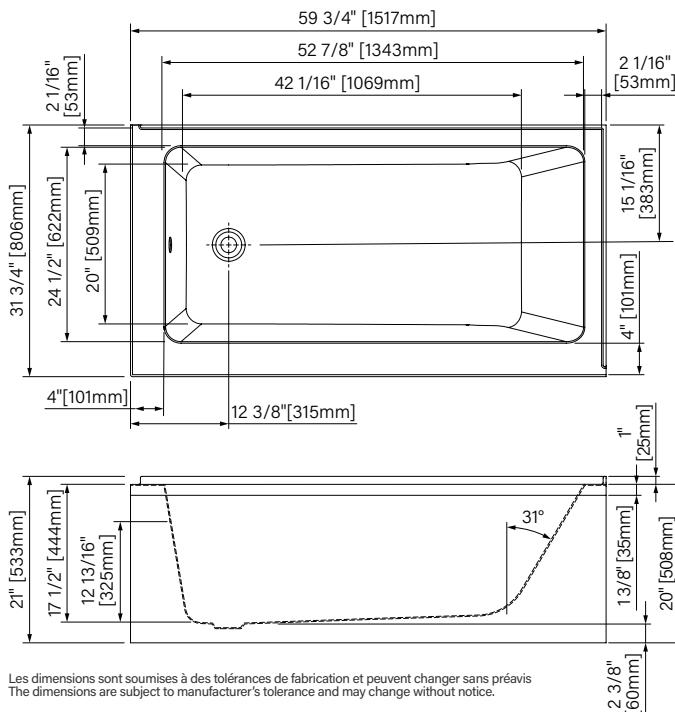

Sala II

Baignoire à jupe drain gauche, coin droite
Acrylique blanc lustré, drain gauche
1517mm x 806mm x 508mm

Skirt bathtub left drain, right corner
White glossy acrylic, left drain
59 3/4" x 31 3/4" x 20"

Sala II

Couleurs de drain & Trop plein
Drain & Overflow colors :

Chrome poli
Polished chrome
CODE ACC00004

Nickel brossé
Brushed nickel
CODE ACC00005

Installation en coin
Corner installation

Robinetterie sur plage
Deck mount faucet

Panneau magnétique
Magnetic panel

Espace simple
Single place

Pattes ajustables
Adjustable legs

Point d'immersion 325mm
Immersion point
12 13/16"

Capacité d'eau 189L
Water capacity
45 gal. US

Conforme cUPC®
cUPC® compliant

Garantie de 20 ans
20 years warranty

Options :

- Option Chromothérapie (OPT0002)
- Option Chromothérapie et Vibe (OPT0003)
- Option dossier chauffant (OPT0004)

Options :

- Optional Chromotherapy (OPT0002)
- Optional Chromotherapy and Vibe (OPT0003)
- Optional heated backrest (OPT0004)

Accessoires :

- Coussin rectangulaire (AB00017)
- Coussin oval (AB00027)
- Kit d'installation de baignoire autoportante (AB00035)

Accessories :

- Rectangular pillow (AB00017)
- Oval pillow (AB00027)
- Freestanding bathtub installation kit (AB00035)

Drain gauche, installation en coin droite
Left drain, right corner installation

Jupe frontale non reversible en une pièce
Non reversible one piece front skirt

zitta.ca

Dimensions d'emballage / Packaging dimensions

TZ26032TAO_1 :

Boîte / Box :

61" x 33" x 21", 110lbs

1549mm x 838mm x 533mm, 49.9kg

**Les dimensions des boîtes peuvent varier ou changer sans préavis.
**Boxes dimensions may vary or change without notice.

L = Gauche / Left
R = Droite / Right