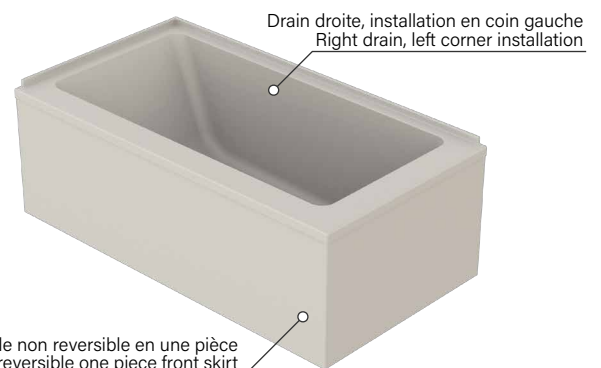

Jupe frontale non reversible en une pièce
Non reversible one piece front skirt