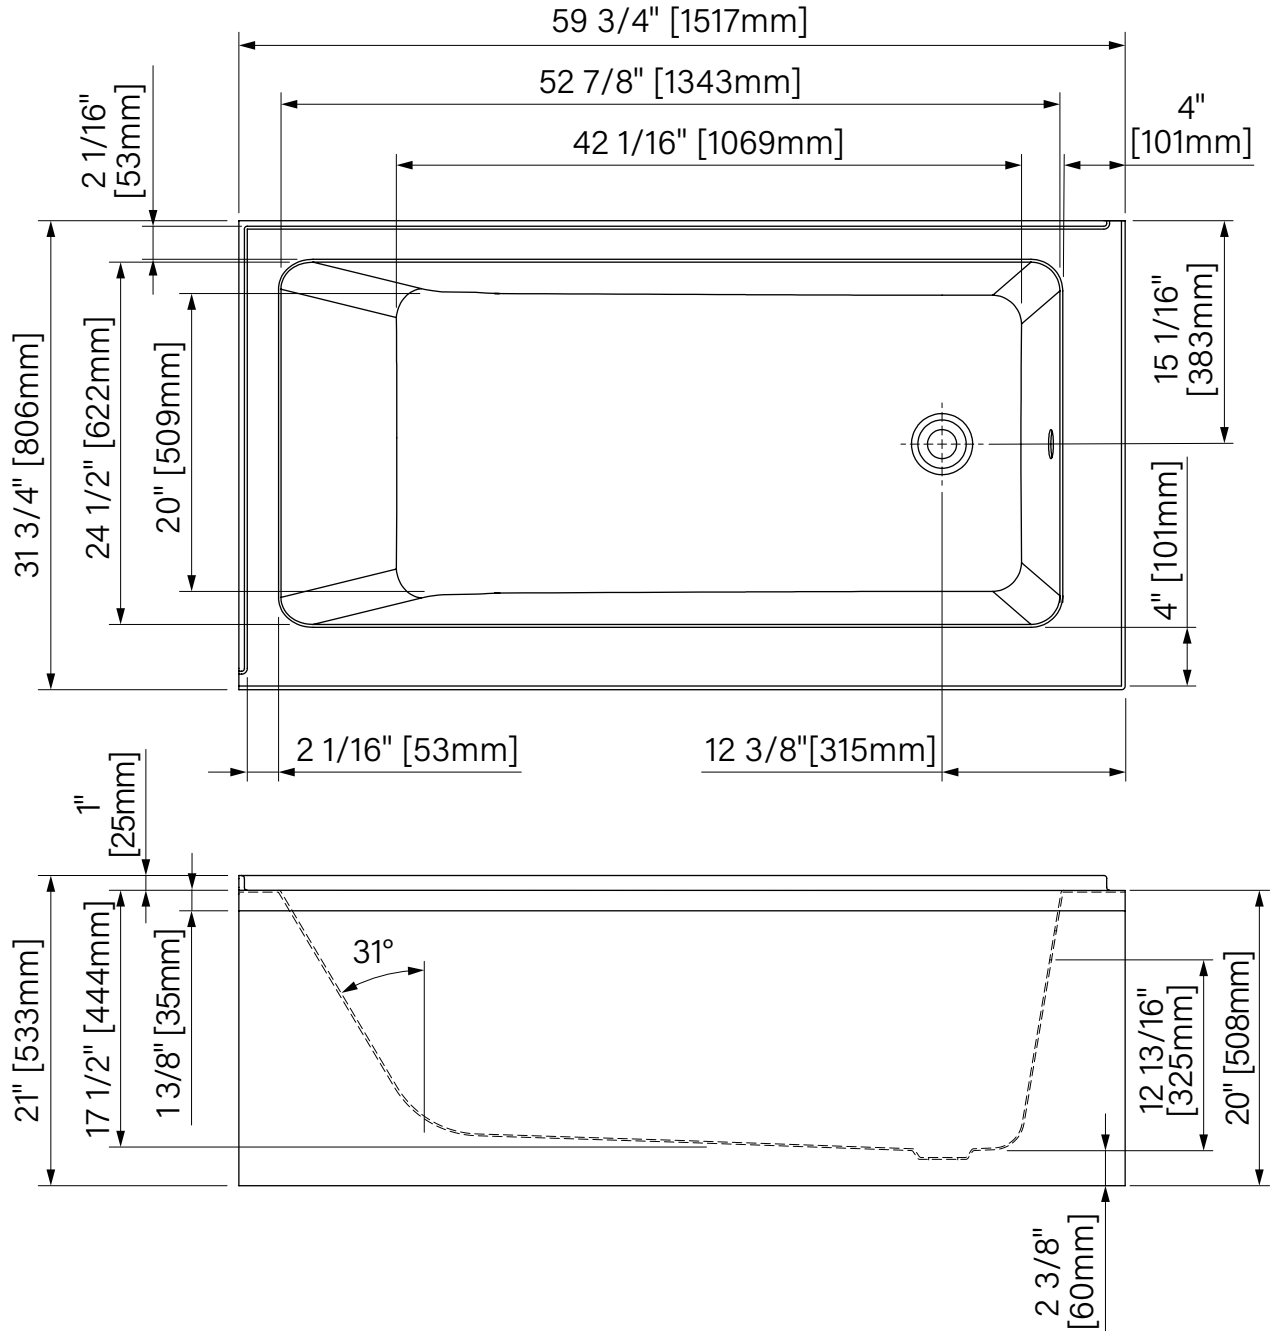

Skirt bathtub left drain, right corner
 Glossy White Acrylic
 59 3/4" x 31 3/4" x 21"
 1517mm x 806mm x 533mm
 Immersion point 12 13/16" / 325mm
 Water capacity 189L / 45 gal. US

*Les dimensions sont soumises à des tolérances de fabrication et peuvent changer sans préavis
 *The dimensions are subject to manufacturer's tolerance and may change without notice.

**L'angle d'assise de la baignoire peut varier due à la forme/courbe de l'assise.
 **Bathtub seating angle may vary due to shape/curvature and other bathtub shape reasons

zitta.ca

Sala II

Baignoire à jupe drain à droite, coin gauche
Acrylique blanc lustré, drain droit
1517mm x 806mm x 508mm

L = Gauche / Left
R = Droite / Right

Jupe frontale non reversible en une pièce
Non reversible one piece front skirt

Sala II

Baignoire avec jupe drain droite, coin gauche
 Acrylique blanc lustré
 59 3/4" x 31 3/4" x 21"
 1517mm x 806mm x 533mm
 Point d'immersion 12 13/16" / 325mm
 Capacité d'eau 189L / 45 gal. ÉU

Skirt bathtub right drain, left corner
 Glossy white acrylic
 59 3/4" x 31 3/4" x 21"
 1517mm x 806mm x 533mm
 Immersion point 12 13/16" / 325mm
 Water capacity 189L / 45 gal. US

*Les dimensions sont soumises à des tolérances de fabrication et peuvent changer sans préavis
 *The dimensions are subject to manufacturer's tolerance and may change without notice.