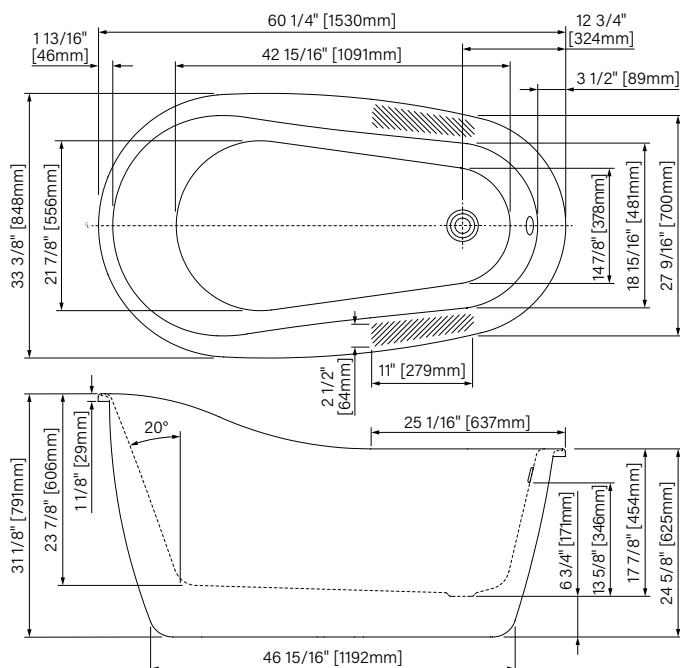

Options :

- Option Chromothérapie (OPT0002)
- Option Chromothérapie et Vibe (OPT0003)
- Option dossier chauffant (OPT0004)

Options :

- Optional Chromotherapy (OPT0002)
- Optional Chromotherapy and Vibe (OPT0003)
- Optional heated backrest (OPT0004)

Accessoires :

- Coussin rectangulaire (AB00017)
- Coussin oval (AB00027)
- Kit d'installation de baignoire autoportante (AB00035)

Accessories :

- Rectangular pillow (AB00017)
- Oval pillow (AB00027)
- Freestanding bathtub installation kit (AB00035)