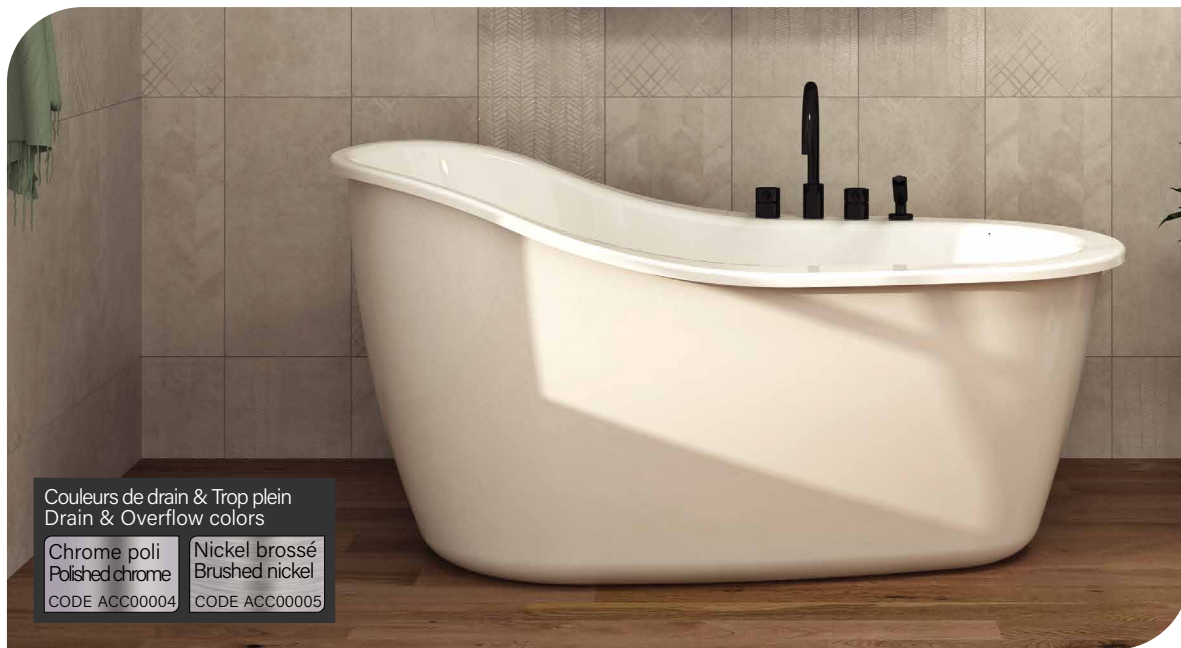

Soffio

Baignoire autoportante
Acrylique blanc lustré
1530mm x 848mm x 791mm

Freestanding bathtub
Glossy white acrylic
60 1/4" x 33 3/8" x 31 1/8"

Soffio

Couleurs de drain & Trop plein
Drain & Overflow colors

Chrome poli Polished chrome CODE ACC00004	Nickel brossé Brushed nickel CODE ACC00005

Trop-plein intégré
Integrated overflow

Espace simple
Single space

Robinetterie sur plage
Deck mount faucet

Pattes ajustables
Adjustable legs

Capacité d'eau 179L
Water capacity 47 US gal.

Garantie de 20 ans
20 years warranty

Conforme cUPC
cUPC compliant