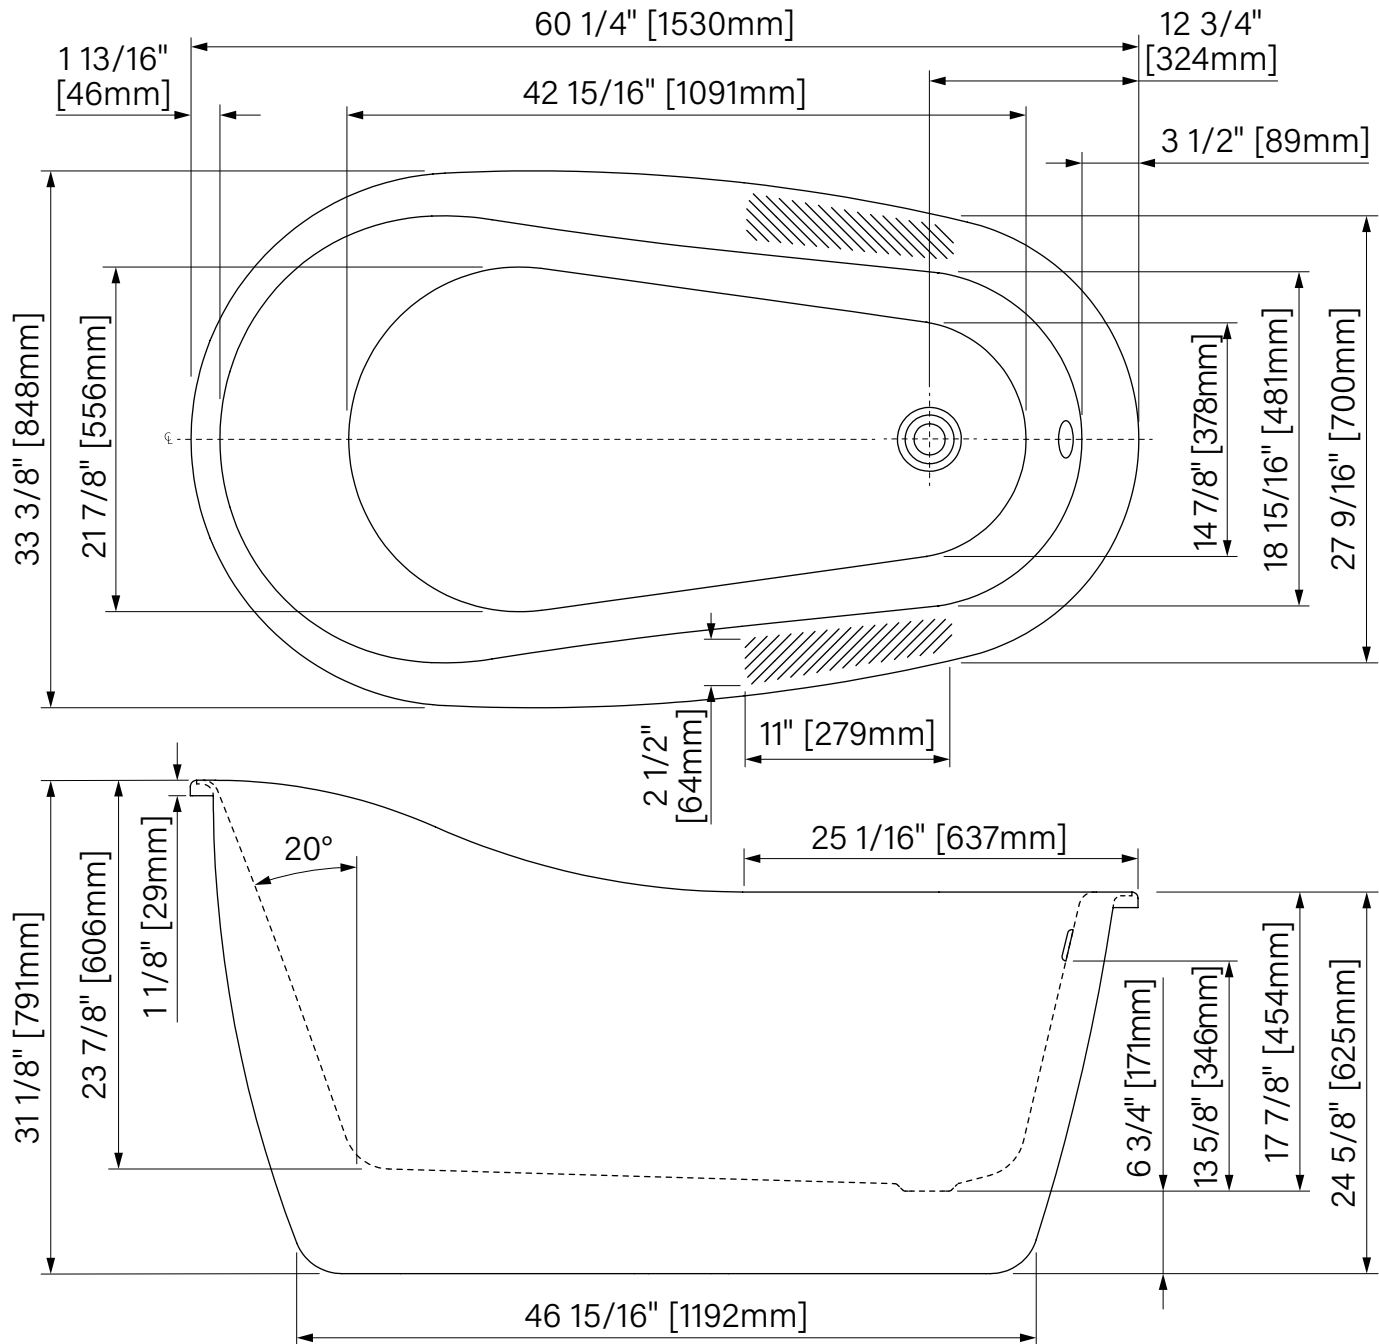

Robinetterie sur plage
Deck mount faucet

Pattes ajustables
Adjustable legs

Point d'immersion 346mm
Immersion point 13 5/8"

Capacité d'eau 179L
Water capacity 47 US gal.

Garantie de 20 ans
20 years warranty

Soffio

Baignoire autoportante

Acrylique blanc lusté

60 1/4" x 33 3/8" x 31 1/8"

1530mm x 848mm x 791mm

Point d'immersion : 13 5/8"

Capacité d'eau : 47 gal É.U. / 179 L

Freestanding Bathtub

Glossy White Acrylic

60 1/4" x 33 3/8" x 31 1/8"

1530mm x 848mm x 791mm

Immersion point : 13 5/8"

Water capacity : 47 gal US / 179 L

*Les dimensions sont soumises à des tolérances de fabrication et peuvent changer sans préavis
*The dimensions are subject to manufacturer's tolerance and may change without notice.

**L'angle d'assise de la baignoire peut varier due à la forme/courbe de l'assise.
**Bathtub seating angle may vary due to shape/curvature and other bathtub shape reasons

zitta.ca