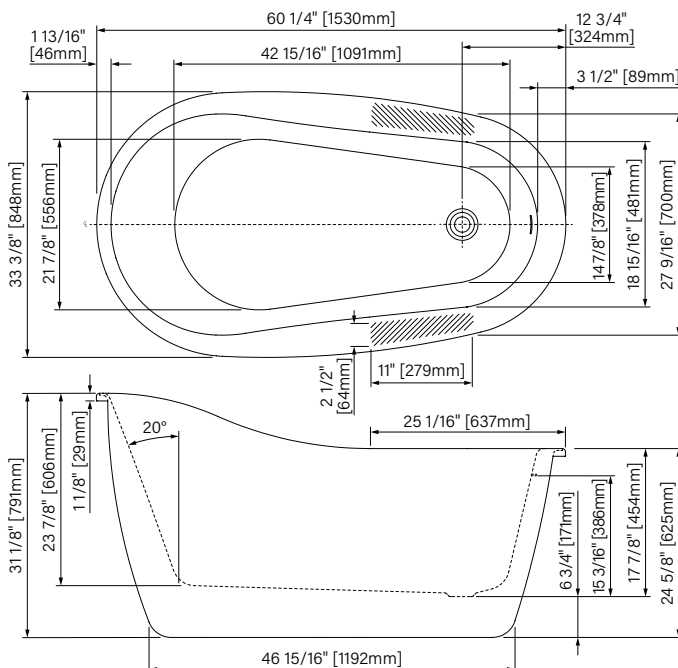

Options :

- Option Chromothérapie (OPT0002)
- Option Chromothérapie et Vibe (OPT0003)
- Option dossier chauffant (OPT0004)

Options :

- Optional Chromotherapy (OPT0002)
- Optional Chromotherapy and Vibe (OPT0003)
- Optional heated backrest (OPT0004)

Accessoires :

- Coussin rectangulaire (AB00017)
- Coussin oval (AB00027)
- Kit d'installation de baignoire autoportante (AB00035)

Accessories :

- Rectangular pillow (AB00017)
- Oval pillow (AB00027)
- Freestanding bathtub installation kit (AB00035)