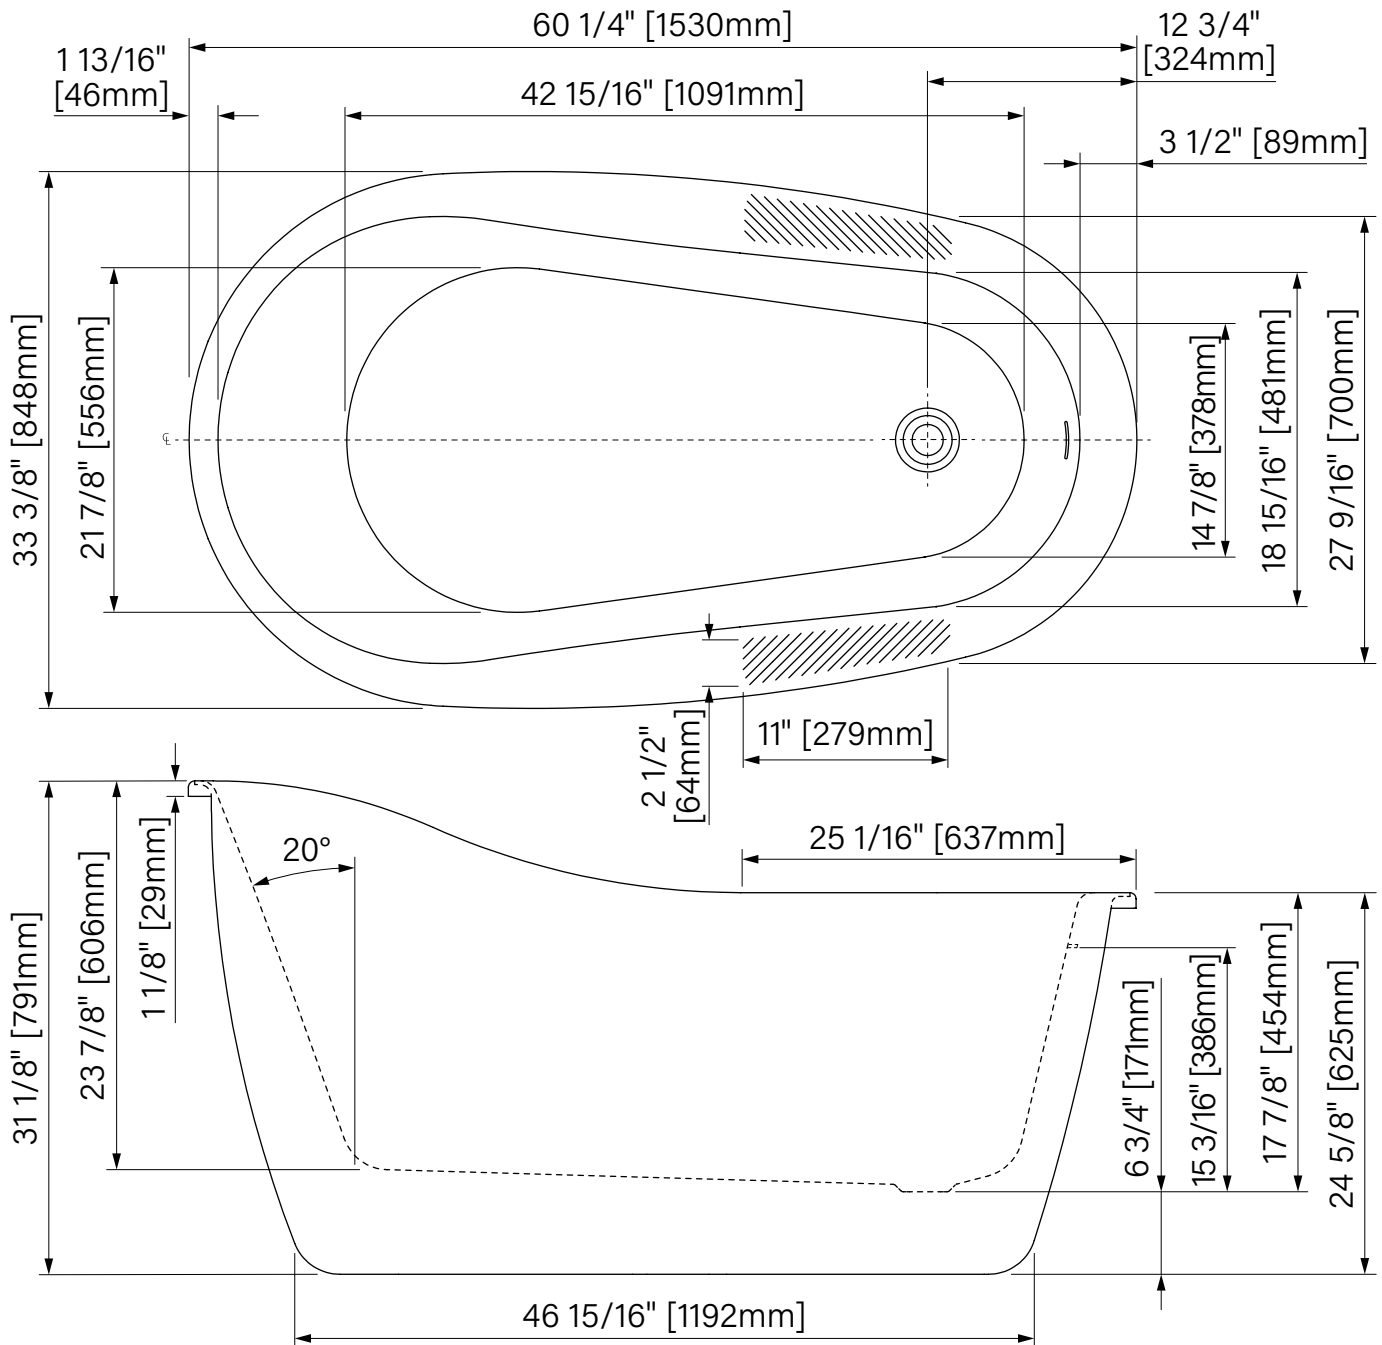

Installation autoportante
Freestanding installation

Trop-plein intégré
Integreted overflow

Espace simple
Single space

Robinetterie sur plage
Deck mount faucet

Pattes ajustables
Adjustable legs

Point d'immersion 386mm
Immersion point 15 3/16"

zitta.ca

Dimensions d'emballage / Packaging dimensions

TS26636FA001 :
Boîte / Box :
62" x 36" x 35", 166lbs
1575mm x 914mm x 889mm, 75.3kg

**Les dimensions des boîtes peuvent varier ou changées sans préavis.
**Boxes dimensions may vary or change without notice.

Soffio 2.0

Baignoire autoportante
 Acrylique blanc lusté
 60 1/4" x 33 3/8" x 31 1/8"
 1530mm x 848mm x 791mm
 Point d'immersion 386mm
 54 gal É.U. / 204 L

Freestanding Bathtub
 Glossy White Acrylic
 60 1/4" x 33 3/8" x 31 1/8"
 1530mm x 848mm x 791mm
 Immersion point 15 3/16"
 54 gal US / 204 L

*Les dimensions sont soumises à des tolérances de fabrication et peuvent changer sans préavis
 *The dimensions are subject to manufacturer's tolerance and may change without notice.

**L'angle d'assise de la baignoire peut varier due à la forme/courbe de l'assise.
 **Bathtub seating angle may vary due to shape/curvature and other bathtub shape reasons