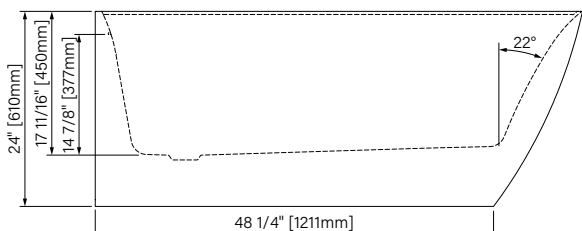

Les dimensions sont soumises à des tolérances de fabrication et peuvent changer sans préavis.
The dimensions are subject to manufacturer's tolerance and may change without notice.

Options :

- Option Chromothérapie (OPT0002)
- Option Chromothérapie et Vibe (OPT0003)
- Option dossier chauffant (OPT0004)

Options :

- Optional Chromotherapy (OPT0002)
- Optional Chromotherapy and Vibe (OPT0003)
- Optional heated backrest (OPT0004)

Accessoires :

- Coussin rectangulaire (AB00017)
- Coussin oval (AB00027)
- Kit d'installation de baignoire autoportante (AB00035)

Accessories :

- Rectangular pillow (AB00017)
- Oval pillow (AB00027)
- Freestanding bathtub installation kit (AB00035)