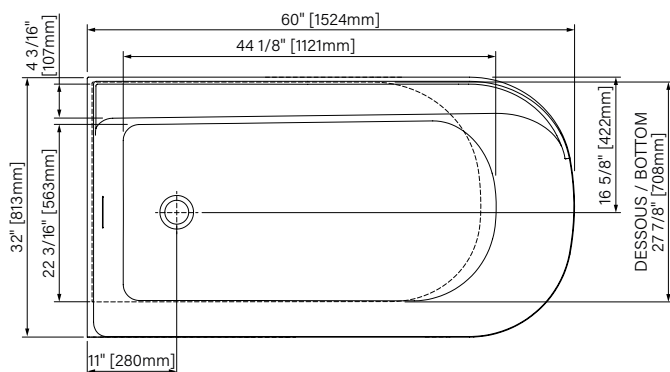

Les dimensions sont soumises à des tolérances de fabrication et peuvent changer sans préavis.
The dimensions are subject to manufacturer's tolerance and may change without notice.

Options :

- Option Chromothérapie (OPT0002)
- Option Chromothérapie et Vibe (OPT0003)
- Option dossier chauffant (OPT0004)

Options :

- Optional Chromotherapy (OPT0002)
- Optional Chromotherapy and Vibe (OPT0003)
- Optional heated backrest (OPT0004)

Accessoires :

- Coussin rectangulaire (AB00017)
- Coussin oval (AB00027)
- Kit d'installation de baignoire autoportante (AB00035)

Accessories :

- Rectangular pillow (AB00017)
- Oval pillow (AB00027)
- Freestanding bathtub installation kit (AB00035)