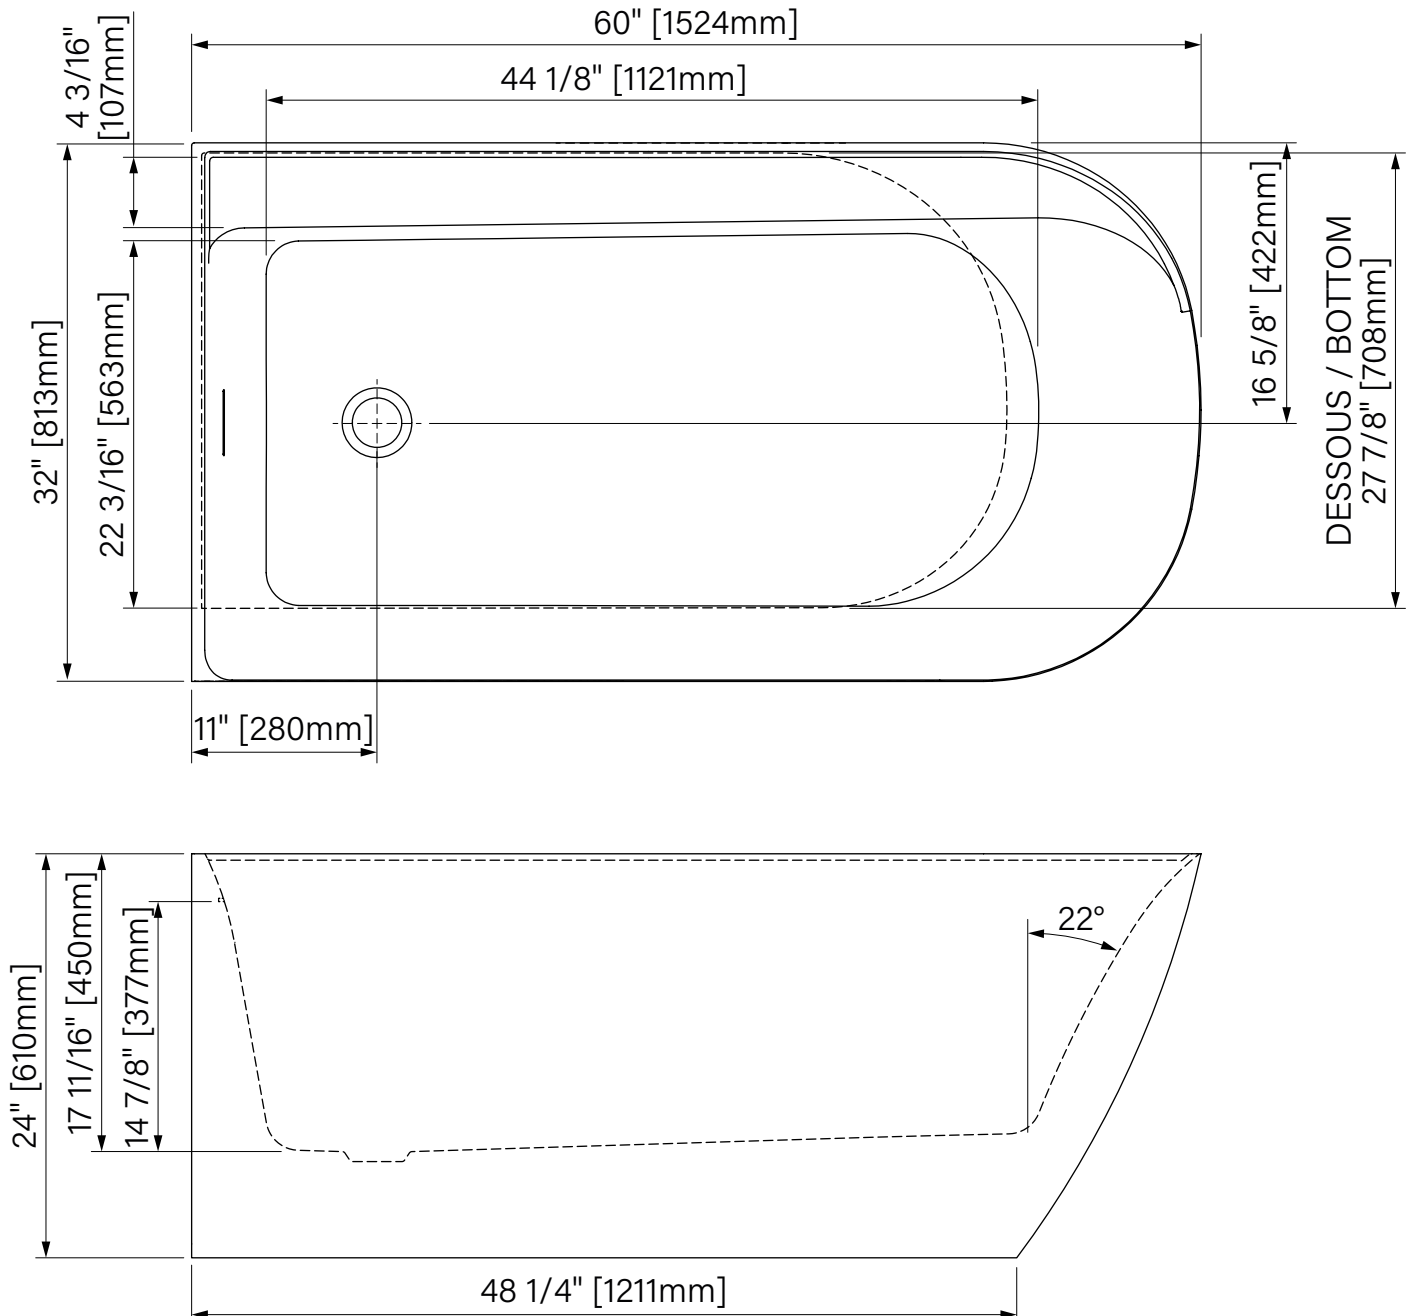

60" x 32" x 24"
1524mm x 813mm x 610mm

Immersion point : 14 7/8" / 377mm
Water capacity : 69 gal. US / 261L

*Les dimensions sont soumises à des tolérances de fabrication et peuvent changer sans préavis
*The dimensions are subject to manufacturer's tolerance and may change without notice.

**Les dimensions des boîtes peuvent varier ou changer sans préavis.
**Boxes dimensions may vary or change without notice.

Stelvio

Baignoire autoportante
Acrylique blanc lustré

60" x 32" x 24"
1524mm x 813mm x 610mm

Point d'immersion : 14 7/8" / 377mm

Capacité d'eau : 69 gal. US / 261L

Freestanding bathtub
Glossy white acrylic

60" x 32" x 24"
1524mm x 813mm x 610mm

Immersion point : 14 7/8" / 377mm

Water capacity : 69 gal. US / 261L

**L'angle d'assise de la baignoire peut varier due à la forme/courbe de l'assise.
**Bathtub seating angle may vary due to shape/curvature and other bathtub shape reasons

zitta.ca