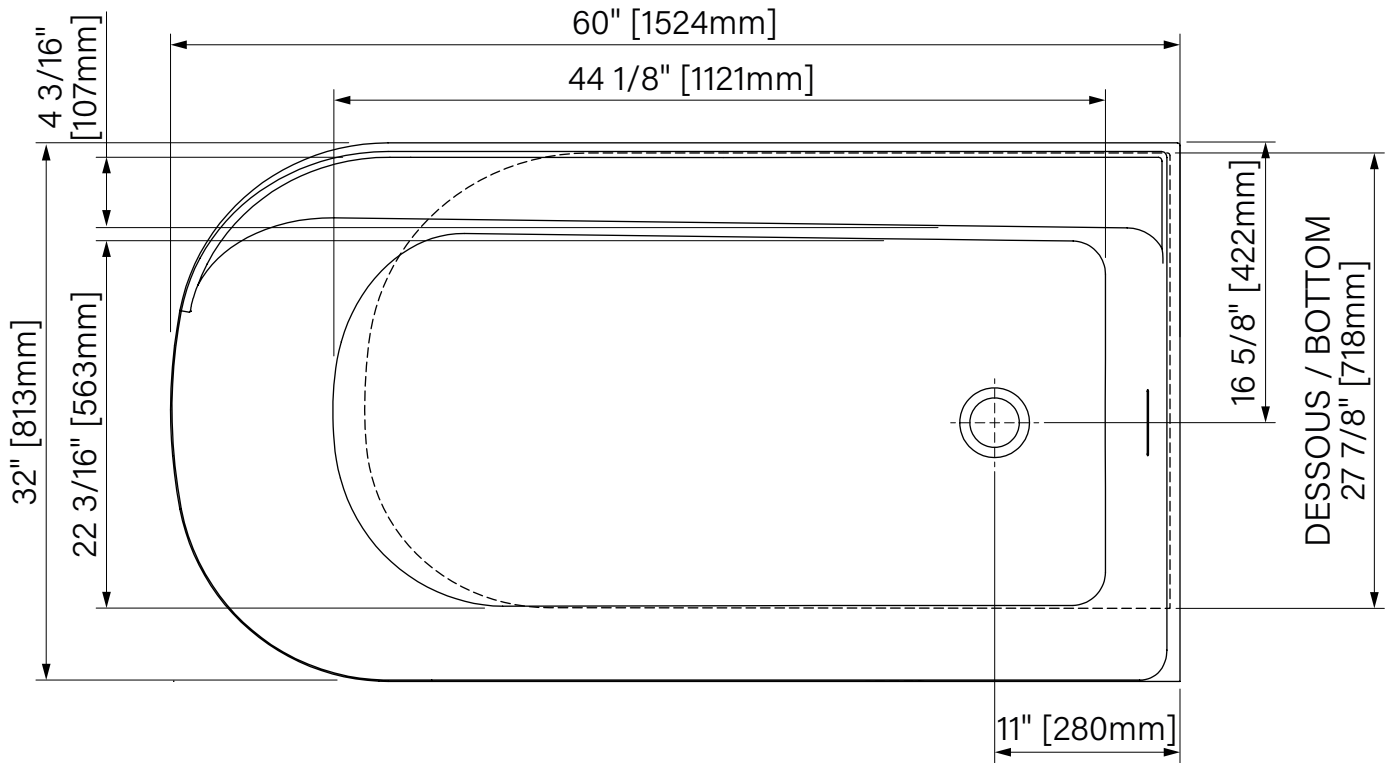

Espace simple
Single space

Robinetterie sur plage
Deck mount faucet

Pattes ajustables
Adjustable legs

Point d'immersion 377mm
Immersion point 14 7/8"

Capacité d'eau 261L
Water capacity 69 US gal.

Garantie de 20 ans
20 years warranty

Stelvio

Baignoire autoportante
Acrylique blanc lustré

60" x 32" x 24"
1524mm x 813mm x 610mm

Point d'immersion : 14 7/8" / 377mm
Capacité d'eau : 69 gal. US / 261L

Freestanding bathtub
Glossy white acrylic

60" x 32" x 24"
1524mm x 813mm x 610mm

Immersion point : 14 7/8" / 377mm
Water capacity : 69 gal. US / 261L

*Les dimensions sont soumises à des tolérances de fabrication et peuvent changer sans préavis
*The dimensions are subject to manufacturer's tolerance and may change without notice.

**L'angle d'assise de la baignoire peut varier due à la forme/courbe de l'assise.
**Bathtub seating angle may vary due to shape/curvature and other bathtub shape reasons

zitta.ca

Stelvio

Stelvio

Baignoire autoportante
Acrylique blanc lustré
1524mm x 813mm x 610mm