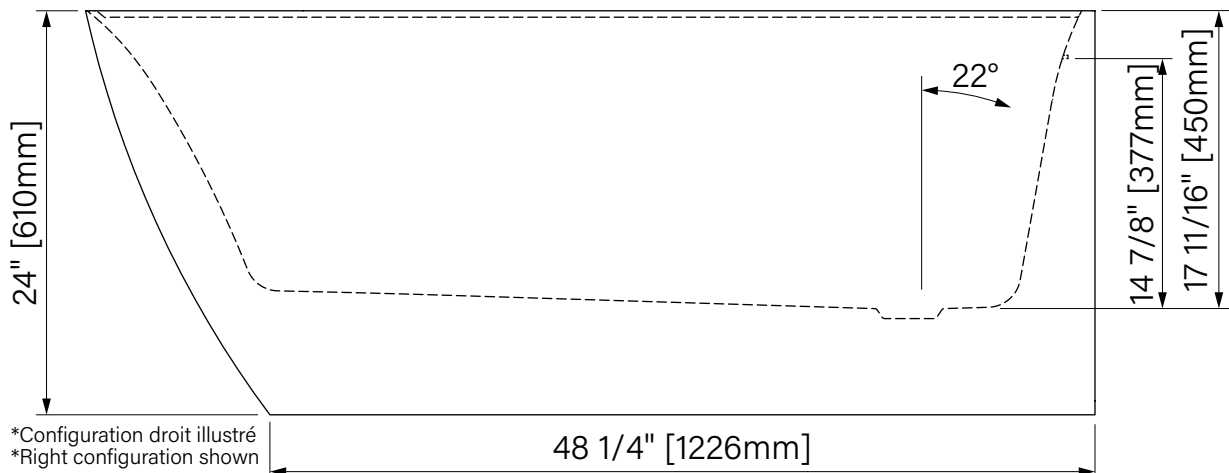

Stelvio

Baignoire autoportante
Acrylique blanc lustré

60" x 32" x 24"
1524mm x 813mm x 610mm

Point d'immersion : 14 7/8" / 377mm
Capacité d'eau : 69 gal. US / 261L

Freestanding bathtub
Glossy white acrylic

60" x 32" x 24"
1524mm x 813mm x 610mm

Immersion point : 14 7/8" / 377mm
Water capacity : 69 gal. US / 261L

*Les dimensions sont soumises à des tolérances de fabrication et peuvent changer sans préavis
*The dimensions are subject to manufacturer's tolerance and may change without notice.