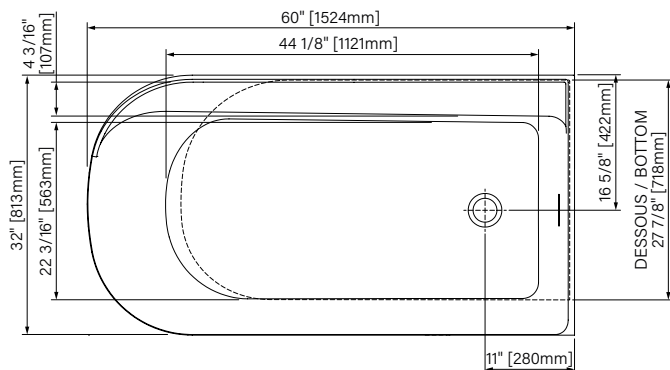

Les dimensions sont soumises à des tolérances de fabrication et peuvent changer sans préavis.
The dimensions are subject to manufacturer's tolerance and may change without notice.

Options :

- Option Chromothérapie (OPT0002)
- Option Chromothérapie et Vibe (OPT0003)
- Option dossier chauffant (OPT0004)

Options :

- Optional Chromotherapy (OPT0002)
- Optional Chromotherapy and Vibe (OPT0003)
- Optional heated backrest (OPT0004)

Accessoires :

- Coussin rectangulaire (AB00017)
- Coussin oval (AB00027)
- Kit d'installation de baignoire autoportante (AB00035)

Accessories :

- Rectangular pillow (AB00017)
- Oval pillow (AB00027)
- Freestanding bathtub installation kit (AB00035)