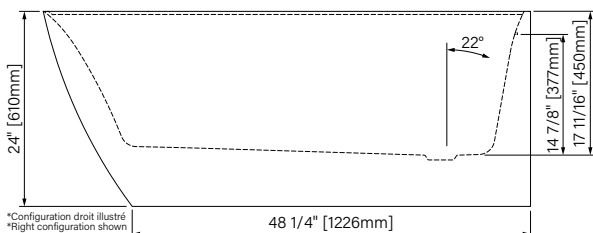

Les dimensions sont soumises à des tolérances de fabrication et peuvent changer sans préavis.
The dimensions are subject to manufacturer's tolerance and may change without notice.

Options :

- Option Chromothérapie (OPT0002)
- Option Chromothérapie et Vibe (OPT0003)
- Option dossier chauffant (OPT0004)

Options :

- Optional Chromotherapy (OPT0002)
- Optional Chromotherapy and Vibe (OPT0003)
- Optional heated backrest (OPT0004)

Accessoires :

- Coussin rectangulaire (AB00017)
- Coussin oval (AB00027)
- Kit d'installation de baignoire autoportante (AB00035)

Accessories :

- Rectangular pillow (AB00017)
- Oval pillow (AB00027)
- Freestanding bathtub installation kit (AB00035)