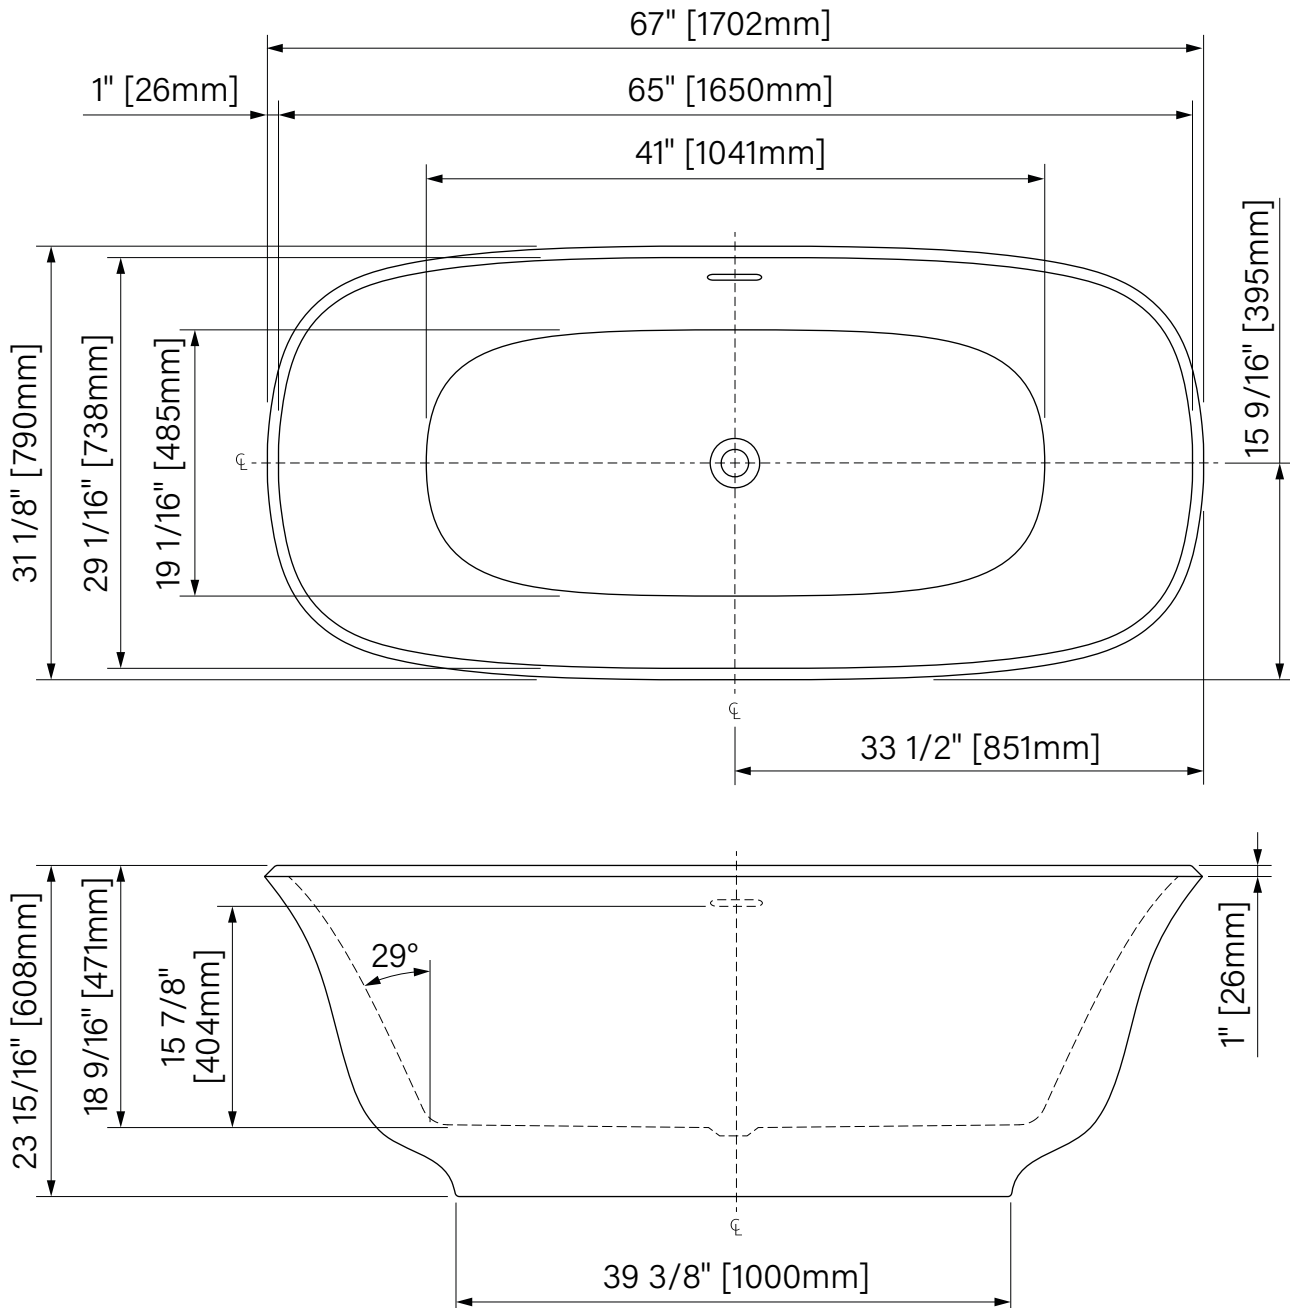

zitta.ca

Dimensions d'emballage / Packaging dimensions

TTL6731FA001 :
Boîte / Box #1
69" x 33" x 25 1/2", 129lbs
1753mm x 838mm x 648mm, 58.5kg

**Les dimensions des boîtes peuvent varier ou changer sans préavis.
**Boxes dimensions may vary or change without notice.

Taly

Baignoire autoportante
Acrylique blanc lusté

67" x 31 1/8" x 23 15/16"
1072mm x 790mm x 608mm

Point d'immersion : 15 7/8" / 404mm
Capacité d'eau : 69 gal É.U. / 262L

Freestanding bathtub
Glossy White Acrylic

67" x 31 1/8" x 23 15/16"
1702mm x 790mm x 608mm

Immersion point : 15 7/8" / 404mm
Water capacity : 69 gal U.S. / 262L

*Les dimensions sont soumises à des tolérances de fabrication et peuvent changer sans préavis
*The dimensions are subject to manufacturer's tolerance and may change without notice.

**L'angle d'assise de la baignoire peut varier due à la forme/courbe de l'assise.
**Bathtub seating angle may vary due to shape/curvature and other bathtub shape reasons

zitta.ca