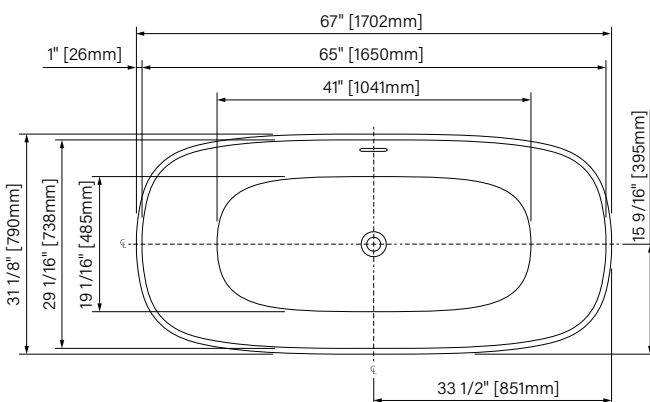

Caractéristiques :

- Option Chromothérapie (OPT0002)
- Option Chromothérapie et Vibe (OPT0003)
- Option dossier chauffant (OPT0004)

Features :

- Optional Chromotherapy (OPT0002)
- Optional Chromotherapy and Vibe (OPT0003)
- Optional heated backrest (OPT0004)

Accessoires :

- Coussin rectangulaire (AB00017)
- Coussin oval (AB00027)
- Kit d'installation de baignoire autoportante (AB00035)

Accessories :

- Rectangular pillow (AB00017)
- Oval pillow (AB00027)
- Freestanding bathtub installation kit (AB00035)