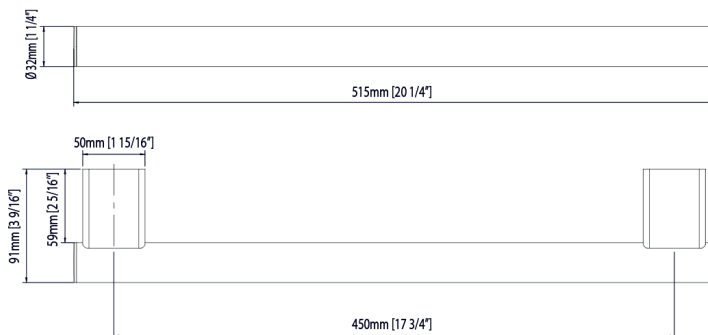

BARRE D'APPUI

droite, 20 1/4" (515 mm)

Unité : AS00482

Boîte #1 :

4 3/4" x 20 1/2" x 1 1/2", 2.1 lbs

121mm x 521mm x 38mm , 1 kg

Nombre total de boîtes : 1

- Esthétique moderne
- Acier inoxydable poli
- Capuchons de finition aux extrémités
- Aucune quincaillerie apparente
- Deux points de fixation
- Installation solides et durables
- Vissé au mur
- Fixable dans les renforts en bois
- Tube rond de 1 1/4" (32 mm)
- Longueur de 20 1/4" (515 mm)

GRAB RAIL

Straight, 20 1/4" (515 mm)

Unit : AS00482
 Box #1 :
 4 3/4" x 20 1/2" x 1 1/2" , 2.1 lbs
 121mm x 521mm x 38mm , 1 kg

Total number of box : 1

- Modern look
- Stainless polished steel
- Finishing caps at the ending
- Caps hiding the hardware
- Two fixing points
- Solid and durable assembly
- Screwed in walls
- Fixed in wooden beam
- Round tube of 1 1/4" (32 mm)
- Length of 20 1/4" (515 mm)