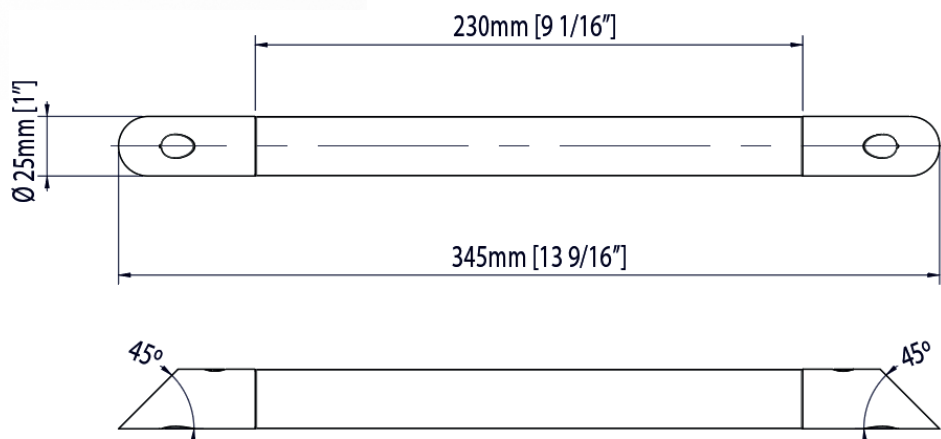

# APPUI PIED

En coin, 14" (345 mm),  
recouvrement antidérapant

Unité : AS00347  
Boîte #1 :  
2 5/8" x 13 3/4" x 1 1/2", 1 lbs  
67mm x 349mm x 38mm, 0.5 kg

Nombre total de boîtes : 1

- Esthétique moderne
- Acier inoxydable poli
- Capuchons de finition cachant la quincaillerie
- Recouvrement antidérapant
- Pour laver ou raser les jambes
- Assemblage solides et durables
- Fixation dans les coins de 90 degré
- Vissé au mur
- Tube rond de 1" (25 mm)
- Longueur de 14" (345 mm)

# FOOT REST

Corner, 14" (345mm),  
anti-slip covering

Unit : AS00347  
Box #1 :  
2 7/8" x 13 3/4" x 1 1/2", 1 lbs  
67mm x 349mm x 38mm , 0.5 kg

Total number of box : 1

- Modern look
- Stainless polished steel
- Caps hiding the hardware
- Anti-slip covering
- To clean or shave legs
- Solid and durable assembly
- Fixed in 90 degrees corners
- Screwed in walls
- Round tube of 1" (25 mm)
- Length of 14" (345 mm)