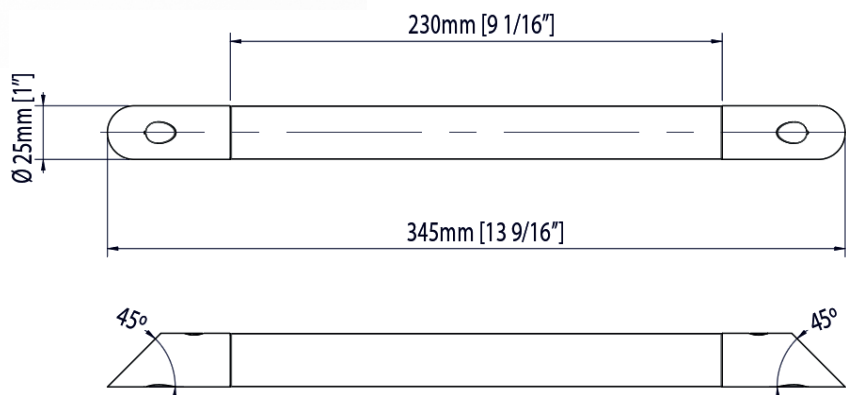

# APPUI PIED

En coin, 14" (345 mm),  
recouvrement antidérapant

Unité : AS00347  
Boîte #1 :  
2 5/8" x 13 3/4" x 1 1/2", 1 lbs  
67mm x 349mm x 38mm, 0.5 kg

Nombre total de boîtes : 1

- Esthétique moderne
- Acier inoxydable poli
- Capuchons de finition cachant la quincaillerie
- Recouvrement antidérapant
- Pour laver ou raser les jambes
- Assemblage solides et durables
- Fixation dans les coins de 90 degré
- Vissé au mur
- Tube rond de 1" (25 mm)
- Longueur de 14" (345 mm)

# FOOT REST

Corner, 14" (345mm),  
anti-slip covering

Unit : AS00347  
Box #1 :  
2 7/8" x 13 3/4" x 1 1/2", 1 lbs  
67mm x 349mm x 38mm , 0.5 kg

Total number of box : 1

- Modern look
- Stainless polished steel
- Caps hiding the hardware
- Anti-slip covering
- To clean or shave legs
- Solid and durable assembly
- Fixed in 90 degrees corners
- Screwed in walls
- Round tube of 1" (25 mm)
- Length of 14" (345 mm)