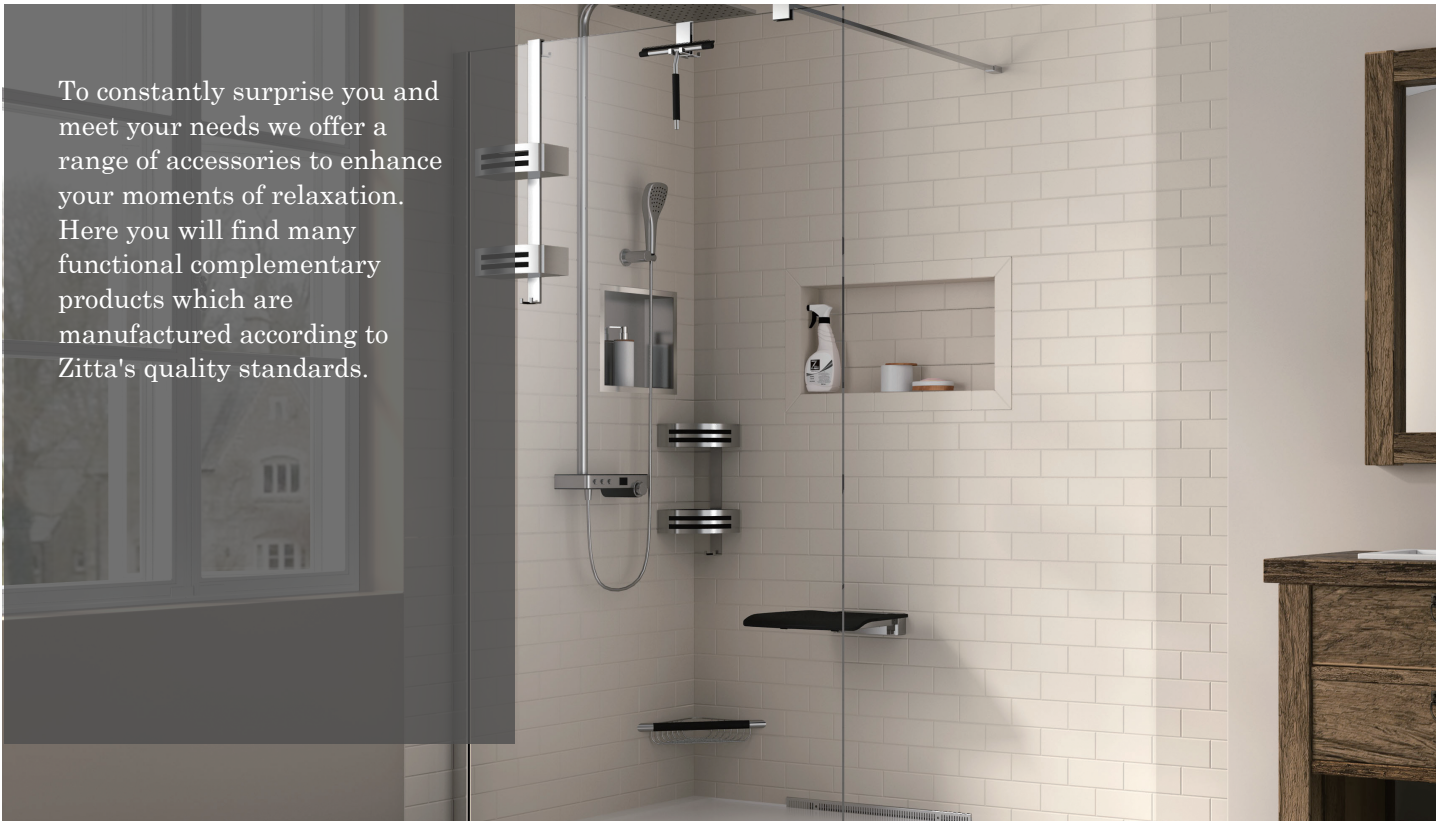

Afin de constamment vous surprendre et répondre à vos besoins, voici une gamme d'accessoires pour agrémenter vos moments de détente. Vous y trouverez de nombreux produits complémentaires fonctionnels qui sont fabriqués selon les standards de qualité de Zitta.

# APPUI PIED

En coin, 14" (345 mm),  
recouvrement antidérapant

Unité : AS00347  
Boîte #1 :  
2 5/8" x 13 3/4" x 1 1/2", 1 lbs  
67mm x 349mm x 38mm, 0.5 kg

Nombre total de boîtes : 1

- Esthétique moderne
- Acier inoxydable poli
- Capuchons de finition cachant la quincaillerie
- Recouvrement antidérapant
- Pour laver ou raser les jambes
- Assemblage solides et durables
- Fixation dans les coins de 90 degré
- Vissé au mur
- Tube rond de 1" (25 mm)
- Longueur de 14" (345 mm)

# FOOT REST

Corner, 14" (345mm),  
anti-slip covering

Unit : AS00347  
Box #1 :  
2 7/8" x 13 3/4" x 1 1/2", 1 lbs  
67mm x 349mm x 38mm , 0.5 kg

Total number of box : 1

- Modern look
- Stainless polished steel
- Caps hiding the hardware
- Anti-slip covering
- To clean or shave legs
- Solid and durable assembly
- Fixed in 90 degrees corners
- Screwed in walls
- Round tube of 1" (25 mm)
- Length of 14" (345 mm)