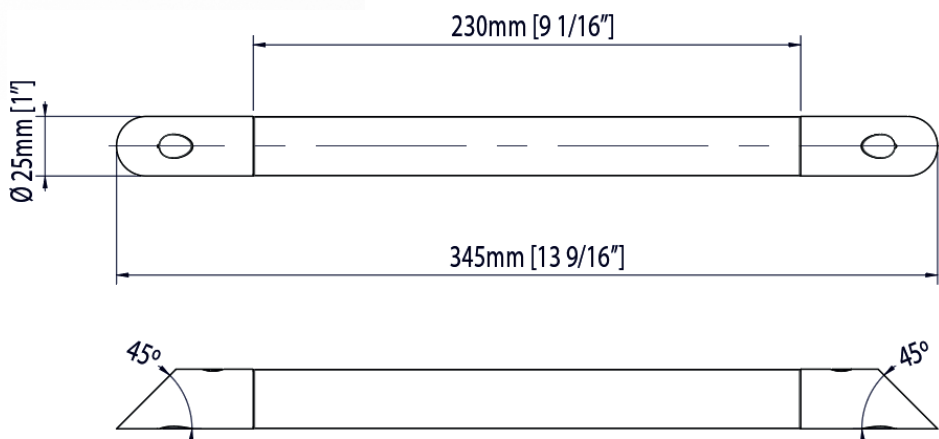

APPUI PIED

En coin, 14" (345 mm),
recouvrement antidérapant

Unité : AS00347
Boîte #1 :
2 5/8" x 13 3/4" x 1 1/2", 1 lbs
67mm x 349mm x 38mm, 0.5 kg

Nombre total de boîtes : 1

- Esthétique moderne
- Acier inoxydable poli
- Capuchons de finition cachant la quincaillerie
- Recouvrement antidérapant
- Pour laver ou raser les jambes
- Assemblage solides et durables
- Fixation dans les coins de 90 degré
- Vissé au mur
- Tube rond de 1" (25 mm)
- Longueur de 14" (345 mm)

FOOT REST

Corner, 14" (345mm),
anti-slip covering

Unit : AS00347
Box #1 :
2 5/8" x 13 3/4" x 1 1/2", 1 lbs
67mm x 349mm x 38mm , 0.5 kg

Total number of box : 1

- Modern look
- Stainless polished steel
- Caps hiding the hardware
- Anti-slip covering
- To clean or shave legs
- Solid and durable assembly
- Fixed in 90 degrees corners
- Screwed in walls
- Round tube of 1" (25 mm)
- Length of 14" (345 mm)