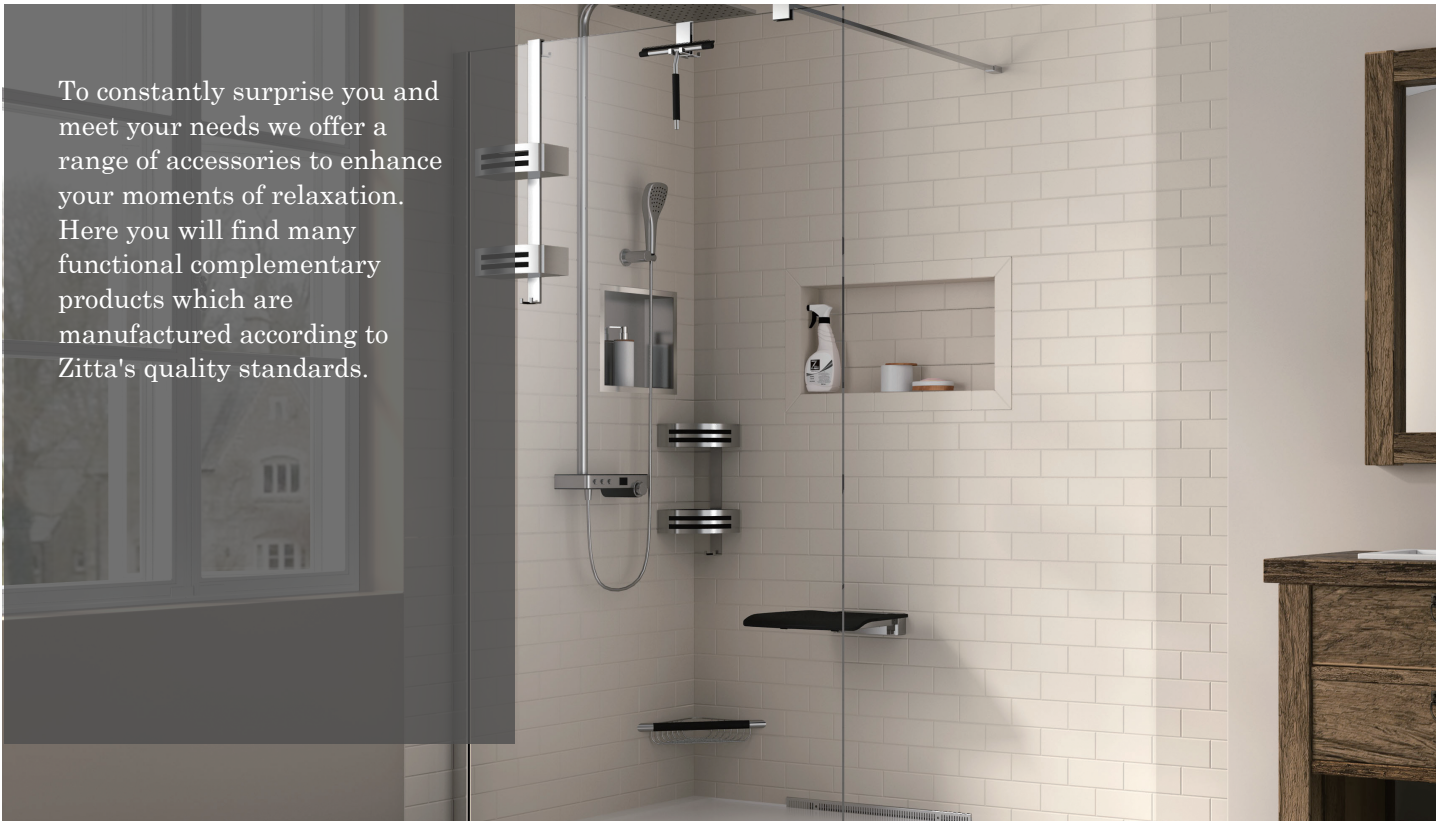

Afin de constamment vous surprendre et répondre à vos besoins, voici une gamme d'accessoires pour agrémenter vos moments de détente. Vous y trouverez de nombreux produits complémentaires fonctionnels qui sont fabriqués selon les standards de qualité de Zitta.

APPUI PIED

En coin, 14" (345 mm),
recouvrement antidérapant

Unité : AS00347
Boîte #1 :
2 5/8" x 13 3/4" x 1 1/2", 1 lbs
67mm x 349mm x 38mm, 0.5 kg

Nombre total de boîtes : 1

- Esthétique moderne
- Acier inoxydable poli
- Capuchons de finition cachant la quincaillerie
- Recouvrement antidérapant
- Pour laver ou raser les jambes
- Assemblage solides et durables
- Fixation dans les coins de 90 degré
- Vissé au mur
- Tube rond de 1" (25 mm)
- Longueur de 14" (345 mm)

FOOT REST

Corner, 14" (345mm),
anti-slip covering

Unit : AS00347
Box #1 :
2 5/8" x 13 3/4" x 1 1/2", 1 lbs
67mm x 349mm x 38mm , 0.5 kg

Total number of box : 1

- Modern look
- Stainless polished steel
- Caps hiding the hardware
- Anti-slip covering
- To clean or shave legs
- Solid and durable assembly
- Fixed in 90 degrees corners
- Screwed in walls
- Round tube of 1" (25 mm)
- Length of 14" (345 mm)