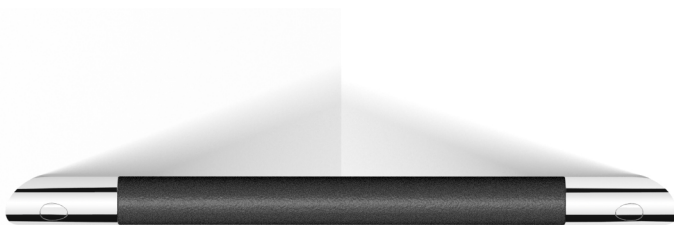

Afin de constamment vous surprendre et répondre à vos besoins, voici une gamme d'accessoires pour agrémenter vos moments de détente. Vous y trouverez de nombreux produits complémentaires fonctionnels qui sont fabriqués selon les standards de qualité de Zitta.

APPUI PIED

En coin, 14" (345 mm),
recouvrement antidérapant

Unité : AS00347
Boîte #1 :
2 5/8" x 13 3/4" x 1 1/2", 1 lbs
67mm x 349mm x 38mm, 0.5 kg

Nombre total de boîtes : 1

- Esthétique moderne
- Acier inoxydable poli
- Capuchons de finition cachant la quincaillerie
- Recouvrement antidérapant
- Pour laver ou raser les jambes
- Assemblage solides et durables
- Fixation dans les coins de 90 degré
- Vissé au mur
- Tube rond de 1" (25 mm)
- Longueur de 14" (345 mm)

FOOT REST

Corner, 14" (345mm),
anti-slip covering

Unit : AS00347
Box #1 :
2 5/8" x 13 3/4" x 1 1/2", 1 lbs
67mm x 349mm x 38mm , 0.5 kg

Total number of box : 1

- Modern look
- Stainless polished steel
- Caps hiding the hardware
- Anti-slip covering
- To clean or shave legs
- Solid and durable assembly
- Fixed in 90 degrees corners
- Screwed in walls
- Round tube of 1" (25 mm)
- Length of 14" (345 mm)