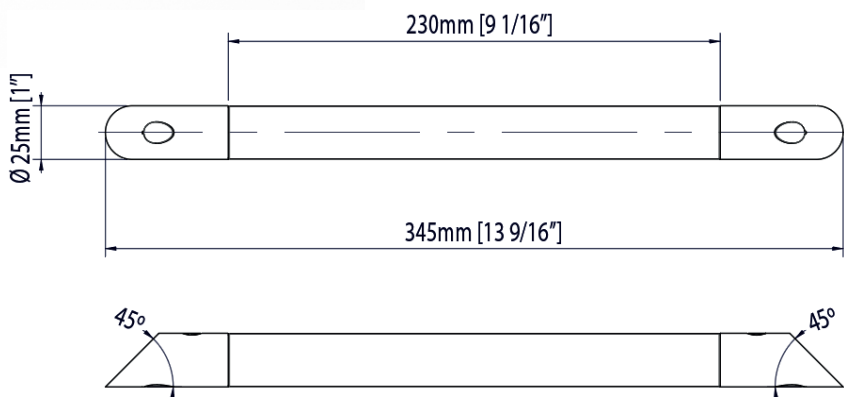

APPUI PIED

En coin, 14" (345 mm),
recouvrement antidérapant

Unité : AS00347
Boîte #1 :
2 5/8" x 13 3/4" x 1 1/2", 1 lbs
67mm x 349mm x 38mm, 0.5 kg

Nombre total de boîtes : 1

- Esthétique moderne
- Acier inoxydable poli
- Capuchons de finition cachant la quincaillerie
- Recouvrement antidérapant
- Pour laver ou raser les jambes
- Assemblage solides et durables
- Fixation dans les coins de 90 degré
- Vissé au mur
- Tube rond de 1" (25 mm)
- Longueur de 14" (345 mm)

FOOT REST

Corner, 14" (345mm),
anti-slip covering

Unit : AS00347
Box #1 :
2 5/8" x 13 3/4" x 1 1/2", 1 lbs
67mm x 349mm x 38mm , 0.5 kg

Total number of box : 1

- Modern look
- Stainless polished steel
- Caps hiding the hardware
- Anti-slip covering
- To clean or shave legs
- Solid and durable assembly
- Fixed in 90 degrees corners
- Screwed in walls
- Round tube of 1" (25 mm)
- Length of 14" (345 mm)