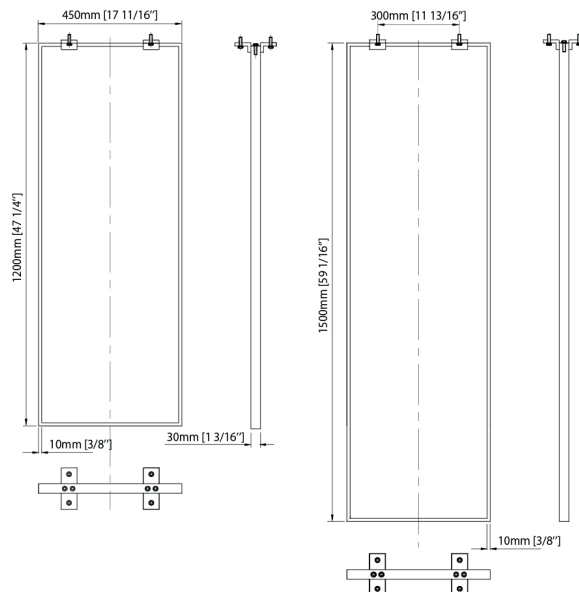

Nombre total de boîtes : 1

- Apparence moderne
- Forme simple
- Barres en acier inoxydable brossé
- Angles droits nets
- Finition sans coupure
- Longueurs et tailles différentes
- Installation au plafond stable
- Gagne de la place au sol
- Peut être installé à l'endroit désiré
- Largeur de 18" (450 mm)
- Hauteur 47 1/4" (1200 mm) minimum
- Hauteur 59" (1500 mm) maximum

Duo : AS00432  
(AS00442 & AS00452)

Small : AS00442  
Box #1 :  
49 7/8" x 19 3/4" x 2" , 7 lbs  
1260mm x 502mm x 51mm , 3.2kg

Tall : AS00452  
Box #1 :  
60 1/2" x 19 3/4" x 2" , 9.1 lbs  
1537mm x 502mm x 51mm , 4.1kg

# CEILING TOWEL BAR

Duo or solo

- Modern look
- Simple shape
- Brushed stainless steel bars
- Squared angles
- Clean finish
- Different height choices
- Stable ceiling fixture
- Free floor space
- Can be intalled where you want
- Width of 18" (450 mm)
- Height of 47 1/4" (1200 mm) minimum
- Height of 59" (1500 mm) maximum