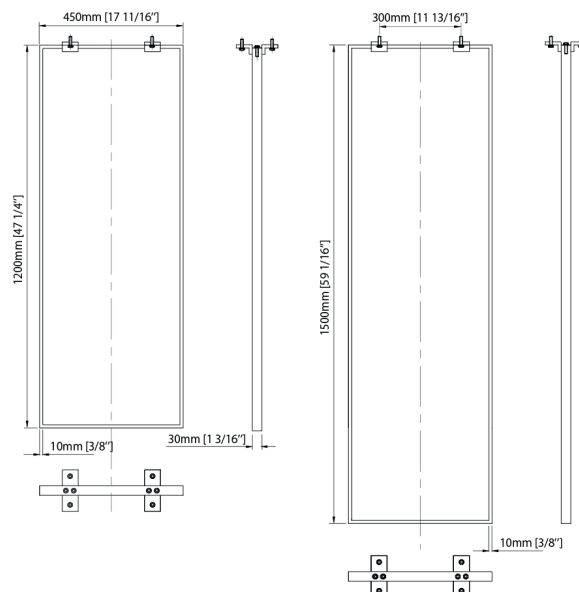

# BARRE À SERVIETTE AU PLAFOND

Duo ou solo

Duo : AS00432  
(AS00442 & AS00452)

Petit : AS00442  
Boîte #1 :  
49 5/8" x 19 3/4" x 2" , 7 lbs  
1260mm x 502mm x 51mm , 3.2kg

Grand : AS00452  
Boîte #1 :  
60 1/2" x 19 3/4" x 2" , 9.1 lbs  
1537mm x 502mm x 51mm , 4.1kg

Nombre total de boîtes : 1

- Apparence moderne
- Forme simple
- Barres en acier inoxydable brossé
- Angles droits nets
- Finition sans coupure
- Longueurs et tailles différentes
- Installation au plafond stable
- Gagne de la place au sol
- Peut être installé à l'endroit désiré
- Largeur de 18" (450 mm)
- Hauteur 47 1/4" (1200 mm) minimum
- Hauteur 59" (1500 mm) maximum

Duo : AS00432  
(AS00442 & AS00452)

Small : AS00442  
Box #1 :  
49 7/8" x 19 3/4" x 2" , 7 lbs  
1260mm x 502mm x 51mm , 3.2kg

Tall : AS00452  
Box #1 :  
60 1/2" x 19 3/4" x 2" , 9.1 lbs  
1537mm x 502mm x 51mm , 4.1kg

# CEILING TOWEL BAR

Duo or solo

- Modern look
- Simple shape
- Brushed stainless steel bars
- Squared angles
- Clean finish
- Different height choices
- Stable ceiling fixture
- Free floor space
- Can be intalled where you want
- Width of 18" (450 mm)
- Height of 47 1/4" (1200 mm) minimum
- Height of 59" (1500 mm) maximum