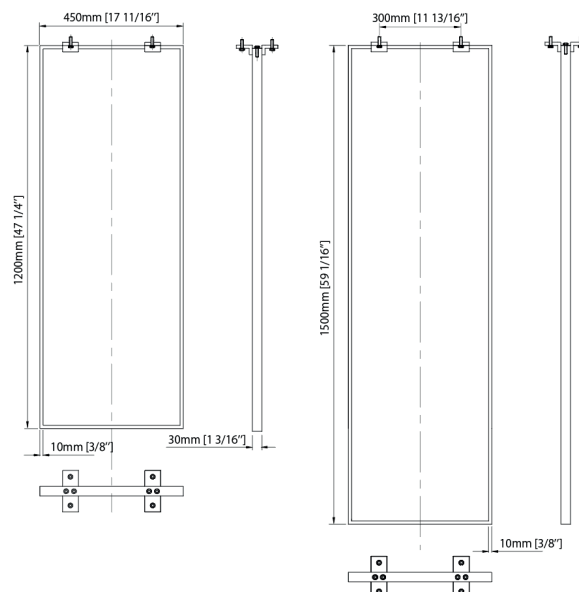

# BARRE À SERVIETTE AU PLAFOND

Duo ou solo

Duo : AS00432  
(AS00442 & AS00452)

Petit : AS00442  
Boite #1 :  
49 5/8" x 19 3/4" x 2" , 7 lbs  
1260mm x 502mm x 51mm , 3.2kg

Grand : AS00452  
Boite #1 :  
60 1/2" x 19 3/4" x 2" , 9.1 lbs  
1537mm x 502mm x 51mm , 4.1kg

Nombre total de boîtes : 1

- Apparence moderne
- Forme simple
- Barres en acier inoxydable brossé
- Angles droits nets
- Finition sans coupure
- Longueurs et tailles différentes
- Installation au plafond stable
- Gagne de la place au sol
- Peut être installé à l'endroit désiré
- Largeur de 18" (450 mm)
- Hauteur 47 1/4" (1200 mm) minimum
- Hauteur 59" (1500 mm) maximum

Duo : AS00432  
(AS00442 & AS00452)

Small : AS00442  
Box #1 :  
49 5/8" x 19 3/4" x 2" , 7 lbs  
1260mm x 502mm x 51mm , 3.2kg

Tall : AS00452  
Box #1 :  
60 1/2" x 19 3/4" x 2" , 9.1 lbs  
1537mm x 502mm x 51mm , 4.1kg

# CEILING TOWEL BAR

Duo or solo

- Modern look
- Simple shape
- Brushed stainless steel bars
- Squared angles
- Clean finish
- Different height choices
- Stable ceiling fixture
- Free floor space
- Can be intalled where you want
- Width of 18" (450 mm)
- Height of 47 1/4" (1200 mm) minimum
- Height of 59" (1500 mm) maximum