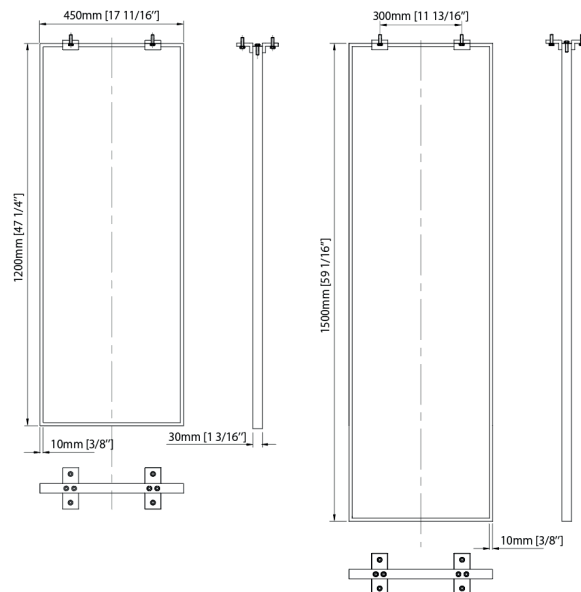

Nombre total de boîtes : 1

- Apparence moderne
- Forme simple
- Barres en acier inoxydable brossé
- Angles droits nets
- Finition sans coupure
- Longueurs et tailles différentes
- Installation au plafond stable
- Gagne de la place au sol
- Peut être installé à l'endroit désiré
- Largeur de 18" (450 mm)
- Hauteur 47 1/4" (1200 mm) minimum
- Hauteur 59" (1500 mm) maximum

Duo : AS00432  
(AS00442 & AS00452)

Small : AS00442  
Box #1 :  
49 5/8" x 19 3/4" x 2" , 7 lbs  
1260mm x 502mm x 51mm , 3.2kg

Tall : AS00452  
Box #1 :  
60 1/2" x 19 3/4" x 2" , 9.1 lbs  
1537mm x 502mm x 51mm , 4.1kg

# CEILING TOWEL BAR

Duo or solo

- Modern look
- Simple shape
- Brushed stainless steel bars
- Squared angles
- Clean finish
- Different height choices
- Stable ceiling fixture
- Free floor space
- Can be intalled where you want
- Width of 18" (450 mm)
- Height of 47 1/4" (1200 mm) minimum
- Height of 59" (1500 mm) maximum