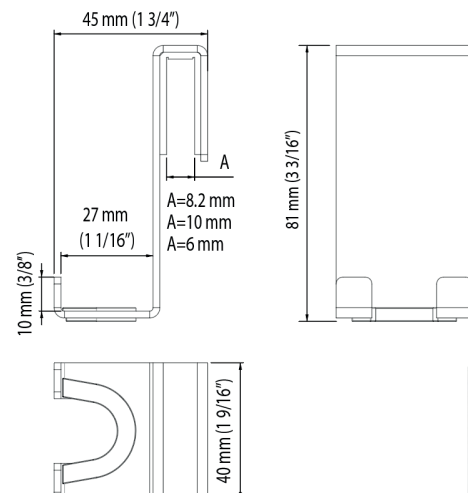

CROCHET SIMPLE

Sur verre 6, 8, 10 mm

Unité : AS00372
Boîte #1 :
2 1/8" x 4" x 1 5/8", 0.3 lbs
54mm x 102mm x 41mm , 0.1 kg

Nombre total de boîtes : 1

- Forme simple et moderne
- Apparence discrète
- En acier inoxydable poli
- Patin de caoutchouc pour protéger le verre
- Recouvrement en caoutchouc sur le crochet
- Installé sur le verre de la douche
- Épaisseur de verre de 6, 8 et 10 mm

SINGLE HOOK

On glass 6, 8 and 10 mm

Unit : AS00372
 Box #1 :
 2 1/8" x 4" x 1 5/8", 0.3 lbs
 54mm x 102mm x 41mm , 0.1 kg
 Total number of box : 1

- Simple and modern shape
- Discreet appearance
- Stainless polished steel
- Rubber protection for the glass
- Anti-slip covering on the hook
- Installed on the glass pannel or door
- Glass tickness of 6, 8 et 10 mm
- Better weight capacity

The dimensions are subject to manufacturer's tolerance and may change without notice.

www.zitta.ca