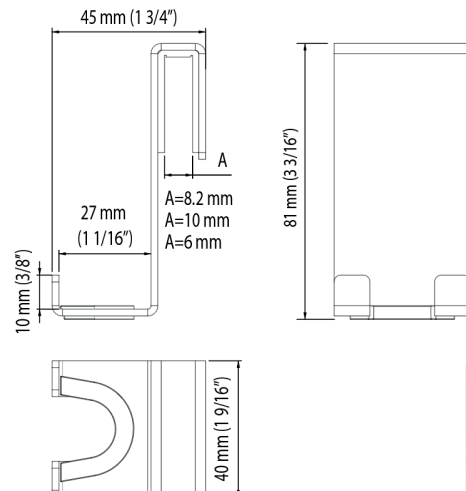

CROCHET SIMPLE

Sur verre 6, 8, 10 mm

Unité : AS00372
Boîte #1 :
2 1/8" x 4" x 1 5/8", 0.3 lbs
54mm x 102mm x 41mm , 0.1 kg

Nombre total de boîtes : 1

- Forme simple et moderne
- Apparence discrète
- En acier inoxydable poli
- Patin de caoutchouc pour protéger le verre
- Recouvrement en caoutchouc sur le crochet
- Installé sur le verre de la douche
- Épaisseur de verre de 6, 8 et 10 mm

SINGLE HOOK

On glass 6, 8 and 10 mm

Unit : AS00372
 Box #1 :
 2 1/8" x 4" x 1 5/8", 0.3 lbs
 54mm x 102mm x 41mm , 0.1 kg
 Total number of box : 1

- Simple and modern shape
- Discreet appearance
- Stainless polished steel
- Rubber protection for the glass
- Anti-slip covering on the hook
- Installed on the glass pannel or door
- Glass tickness of 6, 8 et 10 mm
- Better weight capacity

The dimensions are subject to manufacturer's tolerance and may change without notice.

www.zitta.ca