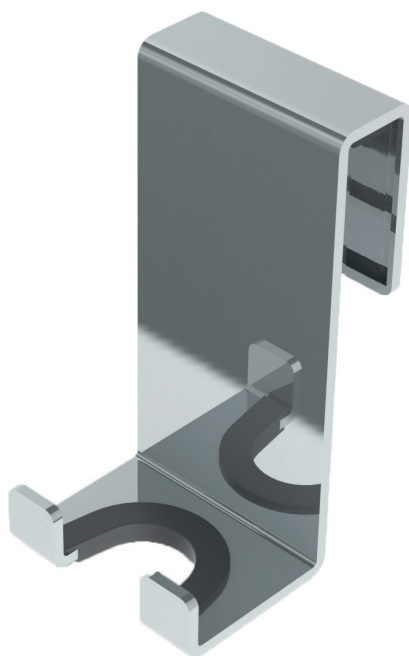

Afin de constamment vous surprendre et répondre à vos besoins, voici une gamme d'accessoires pour agrémenter vos moments de détente. Vous y trouverez de nombreux produits complémentaires fonctionnels qui sont fabriqués selon les standards de qualité de Zitta.

CROCHET SIMPLE

Sur verre 6, 8, 10 mm

Unité : AS00372
Boîte #1 :
2 1/8" x 4" x 1 5/8", 0.3 lbs
54mm x 102mm x 41mm , 0.1 kg

Nombre total de boîtes : 1

- Forme simple et moderne
- Apparence discrète
- En acier inoxydable poli
- Patin de caoutchouc pour protéger le verre
- Recouvrement en caoutchouc sur le crochet
- Installé sur le verre de la douche
- Épaisseur de verre de 6, 8 et 10 mm

SINGLE HOOK

On glass 6, 8 and 10 mm

Unit : AS00372
 Box #1 :
 2 1/8" x 4" x 1 5/8", 0.3 lbs
 54mm x 102mm x 41mm , 0.1 kg
 Total number of box : 1

- Simple and modern shape
- Discreet appearance
- Stainless polished steel
- Rubber protection for the glass
- Anti-slip covering on the hook
- Installed on the glass pannel or door
- Glass tickness of 6, 8 et 10 mm
- Better weight capacity