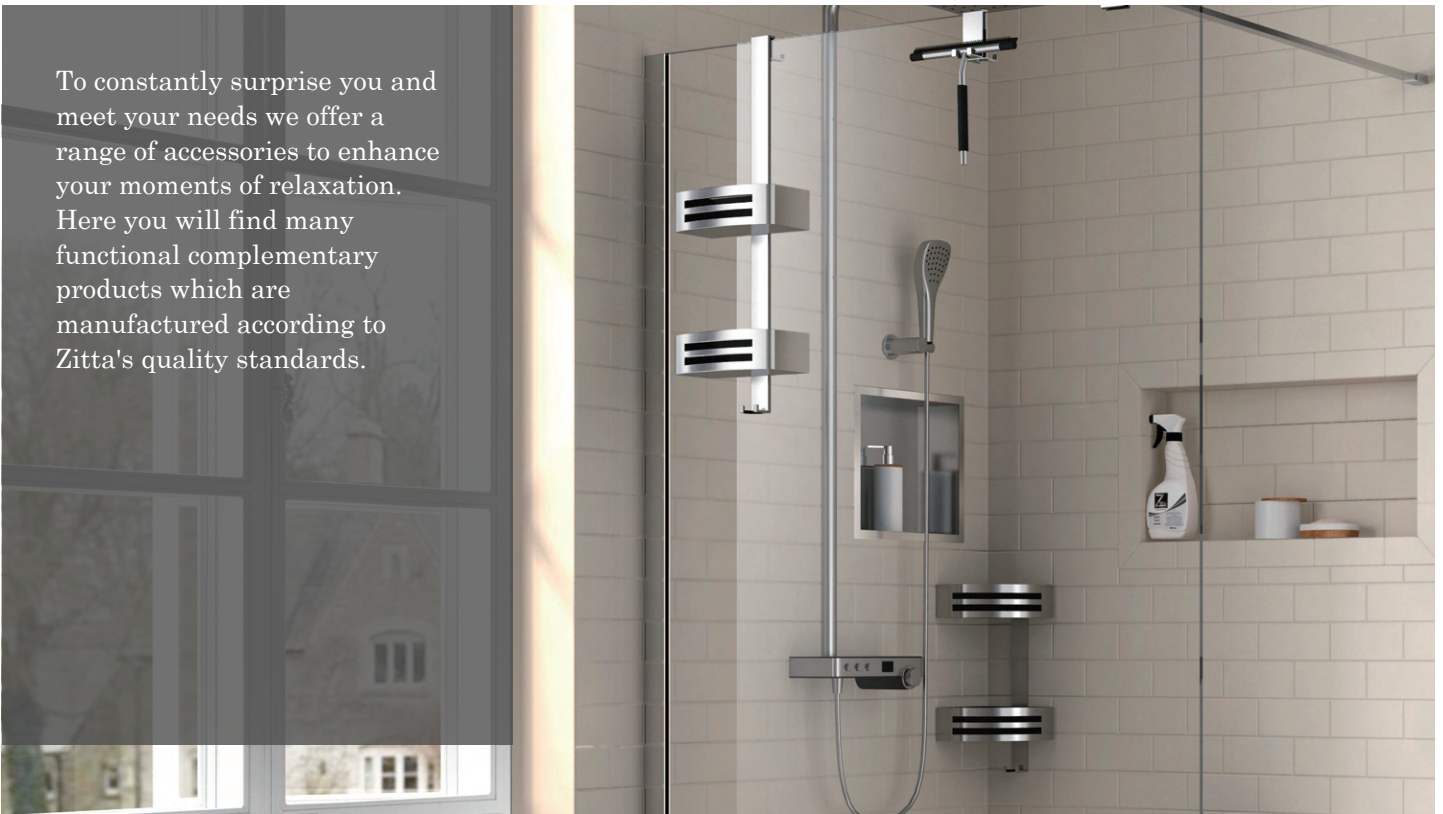

To constantly surprise you and meet your needs we offer a range of accessories to enhance your moments of relaxation. Here you will find many functional complementary products which are manufactured according to Zitta's quality standards.

SQUEEGEE WITH HOOK

squeegee for glass, tidy hook

Unit : AS00162
Box #1 :
9" x 10 1/2" x 1 1/2" , 0.6 lbs
229mm x 267mm x 38mm , 0.3 kg

x12 : AS00162x12
Box #1 :
11 7/8" x 19 1/8" x 9 5/8" , 8.7 lbs
3021mm x 486mm x 244mm , 3.9 kg

Total number of box : 1