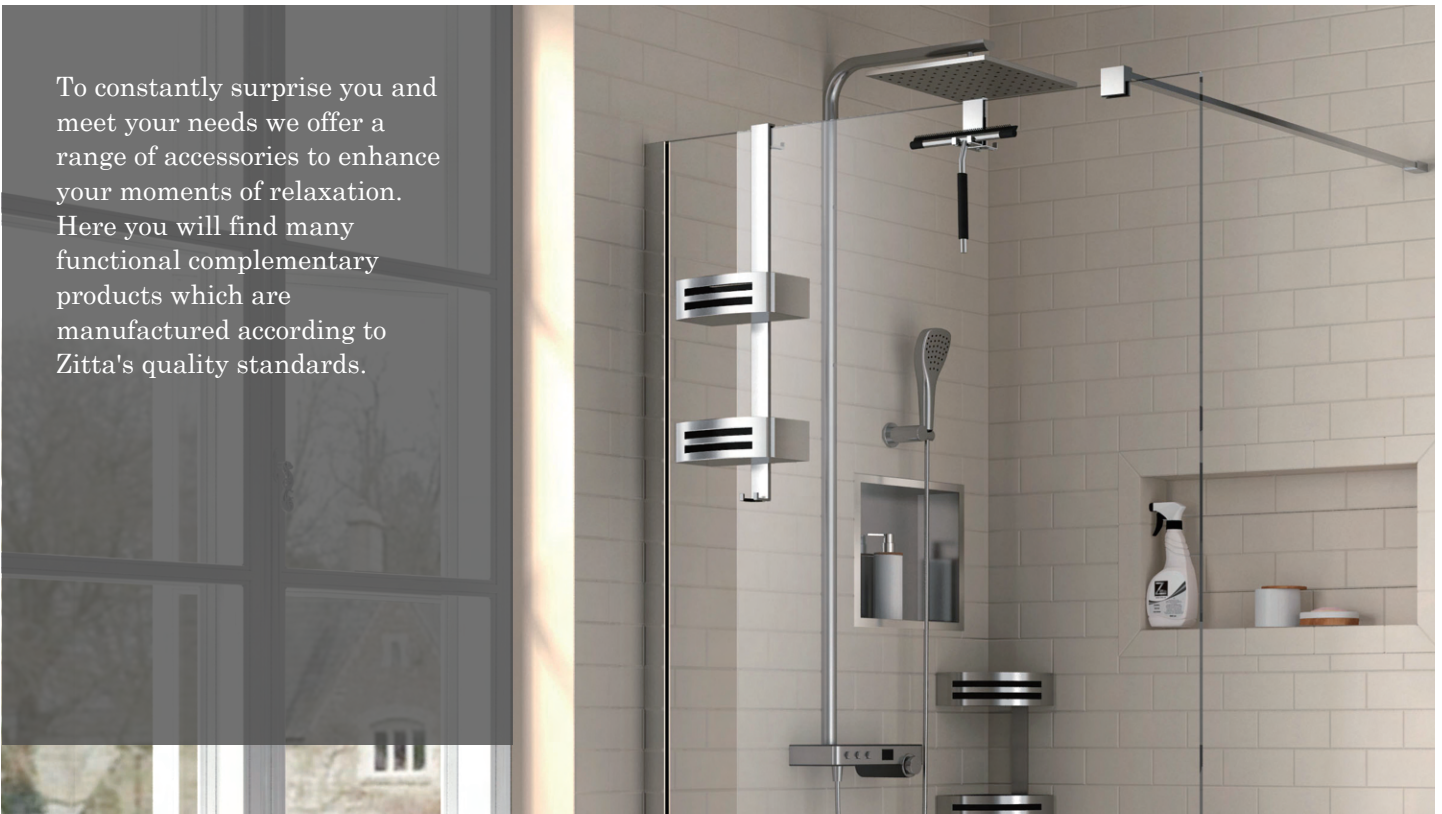

To constantly surprise you and meet your needs we offer a range of accessories to enhance your moments of relaxation. Here you will find many functional complementary products which are manufactured according to Zitta's quality standards.

ZITTA CLEANER

glass and acrylic

Unit : AS00220
11" x 4 1/2" x 2 3/4" , 1.7 lbs
279mm x 114mm x 70mm , 0.8 kg

Lot : AS00220 x 12
Box #1 :
11 1/4" x 13 3/4" x 10 5/8" , 21.2 lbs
286mm x 349mm x 270mm , 9.6 kg

Total number of box : 1

• Acrylic and glass cleaner