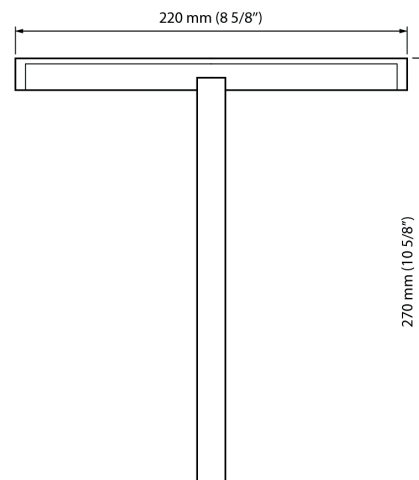

RACLETTE AVEC CROCHET

raclette pour verre, crochet de rangement

Unité : AS00162
Boîte #1 :
9" x 10 1/2" x 1 1/2", 0,6 lbs
229mm x 267mm x 38mm , 0,3 kg

x12 : AS00162x12
Boîte #1 :
11 7/8" x 19 1/8" x 9 5/8", 8,7 lbs
3021mm x 486mm x 244mm , 3,9 kg

Nombre total de boîtes : 1

- Apparence simple et moderne
- Angle du manche ergonomique
- Base en acier inoxydable poli
- Crochet en caoutchouc solide
- Arêtes propres et de haute qualité
- Recouvrement en caoutchouc sur le manche
- Pour laver et essuyer