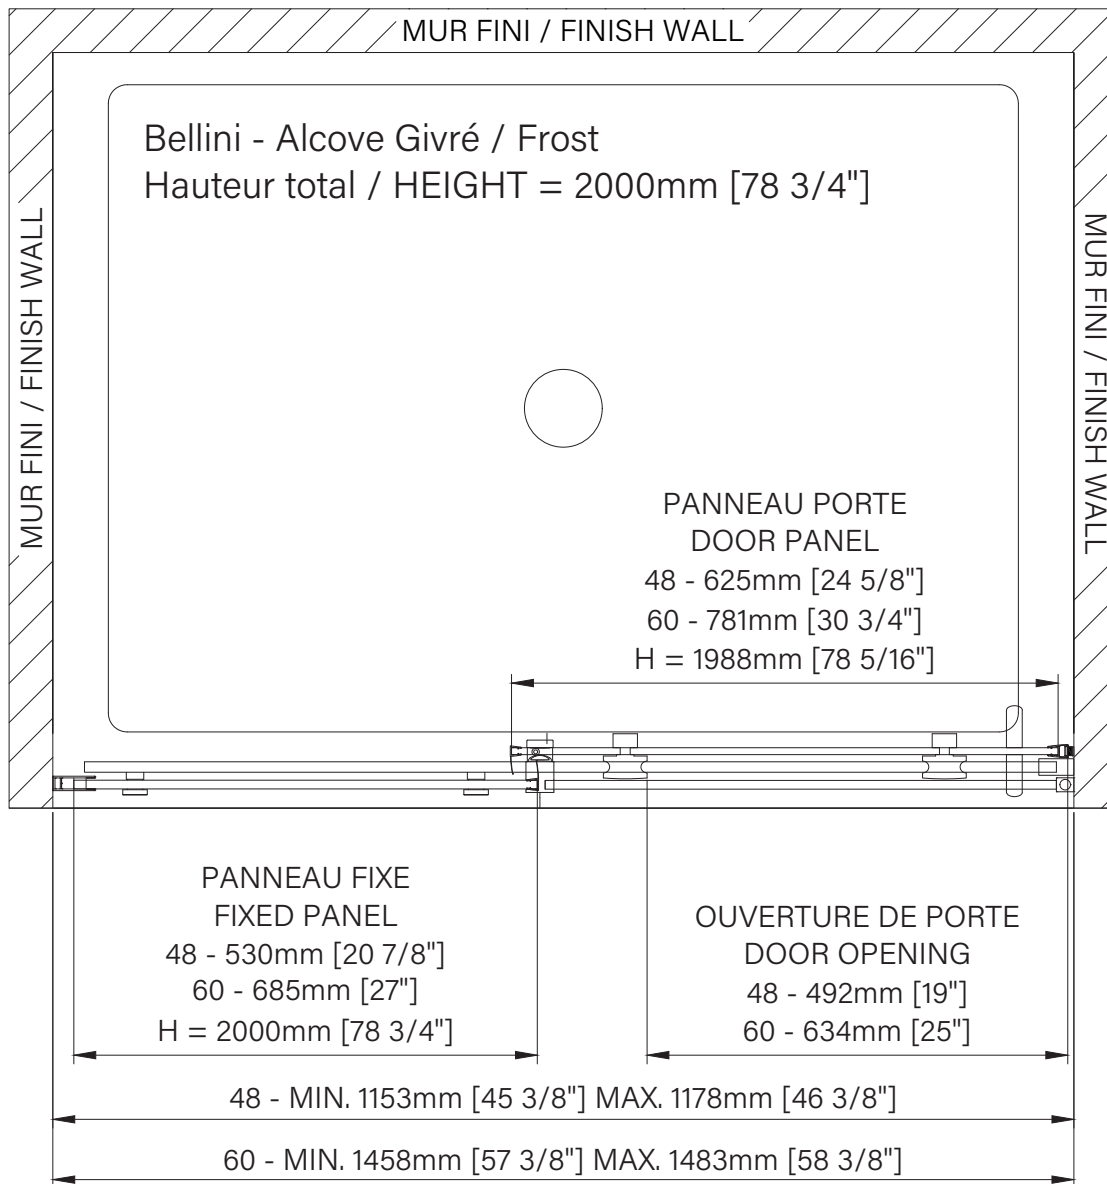

Image : porte gauche, retour droit

BELLINI

PORTE DE DOUCHE
ALCÔVE GIVRÉ 1 PORTE, 1 FIXE
 (HAUTEUR GIVRÉ DE 55" À 145")

Porte 48" Gauche : DBM4800ASTG24 Porte 60" Gauche : DBM6000ASTG24
 Porte 48" Droite : DBM4800ASTH24 Porte 60" Droite : DBM6000ASTH24
 Boite#1 : 80 3/8" x 26" x 1 5/8" Boite#1 : 80 3/8" x 32 1/8" x 1 5/8"
 2040 mm x 660 mm x 40 mm 2040 mm x 815 mm x 40 mm
 54,78 lbs (24,85 kg) 68,37 lbs (31,01 kg)
 Boite #2 : 80 3/4" x 23 5/8" x 2" Boite #2 : 80 3/4" x 29 6/8" x 2"
 2050 mm x 600 mm x 50 mm 2050 mm x 755 mm x 50 mm
 58,42 lbs (26,5 kg) 75,51 lbs (34,25 kg)
 Nombre total de boîtes : 2

- Roulement doux garantie à vie
- Grande ouverture de porte
- Disponible gauche et droite
- Hauteur de 78 3/4" (2000mm)
- Poignée double intérieure et extérieure en acier inoxydable poli
- Zitta Clip s'ouvre pour un nettoyage facile du bas de porte
- Panneau fixe 10mm et panneau de porte 8mm
- Traitement antitache du verre Zitta clean
- Fermeture magnétique de la porte
- Panneau fixe sécurisé avec un joint de serrement
- Capuchons de finition sur les extrusions
- Seuil en aluminium avec joint d'étanchéité
- Butée d'arrêt de porte
- Anti-saut des roulements garde la porte sur le rail
- Guide de bas de porte sans friction
- Encrage de bas de porte solide
- Joints d'étanchéité vertical double
- Verre trempé sécuritaire aux arêtes polies
- Ajustement du niveau du rail du haut, du panneau de porte par les roulettes et du panneau fixe par l'extrusion murale (1" - 25mm)
- Option chromothérapie disponible

Les dimensions sont soumises à des tolérances de fabrication et peuvent changer sans préavis

Bellini

Rolling shower door
 Alcove frost 1 door, 1 fixed
 Not reversible
 Available configurations :
 48" / 60"

Porte de douche à roulement
Alcôve givrée 1 porte, 1 fixe
Non réversible
Configurations disponibles :
 48" / 60"

Should be assembled as shown. / Doit être assemblé comme illustré.

The dimensions are subject to manufacturer's tolerance and may change without notice.