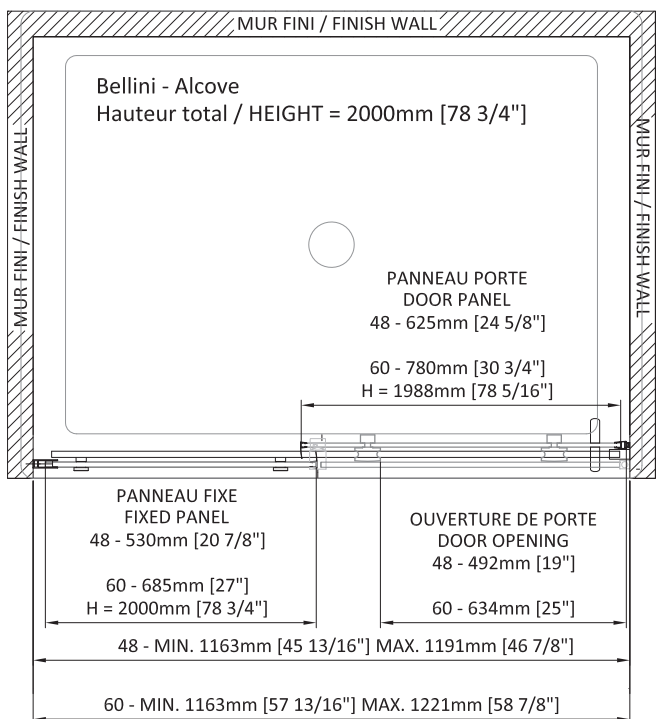

Image : porte gauche, retour droit

BELLINI

PORTE DE DOUCHE
ALCÔVE GIVRÉ 1 PORTE, 1 FIXE
 (HAUTEUR GIVRÉ DE 55" À 145")

Porte 48" Gauche : DBM4800ASTG24 Porte 60" Gauche : DBM6000ASTG24
 Porte 48" Droite : DBM4800ASTH24 Porte 60" Droite : DBM6000ASTH24
 Boite#1 : 80 3/8" x 26" x 1 5/8" Boite#1 : 80 3/8" x 32 1/8" x 1 5/8"
 2040 mm x 660 mm x 40 mm 2040 mm x 815 mm x 40 mm
 54,78 lbs (24,85 kg) 68,37 lbs (31,01 kg)
 Boite #2 : 80 3/4" x 23 5/8" x 2" Boite #2 : 80 3/4" x 29 6/8" x 2"
 2050 mm x 600 mm x 50 mm 2050 mm x 755 mm x 50 mm
 58,42 lbs (26,5 kg) 75,51 lbs (34,25 kg)
 Nombre total de boîtes : 2

- Roulement doux garantie à vie
- Grande ouverture de porte
- Disponible gauche et droite
- Hauteur de 78 3/4" (2000mm)
- Poignée double intérieure et extérieure en acier inoxydable poli
- Zitta Clip s'ouvre pour un nettoyage facile du bas de porte
- Panneau fixe 10mm et panneau de porte 8mm
- Traitement antitache du verre Zitta clean
- Fermeture magnétique de la porte
- Panneau fixe sécurisé avec un joint de serrement
- Capuchons de finition sur les extrusions
- Seuil en aluminium avec joint d'étanchéité
- Butée d'arrêt de porte
- Anti-saut des roulements garde la porte sur le rail
- Guide de bas de porte sans friction
- Encrage de bas de porte solide
- Joints d'étanchéité vertical double
- Verre trempé sécuritaire aux arêtes polies
- Ajustement du niveau du rail du haut, du panneau de porte par les roulettes et du panneau fixe par l'extrusion murale (1" - 25mm)
- Option chromothérapie disponible

Les dimensions sont soumises à des tolérances de fabrication et peuvent changer sans préavis

Bellini

Rolling shower door
 Alcove frost 1 door, 1 fixed
 Not reversible
 Available configurations :
 48" / 60"