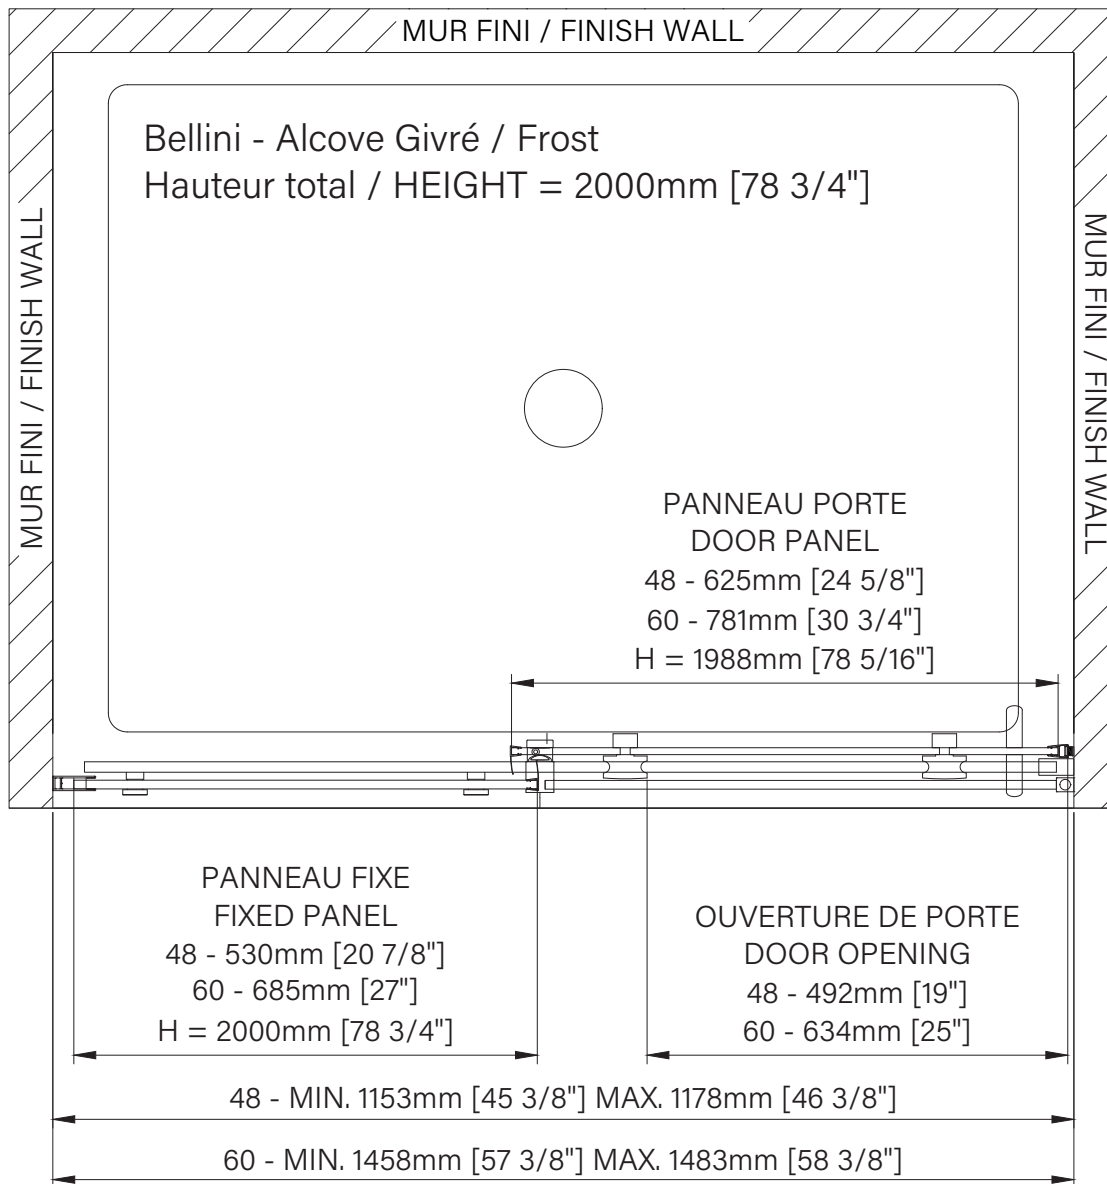

# BELLINI

**PORTE DE DOUCHE**  
**ALCÔVE GIVRÉ 1 PORTE, 1 FIXE**  
 (HAUTEUR GIVRÉ DE 55" À 145")

Porte 48" Gauche : DBM4800ASTG24  
 Porte 48" Droite : DBM4800ASTH24  
 Boite#1 :  
 80 3/8" x 26" x 1 5/8"  
 2040 mm x 660 mm x 40 mm  
 54,78 lbs (24,85 kg)  
 Boite #2  
 80 3/4" x 23 5/8" x 2"  
 2050 mm x 600 mm x 50 mm  
 58,42 lbs (26,5 kg)

Porte 60" Gauche DBM6000ASTG24  
 Porte 60" Droite : DBM6000ASTH24  
 Boite#1 :  
 80 3/8" x 32 1/8" x 1 5/8"  
 2040 mm x 815 mm x 40 mm  
 68,37 lbs (31,01 kg)  
 Boite #2  
 80 3/4" x 29 6/8" x 2"  
 2050 mm x 755 mm x 50 mm  
 75,51 lbs (34,25 kg)

Nombre total de boîtes : 2

- Roulement doux garantie à vie
- Grande ouverture de porte
- Disponible gauche et droite
- Hauteur de 78 3/4" (2000mm)
- Poignée double intérieure et extérieure en acier inoxydable poli
- Zitta Clip s'ouvre pour un nettoyage facile du bas de porte
- Panneau fixe 10mm et panneau de porte 8mm
- Traitement antitache du verre Zitta clean
- Fermeture magnétique de la porte
- Panneau fixe sécurisé avec un joint de serrement
- Capuchons de finition sur les extrusions
- Seuil en aluminium avec joint d'étanchéité
- Butée d'arrêt de porte
- Anti-saut des roulements garde la porte sur le rail
- Guide de bas de porte sans friction
- Encrage de bas de porte solide
- Joints d'étanchéité vertical double
- Verre trempé sécuritaire aux arêtes polies
- Ajustement du niveau du rail du haut, du panneau de porte par les roulettes et du panneau fixe par l'extrusion murale (1" - 25mm)
- Option chromothérapie disponible

# Bellini

Rolling shower door  
 Alcove frost 1 door, 1 fixed  
 Not reversible  
 Available configurations :  
 48" / 60"

*Porte de douche à roulement*  
*Alcôve givrée 1 porte, 1 fixe*  
*Non réversible*  
*Configurations disponibles :*  
 48" / 60"