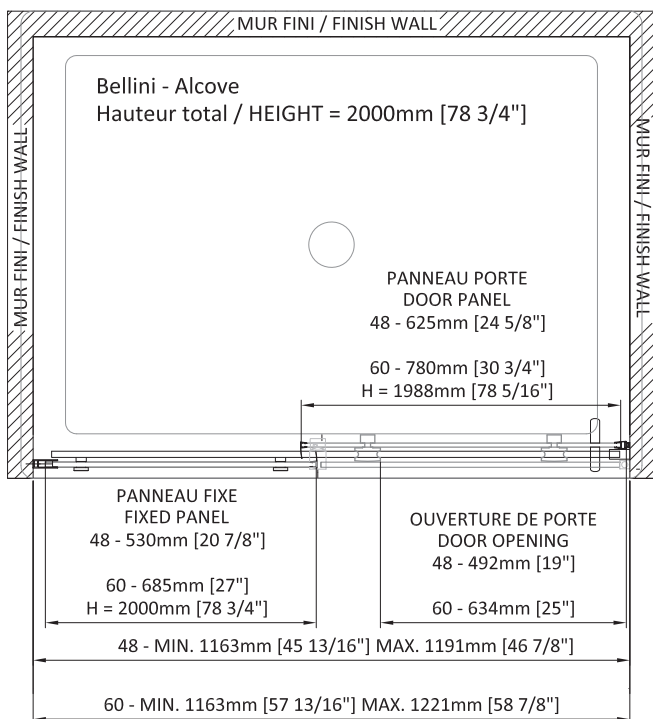

Image : porte gauche, retour droit

# BELLINI

**PORTE DE DOUCHE**  
**ALCÔVE GIVRÉ 1 PORTE, 1 FIXE**  
 (HAUTEUR GIVRÉ DE 55" À 145")

Porte 48" Gauche : DBM4800ASTG24  
 Porte 48" Droite : DBM4800ASTH24  
 Boite#1 :  
 80 3/8" x 26" x 1 5/8"  
 2040 mm x 660 mm x 40 mm  
 54,78 lbs (24,85 kg)  
 Boite #2  
 80 3/4" x 23 5/8" x 2"  
 2050 mm x 600 mm x 50 mm  
 58,42 lbs (26,5 kg)

Porte 60" Gauche DBM6000ASTG24  
 Porte 60" Droite : DBM6000ASTH24  
 Boite#1 :  
 80 3/8" x 32 1/8" x 1 5/8"  
 2040 mm x 815 mm x 40 mm  
 68,37 lbs (31,01 kg)  
 Boite #2  
 80 3/4" x 29 6/8" x 2"  
 2050 mm x 755 mm x 50 mm  
 75,51 lbs (34,25 kg)

Nombre total de boîtes : 2

- Roulement doux garantie à vie
- Grande ouverture de porte
- Disponible gauche et droite
- Hauteur de 78 3/4" (2000mm)
- Poignée double intérieure et extérieure en acier inoxydable poli
- Zitta Clip s'ouvre pour un nettoyage facile du bas de porte
- Panneau fixe 10mm et panneau de porte 8mm
- Traitement antitache du verre Zitta clean
- Fermeture magnétique de la porte
- Panneau fixe sécurisé avec un joint de serrement
- Capuchons de finition sur les extrusions
- Seuil en aluminium avec joint d'étanchéité
- Butée d'arrêt de porte
- Anti-saut des roulements garde la porte sur le rail
- Guide de bas de porte sans friction
- Encrage de bas de porte solide
- Joints d'étanchéité vertical double
- Verre trempé sécuritaire aux arêtes polies
- Ajustement du niveau du rail du haut, du panneau de porte par les roulettes et du panneau fixe par l'extrusion murale (1" - 25mm)
- Option chromothérapie disponible