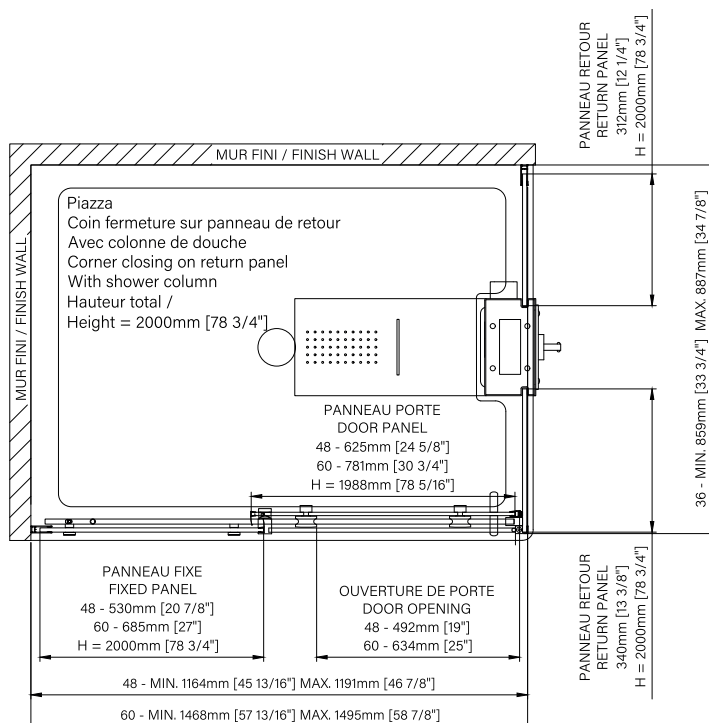

PIAZZA

COLONNE DE DOUCHE

- Installation autoportante sans mur
- Accès au composante interne
- Maximiser l'utilisation de l'espace
- Facilité d'installation
- Crochet extérieur
- Miroir extérieur et intérieur
- Tablette avec garde
- Utilisation indépendante ou simultanée de chacune des fonctions d'eau
- Boutons de fonction chromé facile d'accès
- Identification des boutons de fonctions
- Fonction douche pluie, cascade, jets de corps et douchette.
- Valve thermostatique 1/2"
- Fait d'acier inoxydable avec fini facilitateur d'entretien antitache

Les dimensions sont soumises à des tolérances de fabrication et peuvent changer sans préavis

www.zitta.ca

The elegant, sophisticated column offers a range of body jets, a waterfall, a rainfall showerhead and a hand shower, all controlled by a thermostatic valve. To maximize functionality, the exterior of the column includes a panel for easy access to plumbing and features a mirror finish and robe hook accessory. All components and aesthetic elements have been carefully designed to create a refined and functional shower column, offering an optimal showering experience.

PIAZZA

SHOWER COLUMN

- Freestanding installation without walls
- Access to the internal component
- Maximize space utilization
- Easy to install
- Exterior hook
- Exterior and interior mirror
- Shelf with guard
- Independent or simultaneous use of each water function
- Easy-access chrome function buttons
- Identification of function buttons
- Rain shower, waterfall, body spray and hand shower functions
- 1/2" thermostatic valve
- Made of stainless steel with easy-care, stain-resistant finish