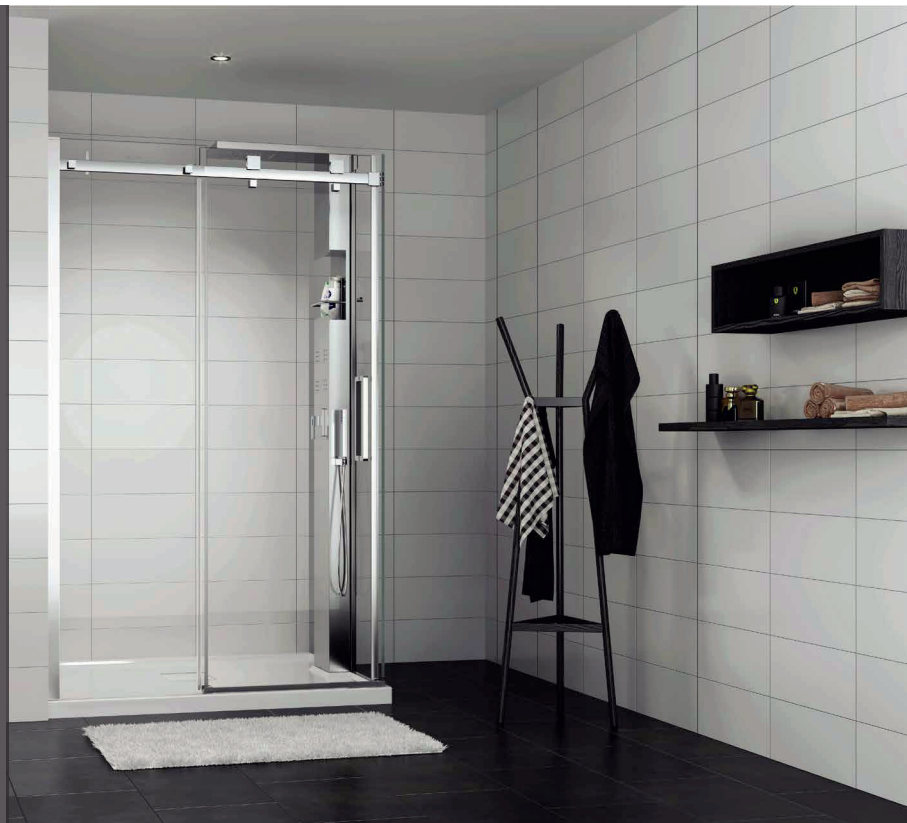

La colonne élégante et sophistiquée offre une gamme de jets de corps, une cascade, une pomme de douche effet de pluie et une douchette, le tout contrôlé par une valve thermostatique. Pour maximiser les fonctionnalités, l'extérieur de la colonne comprend un panneau pour accéder facilement à la plomberie et dispose d'un fini miroir et d'un accessoire de crochet à robe de chambre. Tous les composants et les éléments esthétiques ont été soigneusement conçus pour créer une colonne de douche raffinée et fonctionnelle, offrant ainsi une expérience de douche optimale.

PIAZZA

COLONNE DE DOUCHE

- Installation autoportante sans mur
- Accès au composante interne
- Maximiser l'utilisation de l'espace
- Facilité d'installation
- Crochet extérieur
- Miroir extérieur et intérieur
- Tablette avec garde
- Utilisation indépendante ou simultanée de chacune des fonctions d'eau
- Boutons de fonction chromé facile d'accès
- Identification des boutons de fonctions
- Fonction douche pluie, cascade, jets de corps et douchette.
- Valve thermostatique 1/2"
- Fait d'acier inoxydable avec fini facilitateur d'entretien antitache

Les dimensions sont soumises à des tolérances de fabrication et peuvent changer sans préavis

www.zitta.ca

The elegant, sophisticated column offers a range of body jets, a waterfall, a rainfall showerhead and a hand shower, all controlled by a thermostatic valve. To maximize functionality, the exterior of the column includes a panel for easy access to plumbing and features a mirror finish and robe hook accessory. All components and aesthetic elements have been carefully designed to create a refined and functional shower column, offering an optimal showering experience.