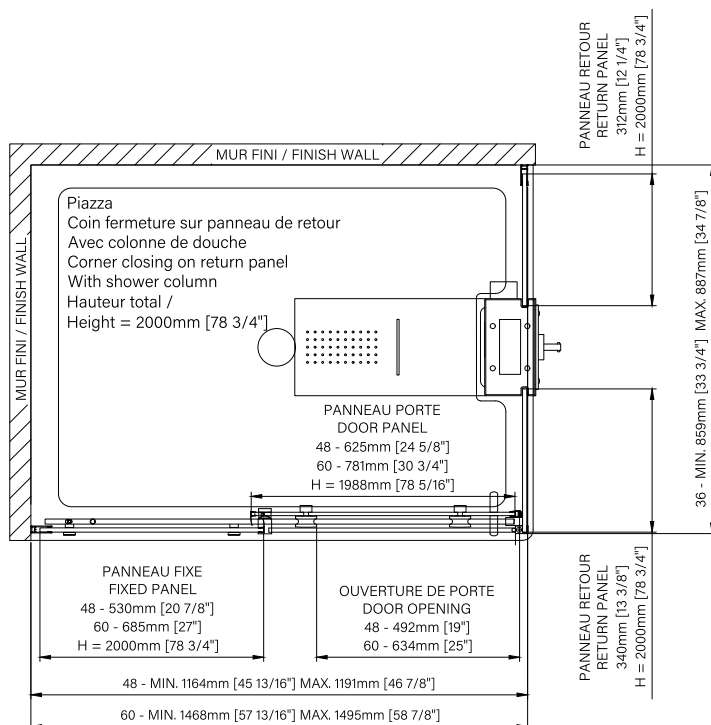

La colonne élégante et sophistiquée offre une gamme de jets de corps, une cascade, une pomme de douche effet de pluie et une douchette, le tout contrôlé par une valve thermostatique. Pour maximiser les fonctionnalités, l'extérieur de la colonne comprend un panneau pour accéder facilement à la plomberie et dispose d'un fini miroir et d'un accessoire de crochet à robe de chambre. Tous les composants et les éléments esthétiques ont été soigneusement conçus pour créer une colonne de douche raffinée et fonctionnelle, offrant ainsi une expérience de douche optimale.

PIAZZA

COLONNE DE DOUCHE

- Installation autoportante sans mur
- Accès au composante interne
- Maximiser l'utilisation de l'espace
- Facilité d'installation
- Crochet extérieur
- Miroir extérieur et intérieur
- Tablette avec garde
- Utilisation indépendante ou simultanée de chacune des fonctions d'eau
- Boutons de fonction chromé facile d'accès
- Identification des boutons de fonctions
- Fonction douche pluie, cascade, jets de corps et douchette.
- Valve thermostatique 1/2"
- Fait d'acier inoxydable avec fini facilitateur d'entretien antitache

Les dimensions sont soumises à des tolérances de fabrication et peuvent changer sans préavis

www.zitta.ca

The elegant, sophisticated column offers a range of body jets, a waterfall, a rainfall showerhead and a hand shower, all controlled by a thermostatic valve. To maximize functionality, the exterior of the column includes a panel for easy access to plumbing and features a mirror finish and robe hook accessory. All components and aesthetic elements have been carefully designed to create a refined and functional shower column, offering an optimal showering experience.