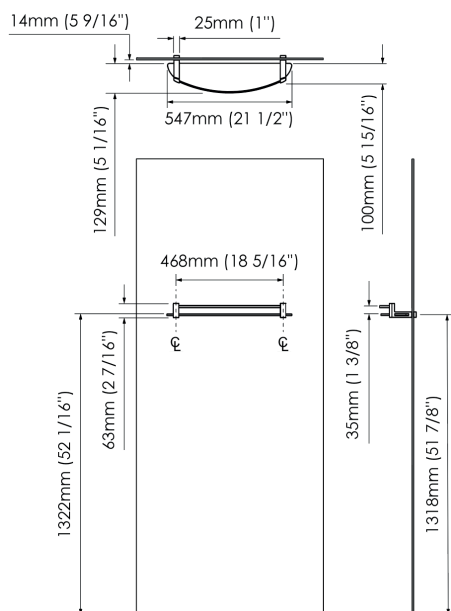

TABLETTE À SERVIETTE

SOLO OU DUO

DOUCHES COMPATIBLES : AMALY, BELLINI, GOCCIO, PIAZZA, PURE, QUADRO, SLIM, VAGUE

Solo : AS00402

Boîte #1

22 1/2" x 7" x 2 3/4", 5.2lbs

572mm x 178mm x 70mm, 2.4kg

Duo : AS00412

Boîte #1 & #2

22 1/2" x 7" x 2 3/4", 5.2lbs

572mm x 178mm x 70mm, 2.4kg

Nombre total de boîte : 1 - 2

- Solidité des supports en acier inoxydable
- Tablette en verre trempé 8mm
- Forme courbée et carrée pour s'agencer aux différents styles de quincaillerie et douche
- Espace de tablette large
- Maximiser les fonctions dans un espace peu utilisé
- Barre vers le haut agit comme garde
- Barre vers le bas agit comme porte-serviette
- Installation Solo intérieur ou extérieur et en Duo
- Facilité d'installation sans perçage
- Peut être jumelé au chauffe-serviette

** Voir les fiches techniques individuelles des douches compatibles pour les dimensions et caractéristiques.