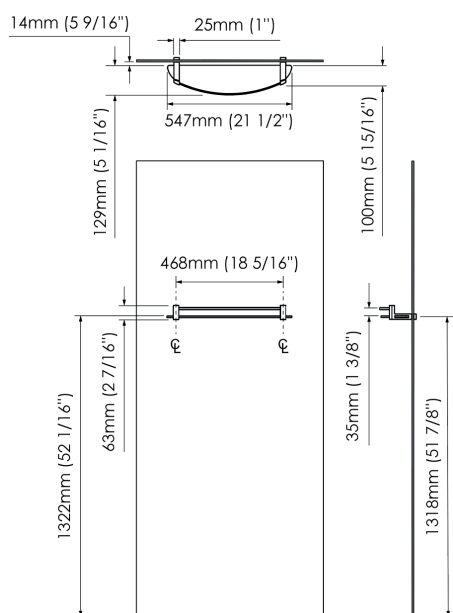

Boîte #1 & #2

22 1/2" x 7" x 2 3/4", 5.2lbs

572mm x 178mm x 70mm, 2.4kg

Nombre total de boîte : 1 - 2

- Solidité des supports en acier inoxydable
- Tablette en verre trempé 8mm
- Forme courbée et carrée pour s'agencer aux différents styles de quincaillerie et douche
- Espace de tablette large
- Maximiser les fonctions dans un espace peu utilisé
- Barre vers le haut agit comme garde
- Barre vers le bas agit comme porte-serviette
- Installation Solo intérieur ou extérieur et en Duo
- Facilité d'installation sans perçage
- Peut être jumelé au chauffe-serviette

TOWEL SHELF

SOLO OR DUO

COMPATIBLE SHOWERS : AMALY, BELLINI, GOCCIO, PIAZZA, PURE, QUADRO, SLIM, VAGUE

Solo : AS00402
Boite #1
22 1/2" x 7" x 2 3/4" , 5.2lbs
572mm x 178mm x 70mm , 2.4kg

Duo : AS00412
Boites #1 & #2
22 1/2" x 7" x 2 3/4" , 5.2lbs
572mm x 178mm x 70mm , 2.4kg

Total number of box : 1 - 2

- Solid stainless-steel supports
- 8 mm tempered glass shelf
- Curved and square shape to match different hardware styles
- Large shelf space
- Maximize functions of a little used space
- Upper bar acts as guard rail
- Lower bar acts as towel bar
- Installation of Solo shelf interior or exterior and Duo for both
- Easy installation without drilling
- Can be paired with the towel warmer

** See individual specification sheets of compatible showers for dimensions & features.