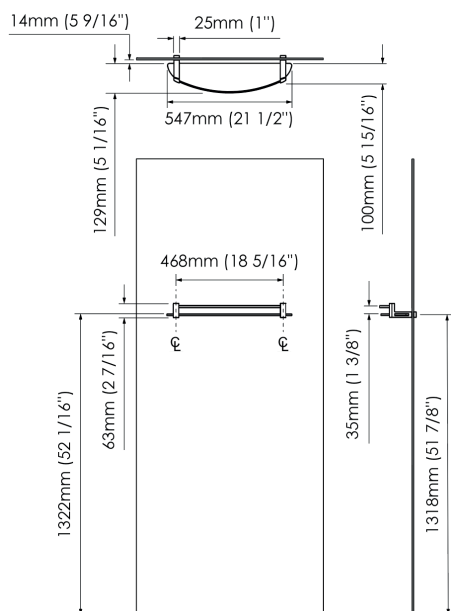

TABLETTE À SERVIETTE

SOLO OU DUO

DOUCHES COMPATIBLES : AMALY, BELLINI, GOCCIO, PIAZZA, PURE, QUADRO, SLIM, VAGUE

Solo : AS00402

Boîte #1

22 1/2" x 7" x 2 3/4", 5.2lbs

572mm x 178mm x 70mm, 2.4kg

Duo : AS00412

Boîte #1 & #2

22 1/2" x 7" x 2 3/4", 5.2lbs

572mm x 178mm x 70mm, 2.4kg

Nombre total de boîte : 1 - 2

- Solidité des supports en acier inoxydable
- Tablette en verre trempé 8mm
- Forme courbée et carrée pour s'agencer aux différents styles de quincaillerie et douche
- Espace de tablette large
- Maximiser les fonctions dans un espace peu utilisé
- Barre vers le haut agit comme garde
- Barre vers le bas agit comme porte-serviette
- Installation Solo intérieur ou extérieur et en Duo
- Facilité d'installation sans perçage
- Peut être jumelé au chauffe-serviette

TOWEL SHELF

SOLO OR DUO

COMPATIBLE SHOWERS : AMALY, BELLINI, GOCCIO, PIAZZA, PURE, QUADRO, SLIM, VAGUE

Solo : AS00402
Boite #1
22 1/2" x 7" x 2 3/4" , 5.2lbs
572mm x 178mm x 70mm , 2.4kg

Duo : AS00412
Boites #1 & #2
22 1/2" x 7" x 2 3/4" , 5.2lbs
572mm x 178mm x 70mm , 2.4kg