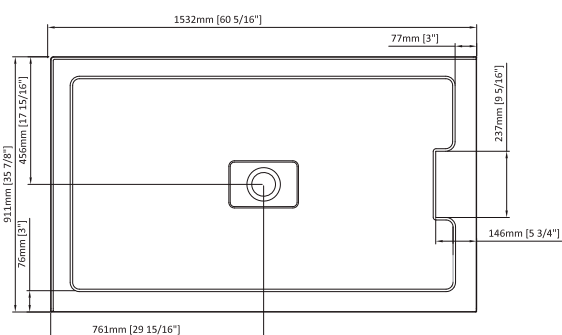

## Base de douche

ACRYLIQUE PURE RENFORCIE DE FIBRE DE VERRE  
48"X36", 60"X36", AUTOPORTANTE AVEC COLONNE

BASE: B4836CRER1  
BASE: B4836CREL1  
Boite#1 :  
51" x 33 1/4" x 4 3/4"  
1295 mm x 845 mm x 120 mm  
55.5 lbs (24.9 kg)

BASE: B6036CRER1  
BASE: B6036CREL1  
Boite#1 :  
63" x 40" x 4 1/2"  
1295 mm x 845 mm x 120 mm  
69.5 lbs (31.3 kg)

Nombre total de boite : 1

48"X36"

60"X36"

- Design aux formes épurées
- Surfaces intérieures blanc lustré
- Fond lisse
- Acrylique pur renforcé de fibre de verre 4 couches
- Possibilité de designs illimités
- Drain central
- Cache drain en acrylique
- Bride de plancher moulée
- Seuil de 3"
- Renforcement sous la base avec pattes d'appui
- Plusieurs dimensions et configurations offertes
- Drain standard non-inclus
- Facile d'entretien
- Facile d'installation
- Garantie de 10 ans
- Certifié cUPC
- Option colonne, facile d'installation