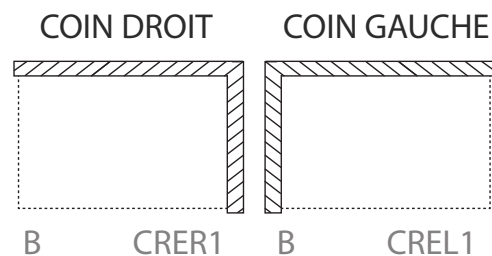

Une base de douche au design épuré passera à travers les modes. Facile d'entretien et solide, elle restera belle longtemps. Conçue pour recevoir la colonne de douche Zitta, les connexions de celle-ci sont placées directement sous la base donnant ainsi une liberté de configuration. Jumelée à une porte de douche Zitta, elle apporte du confort à votre salle de bain.

## Base de douche

ACRYLIQUE PURE RENFORCIE DE FIBRE DE VERRE  
48"X36", 60"X36", AUTOPORTANTE AVEC COLONNE

BASE: B4836CRER1  
BASE: B4836CREL1  
Boite#1 :  
51" x 33 1/4" x 4 3/4"  
1295 mm x 845 mm x 120 mm  
55.5 lbs (24.9 kg)

BASE: B6036CRER1  
BASE: B6036CREL1  
Boite#1 :  
63" x 40" x 4 1/2"  
1295 mm x 845 mm x 120 mm  
69.5 lbs (31.3 kg)

Nombre total de boite : 1

48"X36"

60"X36"

- Design aux formes épurées
- Surfaces intérieures blanc lustré
- Fond lisse
- Acrylique pur renforcé de fibre de verre 4 couches
- Possibilité de designs illimités
- Drain central
- Cache drain en acrylique
- Bride de plancher moulée
- Seuil de 3"
- Renforcement sous la base avec pattes d'appui
- Plusieurs dimensions et configurations offertes
- Drain standard non-inclus
- Facile d'entretien
- Facile d'installation
- Garantie de 10 ans
- Certifié cUPC
- Option colonne, facile d'installation