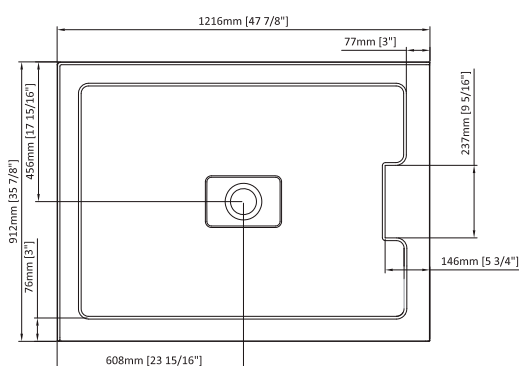

## Base de douche

ACRYLIQUE PURE RENFORCIE DE FIBRE DE VERRE  
48"X36", 60"X36", AUTOPORTANTE AVEC COLONNE

BASE: B4836CRER1  
BASE: B4836CREL1  
Boite#1 :  
51" x 33 1/4" x 4 3/4"  
1295 mm x 845 mm x 120 mm  
55.5 lbs (24.9 kg)

BASE: B6036CRER1  
BASE: B6036CREL1  
Boite#1 :  
63" x 40" x 4 1/2"  
1295 mm x 845 mm x 120 mm  
69.5 lbs (31.3 kg)

Nombre total de boite : 1

48"X36"

60"X36"

- Design aux formes épurées
- Surfaces intérieures blanc lustré
- Fond lisse
- Acrylique pur renforcé de fibre de verre 4 couches
- Possibilité de designs illimités
- Drain central
- Cache drain en acrylique
- Bride de plancher moulée
- Seuil de 3"
- Renforcement sous la base avec pattes d'appui
- Plusieurs dimensions et configurations offertes
- Drain standard non-inclus
- Facile d'entretien
- Facile d'installation
- Garantie de 10 ans
- Certifié cUPC
- Option colonne, facile d'installation