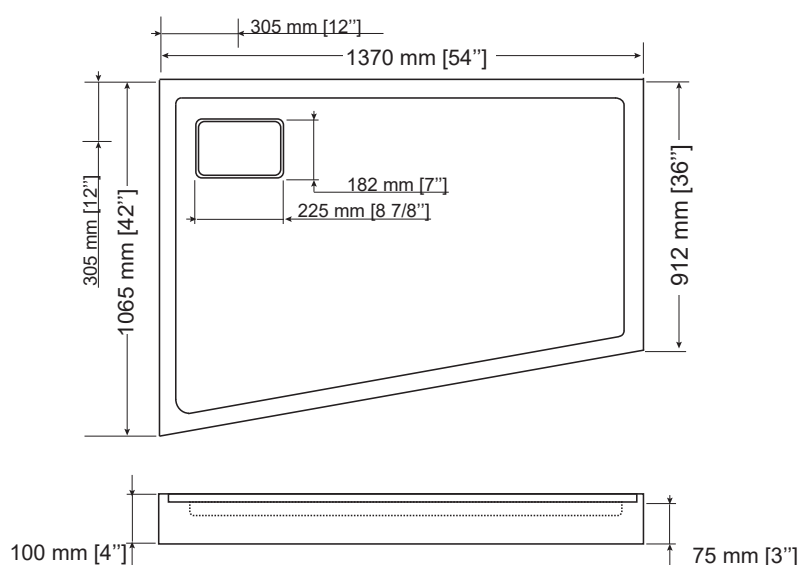

- Design aux formes épurées
- Surfaces intérieures blanc lustré
- Fond lisse
- Acrylique pur renforcé de fibre de verre 4 couches
- Renforcement sous la base avec pattes d'appui
- Brides de carrelage moulées de 1" (3/8 ")
- Seuil de 3"
- Cache drain en acrylique
- Drain central
- Plusieurs dimensions et configuration offertes
- Drain standard non-inclus
- Facile d'entretien
- Facile d'installation
- Garantie de 10 ans
- Certifié cUPC

Les dimensions sont soumises à des tolérances de fabrication et peuvent changer sans préavis

www.zitta.ca