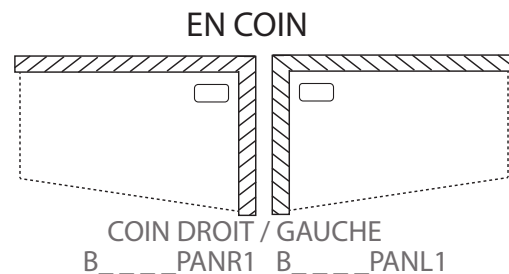

Shower base

PURE ACRYLIC REINFORCED WITH FIBERGLASS
54"X42"X36" WITH DRAIN COVER

Right corner : B5436PANR1
Left corner : B5436PANL1
Box #1
56 3/4" x 45" x 5"
1442mm x 1143mm x 127mm
69.5 lbs (31.5 kg)

Total number of box : 1

- Design with pure forms
- White glossy interior surfaces
- Smooth background
- Shell of pure acrylic reinforced with 4 layers of fiberglass
- 1" (3/8") molded tiling flanges
- Threshold of 3"
- Acrylic drain cover
- Central drain
- Support legs
- Several sizes and configurations available
- Standard drain not included
- Easy installation and maintenance
- 10 years warranty
- CUPC certified

Une base de douche au design épuré passera à travers les modes. Facile d'entretien et solide, elle restera belle longtemps. Avec son drain standard décalé à gauche ou à droite, elle remplace facilement une baignoire encastrée. Jumelée à une porte de douche Zitta, elle apporte du confort à votre salle de bain.

Nombre total de boite : 1

- Design aux formes épurées
- Surfaces intérieures blanc lustré
- Fond lisse
- Acrylique pur renforcé de fibre de verre 4 couches
- Renforcement sous la base avec pattes d'appui
- Brides de carrelage moulées de 1" (3/8 ")
- Seuil de 3"
- Cache drain en acrylique
- Drain central
- Plusieurs dimensions et configuration offertes
- Drain standard non-inclus
- Facile d'entretien
- Facile d'installation
- Garantie de 10 ans
- Certifié cUPC