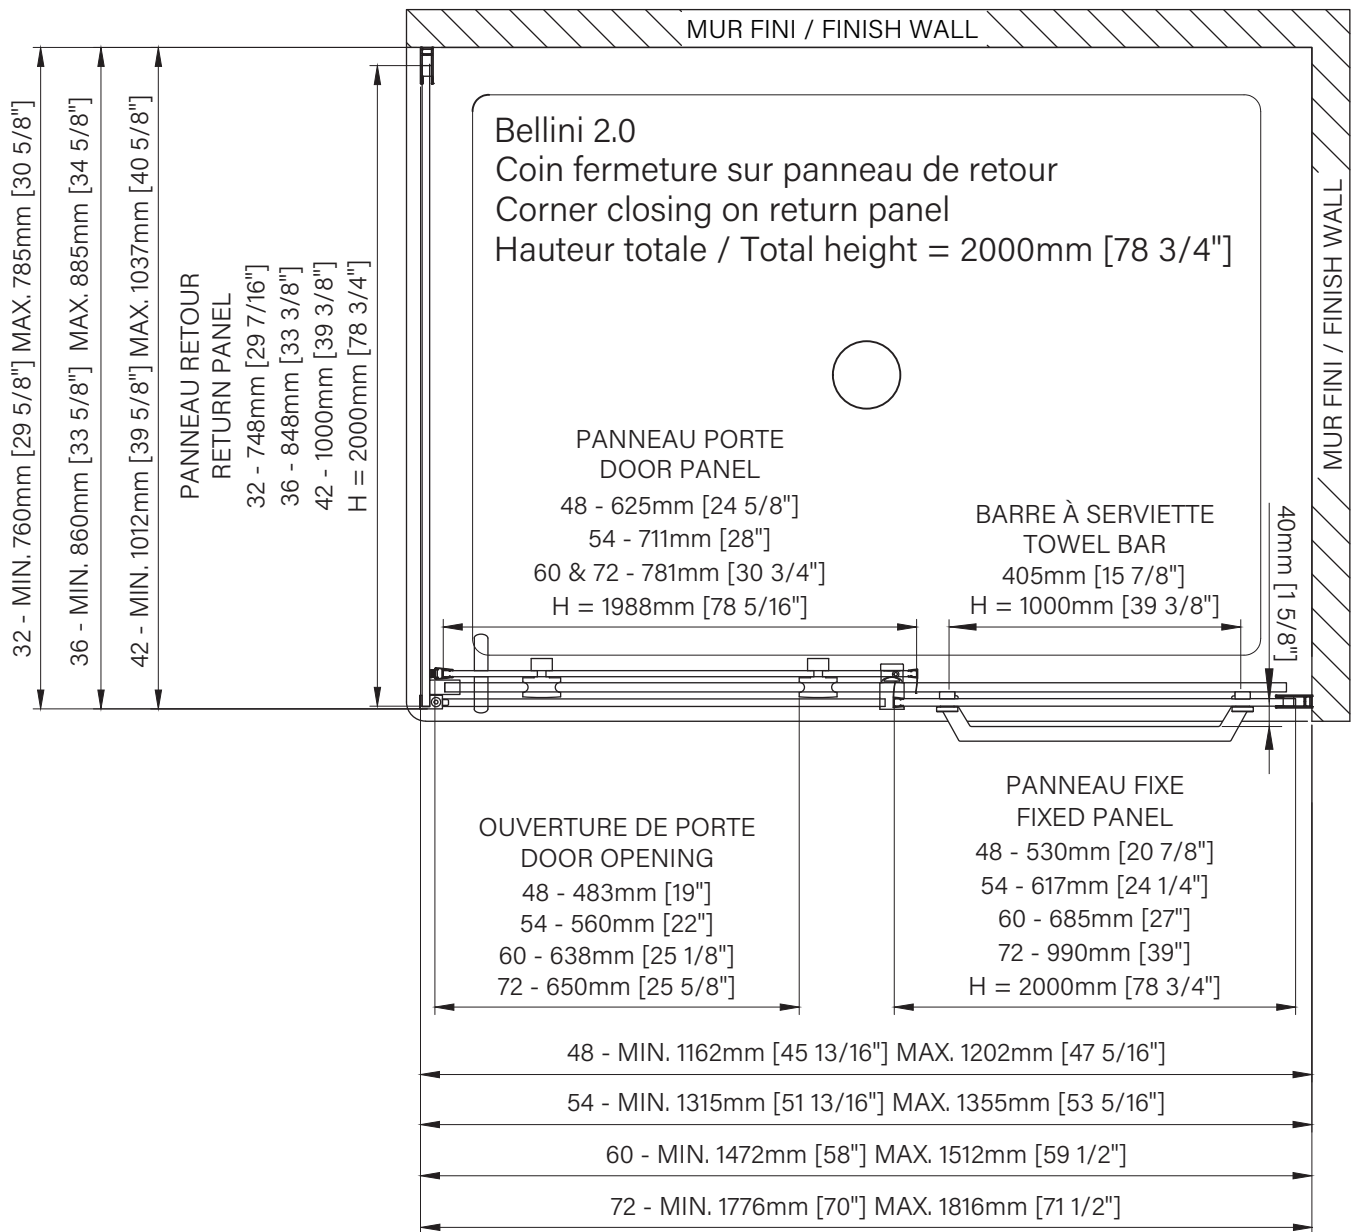

Table des matières

Table of content

Porte de douche en coin
fermeture sur retour

*Shower door in a corner
closing on return*

P. 2-3

Porte de baignoire en coin
fermeture sur retour

*Bathtub door in a corner
closing on return*

P. 4-5

Bellini 2.0

Rolling shower door
 Corner 1 door, 1 fixed, 1 return
 Closing on return panel
 Available configurations :
 48" / 54" / 60" / 72"

Porte de douche à roulement
Coin 1 porte, 1 fixe, 1 retour
Fermeture sur panneau de retour
Configurations disponibles :
48" / 54" / 60" / 72"

Bellini 2.0

Baignoire en coin / Corner bathtub

Porte de douche à roulement
Verre clair, ouverture sur retour
1 porte, 1 fixe & 1 retour

Rolling shower door
Clear glass, on return opening
1 door, 1 fixed & 1 return

Les dimensions sont soumises à des tolérances de fabrication et peuvent changer sans préavis
The dimensions are subject to manufacturer's tolerance and may change without notice.

Caractéristiques :

- Hauteur de 63" (1600mm)
- Barre et crochet à serviette inclus
- Guide de bas de porte Zitta Clip pour faciliter le nettoyage
- Seuil en aluminium et joint d'étanchéité
- Verre trempé sécuritaire aux arêtes polies
- Anti-saut et butée d'arrêt de porte