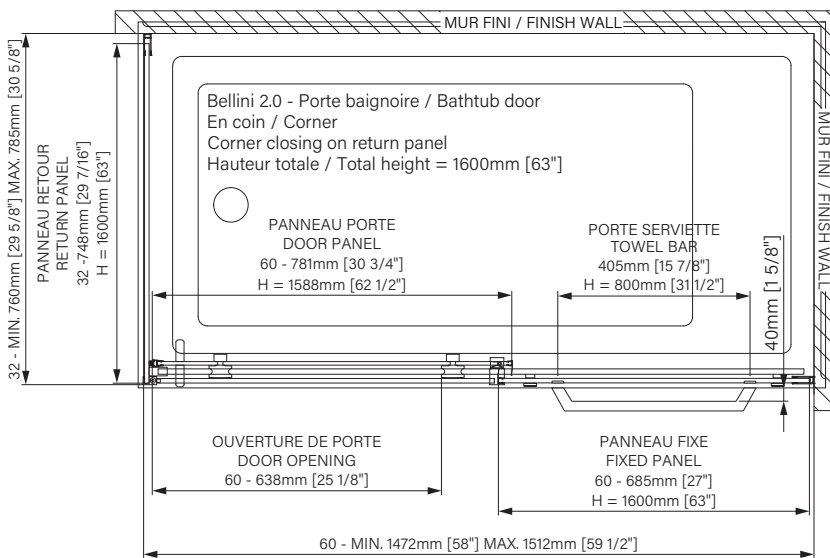

Caractéristiques :

- Hauteur de 63" (1600mm)
- Barre et crochet à serviette inclus
- Guide de bas de porte Zitta Clip pour faciliter le nettoyage
- Seuil en aluminium et joint d'étanchéité
- Verre trempé sécuritaire aux arêtes polies
- Anti-saut et butée d'arrêt de porte

Features :

- Height of 63" (1600mm)
- Towel bar and hook included
- Zitta Clip bottom door guide to ease cleaning
- Aluminum threshold and sealing gaskets
- Safe tempered glass with polished edges
- Door anti-jump and stopper

Configurations :

• 60" DB2600BSTC_1

Panneaux de retour Return panels

• 32" DB23200PSTX_1

zitta.ca

Dimensions d'emballage / Packaging dimensions :

Panneau de porte / Door panel
60" : DG0260BD01
64" x 32" x 1", 73lbs
1626mm x 813mm x 25mm, 33kg

Panneau fixe / Fixed panel
60" : DG0260BF01
64" x 28" x 1", 64lbs
1626mm x 711mm x 25mm, 29kg

Kit de quincaillerie / Hardware kit
60" : DH0260BX_0
65" x 7" x 3", 12lbs
1651mm x 178mm x 76mm, 5.4kg

Panneau de retour / Return panel
32" : DG0232BX01
64" x 31" x 1", 71lbs
1626mm x 787mm x 25mm, 32.2kg

Kit de quincaillerie de retour / Return hardware kit
32" : DH0201BX_0
69" x 3" x 3", 5lbs
1753mm x 76mm x 76mm, 2.3kg