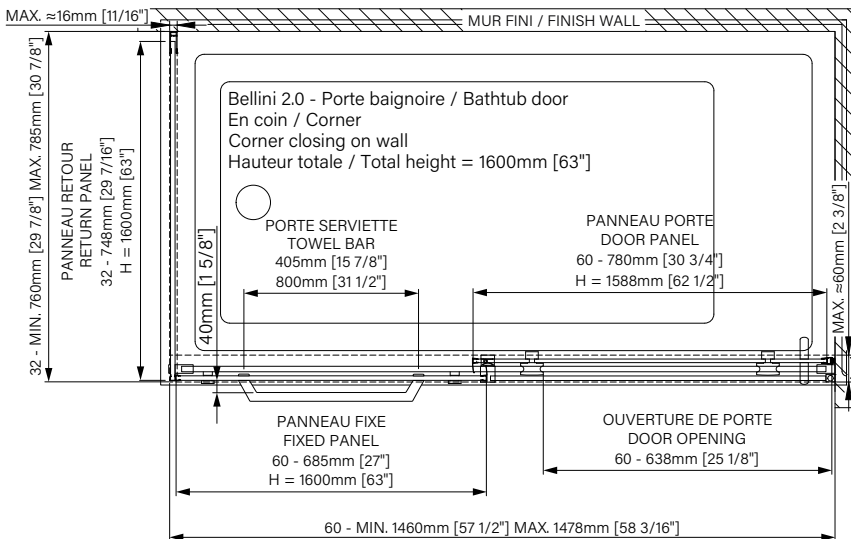

Bellini 2.0

Baignoire en coin / Corner bathtub

Porte de douche à roulement
Verre clair, ouverture sur mur
1 porte, 1 fixe & 1 retour

Rolling shower door
Clear glass, on wall opening
1 door, 1 fixed & 1 return

- Roulement à billes doux garantie à vie
  Soft ball bearing lifetime warranty
- Épaisseur de verre
  Glass thickness **8-10mm**
  5/16"-3/8"
- Installation rapide et facile
  Fast & easy installation
- Traitement de verre Zitta Clean
  Zitta Clean glass treatment
- Porte réversible
  Reversible door
- Fermeture aimanté
  Magnet closing
- Cappuchon de finition
  Top cover cap
- Installation par joint de serrage
  Squeeze gasket installation
- Guide de bas de porte Zitta Clip
  Zitta Clip bottom door guide

Caractéristiques :

- Hauteur de 63" (1600mm)
- Barre et crochet à serviette inclus
- Guide de bas de porte Zitta Clip pour faciliter le nettoyage
- Seuil en aluminium et joint d'étanchéité
- Verre trempé sécuritaire aux arêtes polies
- Anti-saut et butée d'arrêt de porte

Features :

- Height of 63" (1600mm)
- Towel bar and hook included
- Zitta Clip bottom door guide to ease cleaning
- Aluminum threshold and sealing gaskets
- Safe tempered glass with polished edges
- Door anti-jump and stopper

Configurations :

• 60" DB26000VSTC_1

Panneaux de retour Return panels

• 32" DB23200BSTX_1

REV : 2024-10-28

zitta.ca

Dimensions d'emballage / Packaging dimensions :

Panneau de porte / Door panel
60" : DG0260BD01
64" x 32" x 1", 73lbs
1626mm x 813mm x 25mm, 33kg

Panneau fixe / Fixed panel
60" : DG0260BF01
64" x 28" x 1", 64lbs
1626mm x 711mm x 25mm, 29kg

Kit de quincaillerie / Hardware kit
60" : DH0260BW_0
65" x 9" x 5", 15lbs
1651mm x 229mm x 127mm, 6,8kg

Panneau de retour / Return panel
32" : DG0232BX01
64" x 31" x 1", 71lbs
1626mm x 787mm x 25mm, 32,2kg

Kit de quincaillerie de retour / Return hardware kit
32" : DH0201BX_0
69" x 3" x 3", 5lbs
1753mm x 76mm x 76mm, 2,3kg