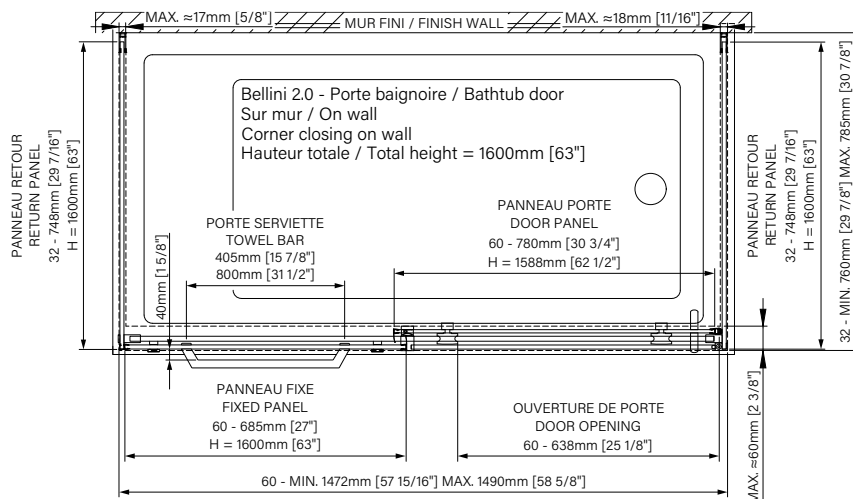

Caractéristiques :

- Hauteur de 63" (1600mm)
- Barre et crochet à serviette inclus
- Guide de bas de porte Zitta Clip pour faciliter le nettoyage
- Seuil en aluminium et joint d'étanchéité
- Verre trempé sécuritaire aux arêtes polies
- Anti-saut et butée d'arrêt de porte

Features :

- Height of 63" (1600mm)
- Towel bar and hook included
- Zitta Clip bottom door guide to ease cleaning
- Aluminum threshold and sealing gaskets
- Safe tempered glass with polished edges
- Door anti-jump and stopper

Configurations :

- 60" DB26000VSTC_1

Panneaux de retour Return panels

- 2x 32" DB23200BSTX_1

REV : 2024-10-28

zitta.ca

Dimensions d'emballage / Packaging dimensions :

Panneau de porte / Door panel
60" : DG0260BD01
64" x 32" x 1", 73lbs
1626mm x 813mm x 25mm, 33kg

Panneau fixe / Fixed panel
60" : DG0260BF01
64" x 28" x 1", 64lbs
1626mm x 711mm x 25mm, 29kg

Kit de quincaillerie / Hardware kit
60" : DH0260BW_0
65" x 9" x 5", 15lbs
1651mm x 229mm x 127mm, 6,8kg

Panneau de retour / Return panel
32" : DG0232BX01
64" x 31" x 1", 7lbs
1626mm x 787mm x 25mm, 32,2kg

Kit de quincaillerie de retour / Return hardware kit
32" : DH0201BX_0
69" x 3" x 3", 5lbs
1753mm x 76mm x 76mm, 2,3kg