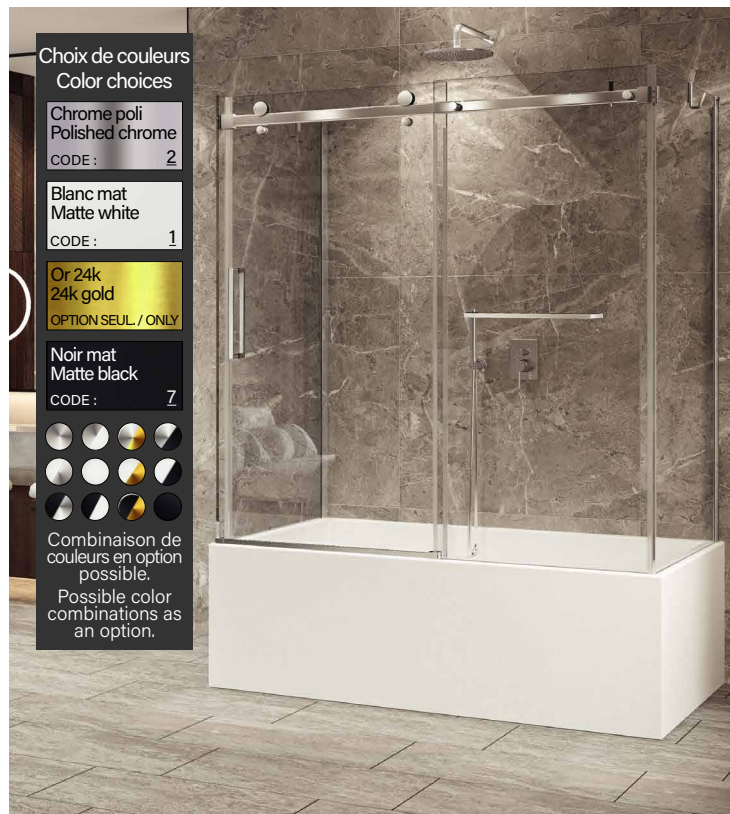

Bellini 2.0

Baignoire sur mur / On wall bathtub

Porte de douche à roulement
Verre clair
1 porte, 1 fixe & 2 retours

Rolling shower door
Clear glass
1 door, 1 fixed & 2 returns

Roulement à billes doux garantie à vie
Soft ball bearing lifetime warranty

Épaisseur de verre
Glass thickness

Installation rapide et facile
Fast & easy installation

Traitement de verre Zitta Clean
Zitta Clean glass treatment

Porte réversible
Reversible door

Fermeture aimanté
Magnet closing

Cappuchon de finition
Top cover cap

Installation par joint de serrage
Squeeze gasket installation

Guide de bas de porte Zitta Clip
Zitta Clip bottom door guide

Choix de couleurs
Color choices

Chrome poli
Polished chrome
CODE : 2

Blanc mat
Matte white
CODE : 1

Or 24k
24k gold
OPTION SEUL / ONLY

Noir mat
Matte black
CODE : 7

Combinaison de couleurs en option possible.
Possible color combinations as an option.