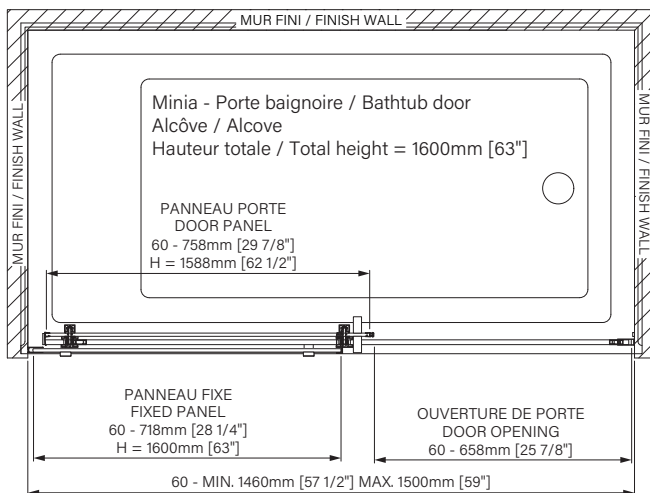

Caractéristiques :

- Hauteur de 63" (1600mm)
- Installation facile et rapide
- Guide de bas de porte Zitta Clip pour faciliter le nettoyage
- Seuil en aluminium et joint d'étanchéité
- Verre trempé sécuritaire aux arêtes polies
- Anti-saut minimaliste et butée d'arrêt de porte

Features :

- Height of 63" (1600mm)
- Fast and easy installation
- Zitta Clip bottom door guide to ease cleaning
- Aluminum threshold and sealing gaskets
- Safe tempered glass with polished edges
- Minimalist door anti-jump and stopper

Configurations :

- 60"

DMN6000BSTC_1

zitta.ca

Dimensions d'emballage / Packaging dimensions :

Panneau de porte / Door panel	Kit de quincaillerie / Hardware kit
60" : DG1160BD01	60" : DH12__BX_0
64" x 31" x 1", 55lbs	65" x 7" x 3", 9lbs
1626mm x 787mm x 25mm, 24.9kg	1651mm x 178mm x 76mm, 41kg

Panneau fixe / Fixed panel
60" : DG1160BF01
64" x 29" x 1", 53lbs
1626mm x 737mm x 25mm, 24kg

**Les dimensions d'emballage peuvent varier ou changées sans préavis.
**Packaging dimensions may vary or change without notice.