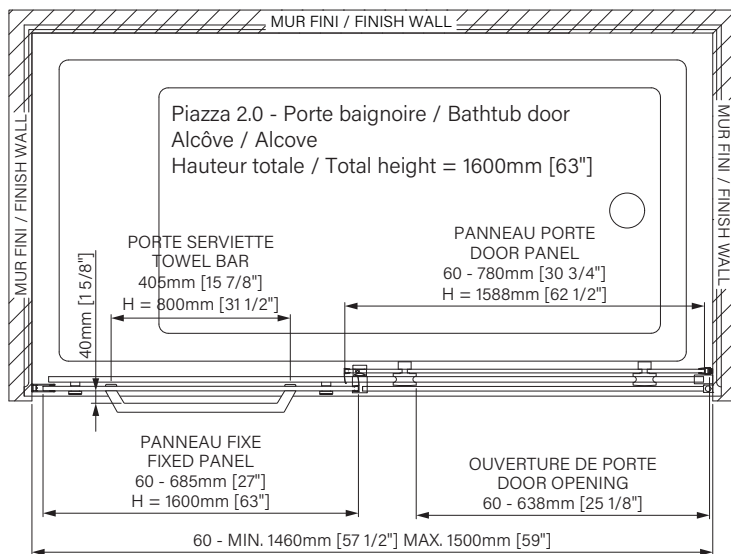

Caractéristiques :

- Hauteur de 63" (1600mm)
- Barre à serviette inclus
- Guide de bas de porte Zitta Clip pour facilité le nettoyage
- Seuil en aluminium et joint d'étanchéité
- Verre trempé sécuritaire aux arêtes polies
- Anti-saut et butée d'arrêt de porte

Features :

- Height of 63" (1600mm)
- Towel bar included
- Zitta Clip bottom door guide to ease cleaning
- Aluminum threshold and sealing gaskets
- Safe tempered glass with polished edges
- Door anti-jump and stopper

Configurations :

- 60"

DP26000BSTC_1

zitta.ca

Dimensions d'emballage / Packaging dimensions :

Panneau de porte / Door panel	Kit de quincaillerie / Hardware kit
60" : DG0260BD01	60" : DH0360BX_0
64" x 32" x 1", 73lbs	65" x 7" x 3", 12lbs
1626mm x 813mm x 25mm, 33kg	1651mm x 178mm x 76mm, 5.4kg

Panneau fixe / Fixed panel

60" : DG0260BF01
64" x 28" x 1", 64lbs
1626mm x 711mm x 25mm, 29kg