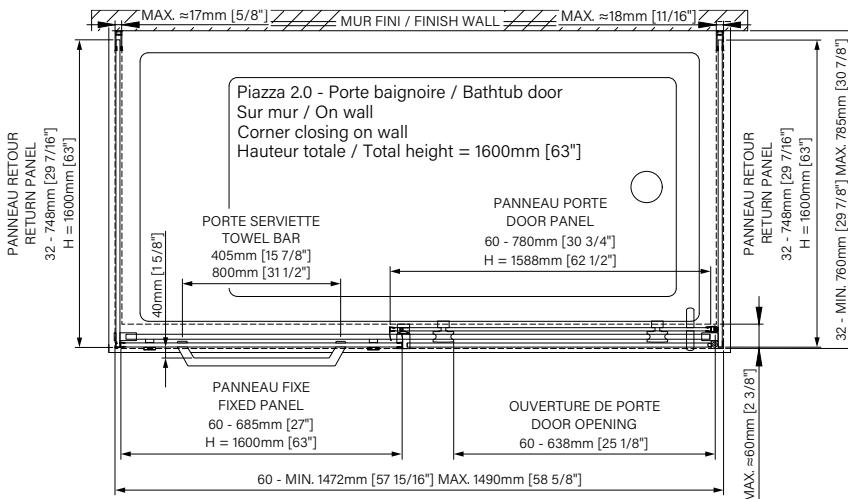

Caractéristiques :

- Hauteur de 63" (1600mm)
- Barre et crochet à serviette inclus
- Guide de bas de porte Zitta Clip pour faciliter le nettoyage
- Seuil en aluminium et joint d'étanchéité
- Verre trempé sécuritaire aux arêtes polies
- Anti-saut et butée d'arrêt de porte

Features :

- Height of 63" (1600mm)
- Towel bar and hook included
- Zitta Clip bottom door guide to ease cleaning
- Aluminum threshold and sealing gaskets
- Safe tempered glass with polished edges
- Door anti-jump and stopper

Configurations :

- 60" DP26000VSTC_1

Panneaux de retour Return panels

- 2x 32" DP23200BSTX_1

REV : 2024-10-28

zitta.ca

Dimensions d'emballage / Packaging dimensions :

Panneau de porte / Door panel 60" : DG0260BD01 64" x 32" x 1", 73lbs 1626mm x 813mm x 25mm, 33kg	Kit de quincaillerie / Hardware kit 60" : DH0360BW_0 65" x 9" x 5", 15lbs 1651mm x 229mm x 127mm, 6,8kg
Panneau fixe / Fixed panel 60" : DG0260BF01 64" x 28" x 1", 64lbs 1626mm x 711mm x 25mm, 29kg	Panneau de retour / Return panel 32" : DG0232BX01 64" x 31" x 1", 7lbs 1626mm x 787mm x 25mm, 32,2kg

1. Kit de quincaillerie de retour / Return hardware kit
   32" : DH0201BX_0
   69" x 3" x 3", 5lbs
   1753mm x 76mm x 76mm, 2,3kg