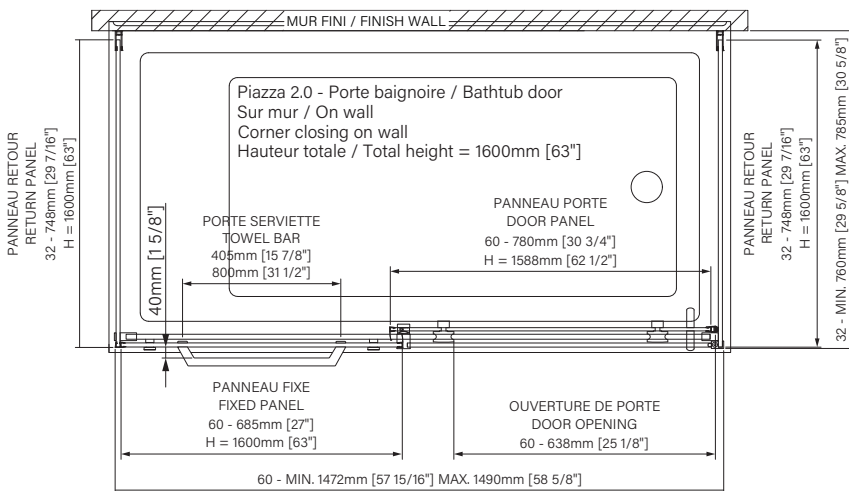

Caractéristiques :

- Hauteur de 63" (1600mm)
- Barre et crochet à serviette inclus
- Guide de bas de porte Zitta Clip pour faciliter le nettoyage
- Seuil en aluminium et joint d'étanchéité
- Verre trempé sécuritaire aux arêtes polies
- Anti-saut et butée d'arrêt de porte

Features :

- Height of 63" (1600mm)
- Towel bar and hook included
- Zitta Clip bottom door guide to ease cleaning
- Aluminum threshold and sealing gaskets
- Safe tempered glass with polished edges
- Door anti-jump and stopper

Configurations :

- 60" DP26000BSTC_1

Panneaux de retour Return panels

- 2x 32" DP23200PSTX_1

zitta.ca

Dimensions d'emballage / Packaging dimensions :

Panneau de porte / Door panel 60" : DG0260BD01 64" x 32" x 1", 73lbs 1626mm x 813mm x 25mm, 33kg	Kit de quincaillerie / Hardware kit 60" : DH0360BW_0 65" x 9" x 5", 15lbs 1651mm x 229mm x 127mm, 6,8kg
Panneau fixe / Fixed panel 60" : DG0260BF01 64" x 28" x 1", 64lbs 1626mm x 711mm x 25mm, 29kg	Panneau de retour / Return panel 32" : DG0232BX01 64" x 31" x 1", 7lbs 1626mm x 787mm x 25mm, 32,2kg

1. Kit de quincaillerie de retour / Return hardware kit
   32" : DH0201BX_0
   69" x 3" x 3", 5lbs
   1753mm x 76mm x 76mm, 2,3kg