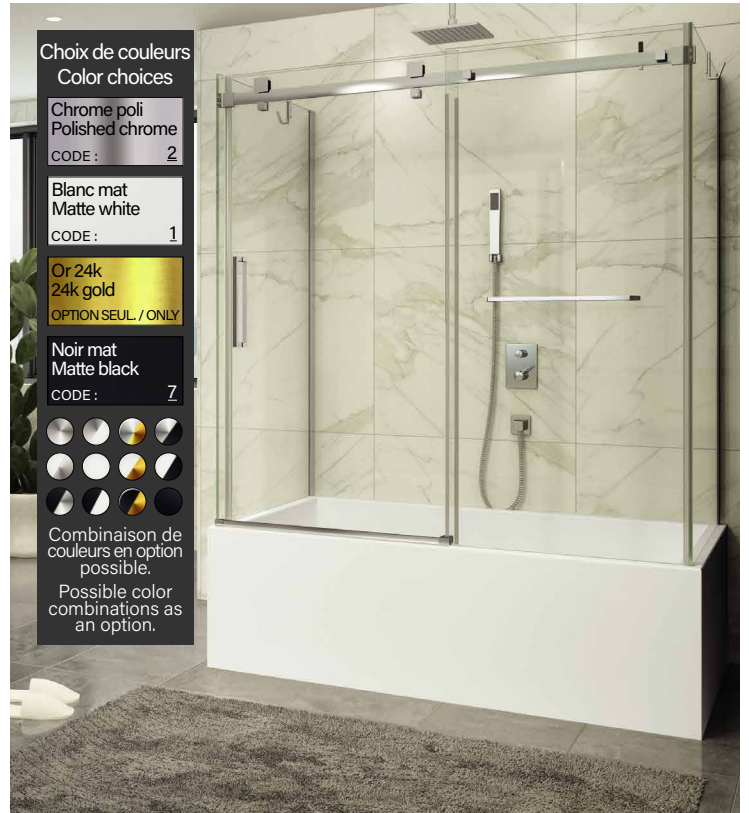

Piazza 2.0

Baignoire sur mur / On wall bathtub

Porte de douche à roulement
Verre clair
1 porte, 1 fixe & 2 retours

Rolling shower door
Clear glass
1 door, 1 fixed & 2 returns

- Roulement à billes doux garantie à vie
  Soft ball bearing lifetime warranty
- Épaisseur de verre
  Glass thickness
- Installation rapide et facile
  Fast & easy installation
- Traitement de verre Zitta Clean
  Zitta Clean glass treatment
- Porte réversible
  Reversible door
- Fermeture aimanté
  Magnet closing
- Cappuchon de finition
  Top cover cap
- Installation par joint de serrage
  Squeeze gasket installation
- Guide de bas de porte Zitta Clip
  Zitta Clip bottom door guide

1. Choix de couleurs
   Color choices
2. Chrome poli
     Polished chrome
     CODE : 2
   - Blanc mat
     Matte white
     CODE : 1
   - Or 24k
     24k gold
     OPTION SEUL / ONLY
   - Noir mat
     Matte black
     CODE : 7
3. Combinaison de couleurs en option possible.
   Possible color combinations as an option.