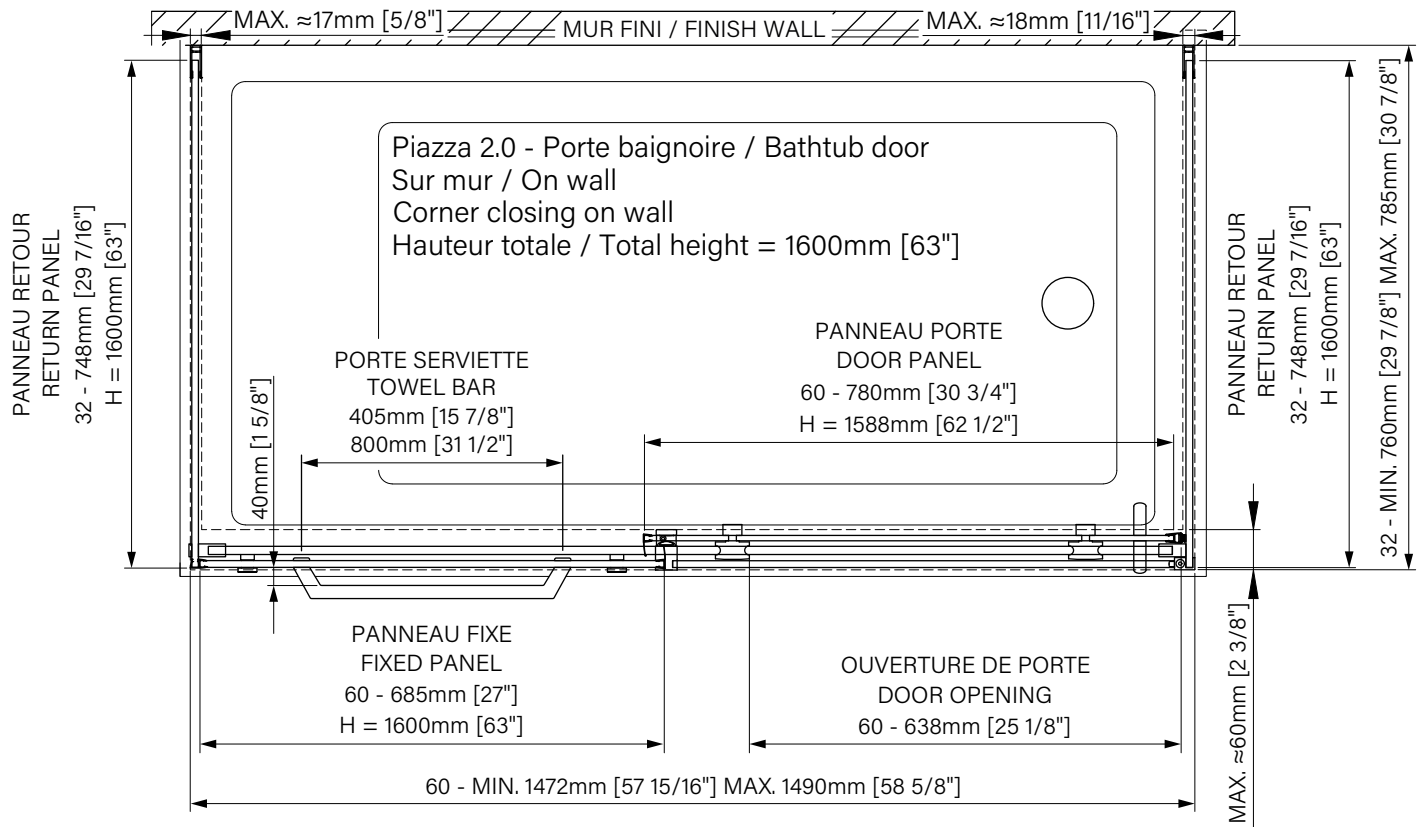

Les dimensions sont soumises à des tolérances de fabrication et peuvent changer sans préavis.
The dimensions are subject to manufacturer's tolerance and may change without notice.

Caractéristiques :

- Hauteur de 63" (1600mm)
- Barre et crochet à serviette inclus
- Guide de bas de porte Zitta Clip pour faciliter le nettoyage
- Seuil en aluminium et joint d'étanchéité
- Verre trempé sécuritaire aux arêtes polies
- Anti-saut et butée d'arrêt de porte

Features :

- Height of 63" (1600mm)
- Towel bar and hook included
- Zitta Clip bottom door guide to ease cleaning
- Aluminum threshold and sealing gaskets
- Safe tempered glass with polished edges
- Door anti-jump and stopper

- Kit de quincaillerie de retour / Return hardware kit
32" : DH0201BX_0
69" x 3" x 3", 5lbs
1753mm x 76mm x 76mm, 2,3kg

**Les dimensions d'emballage peuvent varier ou changées sans préavis.

**Packaging dimensions may vary or change without notice.

Piazza 2.0

Porte de baignoire à roulement
 Sur mur 1 porte, 1 fixe, 2 retours
 Configuration disponibles :
 60"

Rolling bathtub door
 On wall 1 door, 1 fixed, 2 returns
 Available configurations :
 60"

REV : 2024-10-28