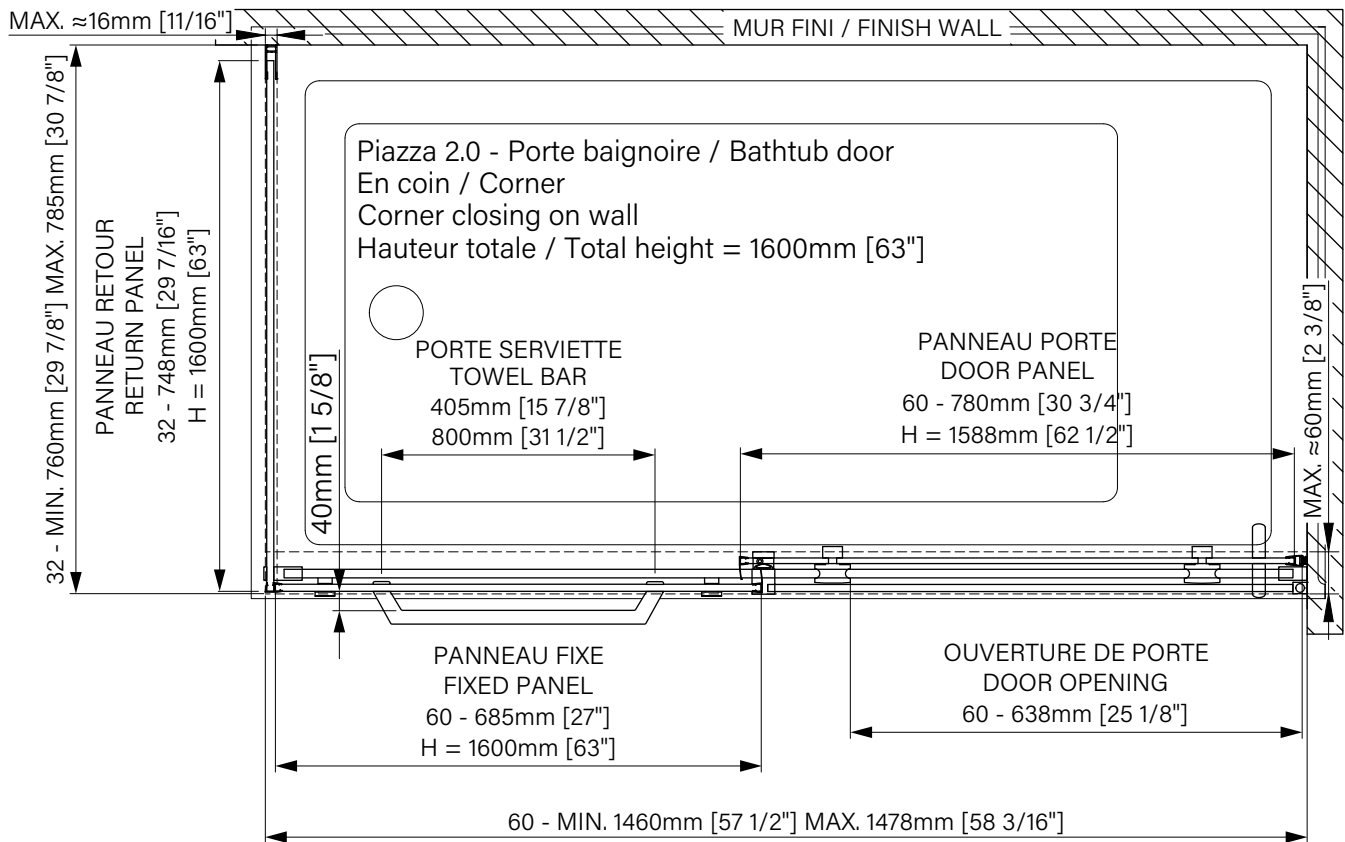

Les dimensions sont soumises à des tolérances de fabrication et peuvent changer sans préavis.
The dimensions are subject to manufacturer's tolerance and may change without notice.

Caractéristiques :

- Hauteur de 63" (1600mm)
- Barre et crochet à serviette inclus
- Guide de bas de porte Zitta Clip pour faciliter le nettoyage
- Seuil en aluminium et joint d'étanchéité
- Verre trempé sécuritaire aux arêtes polies
- Anti-saut et butée d'arrêt de porte

Features :

- Height of 63" (1600mm)
- Towel bar and hook included
- Zitta Clip bottom door guide to ease cleaning
- Aluminum threshold and sealing gaskets
- Safe tempered glass with polished edges
- Door anti-jump and stopper

Kit de quincaillerie de retour / Return hardware kit
32" : DH0201BX_0
69" x 3" x 3", 5lbs
1753mm x 76mm x 76mm, 2,3kg

**Les dimensions d'emballage peuvent varier ou changées sans préavis.

**Packaging dimensions may vary or change without notice.

Piazza 2.0

Porte de baignoire à roulement
 En coin 1 porte, 1 fixe, 1 retour
 Fermeture sur mur
 Configuration disponibles :
 60"

Rolling bathtub door
 Corner 1 door, 1 fixed, 1 return
 Closing on wall
 Available configurations :
 60"