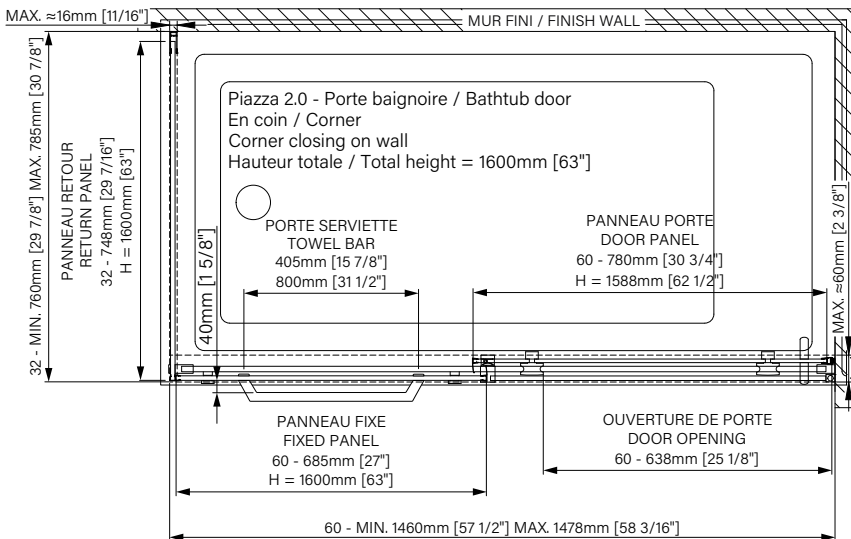

Caractéristiques :

- Hauteur de 63" (1600mm)
- Barre et crochet à serviette inclus
- Guide de bas de porte Zitta Clip pour faciliter le nettoyage
- Seuil en aluminium et joint d'étanchéité
- Verre trempé sécuritaire aux arêtes polies
- Anti-saut et butée d'arrêt de porte

Features :

- Height of 63" (1600mm)
- Towel bar and hook included
- Zitta Clip bottom door guide to ease cleaning
- Aluminum threshold and sealing gaskets
- Safe tempered glass with polished edges
- Door anti-jump and stopper

Configurations :

• 60" DP26000VSTC_1

Panneaux de retour Return panels

• 32" DP23200BSTX_1

REV : 2024-10-28

zitta.ca

Dimensions d'emballage / Packaging dimensions :

Panneau de porte / Door panel
60" : DG0260BD01
64" x 32" x 1", 73lbs
1626mm x 813mm x 25mm, 33kg

Panneau fixe / Fixed panel
60" : DG0260BF01
64" x 28" x 1", 64lbs
1626mm x 711mm x 25mm, 29kg

Kit de quincaillerie / Hardware kit
60" : DH0360BW_0
65" x 9" x 5", 15lbs
1651mm x 229mm x 127mm, 6,8kg

Panneau de retour / Return panel
32" : DG0232BX01
64" x 31" x 1", 71lbs
1626mm x 787mm x 25mm, 32,2kg

Kit de quincaillerie de retour / Return hardware kit
32" : DH0201BX_0
69" x 3" x 3", 5lbs
1753mm x 76mm x 76mm, 2,3kg