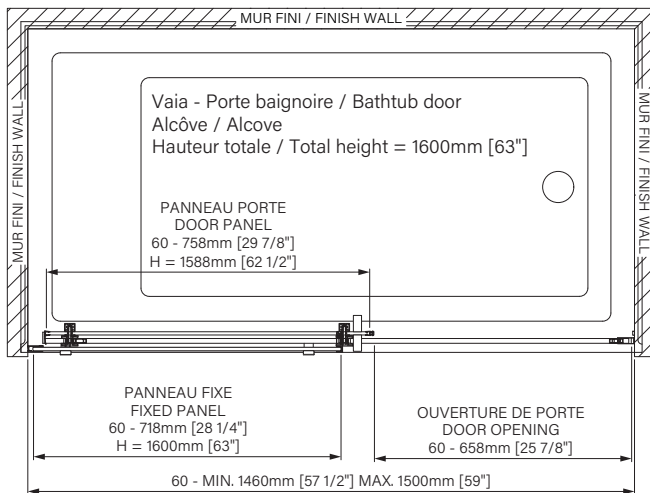

Baignoire alcôve / Alcove bathtub

Porte de douche à roulement
Verre clair
1 porte, 1 fixe

Rolling shower door
Clear glass
1 door, 1 fixed

Vaia

Roulement à billes doux garantie à vie
Soft ball bearing lifetime warranty

Épaisseur de verre
Glass thickness

8mm
5/16"

Traitement de verre Zitta Clean
Zitta Clean glass treatment

Zitta
Clean

Porte réversible
Reversible door

Fermeture aimanté
Magnet closing

Cappuchon de finition
Top cover cap

Installation par joint de serrage
Squeeze gasket installation

Guide de bas de porte Zitta Clip
Zitta Clip bottom door guide

Caractéristiques :

- Hauteur de 63" (1600mm)
- Installation facile et rapide
- Guide de bas de porte Zitta Clip pour facilité le nettoyage
- Seuil en aluminium et joint d'étanchéité
- Verre trempé sécuritaire aux arêtes polies
- Anti-saut minimaliste et butée d'arrêt de porte

Features :

- Height of 63" (1600mm)
- Fast and easy installation
- Zitta Clip bottom door guide to ease cleaning
- Aluminum threshold and sealing gaskets
- Safe tempered glass with polished edges
- Minimalist door anti-jump and stopper

Configurations :

- 60"

DVI6000BSTC_1

zitta.ca

Dimensions d'emballage / Packaging dimensions :

Panneau de porte / Door panel Kit de quincaillerie / Hardware kit

60" : DG1160BD01
64" x 31" x 1", 55lbs
1626mm x 787mm x 25mm, 24.9kg

60" : DH11__BX_0
65" x 7" x 3", 9lbs
1651mm x 178mm x 76mm, 4.1kg

Panneau fixe / Fixed panel

60" : DG1160BF01
64" x 29" x 1", 53lbs
1626mm x 737mm x 25mm, 24kg