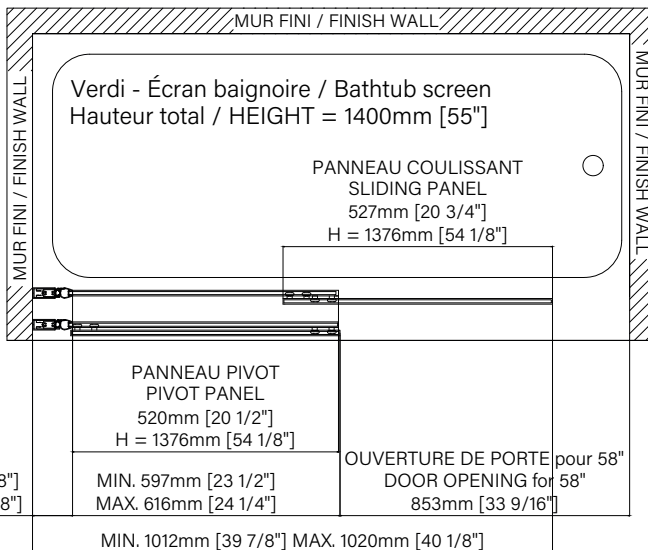

Caractéristiques :

- Hauteur de 55" (1400mm)
- Installation facile et rapide
- Seuil en aluminium et joint d'étanchéité
- Verre trempé sécuritaire aux arêtes polies
- Pivot garantie à vie

Features :

- Height of 55" (1400mm)
- Fast and easy installation
- Aluminum threshold and sealing gaskets
- Safe tempered glass with polished edges
- Lifetime pivot warranty

Configurations :

- 40"

DVR4000ESTA_1

zitta.ca

Dimensions d'emballage / Packaging dimensions :

40" : DVR4000ESTA21
Boîte / Box #1 :
57 1/2" x 29 1/2" x 3 3/16", 75lbs
1461mm x 749mm x 81mm, 79.4kg