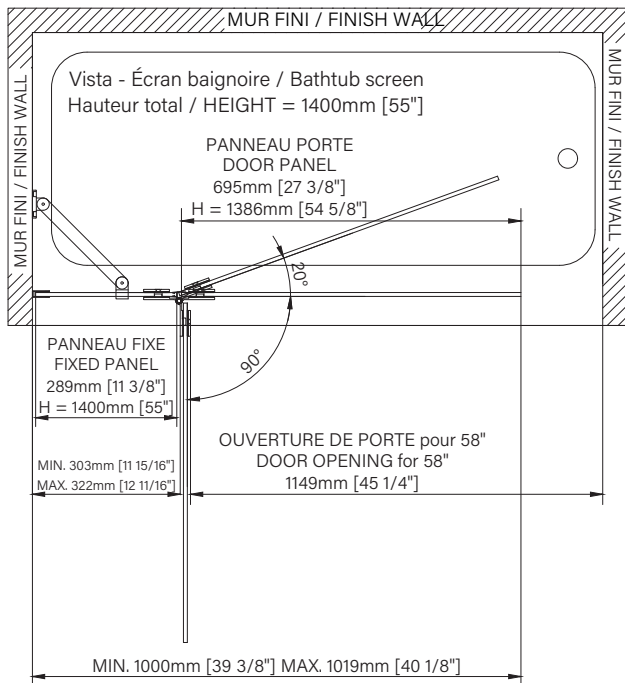

zitta.ca

Dimensions d'emballage / Packaging dimensions :

40" : DVS4000ESTA_1
Boîte / Box #1 :
57 1/2" x 29 1/2" x 3 3/16", 76lbs
1461mm x 749mm x 81mm, 34.5kg

Caractéristiques :

- Hauteur de 55" (1900mm)
- Installation facile et rapide
- Seuil en aluminium et joint d'étanchéité
- Verre trempé sécuritaire aux arêtes polies
- Poignée/Barre à serviette en acier inoxydable poli

Features :

- Height of 55" (1900mm)
- Fast and easy installation
- Aluminum threshold and sealing gaskets
- Safe tempered glass with polished edges
- Polished stainless steel towel bar/handle

Configurations :

- 40"

DVS4000ESTA_1