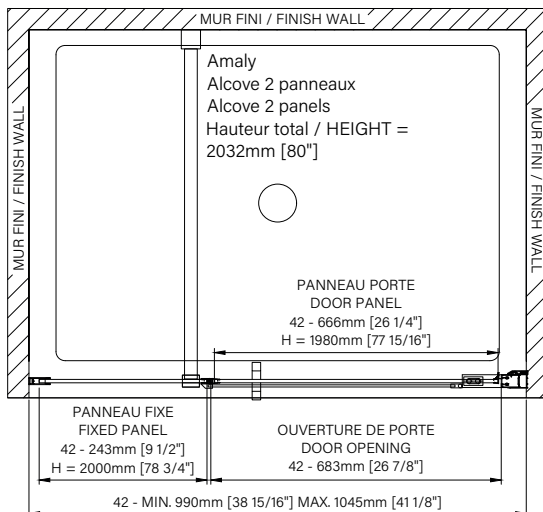

Caractéristiques :

- Hauteur de 80" (2032mm)
- Installation facile et rapide
- Grande ouverture de porte
- Pivot de fermeture et verrouillage automatique
- Seuil en aluminium et joint d'étanchéité
- Verre trempé sécuritaire aux arêtes polies

Features :

- Height of 80" (2032mm)
- Fast and easy installation
- Large door opening
- Automatic closing and locking pivot
- Aluminum threshold and sealing gaskets
- Safe tempered glass with polished edges

Configurations :

- 42"

DAA4200ASTA_1

zitta.ca

Dimensions d'emballage / Packaging dimensions :

Panneau de porte / Door panel	Panneau fixe / Fixed panel	Kit de quincaillerie / Hardware kit
42" : DG1032SD01 79" x 27" x 2", 59lbs 2007mm x 686mm x 51mm, 26.8kg	42" : DA1010SX_1 80" x 11" x 2", 6lbs 2032mm x 279mm x 51mm, 2.7kg	42" : DH1032SX_0 82" x 4" x 3", 18lbs 2083mm x 102mm x 76mm, 8.2kg