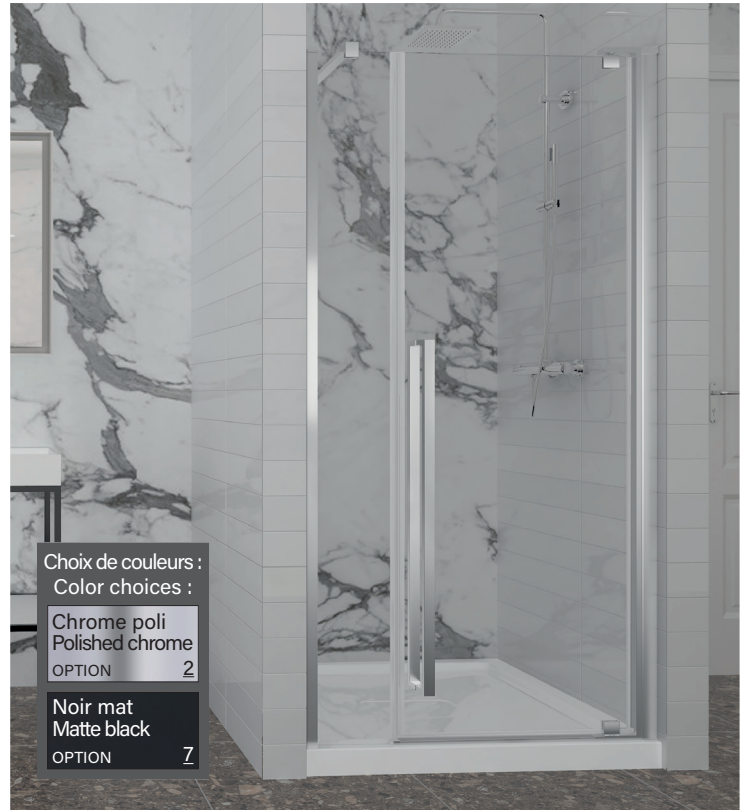

Amaly

Pivot de 180°
180° pivot

Épaisseur de verre
Glass thickness

8mm
5/16"

Traitement de verre Zitta Clean
Zitta Clean glass treatment

Porte réversible
Reversible door

Fermeture aimanté
Magnet closing

Cappuchon de finition
Top cover cap

Installation par joint de serrage
Squeeze gasket installation

Alcôve / Alcove

Porte de douche à pivot
Verre clair
1 porte, 1 fixe

Pivot shower door
Clear glass
1 door, 1 fixed

Choix de couleurs :
Color choices :

Chrome poli
Polished chrome
OPTION 2

Noir mat
Matte black
OPTION 7