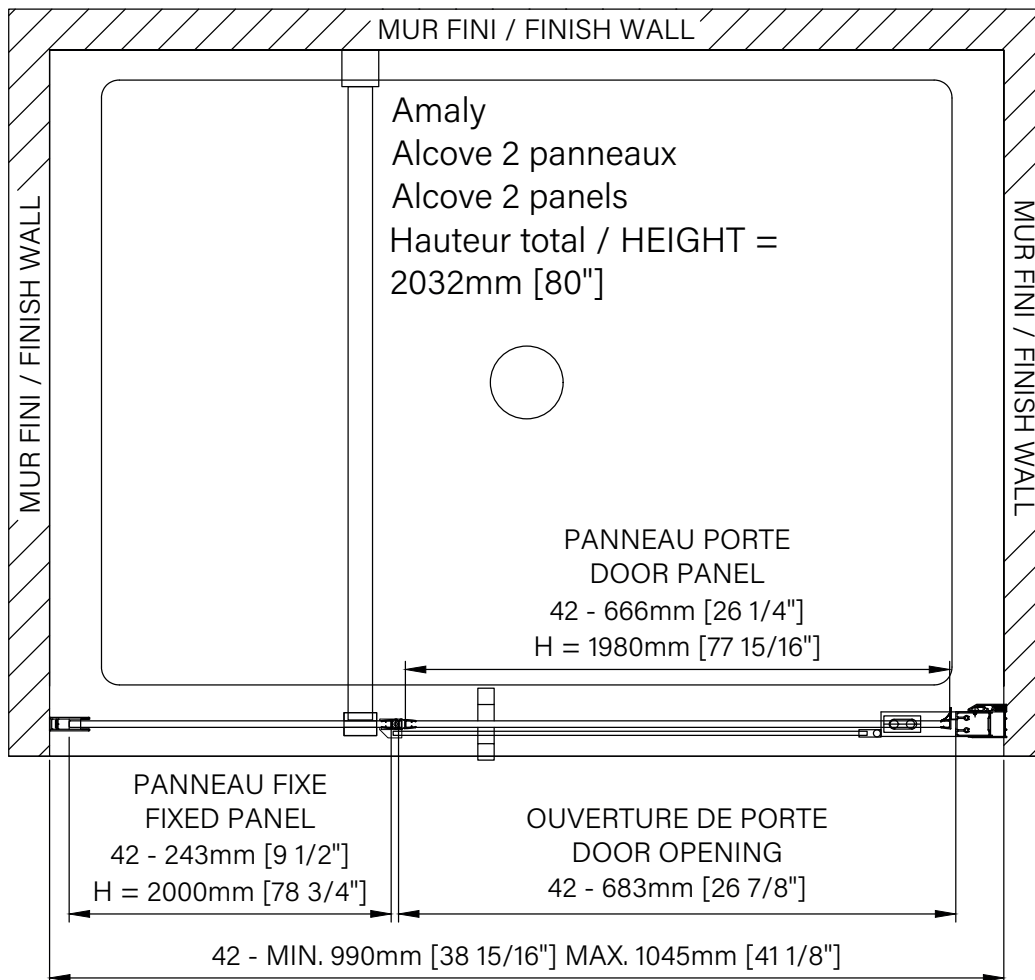

Amaly

Pivot shower door
Alcove 1 door, 1 fixed
Available configurations :
42" / 48" / 54" / 60"

Porte de douche pivotante
Alcôte 1 porte, 1 fixe
Configurations disponibles :
42" / 48" / 54" / 60"

The dimensions are subject to manufacturer's tolerance and may change without notice.

Les dimensions sont soumises à des tolérances de fabrication et peuvent changer sans préavis.

www.zitta.ca