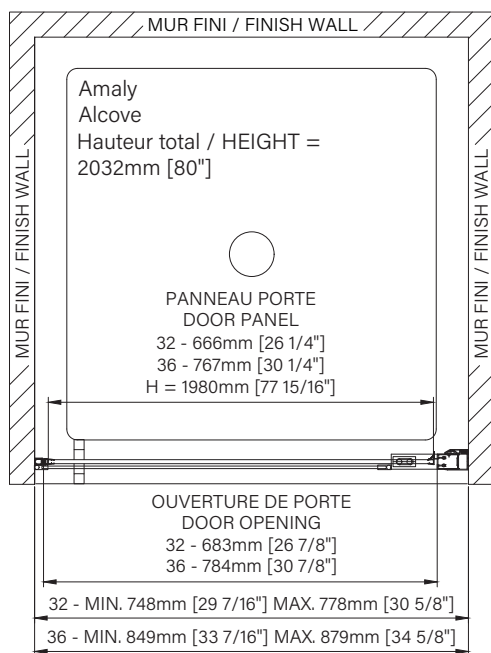

Amaly

Pivot de 180°
180° pivot

Épaisseur de verre
Glass thickness

8mm
5/16"

Traitement de verre Zitta Clean
Zitta Clean glass treatment

Porte réversible
Reversible door

Fermeture aimanté
Magnet closing

Cappuchon de finition
Top cover cap

Installation par joint de serrage
Squeeze gasket installation

Alcôve / Alcove

Porte de douche à pivot
Verre clair
1 porte

Pivot shower door
Clear glass
1 door

Caractéristiques :

- Hauteur de 80" (2032mm)
- Installation facile et rapide
- Grande ouverture de porte
- Pivot de fermeture et verrouillage automatique
- Seuil en aluminium et joint d'étanchéité
- Verre trempé sécuritaire aux arêtes polies

Features :

- Height of 80" (2032mm)
- Fast and easy installation
- Large door opening
- Automatic closing and locking pivot
- Aluminum threshold and sealing gaskets
- Safe tempered glass with polished edges

Configurations :

- 32"
- 36"

DAA3200ASTA_1
DAA3600ASTA_1

zitta.ca

Dimensions d'emballage / Packaging dimensions :

Panneau de porte / Door panel

32" : DG1032SD01
79" x 27" x 2", 59lbs
2007mm x 686mm x 51mm, 26.8kg

36" : DG1036SD01
79" x 31" x 2", 68lbs
2007mm x 787mm x 51mm, 30.8kg

Kit de quincaillerie / Hardware kit

32" & 36" : DH10_SX_0
82" x 4" x 4", 18lbs
2083mm x 102mm x 102mm, 8.2kg

Kit d'aimant / Magnet kit

32" & 36" : DH1001SX_0
83" x 2" x 2", 3lbs
2108mm x 51mm x 51mm, 1.4kg