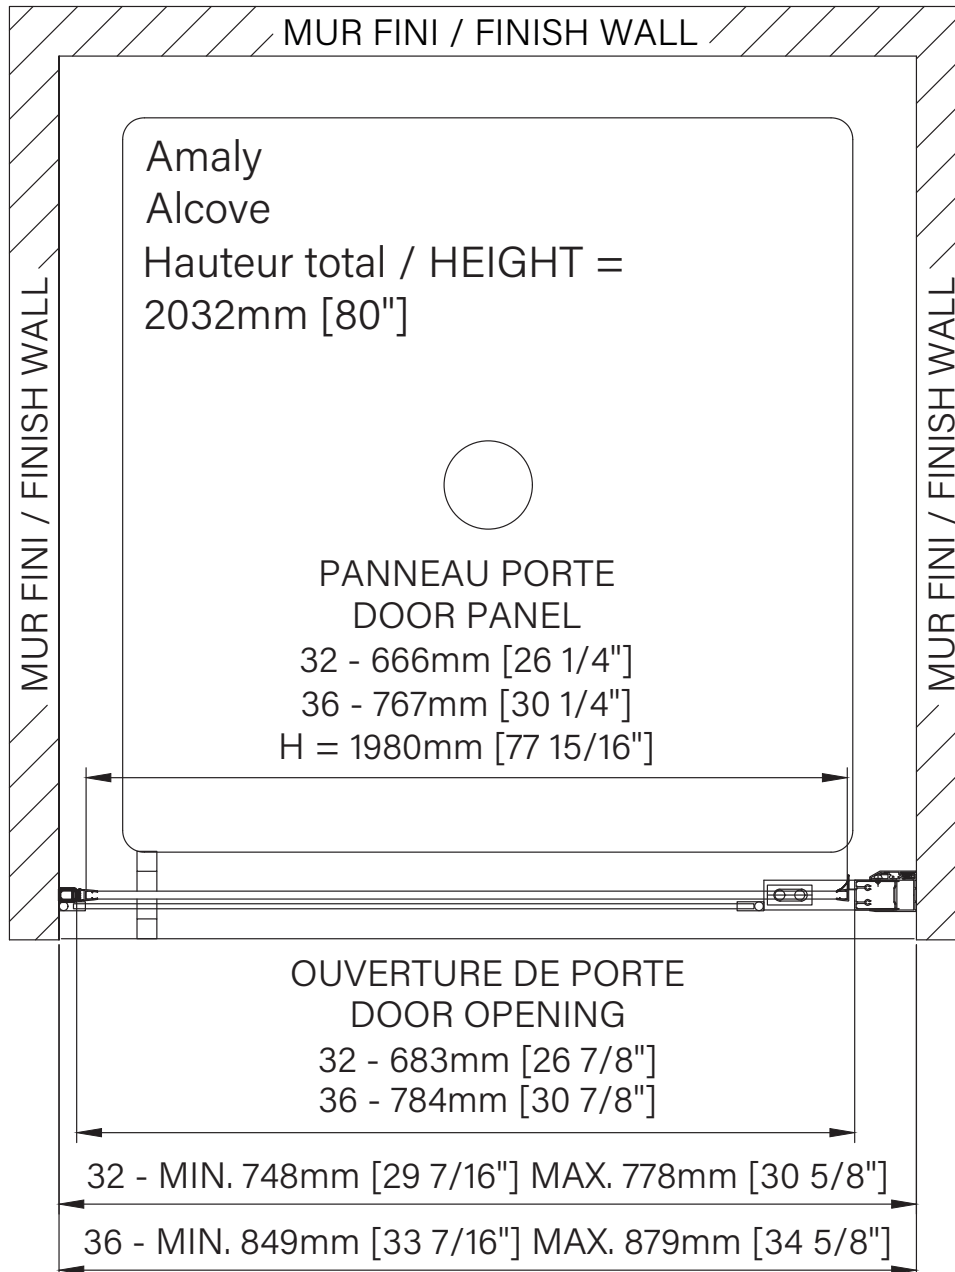

Amaly

Pivot shower door
Alcove 1 door
Available configurations :
32" / 36"

Porte de douche pivotante
Alcôte 1 porte
Configurations disponibles :
32" / 36"

The dimensions are subject to manufacturer's tolerance and may change without notice.

Les dimensions sont soumises à des tolérances de fabrication et peuvent changer sans préavis.

www.zitta.ca