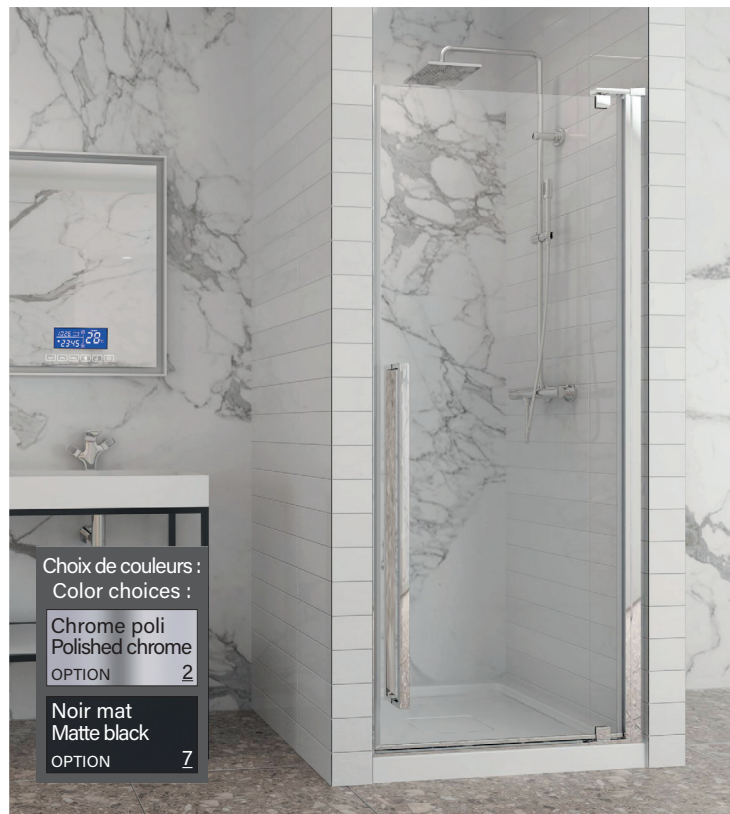

Amaly

Pivot de 180°
180° pivot

Épaisseur de verre
Glass thickness

8mm
5/16"

Traitement de verre Zitta Clean
Zitta Clean glass treatment

Porte réversible
Reversible door

Fermeture aimanté
Magnet closing

Cappuchon de finition
Top cover cap

Installation par joint de serrage
Squeeze gasket installation

Alcôve / Alcove

Porte de douche à pivot
Verre clair
1 porte

Pivot shower door
Clear glass
1 door

Caractéristiques :

- Hauteur de 80" (2032mm)
- Installation facile et rapide
- Grande ouverture de porte
- Pivot de fermeture et verrouillage automatique
- Seuil en aluminium et joint d'étanchéité
- Verre trempé sécuritaire aux arêtes polies

Features :

- Height of 80" (2032mm)
- Fast and easy installation
- Large door opening
- Automatic closing and locking pivot
- Aluminum threshold and sealing gaskets
- Safe tempered glass with polished edges

Configurations :

- 32"
- 36"

DAA3200ASTA_1
DAA3600ASTA_1

zitta.ca

Dimensions d'emballage / Packaging dimensions :

Panneau de porte / Door panel

32" : DG1032SD01
79" x 27" x 2", 59lbs
2007mm x 686mm x 51mm, 26.8kg

36" : DG1036SD01
79" x 31" x 2", 68lbs
2007mm x 787mm x 51mm, 30.8kg

Kit de quincaillerie / Hardware kit

32" & 36" : DH10_SX_0
82" x 4" x 4", 18lbs
2083mm x 102mm x 102mm, 8.2kg

Kit d'aimant / Magnet kit

32" & 36" : DH1001SX_0
83" x 2" x 2", 3lbs
2108mm x 51mm x 51mm, 1.4kg