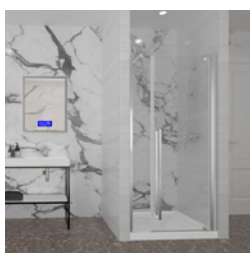

Table des matières

Table of content

Porte de douche en alcôve carré

Shower door in alcove square

P. 2-3

Porte de douche en alcôve rectangulaire

Shower door in alcove rectangular

P. 4-5

Caractéristiques :

- Hauteur de 80" (2032mm)
- Installation facile et rapide
- Grande ouverture de porte
- Pivot de fermeture et verrouillage automatique
- Seuil en aluminium et joint d'étanchéité
- Verre trempé sécuritaire aux arêtes polies