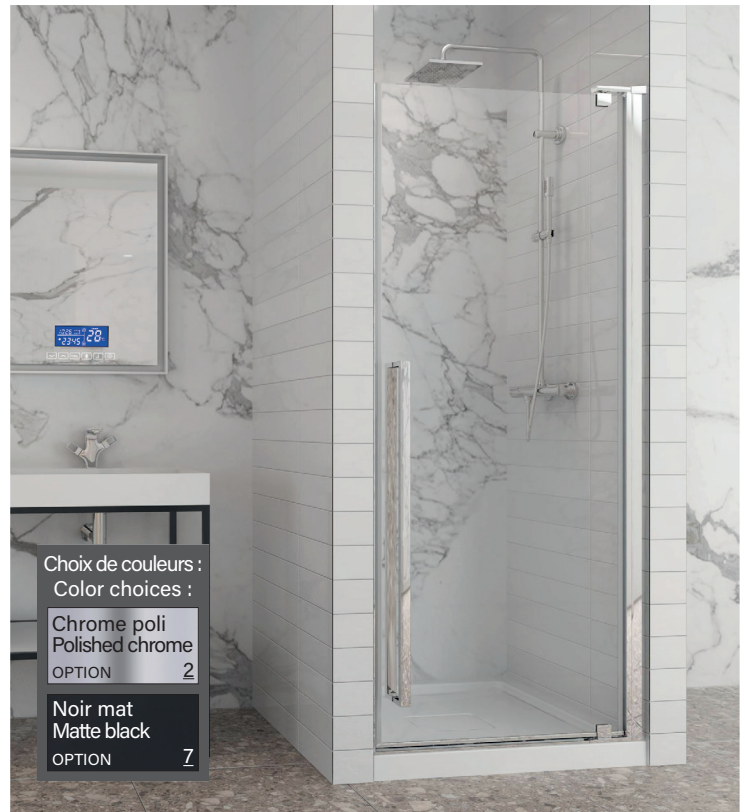

Amaly

Pivot de 180°
180° pivot

Épaisseur de verre
Glass thickness

8mm
5/16"

Traitement de verre Zitta Clean
Zitta Clean glass treatment

Porte réversible
Reversible door

Fermeture aimanté
Magnet closing

Cappuchon de finition
Top cover cap

Installation par joint de serrage
Squeeze gasket installation

Alcôve / Alcove

Porte de douche à pivot
Verre clair
1 porte

Pivot shower door
Clear glass
1 door

Caractéristiques :

- Hauteur de 80" (2032mm)
- Installation facile et rapide
- Grande ouverture de porte
- Pivot de fermeture et verrouillage automatique
- Seuil en aluminium et joint d'étanchéité
- Verre trempé sécuritaire aux arêtes polies

Features :

- Height of 80" (2032mm)
- Fast and easy installation
- Large door opening
- Automatic closing and locking pivot
- Aluminum threshold and sealing gaskets
- Safe tempered glass with polished edges

Configurations :

- 32"
- 36"

DAA3200ASTA_1
DAA3600ASTA_1

zitta.ca

Dimensions d'emballage / Packaging dimensions :

Panneau de porte / Door panel

32" : DG1032SD01
79" x 27" x 2", 59lbs
2007mm x 686mm x 51mm, 26.8kg

36" : DG1036SD01
79" x 31" x 2", 68lbs
2007mm x 787mm x 51mm, 30.8kg

Kit de quincaillerie / Hardware kit

32" & 36" : DH10_SX_0
82" x 4" x 4", 18lbs
2083mm x 102mm x 102mm, 8.2kg

Kit d'aimant / Magnet kit

32" & 36" : DH1001SX_0
83" x 2" x 2", 3lbs
2108mm x 51mm x 51mm, 1.4kg