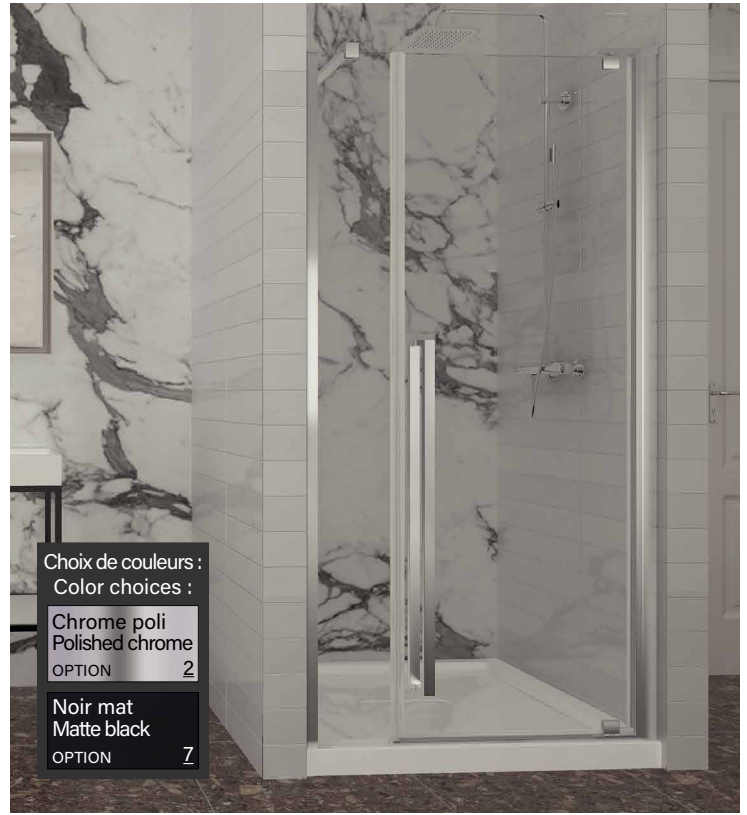

Alcôve / Alcove

Porte de douche à pivot
Verre clair
1 porte, 1 fixe

Pivot shower door
Clear glass
1 door, 1 fixed

Amary

- Pivot de 180°
  180° pivot
- Épaisseur de verre
  Glass thickness 8mm
  5/16"
- Traitement de verre Zitta Clean
  Zitta Clean glass treatment Zitta Clean
- Porte réversible
  Reversible door
- Fermeture aimanté
  Magnet closing
- Cappuchon de finition
  Top cover cap
- Installation par joint de serrage
  Squeeze gasket installation

zitta.ca

Dimensions d'emballage / Packaging dimensions :

Panneau de porte / Door panel	Panneau fixe / Fixed panel	Kit de quincaillerie / Hardware kit
42" : DG1032SD01 79" x 27" x 2", 59lbs 2007mm x 686mm x 51mm, 26.8kg	42" : DA1010SX_1 80" x 11" x 2", 6lbs 2032mm x 279mm x 51mm, 2.7kg	42" : DH1032SX_0 82" x 4" x 4", 18lbs 2083mm x 102mm x 2102mm, 8.2kg
48" : DG1032SD01 79" x 27" x 2", 59lbs 2007mm x 686mm x 51mm, 26.8kg	48" : DA1016SX_1 80" x 11" x 2", 6lbs 2032mm x 279mm x 51mm, 2.7kg	48" : DH1032SX_0 82" x 4" x 4", 18lbs 2083mm x 102mm x 2102mm, 8.2kg

Caractéristiques :

- Hauteur de 80" (2032mm)
- Installation facile et rapide
- Grande ouverture de porte
- Pivot de fermeture et verrouillage automatique
- Seuil en aluminium et joint d'étanchéité
- Verre trempé sécuritaire aux arêtes polies

Features :

- Height of 80" (2032mm)
- Fast and easy installation
- Large door opening
- Automatic closing and locking pivot
- Aluminum threshold and sealing gaskets
- Safe tempered glass with polished edges

Configurations :

- 42"
- 48"

DAA4200ASTA_1
DAA4800ASTA_1