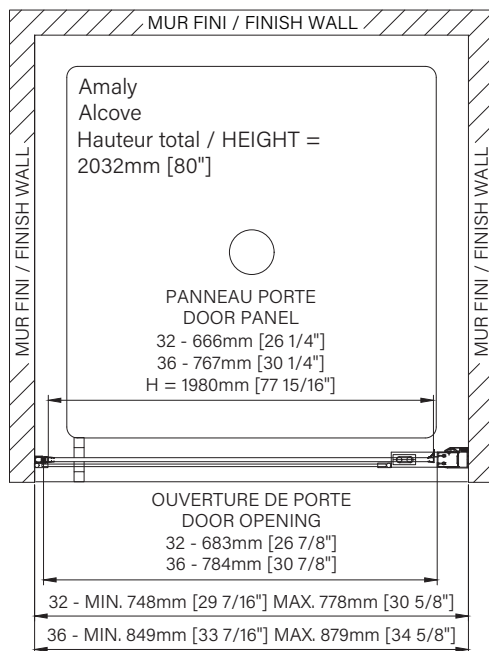

Amaly

Pivot de 180°
180° pivot

Épaisseur de verre
Glass thickness

8mm
5/16"

Traitement de verre Zitta Clean
Zitta Clean glass treatment

Porte réversible
Reversible door

Fermeture aimanté
Magnet closing

Cappuchon de finition
Top cover cap

Installation par joint de serrage
Squeeze gasket installation

Alcôve / Alcove

Porte de douche à pivot
Verre clair
1 porte

Pivot shower door
Clear glass
1 door

Caractéristiques :

- Hauteur de 80" (2032mm)
- Installation facile et rapide
- Grande ouverture de porte
- Pivot de fermeture et verrouillage automatique
- Seuil en aluminium et joint d'étanchéité
- Verre trempé sécuritaire aux arêtes polies

Features :

- Height of 80" (2032mm)
- Fast and easy installation
- Large door opening
- Automatic closing and locking pivot
- Aluminum threshold and sealing gaskets
- Safe tempered glass with polished edges

Configurations :

- 32"
- 36"

DAA3200ASTA_1
DAA3600ASTA_1

zitta.ca

Dimensions d'emballage / Packaging dimensions :

Panneau de porte / Door panel

32" : DG1032SD01
79" x 27" x 2", 59lbs
2007mm x 686mm x 51mm, 26.8kg

36" : DG1036SD01
79" x 31" x 2", 68lbs
2007mm x 787mm x 51mm, 30.8kg

Kit de quincaillerie / Hardware kit

32" & 36" : DH10_SX_0
82" x 4" x 4", 18lbs
2083mm x 102mm x 102mm, 8.2kg

Kit d'aimant / Magnet kit

32" & 36" : DH1001SX_0
83" x 2" x 2", 3lbs
2108mm x 51mm x 51mm, 1.4kg