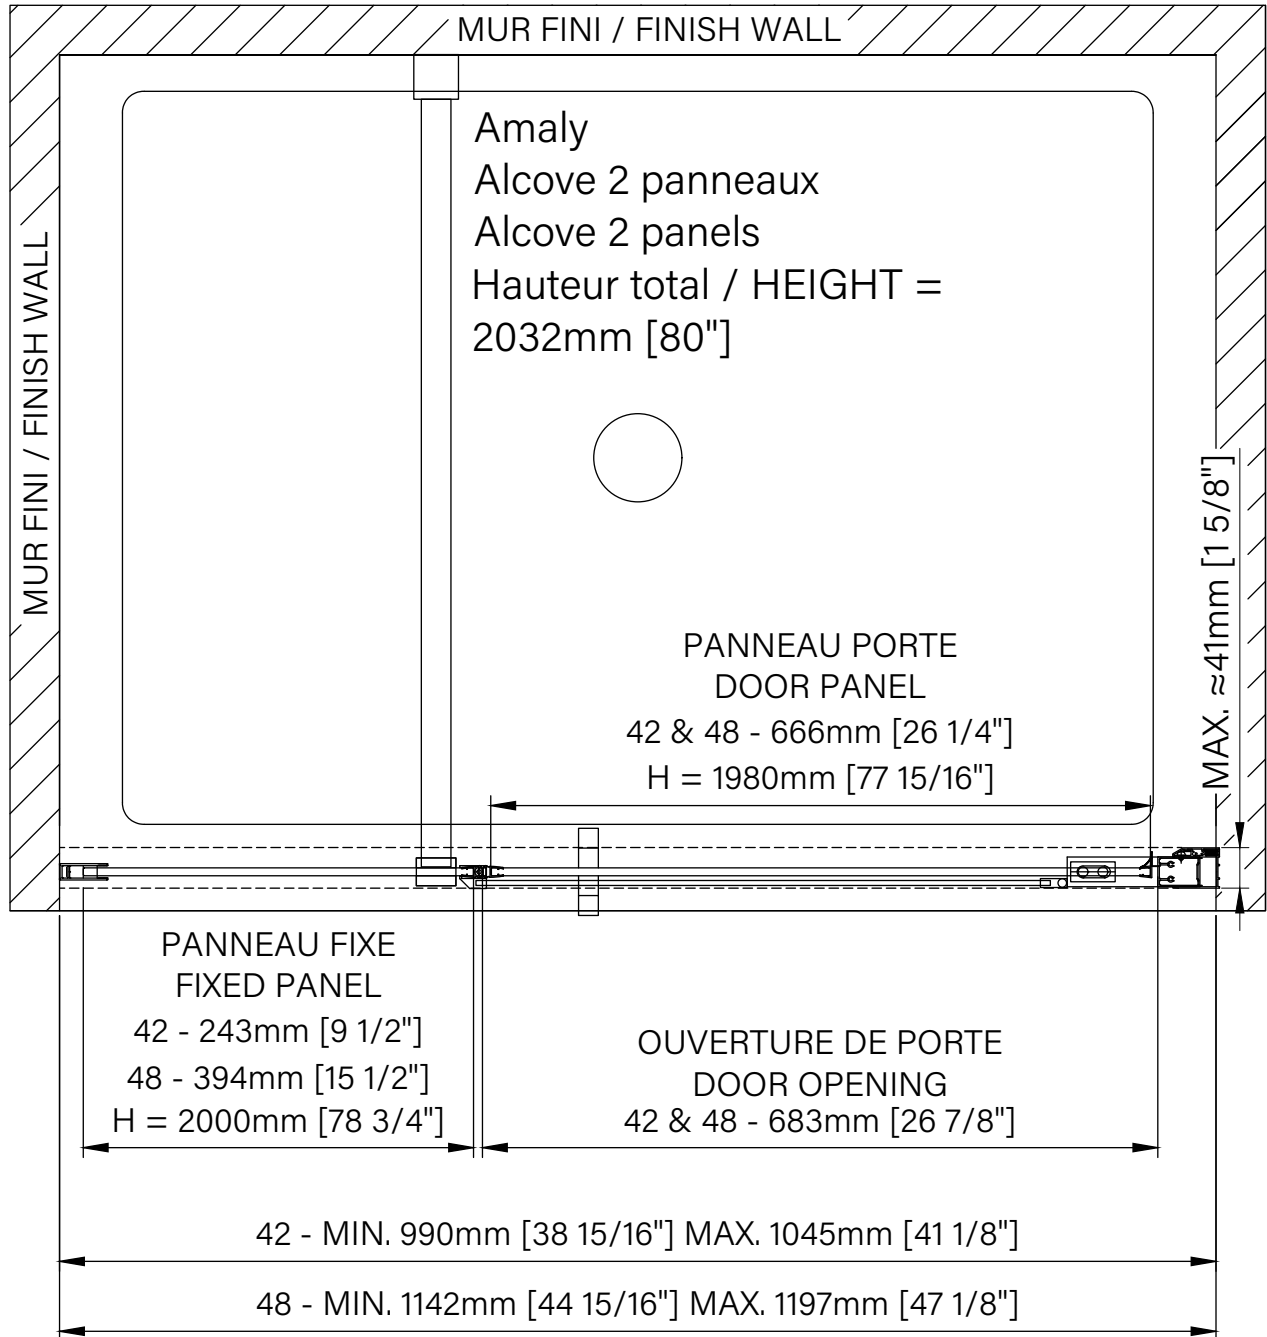

Caractéristiques :

- Hauteur de 80" (2032mm)
- Installation facile et rapide
- Grande ouverture de porte
- Pivot de fermeture et verrouillage automatique
- Seuil en aluminium et joint d'étanchéité
- Verre trempé sécuritaire aux arêtes polies

**Les dimensions d'emballage peuvent varier ou changées sans préavis.
**Packaging dimensions may vary or change without notice.

Caractéristiques :

- Hauteur de 80" (2032mm)
- Installation facile et rapide
- Grande ouverture de porte
- Pivot de fermeture et verrouillage automatique
- Seuil en aluminium et joint d'étanchéité
- Verre trempé sécuritaire aux arêtes polies

Features :

- Height of 80" (2032mm)
- Fast and easy installation
- Large door opening
- Automatic closing and locking pivot
- Aluminum threshold and sealing gaskets
- Safe tempered glass with polished edges

Configurations :

- 42"
- 48"

DAA4200ASTA_1
DAA4800ASTA_1

Amary

Porte de douche à pivot
 Alcôve 1 porte, 1 fixe
 Dimensions disponibles :
 42" / 48"

Pivot shower door
 Alcove 1 door, 1 fixed
 Available sizes :
 42" / 48"