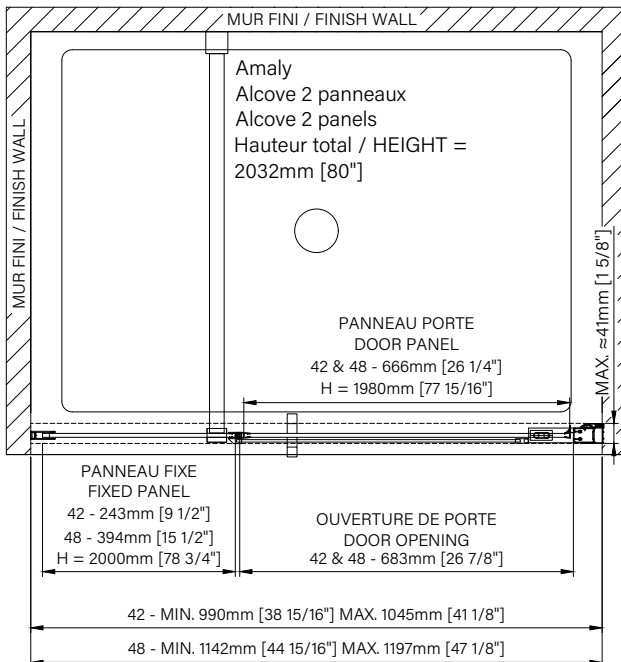

Alcôve / Alcove

Porte de douche à pivot
Verre clair
1 porte, 1 fixe

Pivot shower door
Clear glass
1 door, 1 fixed

Amary

- Pivot de 180°
  180° pivot
- Épaisseur de verre
  Glass thickness 8mm
  5/16"
- Traitement de verre Zitta Clean
  Zitta Clean glass treatment Zitta Clean
- Porte réversible
  Reversible door
- Fermeture aimanté
  Magnet closing
- Cappuchon de finition
  Top cover cap
- Installation par joint de serrage
  Squeeze gasket installation

zitta.ca

Dimensions d'emballage / Packaging dimensions :

Panneau de porte / Door panel	Panneau fixe / Fixed panel	Kit de quincaillerie / Hardware kit
42" : DG1032SD01 79" x 27" x 2", 59lbs 2007mm x 686mm x 51mm, 26.8kg	42" : DA1010SX_1 80" x 11" x 2", 6lbs 2032mm x 279mm x 51mm, 2.7kg	42" : DH1032SX_0 82" x 4" x 4", 18lbs 2083mm x 102mm x 2102mm, 8.2kg
48" : DG1032SD01 79" x 27" x 2", 59lbs 2007mm x 686mm x 51mm, 26.8kg	48" : DA1016SX_1 80" x 11" x 2", 6lbs 2032mm x 279mm x 51mm, 2.7kg	48" : DH1032SX_0 82" x 4" x 4", 18lbs 2083mm x 102mm x 2102mm, 8.2kg

Caractéristiques :

- Hauteur de 80" (2032mm)
- Installation facile et rapide
- Grande ouverture de porte
- Pivot de fermeture et verrouillage automatique
- Seuil en aluminium et joint d'étanchéité
- Verre trempé sécuritaire aux arêtes polies

Features :

- Height of 80" (2032mm)
- Fast and easy installation
- Large door opening
- Automatic closing and locking pivot
- Aluminum threshold and sealing gaskets
- Safe tempered glass with polished edges

Configurations :

- 42"
- 48"

DAA4200ASTA_1
DAA4800ASTA_1