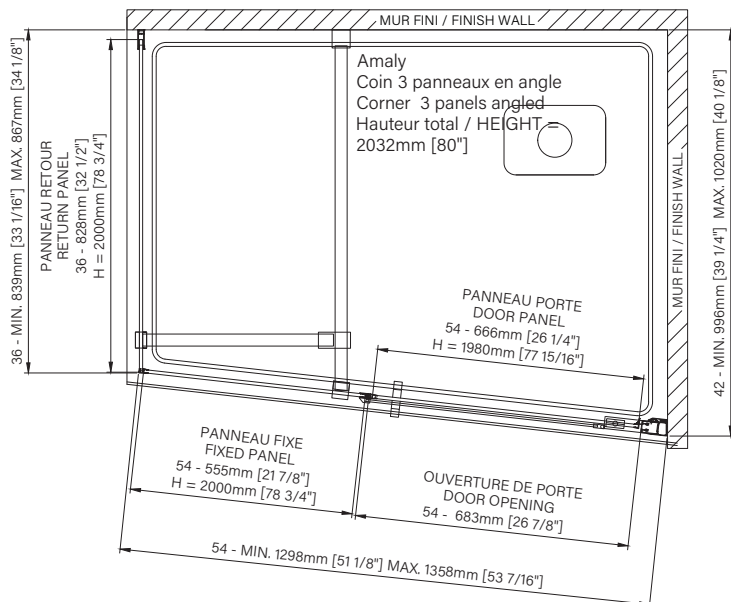

En coin angulaire / Angled corner

Porte de douche à pivot
Verre clair
1 porte, 1 fixe, 1 retour

Pivot shower door
Clear glass
1 door, 1 fixed, 1 return

Amaly

- Pivot de 180°
  180° pivot
- Épaisseur de verre
  Glass thickness **8mm**
  5/16"
- Traitement de verre Zitta Clean
  Zitta Clean glass treatment
- Porte réversible
  Reversible door
- Fermeture aimanté
  Magnet closing
- Cappuchon de finition
  Top cover cap
- Installation par joint de serrage
  Squeeze gasket installation

Caractéristiques :

- Hauteur de 80" (2032mm)
- Installation facile et rapide
- Grande ouverture de porte
- Pivot de fermeture et verrouillage automatique
- Seuil en aluminium et joint d'étanchéité
- Verre trempé sécuritaire aux arêtes polies

Features :

- Height of 80" (2032mm)
- Fast and easy installation
- Large door opening
- Automatic closing and locking pivot
- Aluminum threshold and sealing gaskets
- Safe tempered glass with polished edges

Configurations :

• 54" DAA5400AANA21

Panneaux de retour Return panels

• 32" DAA3200PSTX21

zitta.ca

Dimensions d'emballage / Packaging dimensions :

Panneau de porte / Door panel	Panneau de retour / Return panel
42" : DAA5400AANA21	42" : DAA3200PSTX21
81 3/4" x 30 1/2" x 3", 134lbs	85 1/8" x 36 1/4" x 2", 88lbs
2075mm x 775mm x 75mm, 61kg	2160mm x 920mm x 50mm, 40kg