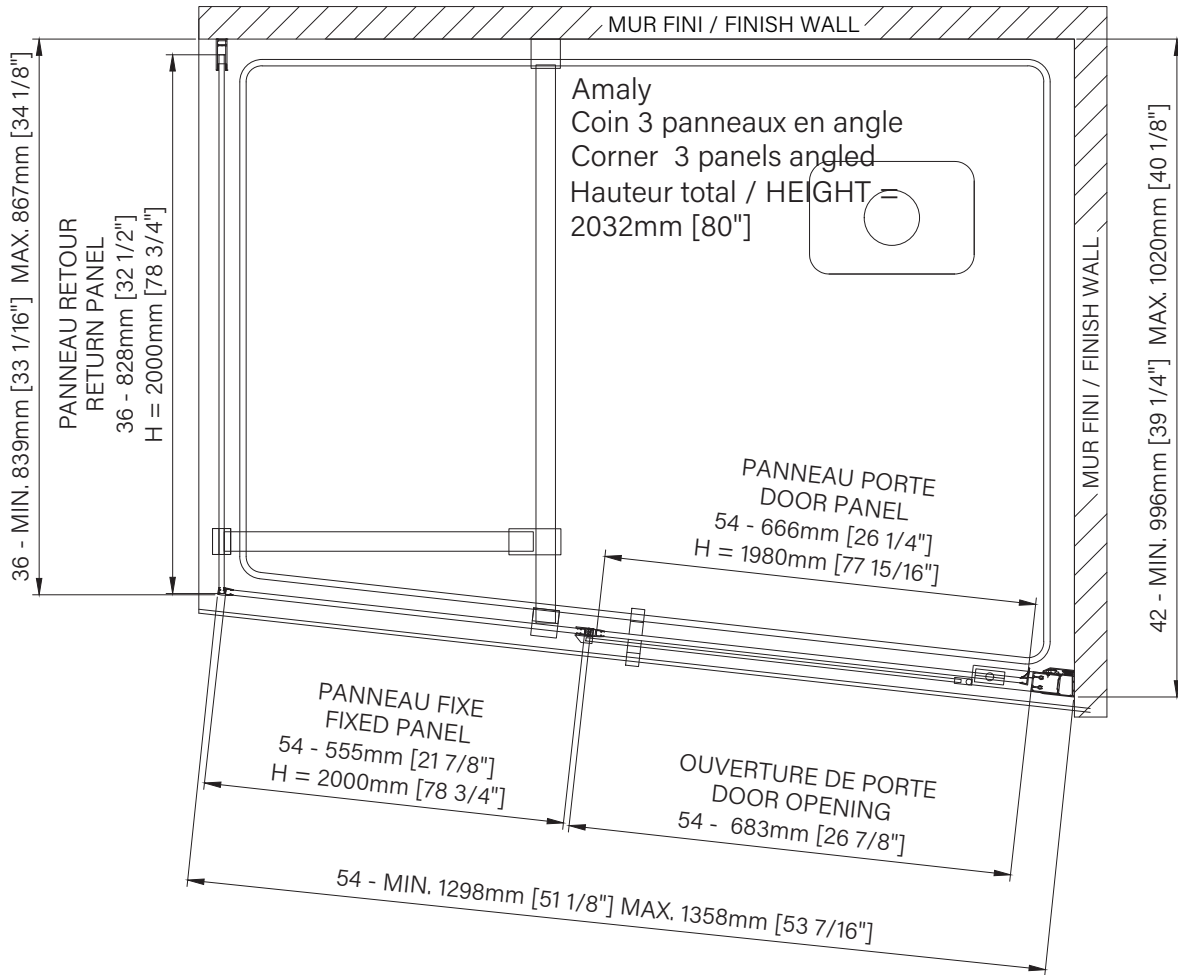

## Caractéristiques :

- Hauteur de 80" (2032mm)
- Installation facile et rapide
- Grande ouverture de porte
- Pivot de fermeture et verrouillage automatique
- Seuil en aluminium et joint d'étanchéité
- Verre trempé sécuritaire aux arêtes polies

## Features :

- Height of 80" (2032mm)
- Fast and easy installation
- Large door opening
- Automatic closing and locking pivot
- Aluminum threshold and sealing gaskets
- Safe tempered glass with polished edges

## Dimensions d'emballage / Packaging dimensions :

Panneau de porte / Door panel	Panneau de retour / Return panel
42" : DAA5400AANA21	42" : DAA3200PSTX21
81 3/4" x 30 1/2" x 3", 134lbs	85 1/8" x 36 1/4" x 2", 88lbs
2075mm x 775mm x 75mm, 61kg	2160mm x 920mm x 50mm, 40kg

# Amaly

Pivot shower door  
 Angled corner 1 door, 1 fixed, 1 return  
 Available configurations :  
 54"

*Porte de douche pivotante*  
*Coin en angle 1 porte, 1 fixe, 1 retour*  
*Configurations disponibles :*  
 54"