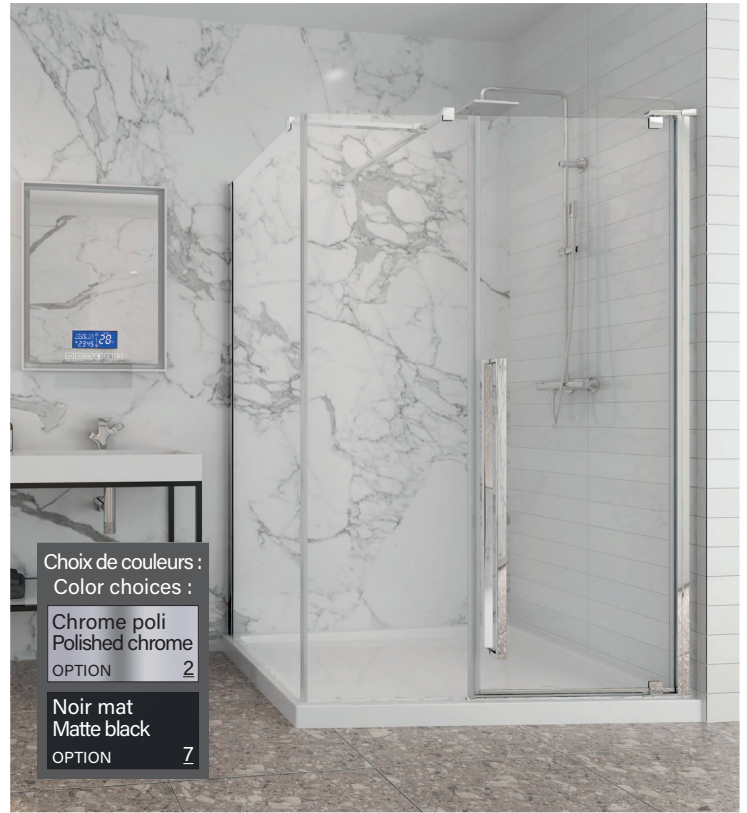

En coin angulaire / Angled corner

Porte de douche à pivot
Verre clair
1 porte, 1 fixe, 1 retour

Pivot shower door
Clear glass
1 door, 1 fixed, 1 return

Amaly

- Pivot de 180°
  180° pivot
- Épaisseur de verre
  Glass thickness **8mm**
  5/16"
- Traitement de verre Zitta Clean
  Zitta Clean glass treatment
- Porte réversible
  Reversible door
- Fermeture aimanté
  Magnet closing
- Cappuchon de finition
  Top cover cap
- Installation par joint de serrage
  Squeeze gasket installation

Caractéristiques :

- Hauteur de 80" (2032mm)
- Installation facile et rapide
- Grande ouverture de porte
- Pivot de fermeture et verrouillage automatique
- Seuil en aluminium et joint d'étanchéité
- Verre trempé sécuritaire aux arêtes polies

Features :

- Height of 80" (2032mm)
- Fast and easy installation
- Large door opening
- Automatic closing and locking pivot
- Aluminum threshold and sealing gaskets
- Safe tempered glass with polished edges

Configurations :

• 54" DAA5400AANA21

Panneaux de retour Return panels

• 32" DAA3200PSTX21

zitta.ca

Dimensions d'emballage / Packaging dimensions :

Panneau de porte / Door panel	Panneau de retour / Return panel
42" : DAA5400AANA21	42" : DAA3200PSTX21
81 3/4" x 30 1/2" x 3", 134lbs	85 1/8" x 36 1/4" x 2", 88lbs
2075mm x 775mm x 75mm, 61kg	2160mm x 920mm x 50mm, 40kg