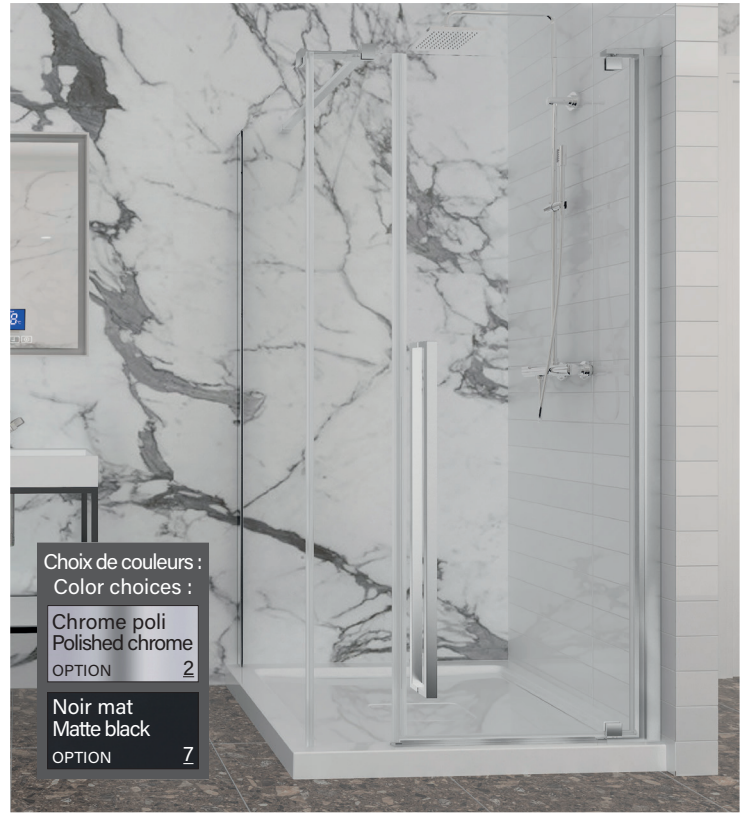

En coin / Corner

Porte de douche à pivot
Verre clair
1 porte, 1 fixe, 1 retour

Pivot shower door
Clear glass
1 door, 1 fixed, 1 return

Amyly

- Pivot de 180°
  180° pivot
- Épaisseur de verre
  Glass thickness **8mm**
  5/16"
- Traitement de verre Zitta Clean
  Zitta Clean glass treatment
- Porte réversible
  Reversible door
- Fermeture aimanté
  Magnet closing
- Cappuchon de finition
  Top cover cap
- Installation par joint de serrage
  Squeeze gasket installation

Caractéristiques :

- Hauteur de 80" (2032mm)
- Installation facile et rapide
- Grande ouverture de porte
- Pivot de fermeture et verrouillage automatique
- Seuil en aluminium et joint d'étanchéité
- Verre trempé sécuritaire aux arêtes polies

Features :

- Height of 80" (2032mm)
- Fast and easy installation
- Large door opening
- Automatic closing and locking pivot
- Aluminum threshold and sealing gaskets
- Safe tempered glass with polished edges

Configurations :

- 42" DAA4200ASTA_1

Panneaux de retour Return panels

- 32" DAA3200PSTX_1
- 36" DAA3600PSTX_1
- 42" DAA4200PSTX_1

zitta.ca

Dimensions d'emballage / Packaging dimensions :

Panneau de porte / Door panel	Panneau fixe / Fixed panel
42" : DG1032SD01 79" x 27" x 2", 59lbs 2007mm x 686mm x 51mm, 26.8kg	42" : DA1010SX_1 80" x 11" x 2", 6lbs 2032mm x 279mm x 51mm, 2.7kg

Panneau de retour / Return panel

32" : DG1032RX01 80" x 30" x 2", 65lbs 2032mm x 762mm x 51mm, 29.5kg	36" : DG1036RX01 80" x 33" x 2", 74lbs 2032mm x 838mm x 51mm, 33.6kg	42" : DG1042RX01 80" x 40" x 2", 87lbs 2032mm x 1016mm x 51mm, 39.5kg

Kit de quincaillerie / Hardware kit

42" : DH1032SX_0 82" x 4" x 3", 18lbs 2083mm x 102mm x 76mm, 8.2kg	32" & 36" : DH1001RX_0 85" x 4" x 4", 5lbs 2159mm x 102mm x 102mm, 2.3kg

Kit de quincaillerie / Hardware kit

42" : DH1002RX_0 85" x 4" x 4", 5lbs 2159mm x 102mm x 102mm, 2.3kg