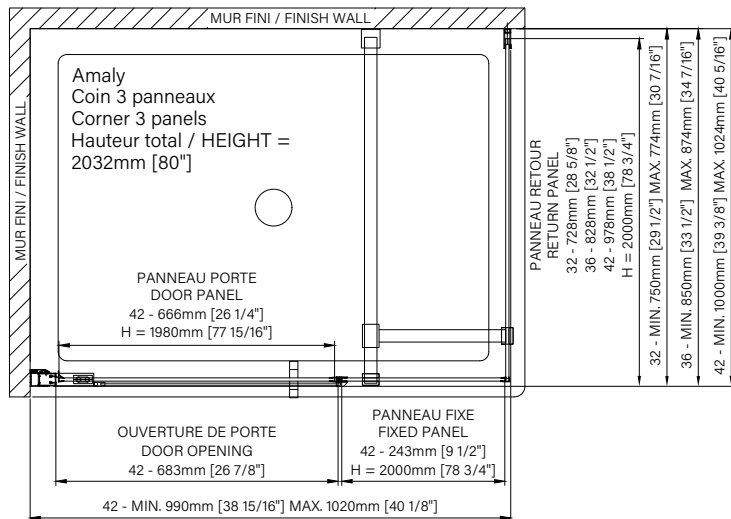

En coin / Corner

Porte de douche à pivot
Verre clair
1 porte, 1 fixe, 1 retour

Pivot shower door
Clear glass
1 door, 1 fixed, 1 return

Amyly

- Pivot de 180°
  180° pivot
- Épaisseur de verre
  Glass thickness **8mm**
  5/16"
- Traitement de verre Zitta Clean
  Zitta Clean glass treatment
- Porte réversible
  Reversible door
- Fermeture aimanté
  Magnet closing
- Cappuchon de finition
  Top cover cap
- Installation par joint de serrage
  Squeeze gasket installation

Caractéristiques :

- Hauteur de 80" (2032mm)
- Installation facile et rapide
- Grande ouverture de porte
- Pivot de fermeture et verrouillage automatique
- Seuil en aluminium et joint d'étanchéité
- Verre trempé sécuritaire aux arêtes polies

Features :

- Height of 80" (2032mm)
- Fast and easy installation
- Large door opening
- Automatic closing and locking pivot
- Aluminum threshold and sealing gaskets
- Safe tempered glass with polished edges

Configurations :

- 42" DAA4200ASTA_1

Panneaux de retour Return panels

- 32" DAA3200PSTX_1
- 36" DAA3600PSTX_1
- 42" DAA4200PSTX_1

zitta.ca

Dimensions d'emballage / Packaging dimensions :

Panneau de porte / Door panel	Panneau fixe / Fixed panel
42" : DG1032SD01 79" x 27" x 2", 59lbs 2007mm x 686mm x 51mm, 26.8kg	42" : DA1010SX_1 80" x 11" x 2", 6lbs 2032mm x 279mm x 51mm, 2.7kg

Panneau de retour / Return panel

32" : DG1032RX01 80" x 30" x 2", 65lbs 2032mm x 762mm x 51mm, 29.5kg	36" : DG1036RX01 80" x 33" x 2", 74lbs 2032mm x 838mm x 51mm, 33.6kg	42" : DG1042RX01 80" x 40" x 2", 87lbs 2032mm x 1016mm x 51mm, 39.5kg

Kit de quincaillerie / Hardware kit

42" : DH1032SX_0 82" x 4" x 3", 18lbs 2083mm x 102mm x 76mm, 8.2kg	32" & 36" : DH1001RX_0 85" x 4" x 4", 5lbs 2159mm x 102mm x 102mm, 2.3kg

Kit de quincaillerie / Hardware kit

42" : DH1002RX_0 85" x 4" x 4", 5lbs 2159mm x 102mm x 102mm, 2.3kg