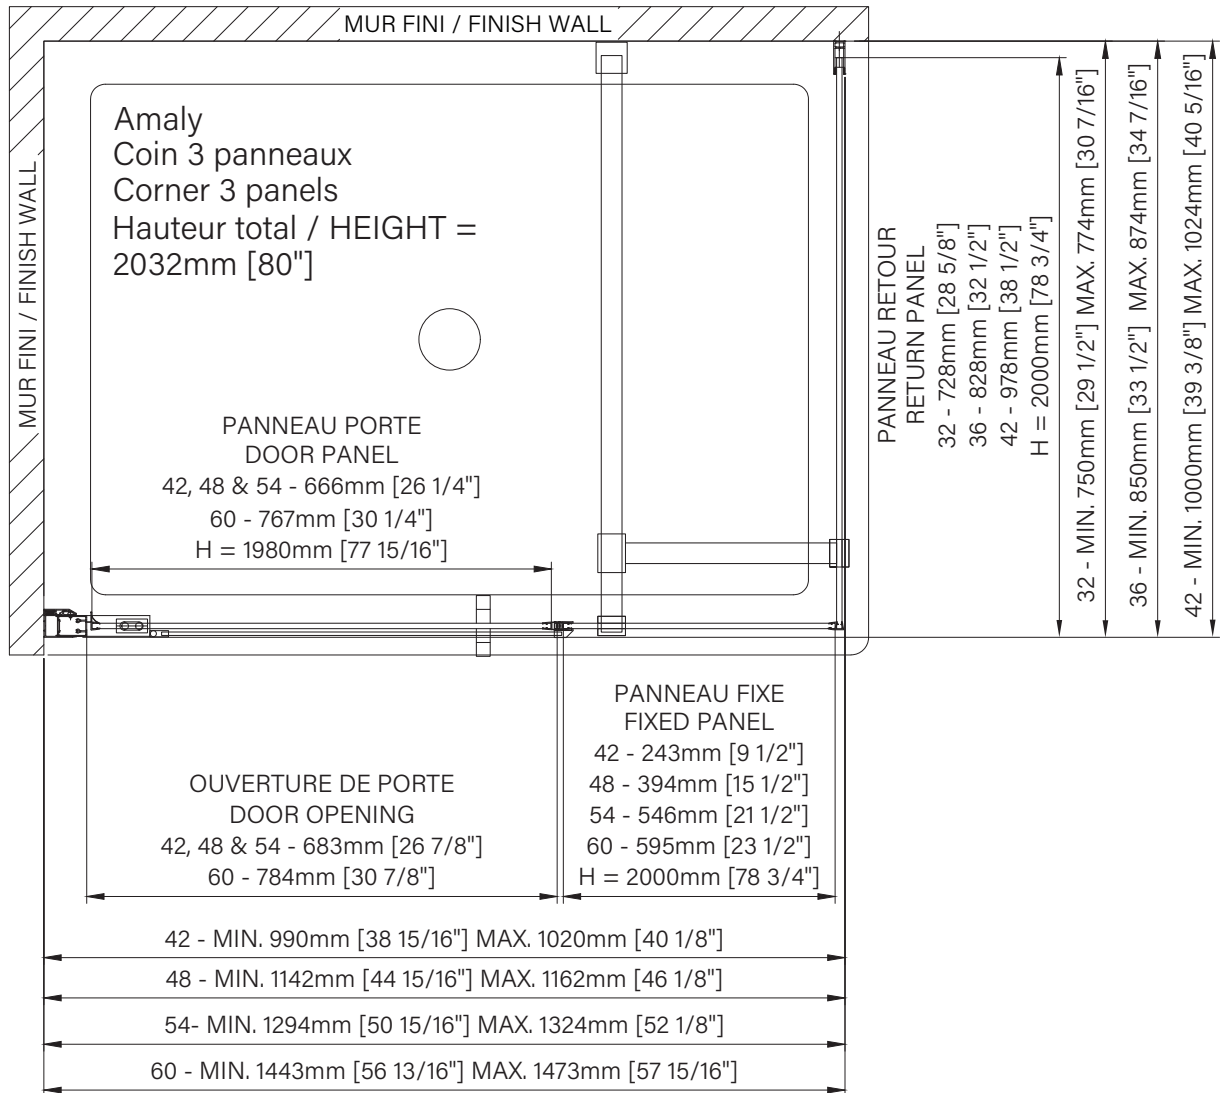

Les dimensions sont soumises à des tolérances de fabrication et peuvent changer sans préavis
The dimensions are subject to manufacturer's tolerance and may change without notice.

Caractéristiques :

- Hauteur de 80" (2032mm)
- Installation facile et rapide
- Grande ouverture de porte
- Pivot de fermeture et verrouillage automatique
- Seuil en aluminium et joint d'étanchéité
- Verre trempé sécuritaire aux arêtes polies

**Les dimensions d'emballage peuvent varier ou changées sans préavis.
**Packaging dimensions may vary or change without notice.

Panneau de retour / Return panel

32" : DG1032RX01 80" x 30" x 2", 65lbs 2032mm x 762mm x 51mm, 29.5kg	36" : DG1036RX01 80" x 33" x 2", 74lbs 2032mm x 838mm x 51mm, 33.6kg	42" : DG1042RX01 80" x 40" x 2", 87lbs 2032mm x 1016mm x 51mm, 39.5kg
--	--	---

Kit de quincaillerie / Hardware kit

42" : DH1032SX_0 82" x 4" x 3", 18lbs 2083mm x 102mm x 76mm, 8.2kg	32" & 36" : DH1001RX_0 85" x 4" x 4", 5lbs 2159mm x 102mm x 102mm, 2.3kg
--	--

Kit de quincaillerie / Hardware kit

42" : DH1002RX_0 85" x 4" x 4", 5lbs 2159mm x 102mm x 102mm, 2.3kg
--

Amaly

Pivot shower door
 Corner 1 door, 1 fixed, 1 return
 Available configurations :
 42" / 48" / 54" / 60"

Porte de douche pivotante
Coin 1 porte, 1 fixe, 1 retour
Configurations disponibles :
42" / 48" / 54" / 60"