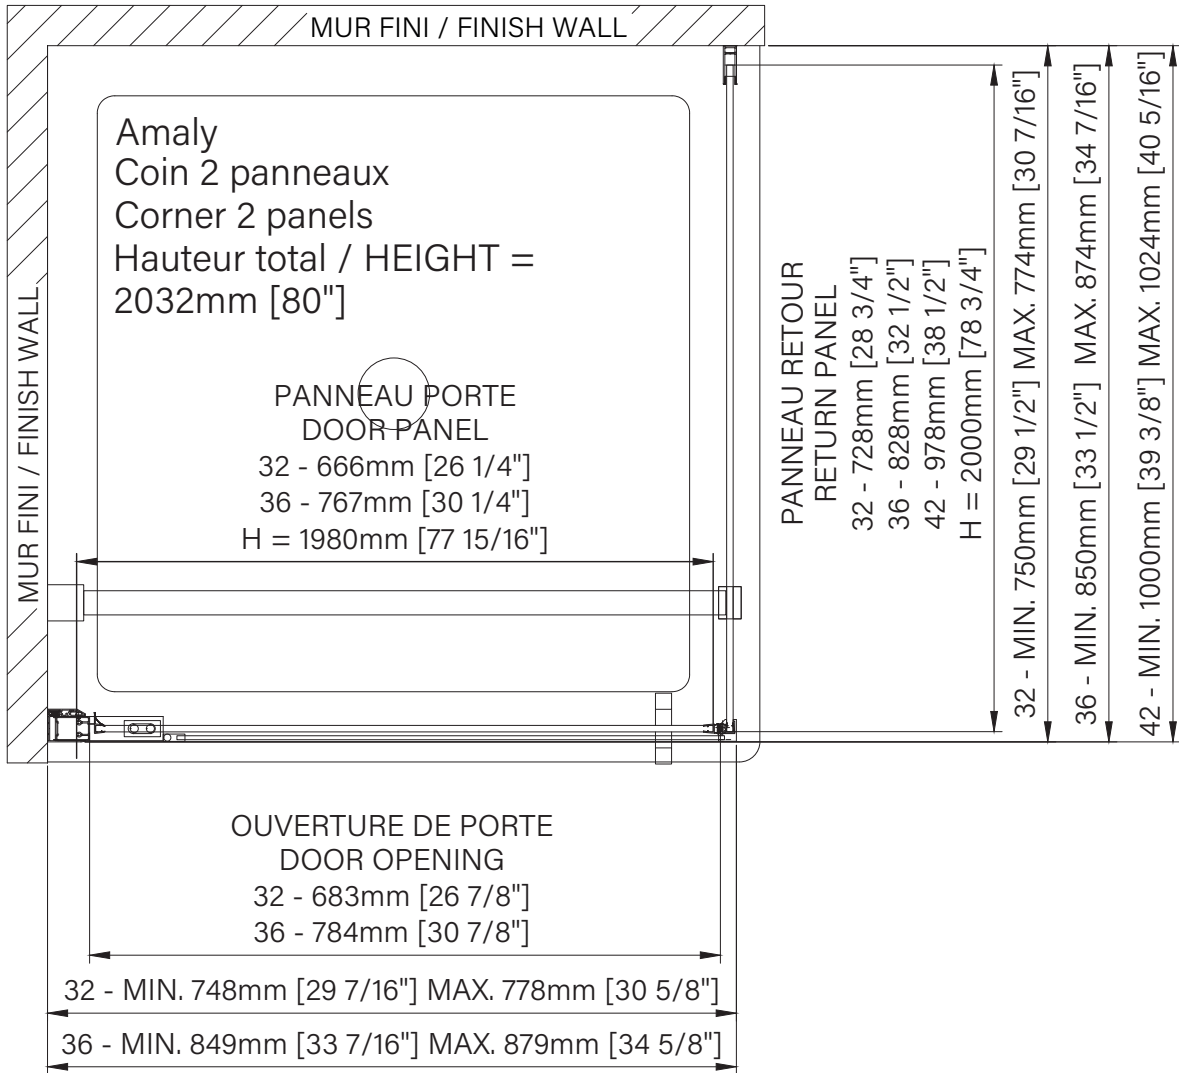

Amaly

Pivot shower door
Corner 1 door, 1 return
Available configurations :
32" / 36"

Porte de douche pivotante
Coin 1 porte, 1 retour
Configurations disponibles :
32" / 36"

The dimensions are subject to manufacturer's tolerance and may change without notice.

Les dimensions sont soumises à des tolérances de fabrication et peuvent changer sans préavis.

www.zitta.ca