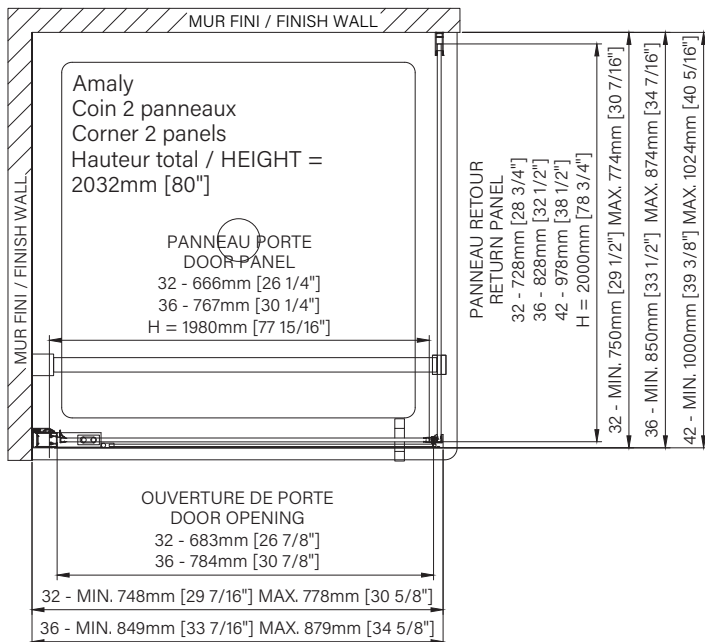

En coin / Corner

Porte de douche à pivot
Verre clair
1 porte, 1 retour

Pivot shower door
Clear glass
1 door, 1 return

Amaly

- Pivot de 180°
  180° pivot
- Épaisseur de verre
  Glass thickness **8mm**
  5/16"
- Traitement de verre Zitta Clean
  Zitta Clean glass treatment
- Porte réversible
  Reversible door
- Fermeture aimanté
  Magnet closing
- Cappuchon de finition
  Top cover cap
- Installation par joint de serrage
  Squeeze gasket installation

Caractéristiques :

- Hauteur de 80" (2032mm)
- Installation facile et rapide
- Grande ouverture de porte
- Pivot de fermeture et verrouillage automatique
- Seuil en aluminium et joint d'étanchéité
- Verre trempé sécuritaire aux arêtes polies

Features :

- Height of 80" (2032mm)
- Fast and easy installation
- Large door opening
- Automatic closing and locking pivot
- Aluminum threshold and sealing gaskets
- Safe tempered glass with polished edges

Configurations :

- 32" DAA3200RSTA_1
- 36" DAA3600RSTA_1

Panneaux de retour Return panels

- 32" DAA3200PSTX_1
- 36" DAA3600PSTX_1
- 42" DAA4200PSTX_1

zitta.ca

Dimensions d'emballage / Packaging dimensions :

Panneau de porte / Door panel
32" : DG1032SD01
79" x 27" x 2", 59lbs
2007mm x 686mm x 51mm, 26.8kg
36" : DG1036SD01
79" x 31" x 2", 68lbs
2007mm x 787mm x 51mm, 30.8kg

Kit de quincaillerie / Hardware kit
32" & 36" : DH10_SX_0
82" x 4" x 4", 18lbs
2083mm x 102mm x 102mm, 8.2kg

Kit de barre / Bar kit
32" & 36" : DH1002SX_0
37" x 4" x 4", 2lbs
940mm x 102mm x 102mm, 0.9kg

Panneau de retour / Return panel
32" : DG1032RX01
80" x 30" x 2", 65lbs
2032mm x 762mm x 51mm, 29.5kg
42" : DG1042RX01
80" x 40" x 2", 87lbs
2032mm x 1016mm x 51mm, 39.5kg
36" : DG1036RX01
80" x 33" x 2", 74lbs
2032mm x 838mm x 51mm, 33.6kg

Kit de quincaillerie retour
Return hardware kit
32" & 36" : DH1001RX_0
85" x 4" x 4", 5lbs
2159mm x 102mm x 102mm, 2.3kg
42" : DH1002RX_0
85" x 4" x 4", 5lbs
2159mm x 102mm x 102mm, 2.3kg