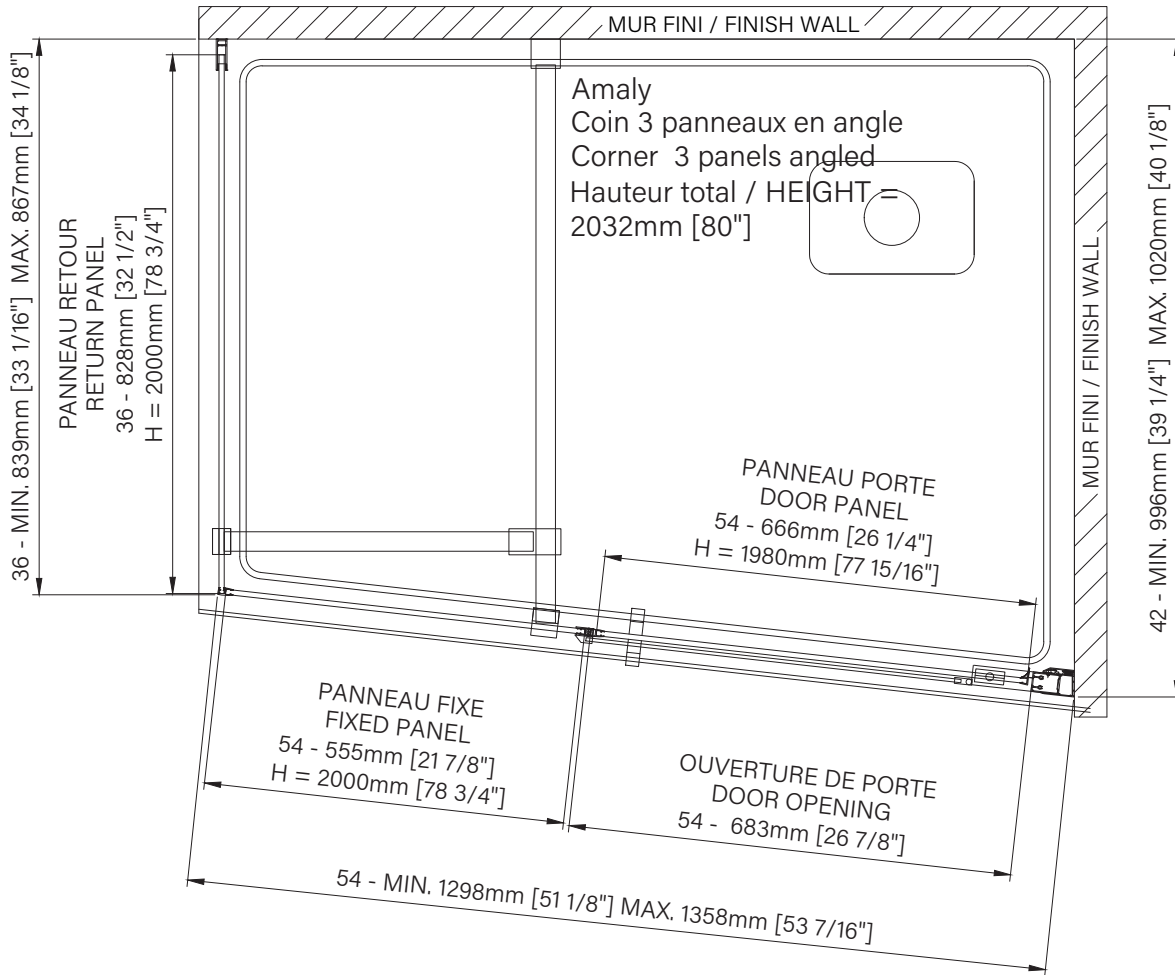

Amaly

Pivot shower door
Angled corner 1 door, 1 fixed, 1 return
Available configurations :
54"

Porte de douche pivotante
Coin en angle 1 porte, 1 fixe, 1 retour
Configurations disponibles :
54"

The dimensions are subject to manufacturer's tolerance and may change without notice.

Les dimensions sont soumises à des tolérances de fabrication et peuvent changer sans préavis.

www.zitta.ca