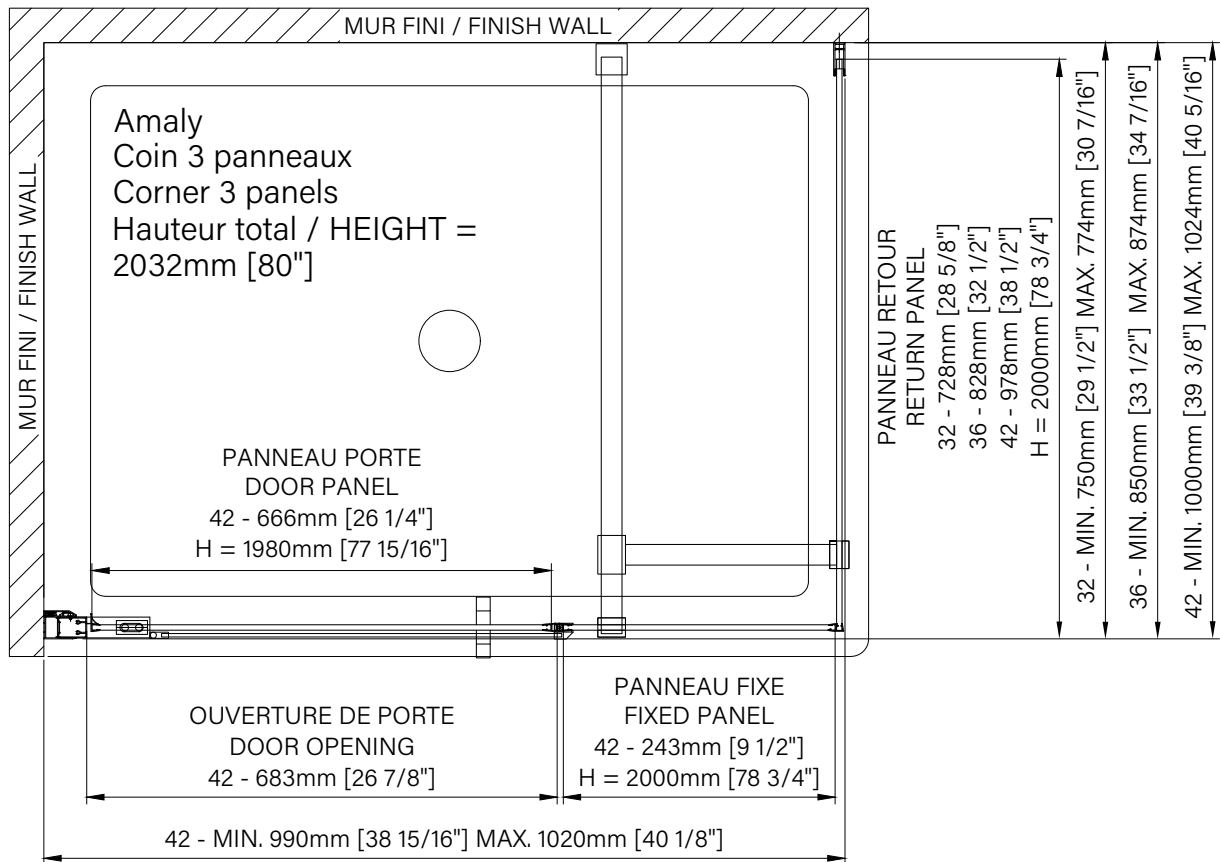

Amaly

Porte de douche pivotante
Coin 1 porte, 1 fixe, 1 retour
Configurations disponibles :
42" seulement

Pivot shower door
Corner 1 door, 1 fixed, 1 return
Available configurations :
42" only