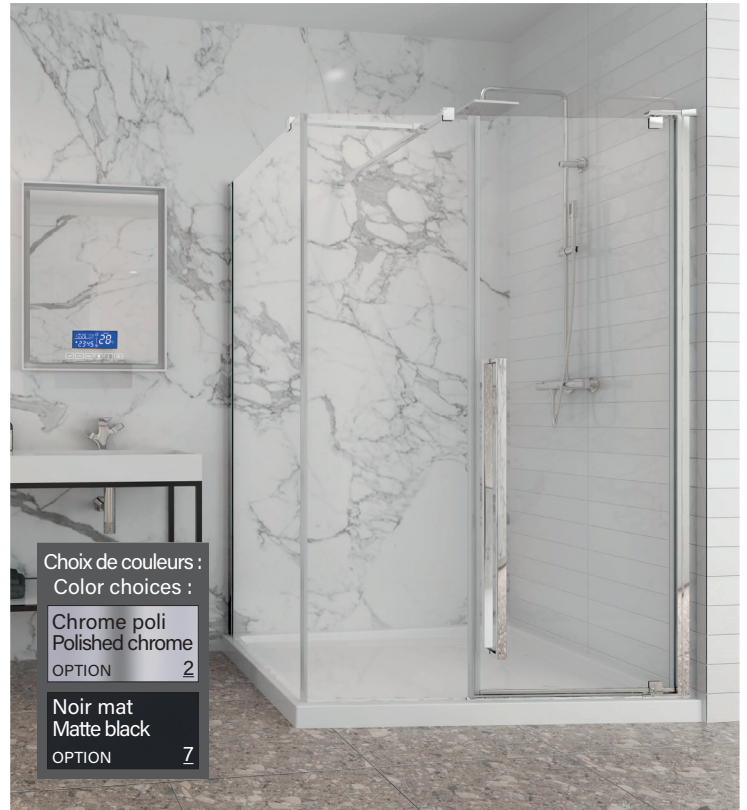

En coin angulaire / Angled corner

Porte de douche à pivot
Verre clair
1 porte, 1 fixe, 1 retour

Pivot shower door
Clear glass
1 door, 1 fixed, 1 return

Amaly

- Pivot de 180°
  180° pivot
- Épaisseur de verre
  Glass thickness **8mm**
  5/16"
- Traitement de verre Zitta Clean
  Zitta Clean glass treatment
- Porte réversible
  Reversible door
- Fermeture aimanté
  Magnet closing
- Cappuchon de finition
  Top cover cap
- Installation par joint de serrage
  Squeeze gasket installation

Caractéristiques :

- Hauteur de 80" (2032mm)
- Installation facile et rapide
- Grande ouverture de porte
- Pivot de fermeture et verrouillage automatique
- Seuil en aluminium et joint d'étanchéité
- Verre trempé sécuritaire aux arêtes polies

Features :

- Height of 80" (2032mm)
- Fast and easy installation
- Large door opening
- Automatic closing and locking pivot
- Aluminum threshold and sealing gaskets
- Safe tempered glass with polished edges

Configurations :

• 54" DAA5400AANA21

Panneaux de retour Return panels

• 32" DAA3200PSTX21

zitta.ca

Dimensions d'emballage / Packaging dimensions :

Panneau de porte / Door panel	Panneau de retour / Return panel
42" : DAA5400AANA21	42" : DAA3200PSTX21
81 3/4" x 30 1/2" x 3", 134lbs	85 1/8" x 36 1/4" x 2", 88lbs
2075mm x 775mm x 75mm, 61kg	2160mm x 920mm x 50mm, 40kg