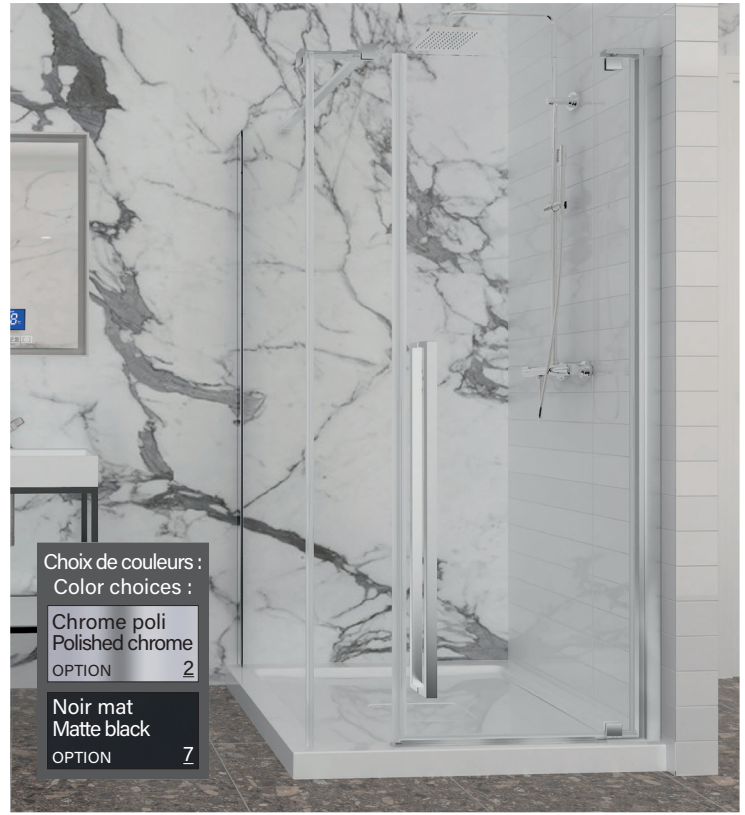

En coin / Corner

Porte de douche à pivot
Verre clair
1 porte, 1 fixe, 1 retour

Pivot shower door
Clear glass
1 door, 1 fixed, 1 return

Amary

- Pivot de 180°
  180° pivot
- Épaisseur de verre
  Glass thickness **8mm**
  5/16"
- Traitement de verre Zitta Clean
  Zitta Clean glass treatment
- Porte réversible
  Reversible door
- Fermeture aimanté
  Magnet closing
- Cappuchon de finition
  Top cover cap
- Installation par joint de serrage
  Squeeze gasket installation

Caractéristiques :

- Hauteur de 80" (2032mm)
- Installation facile et rapide
- Grande ouverture de porte
- Pivot de fermeture et verrouillage automatique
- Seuil en aluminium et joint d'étanchéité
- Verre trempé sécuritaire aux arêtes polies

Features :

- Height of 80" (2032mm)
- Fast and easy installation
- Large door opening
- Automatic closing and locking pivot
- Aluminum threshold and sealing gaskets
- Safe tempered glass with polished edges

Configurations :

- 42" DAA4200ASTA_1

Panneaux de retour Return panels

- 32" DAA3200PSTX_1
- 36" DAA3600PSTX_1
- 42" DAA4200PSTX_1

zitta.ca

Dimensions d'emballage / Packaging dimensions :

Panneau de porte / Door panel	Panneau fixe / Fixed panel
42" : DG1032SD01 79" x 27" x 2", 59lbs 2007mm x 686mm x 51mm, 26.8kg	42" : DA1010SX_1 80" x 11" x 2", 6lbs 2032mm x 279mm x 51mm, 2.7kg

Panneau de retour / Return panel

32" : DG1032RX01 80" x 30" x 2", 65lbs 2032mm x 762mm x 51mm, 29.5kg	36" : DG1036RX01 80" x 33" x 2", 74lbs 2032mm x 838mm x 51mm, 33.6kg	42" : DG1042RX01 80" x 40" x 2", 87lbs 2032mm x 1016mm x 51mm, 39.5kg

Kit de quincaillerie / Hardware kit

42" : DH1032SX_0 82" x 4" x 3", 18lbs 2083mm x 102mm x 76mm, 8.2kg	32" & 36" : DH1001RX_0 85" x 4" x 4", 5lbs 2159mm x 102mm x 102mm, 2.3kg

Kit de quincaillerie / Hardware kit

42" : DH1002RX_0 85" x 4" x 4", 5lbs 2159mm x 102mm x 102mm, 2.3kg