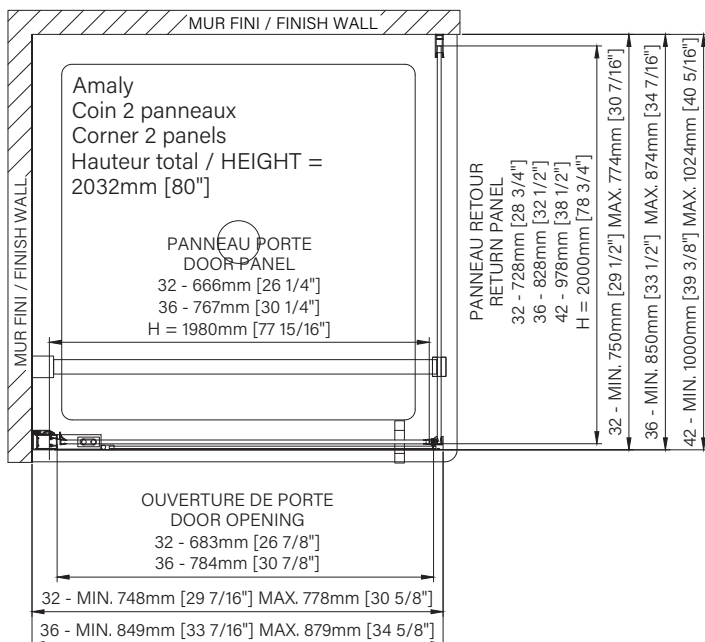

En coin / Corner

Porte de douche à pivot
Verre clair
1 porte, 1 retour

Pivot shower door
Clear glass
1 door, 1 return

Amaly

- Pivot de 180°
  180° pivot
- Épaisseur de verre
  Glass thickness **8mm**
  5/16"
- Traitement de verre Zitta Clean
  Zitta Clean glass treatment **Zitta Clean**
- Porte réversible
  Reversible door
- Fermeture aimanté
  Magnet closing
- Cappuchon de finition
  Top cover cap
- Installation par joint de serrage
  Squeeze gasket installation

Caractéristiques :

- Hauteur de 80" (2032mm)
- Installation facile et rapide
- Grande ouverture de porte
- Pivot de fermeture et verrouillage automatique
- Seuil en aluminium et joint d'étanchéité
- Verre trempé sécuritaire aux arêtes polies

Features :

- Height of 80" (2032mm)
- Fast and easy installation
- Large door opening
- Automatic closing and locking pivot
- Aluminum threshold and sealing gaskets
- Safe tempered glass with polished edges

Configurations :

- 32" DAA3200RSTA_1
- 36" DAA3600RSTA_1

Panneaux de retour Return panels

- 32" DAA3200PSTX_1
- 36" DAA3600PSTX_1
- 42" DAA4200PSTX_1

zitta.ca

Dimensions d'emballage / Packaging dimensions :

Panneau de porte / Door panel
32" : DG1032SD01
79" x 27" x 2", 59lbs
2007mm x 686mm x 51mm, 26.8kg
36" : DG1036SD01
79" x 31" x 2", 68lbs
2007mm x 787mm x 51mm, 30.8kg

Kit de quincaillerie / Hardware kit
32" & 36" : DH10_SX_0
82" x 4" x 4", 18lbs
2083mm x 102mm x 102mm, 8.2kg

Kit de barre / Bar kit
32" & 36" : DH1002SX_0
37" x 4" x 4", 2lbs
940mm x 102mm x 102mm, 0.9kg

Panneau de retour / Return panel
32" : DG1032RX01
80" x 30" x 2", 65lbs
2032mm x 762mm x 51mm, 29.5kg
42" : DG1042RX01
80" x 40" x 2", 87lbs
2032mm x 1016mm x 51mm, 39.5kg
36" : DG1036RX01
80" x 33" x 2", 74lbs
2032mm x 838mm x 51mm, 33.6kg

Kit de quincaillerie retour
Return hardware kit
32" & 36" : DH1001RX_0
85" x 4" x 4", 5lbs
2159mm x 102mm x 102mm, 2.3kg
42" : DH1002RX_0
85" x 4" x 4", 5lbs
2159mm x 102mm x 102mm, 2.3kg