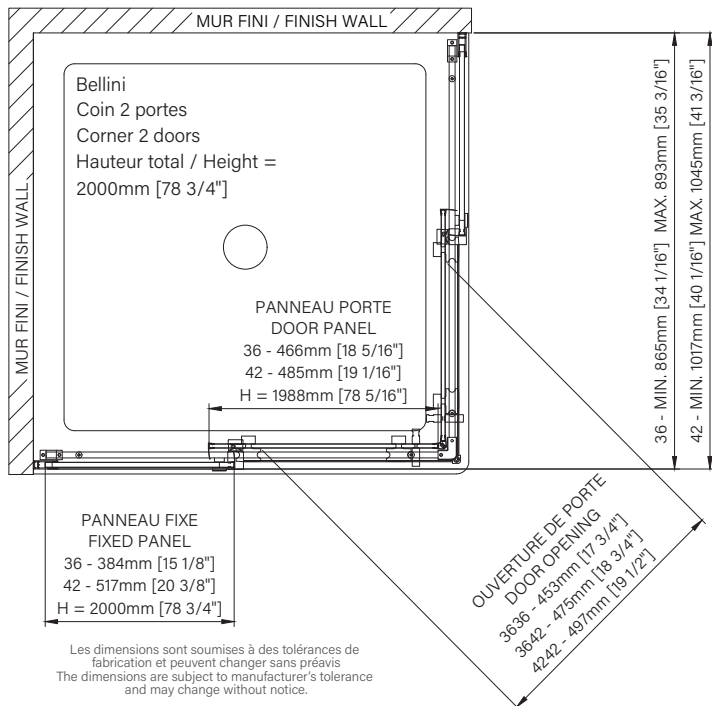

Caractéristiques :

- Hauteur de 78 3/4" (2000mm)
- Guide de bas de porte Zitta Clip pour facilité le nettoyage
- Seuil en aluminium et joint d'étanchéité
- Verre trempé sécuritaire aux arêtes polies
- Anti-saut et butée d'arrêt de porte

Features :

- Height of 78 3/4" (2000mm)
- Zitta Clip bottom door guide to ease cleaning
- Aluminum threshold and sealing gaskets
- Safe tempered glass with polished edges
- Door anti-jump and stopper

Configurations :

- 36"x36"
- 42"x36"
- 42"x42"

DBL3636NCAD21
DBL4236NRED21
DBL4242NCAD21

zitta.ca

Dimensions d'emballage / Packaging dimensions :

Assemblage de porte / Door assembly :

36"x36" : DBL3636NCAD21

42"x36" : DBL4236NRED21

42"x42" : DBL4242NCAD21

Boîtes #1&2 / Boxes #1&2 :

80 7/8" x 19 11/16" x 2 1/2", 83lbs

2055mm x 500mm x 65mm, 37.7kg

Boîtes #1&2 / Boxes #1&2 :

80 7/8" x 21 11/16" x 2 1/2", 99lbs

2055mm x 552mm x 65mm, 45.1kg

Boîtes #1&2 / Boxes #1&2 :

80 7/8" x 21 11/16" x 2 1/2", 99lbs

2055mm x 552mm x 65mm, 45.1kg

**Les dimensions d'emballage peuvent varier sans préavis.