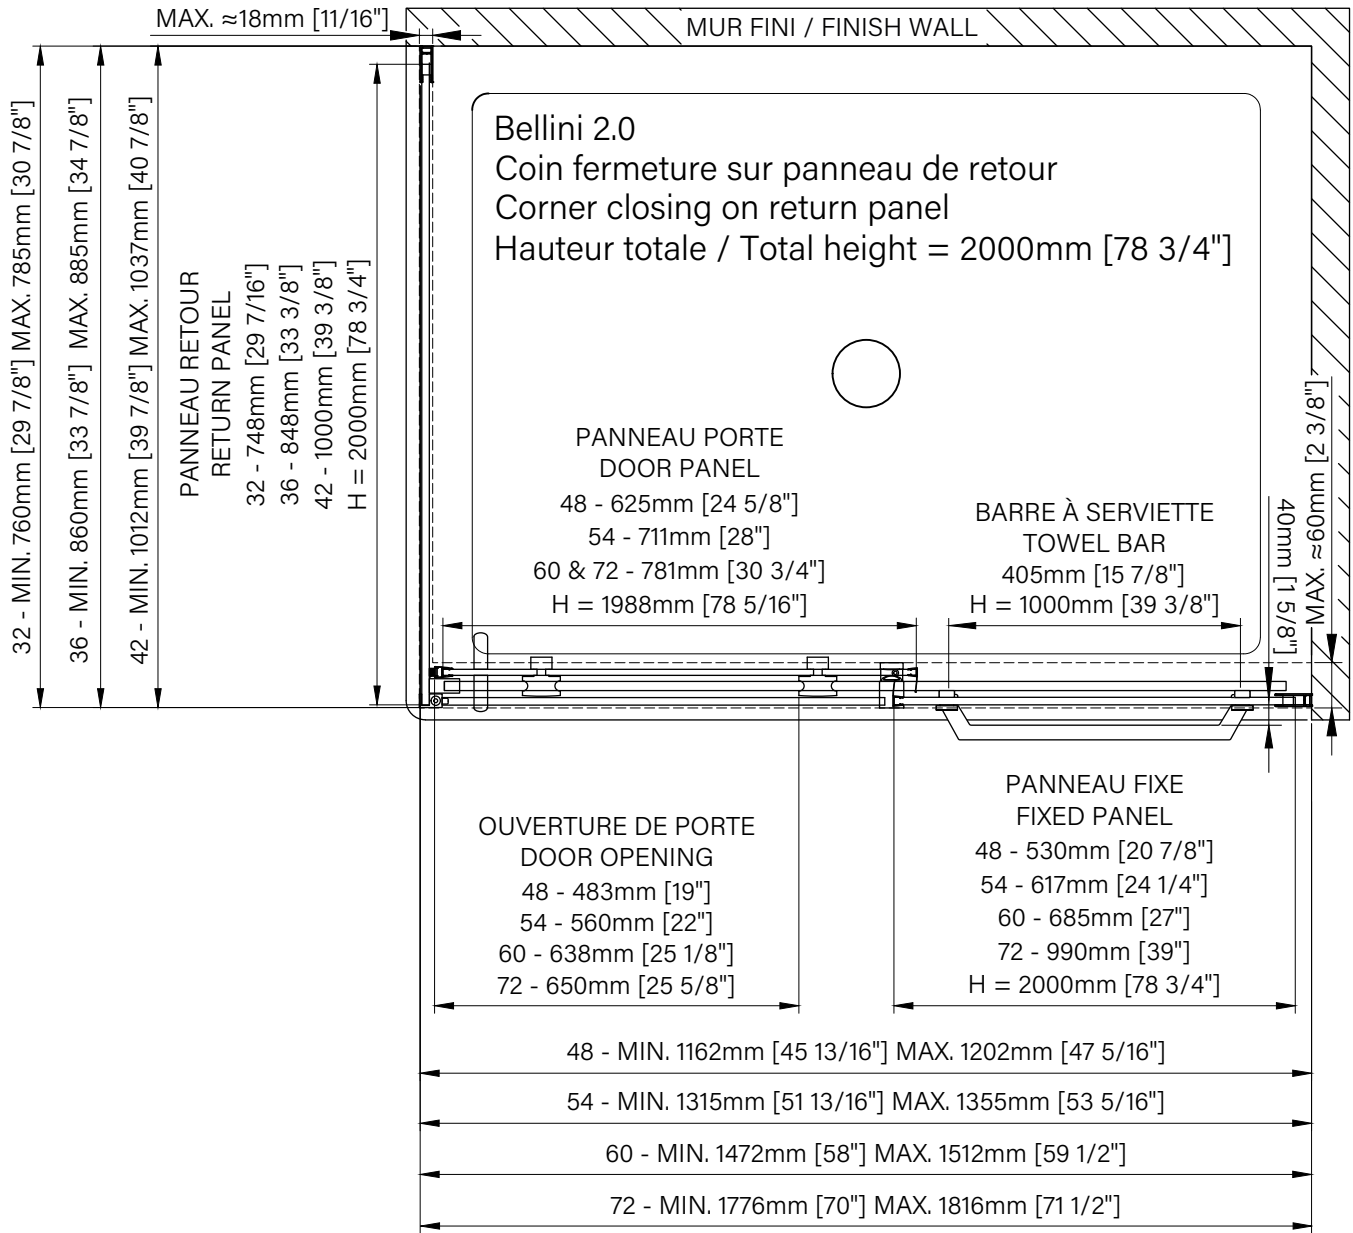

Panneau fixe / Fixed panel	
48" : DG0248SF01 80" x 22" x 1", 64lbs 2032mm x 559mm x 25mm, 29kg	60" : DG0260SF01 80" x 28" x 1", 82lbs 2032mm x 711mm x 25mm, 372kg
54" : DG0254SF01 80" x 25" x 1", 73lbs 2032mm x 635mm x 25mm, 33kg	70" : DG0272SF01 80" x 40" x 1", 115lbs 2032mm x 1016mm x 25mm, 52kg

**Les dimensions d'emballage peuvent varier ou changer sans préavis.
**Packaging dimensions may vary or change without notice.

REV : 2024-10-31

zitta.ca

Bellini 2.0

Porte de douche à roulement
 En coin 1 porte, 1 fixe, 1 retour
 Fermeture sur retour
 Configuration disponibles :
 48" / 54" / 60" / 72"

Rolling shower door
 Corner 1 door, 1 fixed, 1 return
 Closing on return
 Available configurations :
 48" / 54" / 60" / 72"

REV : 2024-10-28

*Les dimensions sont soumises à des tolérances de fabrication et peuvent changer sans préavis
 *The dimensions are subject to manufacturer's tolerance and may change without notice.