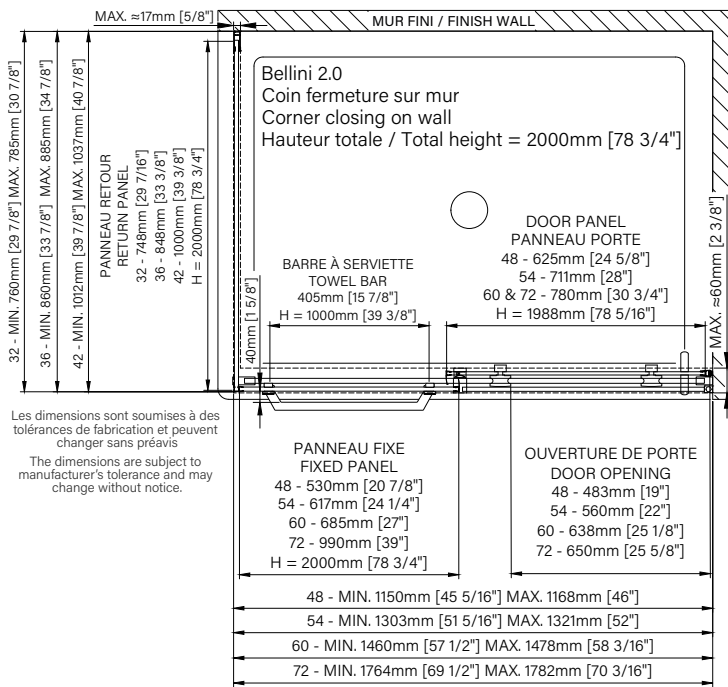

Caractéristiques :

- Hauteur de 78 3/4" (2000mm)
- Barre et crochet à serviette inclus
- Guide de bas de porte Zitta Clip pour faciliter le nettoyage
- Seuil en aluminium et joint d'étanchéité
- Verre trempé sécuritaire aux arêtes polies
- Anti-saut et butée d'arrêt de porte

Features :

- Height of 78 3/4" (2000mm)
- Towel bar and hook included
- Zitta Clip bottom door guide to ease cleaning
- Aluminum threshold and sealing gaskets
- Safe tempered glass with polished edges
- Door anti-jump and stopper

Configurations :

- 48" DB24800WSTC_1
- 54" DB25400WSTC_1
- 60" DB26000WSTC_1
- 72" DB27200WSTC_1

Panneaux de retour Return panels

- 32" DB23200PSTX_1
- 36" DB23600PSTX_1
- 42" DB24200PSTX_1

Panneau de retour / Return panel

32" : DG0232RX01 80" x 31" x 1", 86bs 2032mm x 787mm x 25mm, 39kg	36" : DG0236RX01 80" x 34" x 1", 97lbs 2032mm x 864mm x 25mm, 44kg	42" : DG0242RX01 80" x 40" x 1", 115lbs 2032mm x 1016mm x 25mm, 52.2kg

Kit de quincaillerie / Hardware kit

48" : DH0248SW_0 81" x 9" x 5", 16lbs 2057mm x 229mm x 127mm, 74kg	60" : DH0260SW_0 81" x 9" x 5", 17lbs 2057mm x 229mm x 127mm, 76kg
54" : DH0254SW_0 81" x 9" x 5", 17lbs 2057mm x 229mm x 127mm, 75kg	72" : DH0272SW_0 81" x 9" x 5", 17lbs 2057mm x 229mm x 127mm, 78kg

Kit de quincaillerie de retour Return hardware kit

32", 36" & 42" : DH0201RX_0 85" x 3" x 3", 6lbs 2159mm x 76mm x 76mm, 2.7kg

Panneau fixe / Fixed panel

48" : DG0248SF01 80" x 22" x 1", 64bs 2032mm x 559mm x 25mm, 29kg	60" : DG0260SF01 80" x 28" x 1", 82bs 2032mm x 711mm x 25mm, 37.2kg
54" : DG0254SF01 80" x 25" x 1", 73lbs 2032mm x 635mm x 25mm, 33.1kg	70" : DG0272SF01 80" x 40" x 1", 115lbs 2032mm x 1016mm x 25mm, 52kg

REV : 2024-10-31

zitta.ca

Dimensions d'emballage / Packaging dimensions :

Panneau de porte / Door panel

48" : DG0248SD01 80" x 26" x 1", 73lbs 2032mm x 660mm x 25mm, 33.1kg	60" & 72" : DG0260SD01 80" x 32" x 1", 90lbs 2032mm x 813mm x 25mm, 40.8kg
54" : DG0254SD01 80" x 29" x 1", 82lbs 2032mm x 737mm x 25mm, 37.2kg