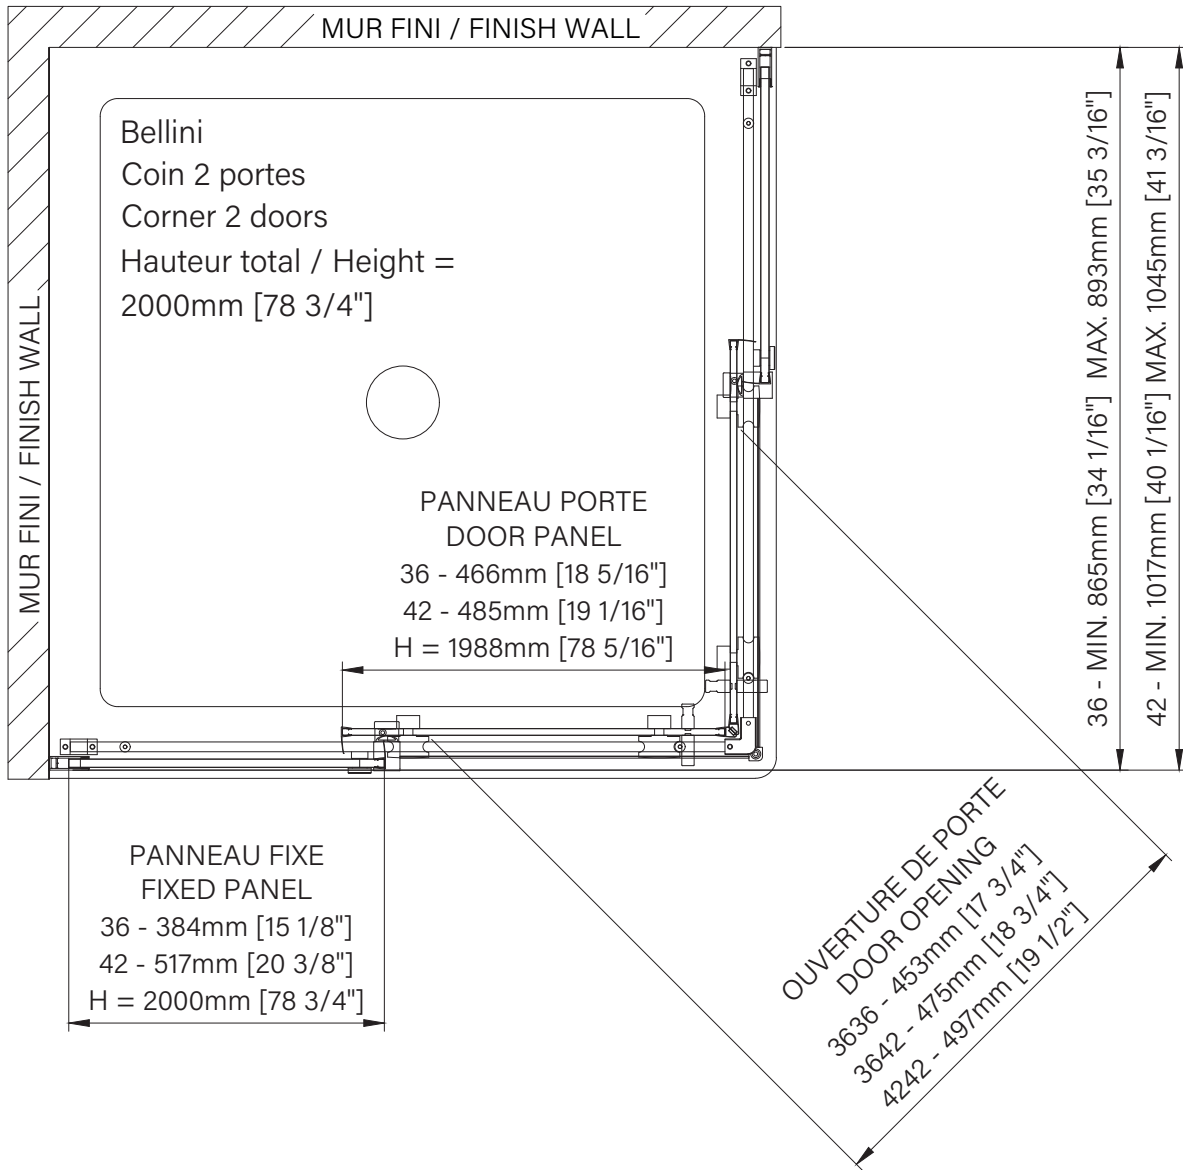

Bellini

Rolling shower doors
Corner 2 doors, 2 fixed
Available configurations :
36" / 42"

Portes de douche à roulement
Coin 2 portes, 2 fixes
Configurations disponibles :
36" / 42"

The dimensions are subject to manufacturer's tolerance and may change without notice.

Les dimensions sont soumises à des tolérances de fabrication et peuvent changer sans préavis.

www.zitta.ca