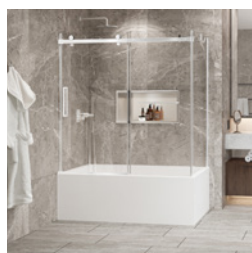

P. 4-5

Porte de douche en coin carré

Shower door in a corner square

P. 6-7

Porte de baignoire en coin
fermeture sur retour

*Bathtub door in a corner
closing on return*

P. 8-9

Porte de baignoire en coin
fermeture sur mur

*Bathtub door in a corner
closing on wall*

P. 10-11

Bellini 2.0

En coin / Corner

Porte de douche à roulement
Verre clair, ouverture sur retour
1 porte, 1 fixe & 1 retour

Rolling shower door
Clear glass, on return opening
1 door, 1 fixed & 1 return