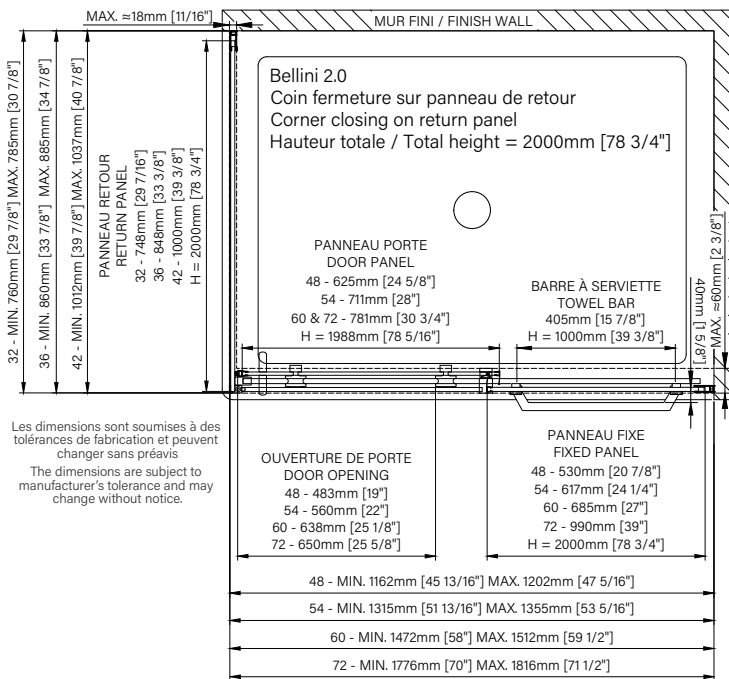

Bellini 2.0

En coin / Corner

Porte de douche à roulement
Verre clair, ouverture sur retour
1 porte, 1 fixe & 1 retour

Rolling shower door
Clear glass, on return opening
1 door, 1 fixed & 1 return

- Roulement à billes doux garantie à vie
  Soft ball bearing lifetime warranty
- Épaisseur de verre
  Glass thickness
- Installation rapide et facile
  Fast & easy installation
- Traitement de verre Zitta Clean
  Zitta Clean glass treatment
- Porte réversible
  Reversible door
- Fermeture aimanté
  Magnet closing
- Cappuchon de finition
  Top cover cap
- Installation par joint de serrage
  Squeeze gasket installation
- Guide de bas de porte Zitta Clip
  Zitta Clip bottom door guide

Caractéristiques :

- Hauteur de 78 3/4" (2000mm)
- Barre et crochet à serviette inclus
- Guide de bas de porte Zitta Clip pour faciliter le nettoyage
- Seuil en aluminium et joint d'étanchéité
- Verre trempé sécuritaire aux arêtes polies
- Anti-saut et butée d'arrêt de porte

Features :

- Height of 78 3/4" (2000mm)
- Towel bar and hook included
- Zitta Clip bottom door guide to ease cleaning
- Aluminum threshold and sealing gaskets
- Safe tempered glass with polished edges
- Door anti-jump and stopper

Configurations :

- 48" DB24800ASTC_1
- 54" DB25400ASTC_1
- 60" DB26000ASTC_1
- 72" DB27200ASTC_1

Panneaux de retour / Return panels

- 32" DB23200PSTX_1
- 36" DB23600PSTX_1
- 42" DB24200PSTX_1

Panneau de retour / Return panel		
32" : DG0232RX01 80" x 31" x 1", 86lbs 2032mm x 787mm x 25mm, 39kg	36" : DG0236RX01 80" x 34" x 1", 97lbs 2032mm x 864mm x 25mm, 44kg	42" : DG0242RX01 80" x 40" x 1", 115lbs 2032mm x 1016mm x 25mm, 52.2kg

Kit de quincaillerie / Hardware kit		Kit de quincaillerie de retour / Return hardware kit	
48" : DH0248SX_0 81" x 7" x 3", 12lbs 2057mm x 178mm x 76mm, 55kg	60" : DH0260SX_0 81" x 7" x 3", 13lbs 2057mm x 178mm x 76mm, 57kg	32", 36" & 42" : DH0201RX_0 85" x 3" x 3", 6lbs 2159mm x 76mm x 76mm, 2.7kg	
54" : DH0254SX_0 81" x 7" x 3", 12lbs 2057mm x 178mm x 76mm, 56kg	72" : DH0272SX_0 81" x 7" x 3", 13lbs 2057mm x 178mm x 76mm, 59kg		

Dimensions d'emballage / Packaging dimensions :

Panneau de porte / Door panel	
48" : DG0248SD01 80" x 26" x 1", 73lbs 2032mm x 660mm x 25mm, 331kg	60" & 72" : DG0260SD01 80" x 32" x 1", 90lbs 2032mm x 813mm x 25mm, 408kg
54" : DG0254SD01 80" x 29" x 1", 82lbs 2032mm x 737mm x 25mm, 372kg	

Panneau fixe / Fixed panel	
48" : DG0248SF01 80" x 22" x 1", 64lbs 2032mm x 559mm x 25mm, 29kg	60" : DG0260SF01 80" x 28" x 1", 82lbs 2032mm x 711mm x 25mm, 372kg
54" : DG0254SF01 80" x 25" x 1", 73lbs 2032mm x 635mm x 25mm, 33kg	70" : DG0272SF01 80" x 40" x 1", 115lbs 2032mm x 1016mm x 25mm, 52kg

REV : 2024-10-31

zitta.ca