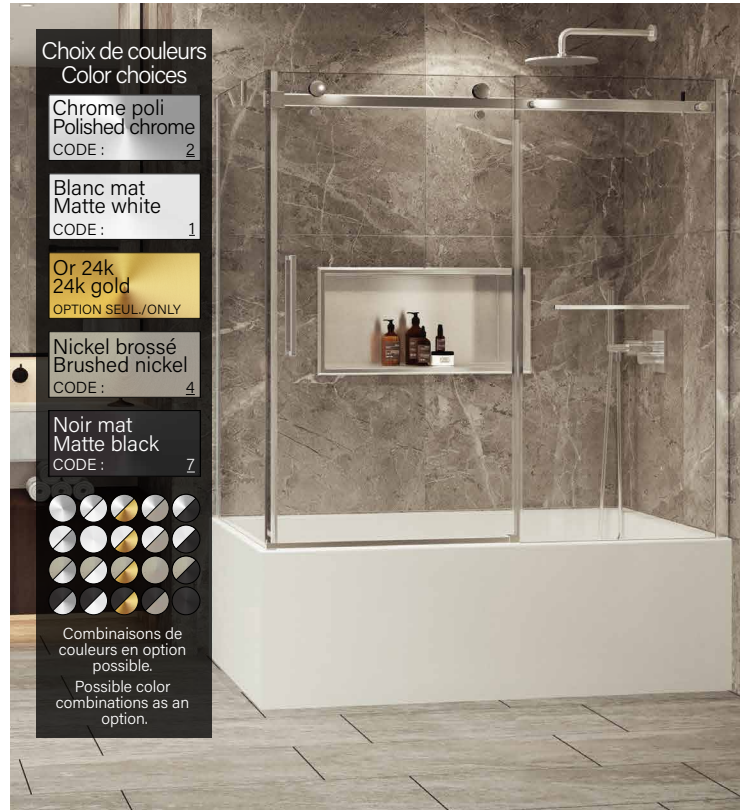

Bellini 2.0

Baignoire en coin / Corner bathtub

Porte de douche à roulement
Verre clair, ouverture sur retour
1 porte, 1 fixe & 1 retour

Rolling shower door
Clear glass, on return opening
1 door, 1 fixed & 1 return

- Roulement à billes doux garantie à vie
  Soft ball bearing lifetime warranty
- Épaisseur de verre
  Glass thickness **8-10mm**
  5/16"-3/8"
- Installation rapide et facile
  Fast & easy installation
- Traitement de verre Zitta Clean
  Zitta Clean glass treatment
- Porte réversible
  Reversible door
- Fermeture aimanté
  Magnet closing
- Cappuchon de finition
  Top cover cap
- Installation par joint de serrage
  Squeeze gasket installation
- Guide de bas de porte Zitta Clip
  Zitta Clip bottom door guide

Caractéristiques :

- Hauteur de 63" (1600mm)
- Barre et crochet à serviette inclus
- Guide de bas de porte Zitta Clip pour faciliter le nettoyage
- Seuil en aluminium et joint d'étanchéité
- Verre trempé sécuritaire aux arêtes polies
- Anti-saut et butée d'arrêt de porte

Features :

- Height of 63" (1600mm)
- Towel bar and hook included
- Zitta Clip bottom door guide to ease cleaning
- Aluminum threshold and sealing gaskets
- Safe tempered glass with polished edges
- Door anti-jump and stopper

Configurations :

• 60" DB26000BSTC_1

Panneaux de retour Return panels

• 32" DB23200BSTX_1

REV : 2024-10-31

zitta.ca

Dimensions d'emballage / Packaging dimensions :

Panneau de porte / Door panel
60" : DG0260BD01
64" x 32" x 1", 73lbs
1626mm x 813mm x 25mm, 33kg

Panneau fixe / Fixed panel
60" : DG0260BF01
64" x 28" x 1", 64lbs
1626mm x 711mm x 25mm, 29kg

Kit de quincaillerie / Hardware kit
60" : DH0260BX_0
65" x 7" x 3", 12lbs
1651mm x 178mm x 76mm, 5.4kg

Panneau de retour / Return panel
32" : DG0232BX01
64" x 31" x 1", 71lbs
1626mm x 787mm x 25mm, 32.2kg

Kit de quincaillerie de retour / Return hardware kit
32" : DH0201BX_0
69" x 3" x 3", 5lbs
1753mm x 76mm x 76mm, 2.3kg