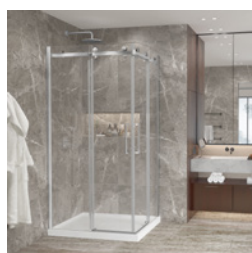

Table des matières

Table of content

Porte de douche en coin
fermeture sur retour

*Shower door in a corner
closing on return*

P. 2-3

Porte de douche en coin
fermeture sur mur

*Shower door in a corner
closing on wall*

P. 4-5

Porte de douche en coin carré

Shower door in a corner square

P. 6-7

Porte de baignoire en coin
fermeture sur retour

*Bathtub door in a corner
closing on return*

P. 8-9

Porte de baignoire en coin
fermeture sur mur

*Bathtub door in a corner
closing on wall*

P. 10-11

Bellini 2.0

En coin / Corner

Porte de douche à roulement
Verre clair, ouverture sur retour
1 porte, 1 fixe & 1 retour

Rolling shower door
Clear glass, on return opening
1 door, 1 fixed & 1 return