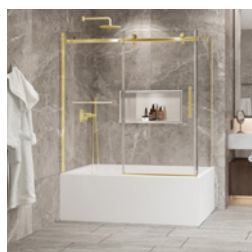

Porte de baignoire en coin
fermeture sur retour

*Bathtub door in a corner
closing on return*

P. 8-9