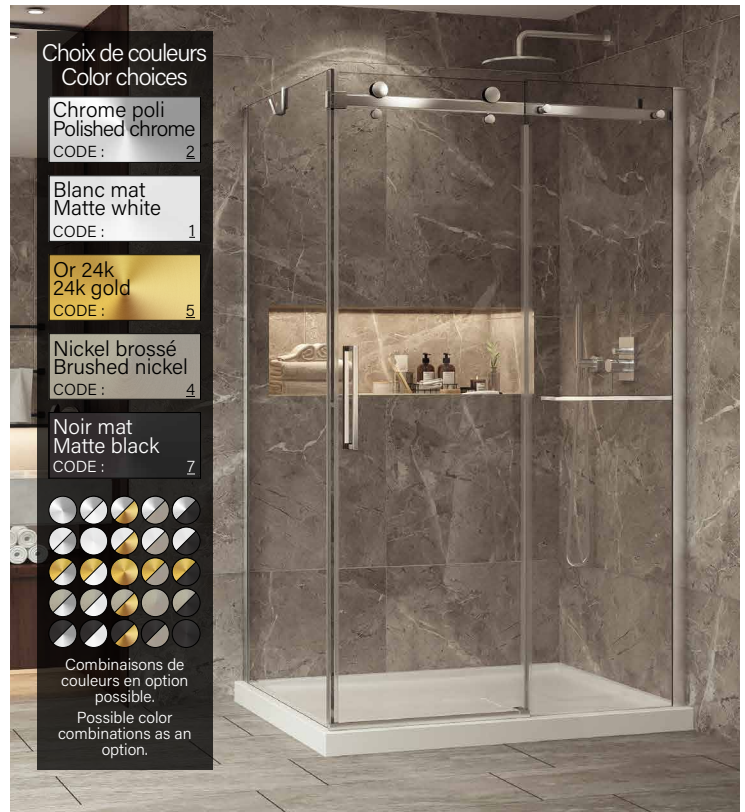

Bellini 2.0

En coin / Corner

Porte de douche à roulement
Verre clair, ouverture sur retour
1 porte, 1 fixe & 1 retour

Rolling shower door
Clear glass, on return opening
1 door, 1 fixed & 1 return

- Roulement à billes doux garantie à vie
  Soft ball bearing lifetime warranty
- Épaisseur de verre
  Glass thickness
- Installation rapide et facile
  Fast & easy installation
- Traitement de verre Zitta Clean
  Zitta Clean glass treatment
- Porte réversible
  Reversible door
- Fermeture aimanté
  Magnet closing
- Cappuchon de finition
  Top cover cap
- Installation par joint de serrage
  Squeeze gasket installation
- Guide de bas de porte Zitta Clip
  Zitta Clip bottom door guide

Caractéristiques :

- Hauteur de 78 3/4" (2000mm)
- Barre et crochet à serviette inclus
- Guide de bas de porte Zitta Clip pour faciliter le nettoyage
- Seuil en aluminium et joint d'étanchéité
- Verre trempé sécuritaire aux arêtes polies
- Anti-saut et butée d'arrêt de porte

Features :

- Height of 78 3/4" (2000mm)
- Towel bar and hook included
- Zitta Clip bottom door guide to ease cleaning
- Aluminum threshold and sealing gaskets
- Safe tempered glass with polished edges
- Door anti-jump and stopper

Configurations :

- 48" DB24800ASTC_1
- 54" DB25400ASTC_1
- 60" DB26000ASTC_1
- 72" DB27200ASTC_1

Panneaux de retour / Return panels

- 32" DB23200PSTX_1
- 36" DB23600PSTX_1
- 42" DB24200PSTX_1

Panneau de retour / Return panel		
32" : DG0232RX01 80" x 31" x 1", 86lbs 2032mm x 787mm x 25mm, 39kg	36" : DG0236RX01 80" x 34" x 1", 97lbs 2032mm x 864mm x 25mm, 44kg	42" : DG0242RX01 80" x 40" x 1", 115lbs 2032mm x 1016mm x 25mm, 52.2kg

Kit de quincaillerie / Hardware kit		Kit de quincaillerie de retour / Return hardware kit	
48" : DH0248SX_0 81" x 7" x 3", 12lbs 2057mm x 178mm x 76mm, 55kg	60" : DH0260SX_0 81" x 7" x 3", 13lbs 2057mm x 178mm x 76mm, 57kg	32", 36" & 42" : DH0201RX_0 85" x 3" x 3", 6lbs 2159mm x 76mm x 76mm, 2.7kg	
54" : DH0254SX_0 81" x 7" x 3", 12lbs 2057mm x 178mm x 76mm, 56kg	72" : DH0272SX_0 81" x 7" x 3", 13lbs 2057mm x 178mm x 76mm, 59kg		

Dimensions d'emballage / Packaging dimensions :

Panneau de porte / Door panel	
48" : DG0248SD01 80" x 26" x 1", 73lbs 2032mm x 660mm x 25mm, 331kg	60" & 72" : DG0260SD01 80" x 32" x 1", 90lbs 2032mm x 813mm x 25mm, 408kg
54" : DG0254SD01 80" x 29" x 1", 82lbs 2032mm x 737mm x 25mm, 372kg	

Panneau fixe / Fixed panel	
48" : DG0248SF01 80" x 22" x 1", 64lbs 2032mm x 559mm x 25mm, 29kg	60" : DG0260SF01 80" x 28" x 1", 82lbs 2032mm x 711mm x 25mm, 372kg
54" : DG0254SF01 80" x 25" x 1", 73lbs 2032mm x 635mm x 25mm, 33kg	70" : DG0272SF01 80" x 40" x 1", 115lbs 2032mm x 1016mm x 25mm, 52kg

REV : 2024-10-31

zitta.ca