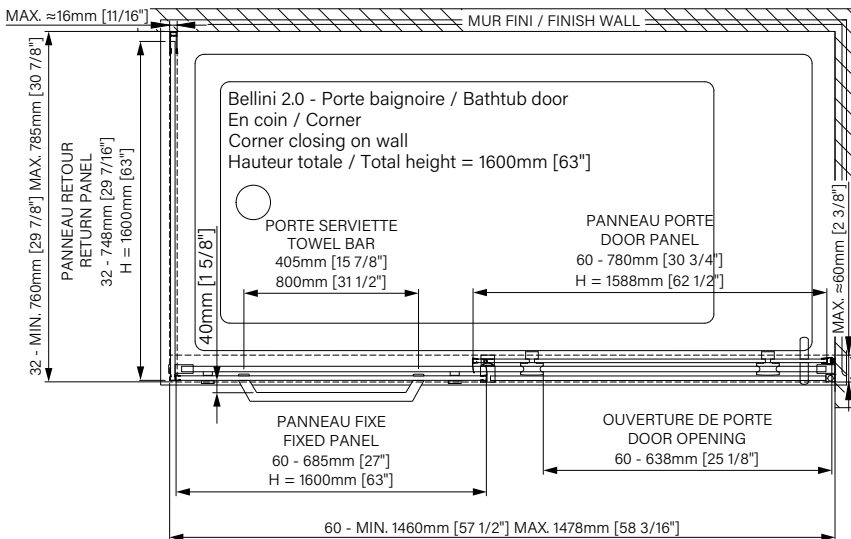

Bellini 2.0

Baignoire en coin / Corner bathtub

Porte de douche à roulement
Verre clair, ouverture sur mur
1 porte, 1 fixe & 1 retour

Rolling shower door
Clear glass, on wall opening
1 door, 1 fixed & 1 return

- Roulement à billes doux garantie à vie
  Soft ball bearing lifetime warranty
- Épaisseur de verre
  Glass thickness **8-10mm**
  5/16"-3/8"
- Installation rapide et facile
  Fast & easy installation
- Traitement de verre Zitta Clean
  Zitta Clean glass treatment **Zitta Clean**
- Porte réversible
  Reversible door
- Fermeture aimanté
  Magnet closing
- Cappuchon de finition
  Top cover cap
- Installation par joint de serrage
  Squeeze gasket installation
- Guide de bas de porte Zitta Clip
  Zitta Clip bottom door guide

Caractéristiques :

- Hauteur de 63" (1600mm)
- Barre et crochet à serviette inclus
- Guide de bas de porte Zitta Clip pour faciliter le nettoyage
- Seuil en aluminium et joint d'étanchéité
- Verre trempé sécuritaire aux arêtes polies
- Anti-saut et butée d'arrêt de porte

Features :

- Height of 63" (1600mm)
- Towel bar and hook included
- Zitta Clip bottom door guide to ease cleaning
- Aluminum threshold and sealing gaskets
- Safe tempered glass with polished edges
- Door anti-jump and stopper

Configurations :

• 60" DB26000VSTC_1

Panneaux de retour / Return panels

• 32" DB23200BSTX_1

REV : 2024-10-31

zitta.ca

Dimensions d'emballage / Packaging dimensions :

Panneau de porte / Door panel
60" : DG0260BD01
64" x 32" x 1", 73lbs
1626mm x 813mm x 25mm, 33kg

Panneau fixe / Fixed panel
60" : DG0260BF01
64" x 28" x 1", 64lbs
1626mm x 711mm x 25mm, 29kg

Kit de quincaillerie / Hardware kit
60" : DH0260BW_0
65" x 9" x 5", 15lbs
1651mm x 229mm x 127mm, 6,8kg

Panneau de retour / Return panel
32" : DG0232BX01
64" x 31" x 1", 71lbs
1626mm x 787mm x 25mm, 32,2kg

Kit de quincaillerie de retour / Return hardware kit
32" : DH0201BX_0
69" x 3" x 3", 5lbs
1753mm x 76mm x 76mm, 2,3kg