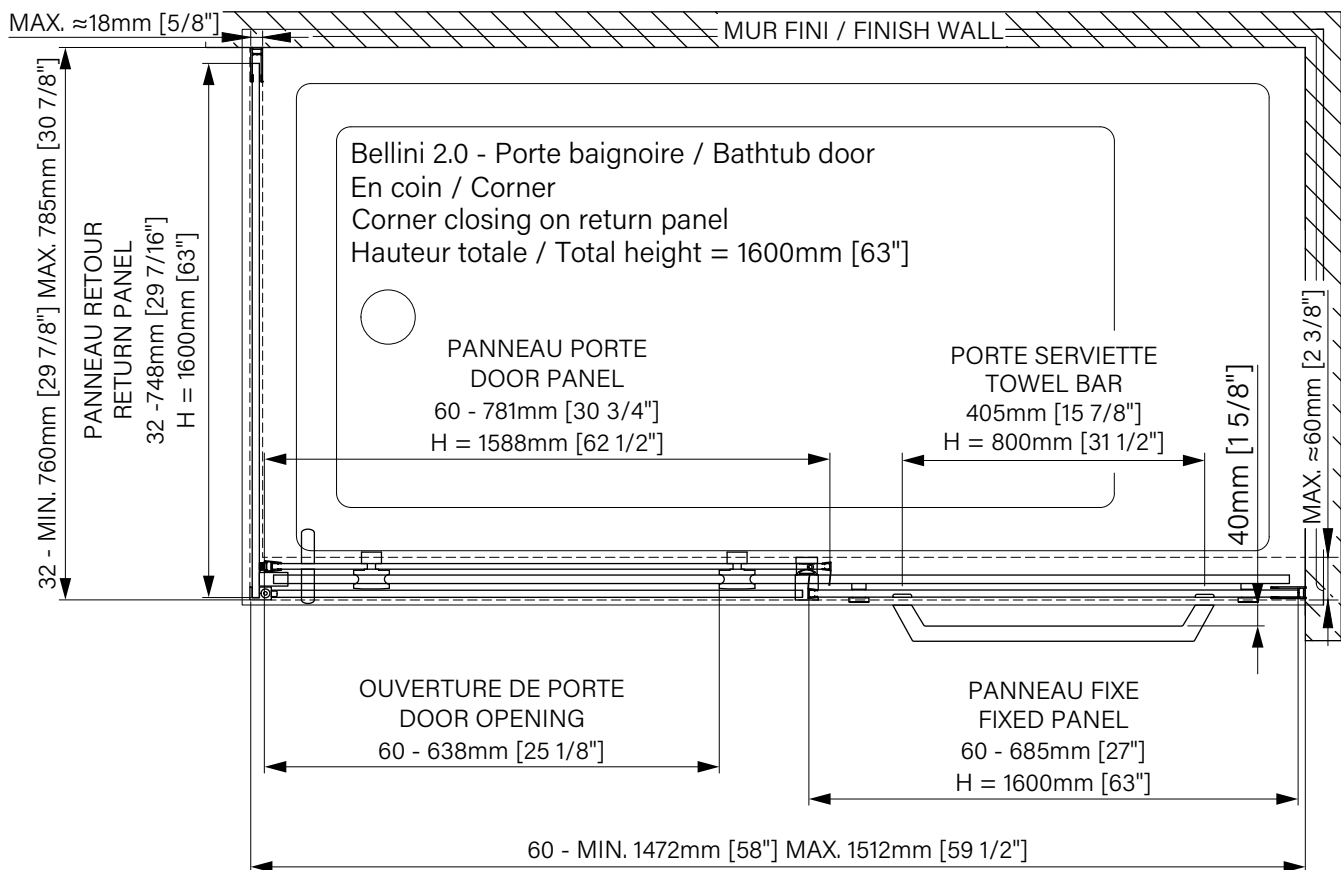

Bellini 2.0

Porte de baignoire à roulement
En coin 1 porte, 1 fixe, 1 retour
Fermeture sur retour
Configuration disponibles :
60"

Rolling bathtub door
Corner 1 door, 1 fixed, 1 return
Closing on return
Available configurations :
60"

*Les dimensions sont soumises à des tolérances de fabrication et peuvent changer sans préavis
*The dimensions are subject to manufacturer's tolerance and may change without notice.

REV : 2024-10-28

zitta.ca