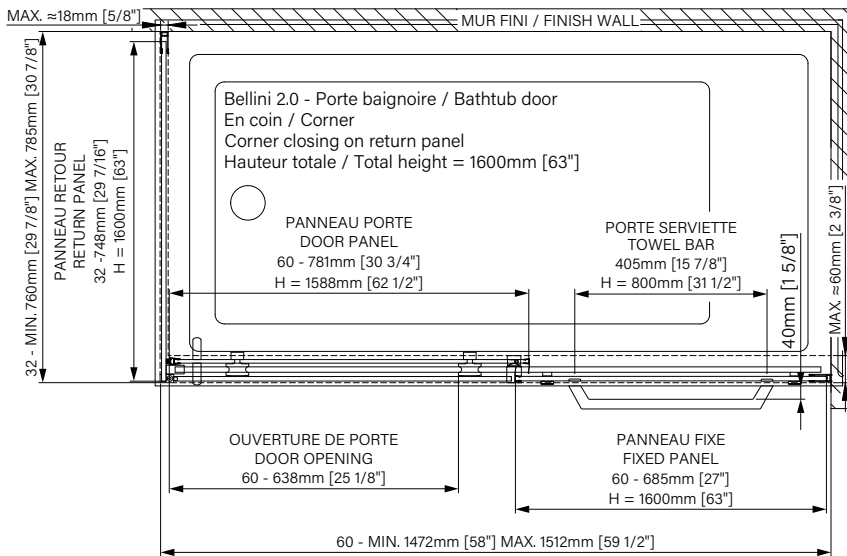

Bellini 2.0

Baignoire en coin / Corner bathtub

Porte de douche à roulement
Verre clair, ouverture sur retour
1 porte, 1 fixe & 1 retour

Rolling shower door
Clear glass, on return opening
1 door, 1 fixed & 1 return

- Roulement à billes doux garantie à vie
  Soft ball bearing lifetime warranty
- Épaisseur de verre
  Glass thickness **8-10mm**
  5/16"-3/8"
- Installation rapide et facile
  Fast & easy installation
- Traitement de verre Zitta Clean
  Zitta Clean glass treatment
- Porte réversible
  Reversible door
- Fermeture aimanté
  Magnet closing
- Cappuchon de finition
  Top cover cap
- Installation par joint de serrage
  Squeeze gasket installation
- Guide de bas de porte Zitta Clip
  Zitta Clip bottom door guide

Caractéristiques :

- Hauteur de 63" (1600mm)
- Barre et crochet à serviette inclus
- Guide de bas de porte Zitta Clip pour faciliter le nettoyage
- Seuil en aluminium et joint d'étanchéité
- Verre trempé sécuritaire aux arêtes polies
- Anti-saut et butée d'arrêt de porte

Features :

- Height of 63" (1600mm)
- Towel bar and hook included
- Zitta Clip bottom door guide to ease cleaning
- Aluminum threshold and sealing gaskets
- Safe tempered glass with polished edges
- Door anti-jump and stopper

Configurations :

• 60" DB26000BSTC_1

Panneaux de retour Return panels

• 32" DB23200BSTX_1

REV : 2024-10-31

zitta.ca

Dimensions d'emballage / Packaging dimensions :

Panneau de porte / Door panel
60" : DG0260BD01
64" x 32" x 1", 73lbs
1626mm x 813mm x 25mm, 33kg

Panneau fixe / Fixed panel
60" : DG0260BF01
64" x 28" x 1", 64lbs
1626mm x 711mm x 25mm, 29kg

Kit de quincaillerie / Hardware kit
60" : DH0260BX_0
65" x 7" x 3", 12lbs
1651mm x 178mm x 76mm, 5.4kg

Panneau de retour / Return panel
32" : DG0232BX01
64" x 31" x 1", 71lbs
1626mm x 787mm x 25mm, 32.2kg

Kit de quincaillerie de retour / Return hardware kit
32" : DH0201BX_0
69" x 3" x 3", 5lbs
1753mm x 76mm x 76mm, 2.3kg