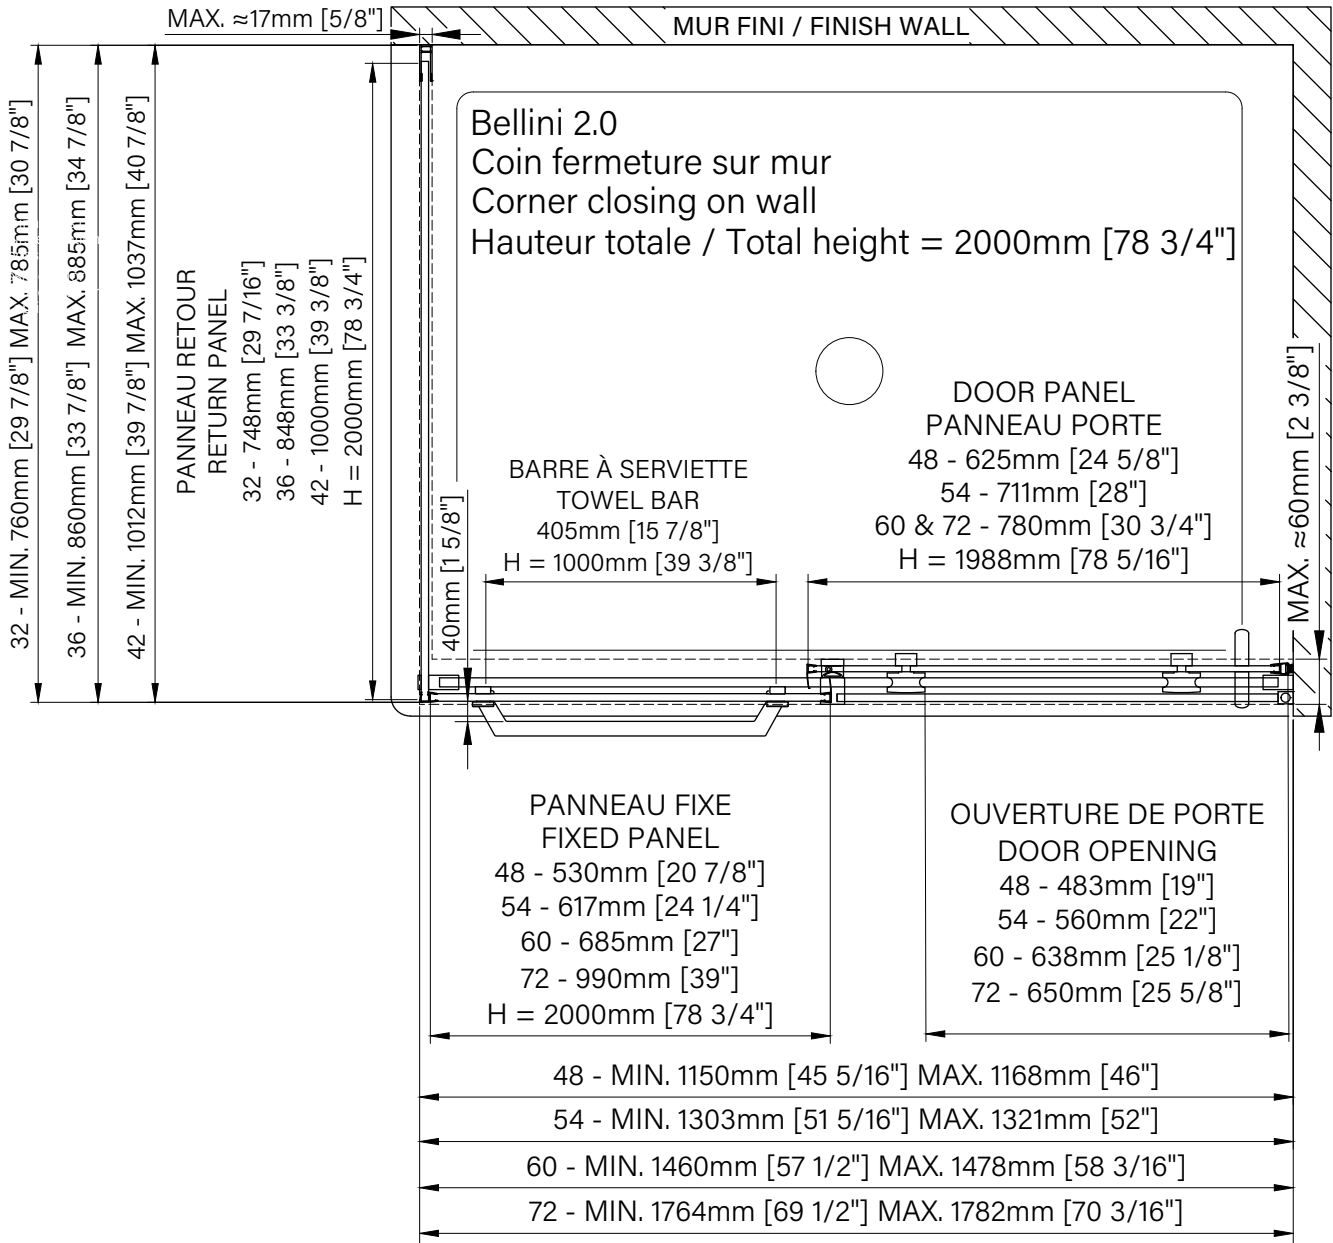

Bellini 2.0

Porte de douche à roulement
En coin 1 porte, 1 fixe, 1 retour
Fermeture sur mur
Configuration disponibles :
48" / 54" / 60" / 72"

Rolling shower door
Corner 1 door, 1 fixed, 1 return
Closing on wall
Available configurations :
48" / 54" / 60" / 72"

REV : 2024-10-28

*Les dimensions sont soumises à des tolérances de fabrication et peuvent changer sans préavis
*The dimensions are subject to manufacturer's tolerance and may change without notice.

zitta.ca