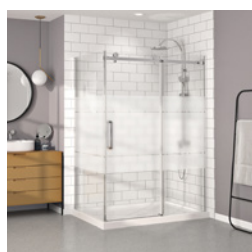

Table des matières

Table of content

Porte de douche en coin fermeture sur retour
VERRE GIVRÉ

P. 2-3

Shower door in a corner closing on return
FROSTED GLASS

Porte de douche en coin fermeture sur mur
VERRE GIVRÉ