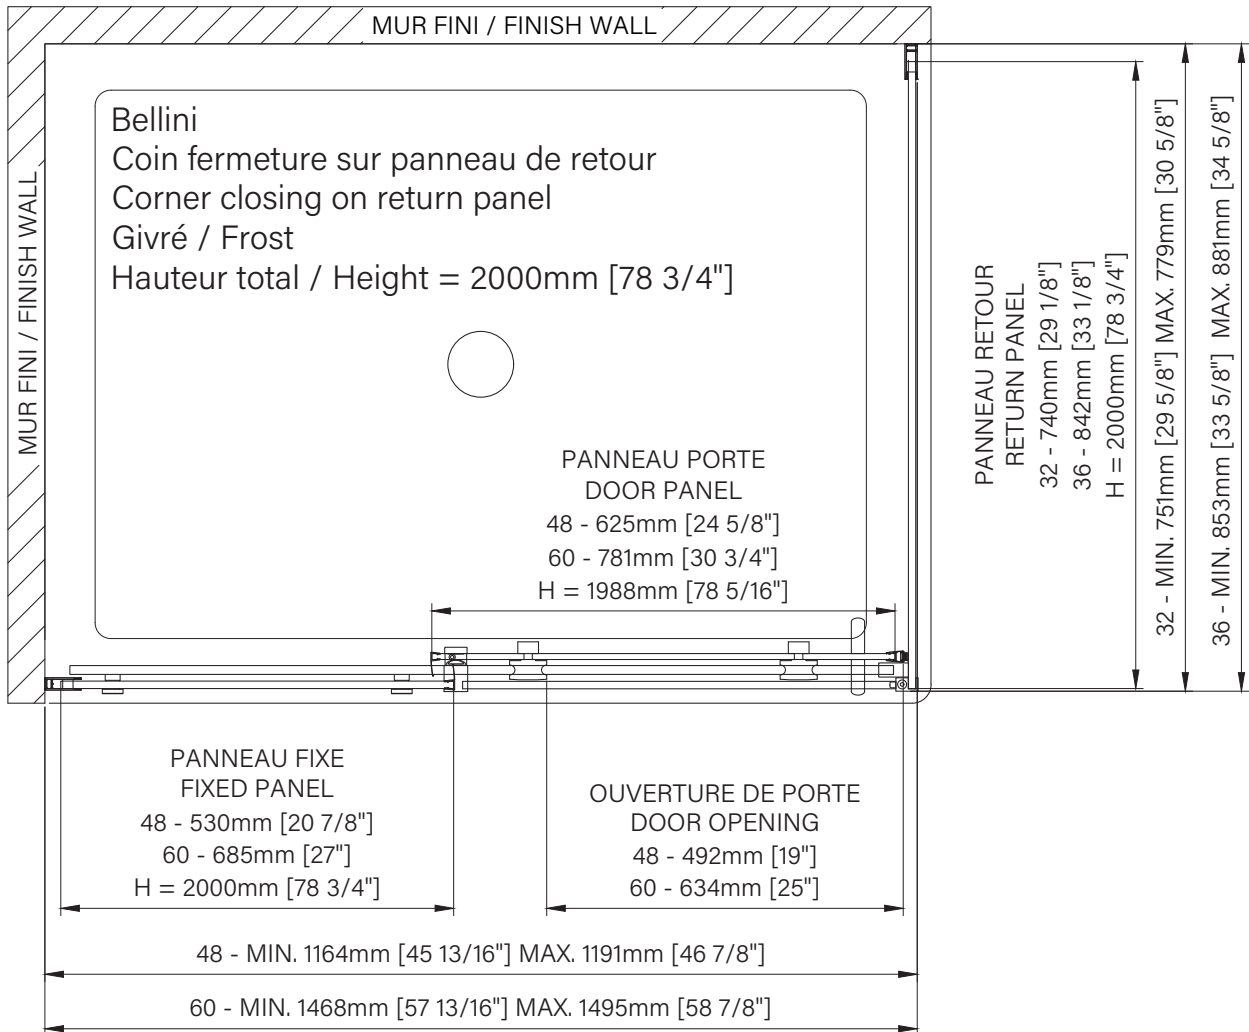

Bellini

Rolling shower door
Corner frost 1 door, 1 fixed, 1 return
Closing on return panel
Available configurations :
48" / 60"

Porte de douche à roulement
Coin givré 1 porte, 1 fixe, 1 retour
Fermeture sur panneau de retour
Configurations disponibles :
48" / 60"

*Should be assembled as shown, not reversible.

*Doit être assemblé comme illustré, non réversible.

**The dimensions are subject to manufacturer's tolerance and may change without notice.

**Les dimensions sont soumises à des tolérances de fabrication et peuvent changer sans préavis.