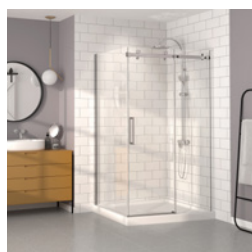

Porte de douche en coin en angle
VERRE CLAIR

P. 6-7

Shower door in a corner angled
CLEAR GLASS