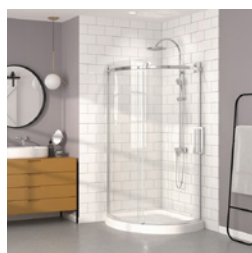

Porte de douche en coin rond
VERRE CLAIR

P. 8-9

Shower door in a corner round
CLEAR GLASS