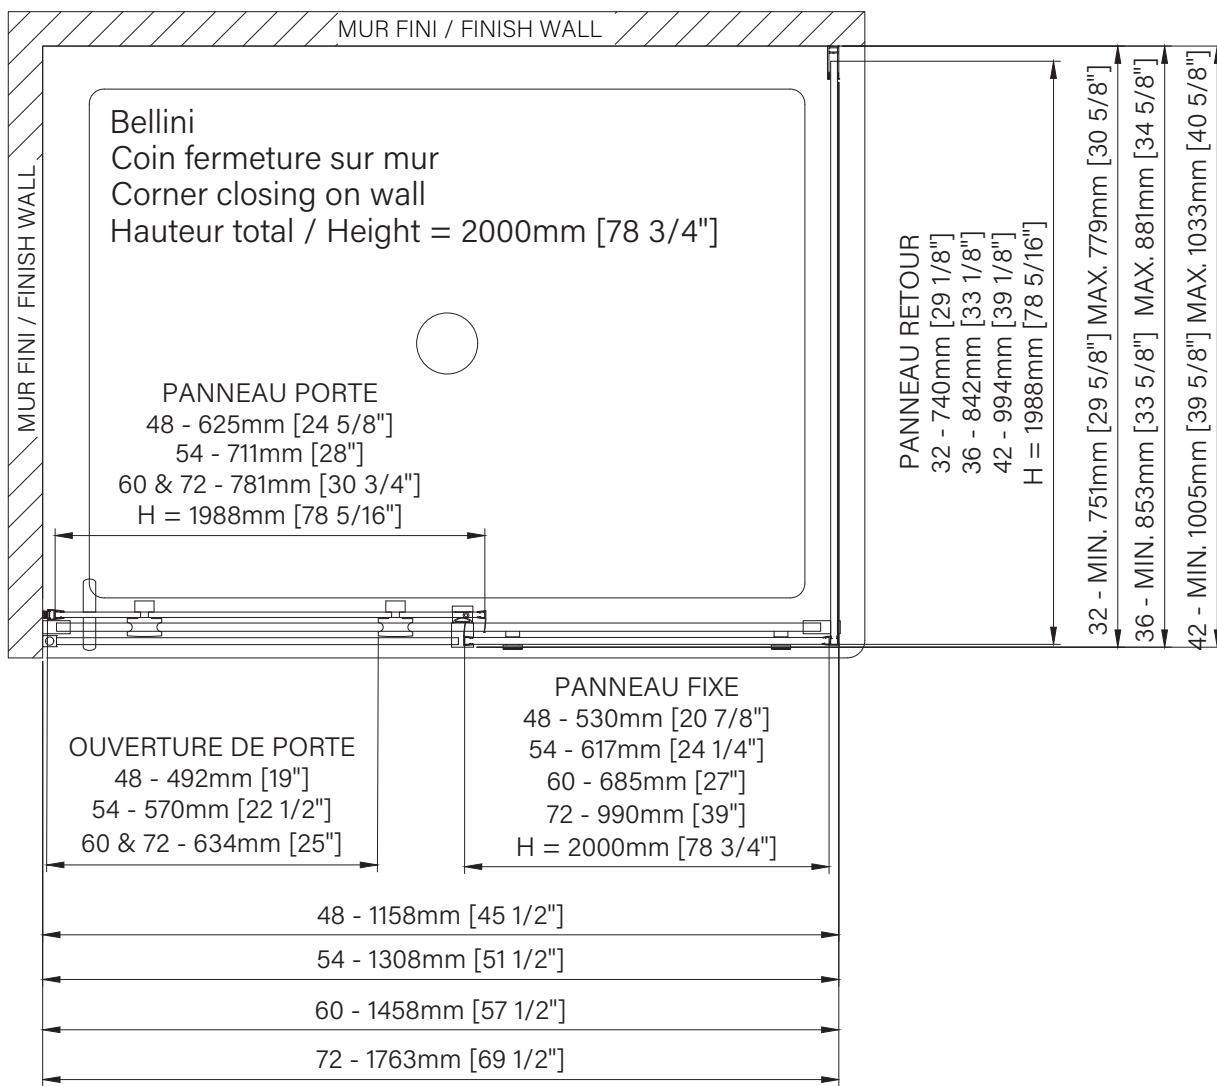

Bellini

Rolling shower door
Corner 1 door, 1 fixed, 1 return
Closing on wall
Available configurations :
48" / 54" / 60" / 72"

Porte de douche à roulement
Coin 1 porte, 1 fixe, 1 retour
Fermeture sur mur
Configurations disponibles :
48" / 54" / 60" / 72"

The dimensions are subject to manufacturer's tolerance and may change without notice.

Les dimensions sont soumises à des tolérances de fabrication et peuvent changer sans préavis.

www.zitta.ca