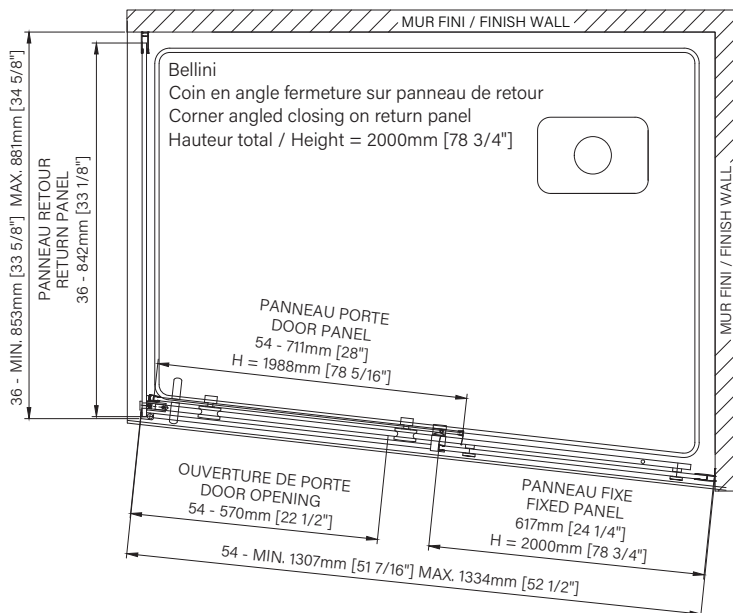

En coin / Corner

Porte de douche à roulement
Verre clair, ouverture sur retour, en angle
1 porte, 1 fixe & 1 retour

Rolling shower door
Clear glass, on return opening, angled
1 door, 1 fixed & 1 return

Bellini

Roulement à billes doux garantie à vie
Soft ball bearing lifetime warranty

Épaisseur de verre
Glass thickness

Installation rapide et facile
Fast & easy installation

Traitement de verre Zitta Clean
Zitta Clean glass treatment

Porte réversible
Reversible door

Fermeture aimanté
Magnet closing

Cappuchon de finition
Top cover cap

Installation par joint de serrage
Squeeze gasket installation

Guide de bas de porte Zitta Clip
Zitta Clip bottom door guide

Caractéristiques :

- Hauteur de 78 3/4" (2000mm)
- Guide de bas de porte Zitta Clip pour facilité le nettoyage
- Seuil en aluminium et joint d'étanchéité
- Verre trempé sécuritaire aux arêtes polies
- Anti-saut et butée d'arrêt de porte

Features :

- Height of 78 3/4" (2000mm)
- Zitta Clip bottom door guide to ease cleaning
- Aluminum threshold and sealing gaskets
- Safe tempered glass with polished edges
- Door anti-jump and stopper

Configurations :

- 54" DBL5400AANC21

Panneau de retour Return panel

- 36" DBL3600PSTX2A

zitta.ca

Dimensions d'emballage / Packaging dimensions :

Assemblage de porte / Door assembly :

54" : DBL5400AANC21
Box #1&2 / Boîtes #1&2 :
80 3/4" x 29 15/16" x 5", 153lbs
2050mm x 760mm x 127mm, 69kg

Assemblage de retour / Return assembly :

36" : DBL3600PSTX2A
Box #3 / Boîtes #3 :
81" x 36" x 2", 106lbs
2057mm x 914mm x 51mm, 48kg