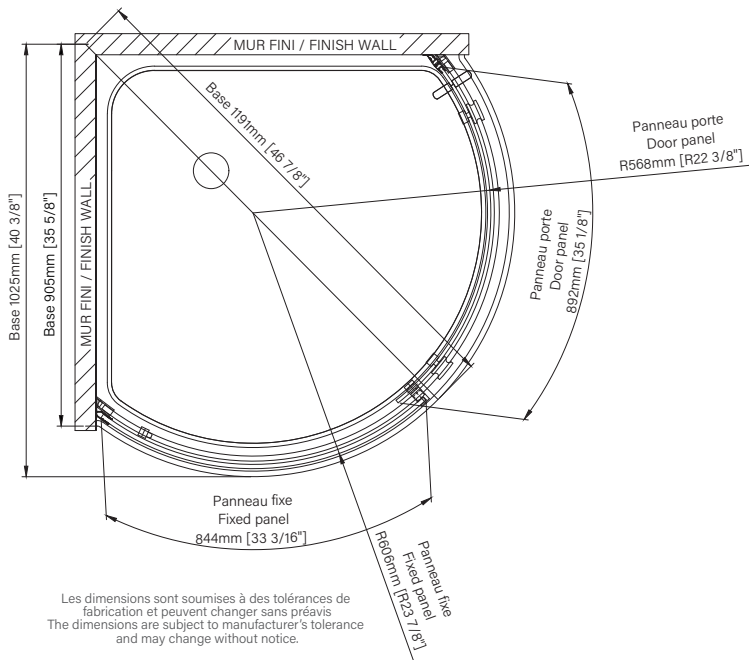

En coin / Corner

Porte de douche à roulement
Verre clair, carré
1 porte & 1 fixe

Rolling shower door
Clear glass, squared
1 door & 1 fixed

Belini

Roulement à billes doux garantie à vie
Soft ball bearing lifetime warranty

Épaisseur de verre
Glass thickness

8-10mm
5/16"-3/8"

Installation rapide et facile
Fast & easy installation

Traitement de verre Zitta Clean
Zitta Clean glass treatment

Zitta
Clean

Porte réversible
Reversible door

Fermeture aimanté
Magnet closing

Cappuchon de finition
Top cover cap

Installation par joint de serrage
Squeeze gasket installation

Guide de bas de porte Zitta Clip
Zitta Clip bottom door guide

Caractéristiques :

- Hauteur de 78 3/4" (2000mm)
- Guide de bas de porte Zitta Clip pour facilité le nettoyage
- Seuil en aluminium et joint d'étanchéité
- Verre trempé sécuritaire aux arêtes polies
- Anti-saut et butée d'arrêt de porte

Features :

- Height of 78 3/4" (2000mm)
- Zitta Clip bottom door guide to ease cleaning
- Aluminum threshold and sealing gaskets
- Safe tempered glass with polished edges
- Door anti-jump and stopper

Configurations :

- 36"x36"

Gauche / Left = G
Droite / Right = H

DBL3636NRD_21

zitta.ca

Dimensions d'emballage / Packaging dimensions :

Assemblage de porte / Door assembly :

36"x36" : DBL3636NRD_21

Boîtes #1&2 / Boxes #1&2 :

82 1/8" x 33 7/8" x 9 5/8", 187lbs

2055mm x 500mm x 65mm, 85kg

Gauche / Left = G

Droite / Right = H