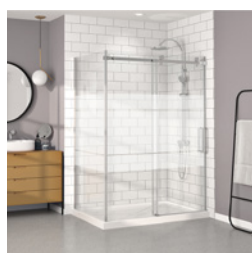

Table des matières

Table of content

Porte de douche en coin fermeture sur retour
VERRE GIVRÉ

P. 2-3

Shower door in a corner closing on return
FROSTED GLASS

Porte de douche en coin fermeture sur mur
VERRE GIVRÉ