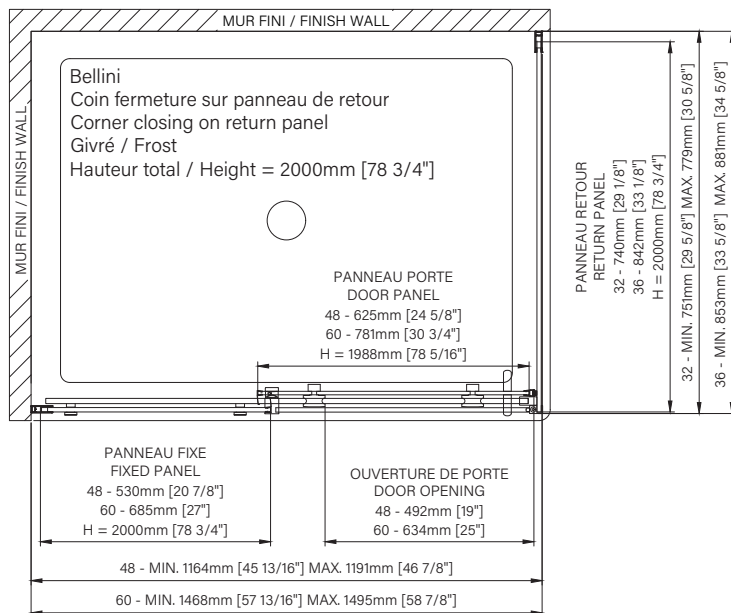

En coin / Corner

Porte de douche à roulement
Verre givré, ouverture sur retour
1 porte, 1 fixe & 1 retour

Rolling shower door
Frosted glass, on return opening
1 door, 1 fixed & 1 return

Bellini

Roulement à billes doux garantie à vie
Soft ball bearing lifetime warranty

Épaisseur de verre
Glass thickness

Installation rapide et facile
Fast & easy installation

Traitement de verre Zitta Clean
Zitta Clean glass treatment

Porte réversible
Reversible door

Fermeture aimanté
Magnet closing

Cappuchon de finition
Top cover cap

Installation par joint de serrage
Squeeze gasket installation

Guide de bas de porte Zitta Clip
Zitta Clip bottom door guide

Caractéristiques :

- Hauteur de 78 3/4" (2000mm)
- Guide de bas de porte Zitta Clip pour facilité le nettoyage
- Seuil en aluminium et joint d'étanchéité
- Verre trempé sécuritaire aux arêtes polies
- Anti-saut et butée d'arrêt de porte

Features :

- Height of 78 3/4" (2000mm)
- Zitta Clip bottom door guide to ease cleaning
- Aluminum threshold and sealing gaskets
- Safe tempered glass with polished edges
- Door anti-jump and stopper

Configurations :

1. 48" DBM4800AST_24
   - 60" DBM6000AST_24
2. Gauche / Left = G
   Droite / Right = H

Panneaux de retour Return panels

- 32" DBM3200PST_24
- 36" DBM3600PST_24

zitta.ca

Dimensions d'emballage / Packaging dimensions :

Assemblage de porte / Door assembly :

60" : DBM6000AST_24 48" : DBM4800AST_24
Box #1&2 / Boîtes #1&2 : 80 3/4" x 32 7/8" x 5", 168lbs 80 3/4" x 26 3/4" x 5", 135lbs
2050mm x 776mm x 127mm, 76kg 2050mm x 680mm x 127mm, 61kg

Assemblage de retour / Return assembly :

32" : DBM3200PST_24 36" : DBM3600PST_24
Box #3 / Boîtes #3 : 82 3/8" x 33 1/4" x 2 3/8", 95lbs 82 3/8" x 37 1/4" x 2 3/8", 106lbs
2090mm x 845mm x 60mm, 43kg 2090mm x 945mm x 60mm, 48kg

Gauche / Left = G
Droite / Right = H