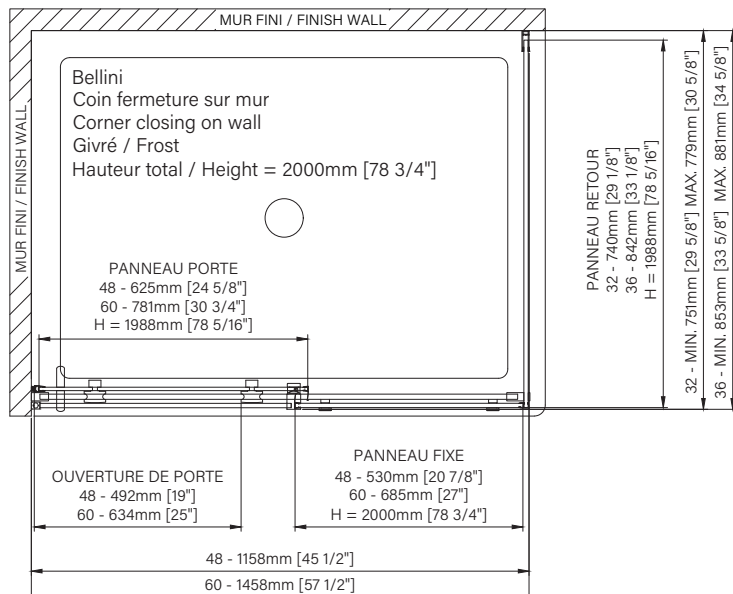

En coin / Corner

Porte de douche à roulement
Verre givré, ouverture sur mur
1 porte, 1 fixe & 1 retour

Rolling shower door
Frosted glass, on wall opening
1 door, 1 fixed & 1 return

Bellini

Roulement à billes doux garantie à vie
Soft ball bearing lifetime warranty

Épaisseur de verre
Glass thickness

Installation rapide et facile
Fast & easy installation

Traitement de verre Zitta Clean
Zitta Clean glass treatment

Porte réversible
Reversible door

Fermeture aimanté
Magnet closing

Cappuchon de finition
Top cover cap

Installation par joint de serrage
Squeeze gasket installation

Guide de bas de porte Zitta Clip
Zitta Clip bottom door guide

Caractéristiques :

- Hauteur de 78 3/4" (2000mm)
- Guide de bas de porte Zitta Clip pour facilité le nettoyage
- Seuil en aluminium et joint d'étanchéité
- Verre trempé sécuritaire aux arêtes polies
- Anti-saut et butée d'arrêt de porte

Features :

- Height of 78 3/4" (2000mm)
- Zitta Clip bottom door guide to ease cleaning
- Aluminum threshold and sealing gaskets
- Safe tempered glass with polished edges
- Door anti-jump and stopper

Configurations :

- 48" DBM4800WST_24
- 60" DBM6000WST_24

Gauche / Left = G
Droite / Right = H

Panneaux de retour

1. Return panels
2. 32" DBM3200PST_24
   - 36" DBM3600PST_24

zitta.ca

Dimensions d'emballage / Packaging dimensions :

Assemblage de porte / Door assembly :

60" : DBM6000WST_24 48" : DBM4800WST_24
Box #1&2 / Boîtes #1&2 : 80 3/4" x 32 7/8" x 5", 169lbs 80 3/4" x 26 3/4" x 5", 136lbs
2050mm x 776mm x 127mm, 77kg 2050mm x 680mm x 127mm, 62kg

Assemblage de retour / Return assembly :

32" : DBM3200PST_24 36" : DBM3600PST_24
Box #3 / Boîtes #3 : 82 3/8" x 33 1/4" x 2 3/8", 95lbs 82 3/8" x 37 1/4" x 2 3/8", 106lbs
2090mm x 845mm x 60mm, 43kg 2090mm x 945mm x 60mm, 48kg

Gauche / Left = G
Droite / Right = H