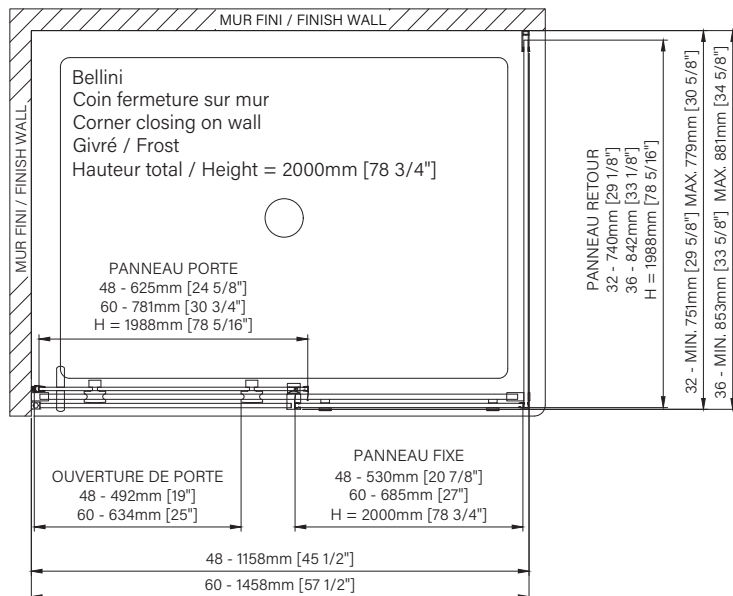

En coin / Corner

Porte de douche à roulement
Verre givré, ouverture sur mur
1 porte, 1 fixe & 1 retour

Rolling shower door
Frosted glass, on wall opening
1 door, 1 fixed & 1 return

Bellini

Roulement à billes doux garantie à vie
Soft ball bearing lifetime warranty

Épaisseur de verre
Glass thickness

Installation rapide et facile
Fast & easy installation

Traitement de verre Zitta Clean
Zitta Clean glass treatment

Porte réversible
Reversible door

Fermeture aimanté
Magnet closing

Cappuchon de finition
Top cover cap

Installation par joint de serrage
Squeeze gasket installation

Guide de bas de porte Zitta Clip
Zitta Clip bottom door guide

Caractéristiques :

- Hauteur de 78 3/4" (2000mm)
- Guide de bas de porte Zitta Clip pour facilité le nettoyage
- Seuil en aluminium et joint d'étanchéité
- Verre trempé sécuritaire aux arêtes polies
- Anti-saut et butée d'arrêt de porte

Features :

- Height of 78 3/4" (2000mm)
- Zitta Clip bottom door guide to ease cleaning
- Aluminum threshold and sealing gaskets
- Safe tempered glass with polished edges
- Door anti-jump and stopper

Configurations :

- 48" DBM4800WST_24
- 60" DBM6000WST_24

Gauche / Left = G
Droite / Right = H

Panneaux de retour Return panels

- 32" DBM3200PST_24
- 36" DBM3600PST_24

zitta.ca

Dimensions d'emballage / Packaging dimensions :

Assemblage de porte / Door assembly :

60" : DBM6000WST_24 48" : DBM4800WST_24
Box #1&2 / Boîtes #1&2 : 80 3/4" x 32 7/8" x 5", 169lbs 80 3/4" x 26 3/4" x 5", 136lbs
2050mm x 776mm x 127mm, 77kg 2050mm x 680mm x 127mm, 62kg

Assemblage de retour / Return assembly :

32" : DBM3200PST_24 36" : DBM3600PST_24
Box #3 / Boîtes #3 : 82 3/8" x 33 1/4" x 2 3/8", 95lbs 82 3/8" x 37 1/4" x 2 3/8", 106lbs
2090mm x 845mm x 60mm, 43kg 2090mm x 945mm x 60mm, 48kg

Gauche / Left = G
Droite / Right = H