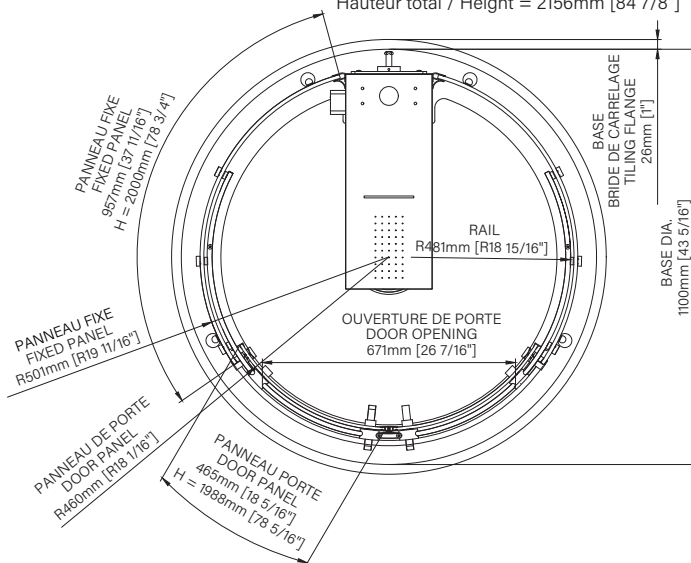

Bellini
Autoportante avec collone de douche
Freestanding with shower column
Hauteur total / Height = 2156mm [84 7/8"]