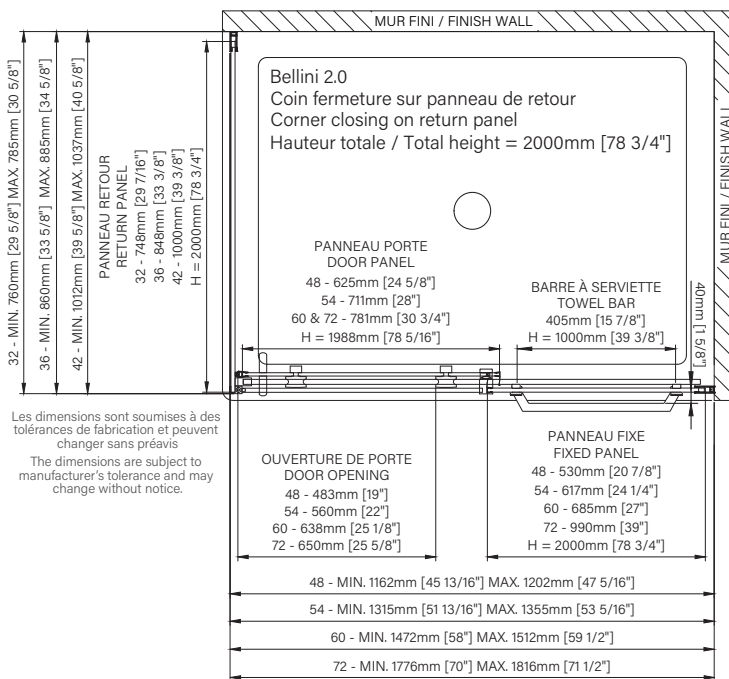

Caractéristiques :

- Hauteur de 78 3/4" (2000mm)
- Barre et crochet à serviette inclus
- Guide de bas de porte Zitta Clip pour faciliter le nettoyage
- Seuil en aluminium et joint d'étanchéité
- Verre trempé sécuritaire aux arêtes polies
- Anti-saut et butée d'arrêt de porte

Features :

- Height of 78 3/4" (2000mm)
- Towel bar and hook included
- Zitta Clip bottom door guide to ease cleaning
- Aluminum threshold and sealing gaskets
- Safe tempered glass with polished edges
- Door anti-jump and stopper

Configurations :

- 48" DB24800ASTC_1
- 54" DB25400ASTC_1
- 60" DB26000ASTC_1
- 72" DB27200ASTC_1

Panneaux de retour Return panels

- 32" DB23200PSTX_1
- 36" DB23600PSTX_1
- 42" DB24200PSTX_1

Panneau de retour / Return panel

32" : DG0232RX01 80" x 31" x 1", 86lbs 2032mm x 787mm x 25mm, 39kg	36" : DG0236RX01 80" x 34" x 1", 97lbs 2032mm x 864mm x 25mm, 44kg	42" : DG0242RX01 80" x 40" x 1", 115lbs 2032mm x 1016mm x 25mm, 52.2kg

Kit de quincaillerie / Hardware kit

48" : DH0248SX_0 81" x 7" x 3", 12lbs 2057mm x 178mm x 76mm, 55kg	60" : DH0260SX_0 81" x 7" x 3", 13lbs 2057mm x 178mm x 76mm, 57kg
54" : DH0254SX_0 81" x 7" x 3", 12lbs 2057mm x 178mm x 76mm, 56kg	72" : DH0272SX_0 81" x 7" x 3", 13lbs 2057mm x 178mm x 76mm, 59kg

32", 36" & 42" : DH0201RX_0 85" x 3" x 3", 6lbs 2159mm x 76mm x 76mm, 2.7kg

Dimensions d'emballage / Packaging dimensions :

Panneau de porte / Door panel

48" : DG0248SD01 80" x 26" x 1", 73lbs 2032mm x 660mm x 25mm, 331kg	60" & 72" : DG0260SD01 80" x 32" x 1", 90lbs 2032mm x 813mm x 25mm, 408kg
54" : DG0254SD01 80" x 29" x 1", 82lbs 2032mm x 737mm x 25mm, 372kg	

Panneau fixe / Fixed panel

48" : DG0248SF01 80" x 22" x 1", 64lbs 2032mm x 559mm x 25mm, 29kg	60" : DG0260SF01 80" x 28" x 1", 82lbs 2032mm x 711mm x 25mm, 372kg
54" : DG0254SF01 80" x 25" x 1", 73lbs 2032mm x 635mm x 25mm, 33kg	70" : DG0272SF01 80" x 40" x 1", 115lbs 2032mm x 1016mm x 25mm, 52kg

zitta.ca