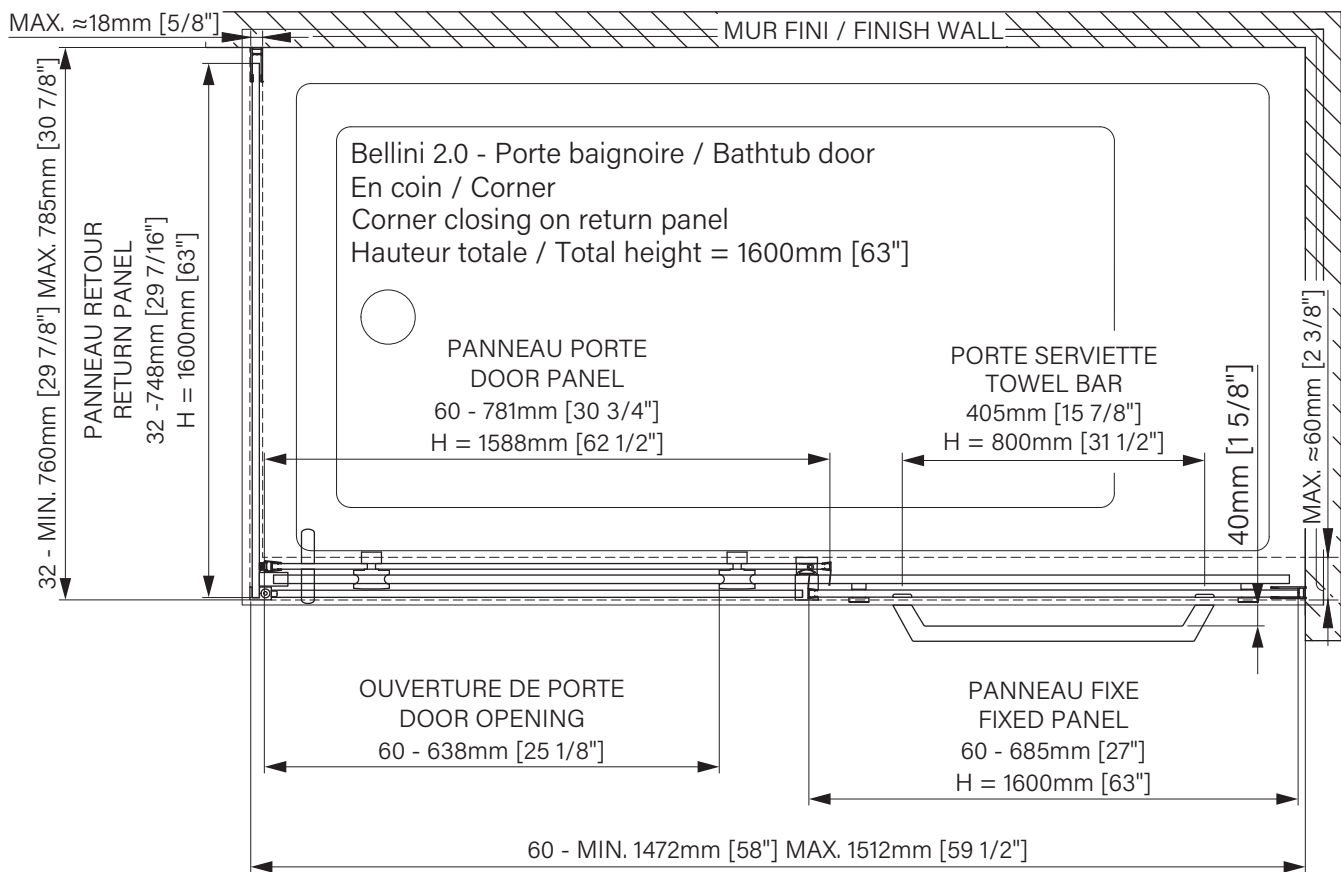

Bellini 2.0

Porte de baignoire à roulement
En coin 1 porte, 1 fixe, 1 retour
Fermeture sur retour
Configuration disponibles :
60"

Rolling bathtub door
Corner 1 door, 1 fixed, 1 return
Closing on return
Available configurations :
60"

*Les dimensions sont soumises à des tolérances de fabrication et peuvent changer sans préavis
*The dimensions are subject to manufacturer's tolerance and may change without notice.

REV : 2024-10-28

zitta.ca