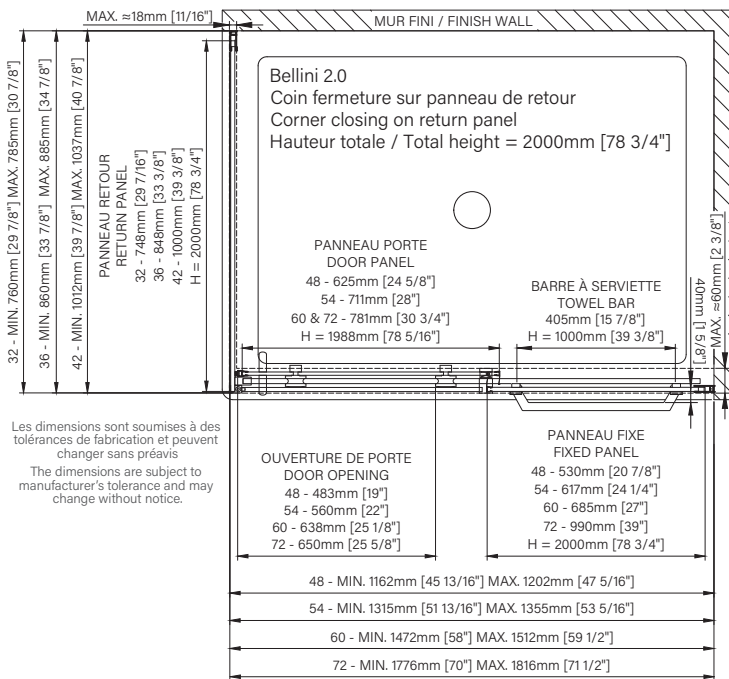

Caractéristiques :

- Hauteur de 78 3/4" (2000mm)
- Barre et crochet à serviette inclus
- Guide de bas de porte Zitta Clip pour faciliter le nettoyage
- Seuil en aluminium et joint d'étanchéité
- Verre trempé sécuritaire aux arêtes polies
- Anti-saut et butée d'arrêt de porte

Features :

- Height of 78 3/4" (2000mm)
- Towel bar and hook included
- Zitta Clip bottom door guide to ease cleaning
- Aluminum threshold and sealing gaskets
- Safe tempered glass with polished edges
- Door anti-jump and stopper

Configurations :

- 48" DB24800ASTC_1
- 54" DB25400ASTC_1
- 60" DB26000ASTC_1
- 72" DB27200ASTC_1

Panneaux de retour Return panels

- 32" DB23200PSTX_1
- 36" DB23600PSTX_1
- 42" DB24200PSTX_1

Panneau de retour / Return panel

32" : DG0232RX01 80" x 31" x 1", 86lbs	36" : DG0236RX01 80" x 34" x 1", 97lbs	42" : DG0242RX01 80" x 40" x 1", 115lbs
2032mm x 787mm x 25mm, 39kg	2032mm x 864mm x 25mm, 44kg	2032mm x 1016mm x 25mm, 52.2kg

Kit de quincaillerie / Hardware kit

48" : DH0248SX_0 81" x 7" x 3", 12lbs 2057mm x 178mm x 76mm, 55kg	60" : DH0260SX_0 81" x 7" x 3", 13lbs 2057mm x 178mm x 76mm, 57kg
54" : DH0254SX_0 81" x 7" x 3", 12lbs 2057mm x 178mm x 76mm, 56kg	72" : DH0272SX_0 81" x 7" x 3", 13lbs 2057mm x 178mm x 76mm, 59kg

32", 36" & 42" : DH0201RX_0 85" x 3" x 3", 6lbs 2159mm x 76mm x 76mm, 2.7kg

REV : 2025-02-14

zitta.ca

Dimensions d'emballage / Packaging dimensions :

Panneau de porte / Door panel

48" : DG0248SD01 80" x 26" x 1", 73lbs 2032mm x 660mm x 25mm, 331kg	60" & 72" : DG0260SD01 80" x 32" x 1", 90lbs 2032mm x 813mm x 25mm, 408kg
54" : DG0254SD01 80" x 29" x 1", 82lbs 2032mm x 737mm x 25mm, 372kg	

Panneau fixe / Fixed panel

48" : DG0248SF01 80" x 22" x 1", 64lbs 2032mm x 559mm x 25mm, 29kg	60" : DG0260SF01 80" x 28" x 1", 82lbs 2032mm x 711mm x 25mm, 372kg
54" : DG0254SF01 80" x 25" x 1", 73lbs 2032mm x 635mm x 25mm, 33kg	70" : DG0272SF01 80" x 40" x 1", 115lbs 2032mm x 1016mm x 25mm, 52kg