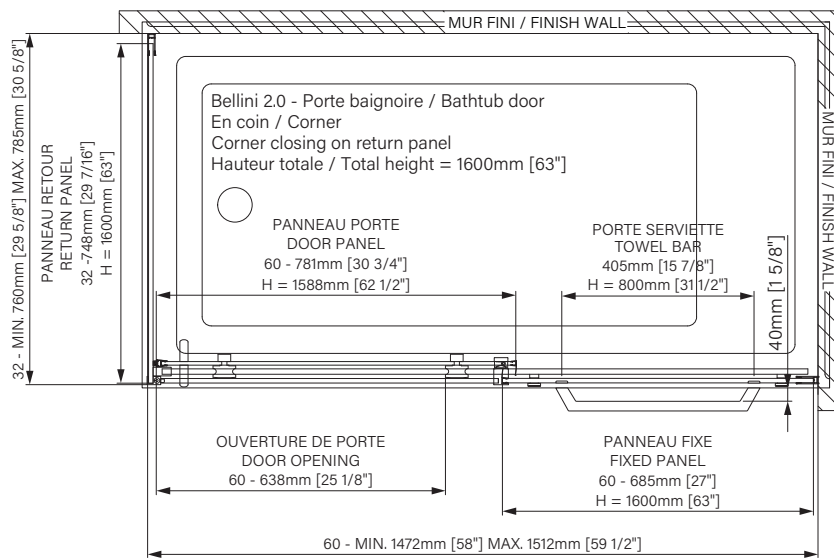

Bellini 2.0

Baignoire en coin / Corner bathtub

Porte de douche à roulement
Verre clair, ouverture sur retour
1 porte, 1 fixe & 1 retour

Rolling shower door
Clear glass, on return opening
1 door, 1 fixed & 1 return

- Roulement à billes doux garantie à vie
  Soft ball bearing lifetime warranty
- Épaisseur de verre
  Glass thickness
- Installation rapide et facile
  Fast & easy installation
- Traitement de verre Zitta Clean
  Zitta Clean glass treatment
- Porte réversible
  Reversible door
- Fermeture aimanté
  Magnet closing
- Cappuchon de finition
  Top cover cap
- Installation par joint de serrage
  Squeeze gasket installation
- Guide de bas de porte Zitta Clip
  Zitta Clip bottom door guide

Caractéristiques :

- Hauteur de 63" (1600mm)
- Barre et crochet à serviette inclus
- Guide de bas de porte Zitta Clip pour faciliter le nettoyage
- Seuil en aluminium et joint d'étanchéité
- Verre trempé sécuritaire aux arêtes polies
- Anti-saut et butée d'arrêt de porte

Features :

- Height of 63" (1600mm)
- Towel bar and hook included
- Zitta Clip bottom door guide to ease cleaning
- Aluminum threshold and sealing gaskets
- Safe tempered glass with polished edges
- Door anti-jump and stopper

Configurations :

• 60" DB26000BSTC_1

Panneaux de retour Return panels

• 32" DB23200PSTX_1

zitta.ca

Dimensions d'emballage / Packaging dimensions :

Panneau de porte / Door panel
60" : DG0260BD01
64" x 32" x 1", 73lbs
1626mm x 813mm x 25mm, 33kg

Panneau fixe / Fixed panel
60" : DG0260BF01
64" x 28" x 1", 64lbs
1626mm x 711mm x 25mm, 29kg

Kit de quincaillerie / Hardware kit
60" : DH0260BX_0
65" x 7" x 3", 12lbs
1651mm x 178mm x 76mm, 5.4kg

Panneau de retour / Return panel
32" : DG0232BX01
64" x 31" x 1", 71lbs
1626mm x 787mm x 25mm, 32.2kg

Kit de quincaillerie de retour / Return hardware kit
32" : DH0201BX_0
69" x 3" x 3", 5lbs
1753mm x 76mm x 76mm, 2.3kg