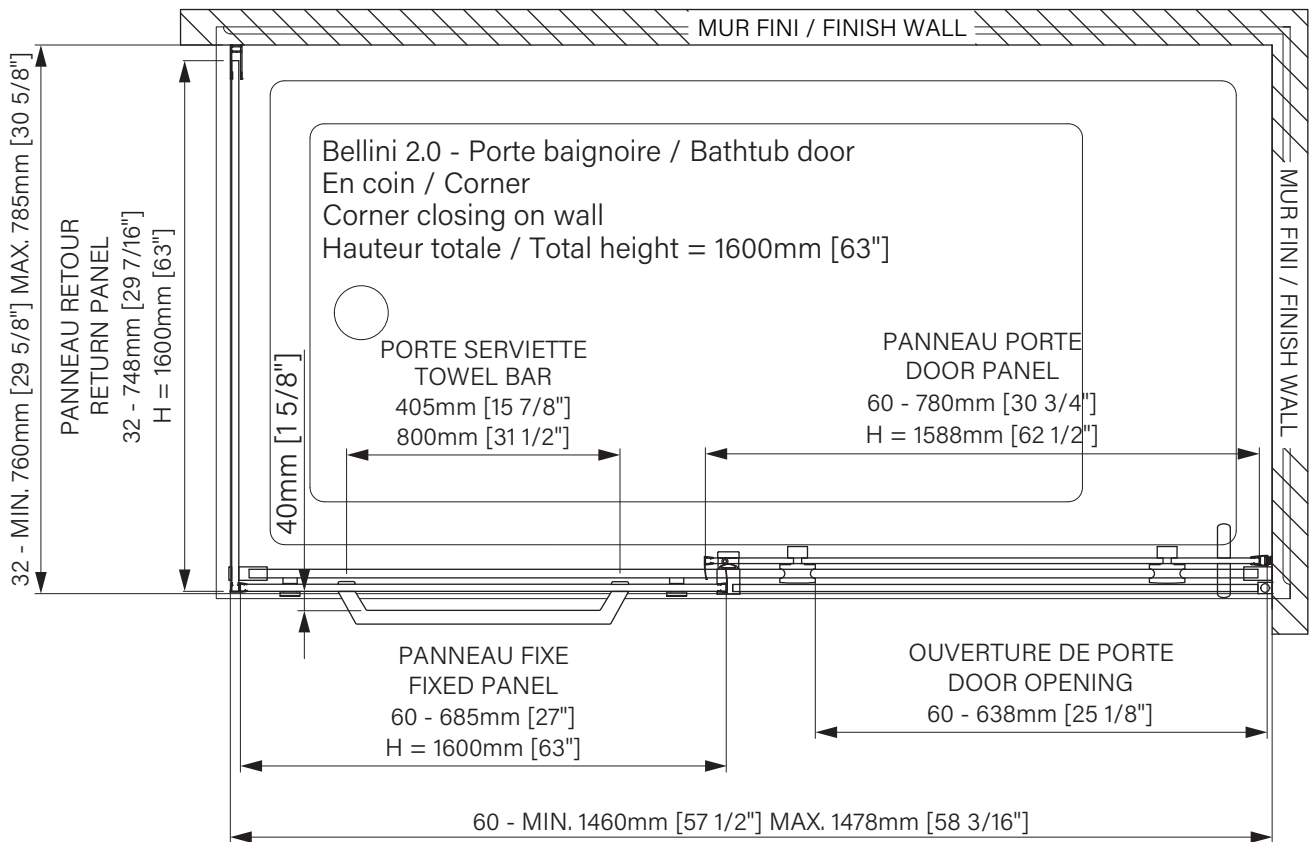

### *Table of content*

Porte de douche en coin  
fermeture sur mur

*Shower door in a corner  
closing on wall*

**P. 2-3**

Porte de baignoire en coin  
fermeture sur mur

*Bathtub door in a corner  
closing on wall*

# Bellini 2.0

Rolling bath door  
 Corner 1 door, 1 fixed, 1 return  
 Closing on wall  
 Available configurations :  
 60"

*Porte de bain à roulement*  
*Coin 1 porte, 1 fixe, 1 retour*  
*Fermeture sur mur*  
*Configurations disponibles :*  
 60"