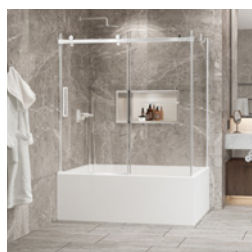

### *Table of content*

Porte de douche en coin  
fermeture sur mur

*Shower door in a corner  
closing on wall*

**P. 2-3**

Porte de baignoire en coin  
fermeture sur mur

*Bathtub door in a corner  
closing on wall*

## Baignoire en coin / Corner bathtub

Porte de douche à roulement  
Verre clair, ouverture sur mur  
1 porte, 1 fixe & 1 retour

Rolling shower door  
Clear glass, on wall opening  
1 door, 1 fixed & 1 return