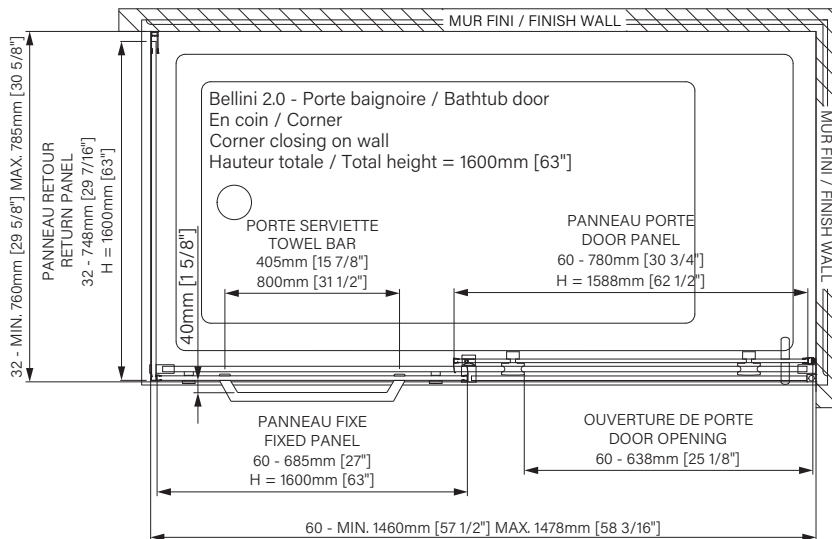

Caractéristiques :

- Hauteur de 63" (1600mm)
- Barre et crochet à serviette inclus
- Guide de bas de porte Zitta Clip pour faciliter le nettoyage
- Seuil en aluminium et joint d'étanchéité
- Verre trempé sécuritaire aux arêtes polies
- Anti-saut et butée d'arrêt de porte

Features :

- Height of 63" (1600mm)
- Towel bar and hook included
- Zitta Clip bottom door guide to ease cleaning
- Aluminum threshold and sealing gaskets
- Safe tempered glass with polished edges
- Door anti-jump and stopper

Configurations :

• 60" DB26000BSTC_1

Panneaux de retour Return panels

• 32" DB23200PSTX_1

zitta.ca

Dimensions d'emballage / Packaging dimensions :

Panneau de porte / Door panel
60" : DG0260BD01
64" x 32" x 1", 73lbs
1626mm x 813mm x 25mm, 33kg

Panneau fixe / Fixed panel
60" : DG0260BF01
64" x 28" x 1", 64lbs
1626mm x 711mm x 25mm, 29kg

Kit de quincaillerie / Hardware kit
60" : DH0260BW_0
65" x 9" x 5", 15lbs
1651mm x 229mm x 127mm, 6,8kg

Panneau de retour / Return panel
32" : DG0232BX01
64" x 31" x 1", 71lbs
1626mm x 787mm x 25mm, 32,2kg

Kit de quincaillerie de retour / Return hardware kit
32" : DH0201BX_0
69" x 3" x 3", 5lbs
1753mm x 76mm x 76mm, 2,3kg