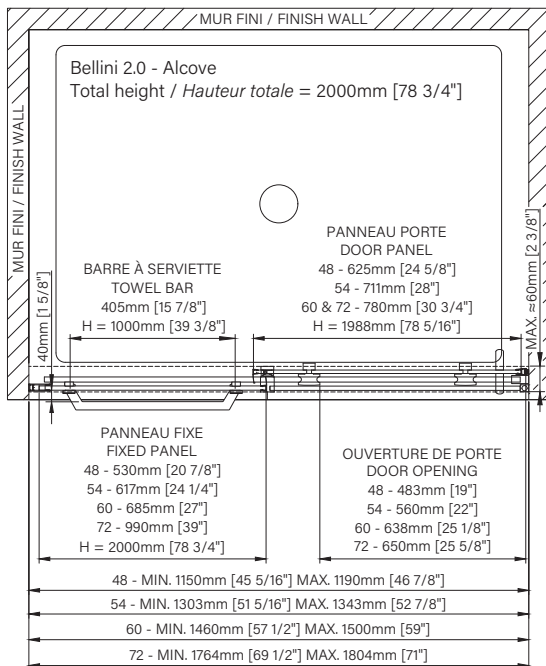

Bellini 2.0

- Roulement à billes doux garantie à vie
  Soft ball bearing lifetime warranty
- Épaisseur de verre
  Glass thickness **8-10mm**
  5/16"-3/8"
- Installation rapide et facile
  Fast & easy installation
- Traitement de verre Zitta Clean
  Zitta Clean glass treatment **Zitta Clean**
- Porte réversible
  Reversible door
- Fermeture aimanté
  Magnet closing
- Cappuchon de finition
  Top cover cap
- Installation par joint de serrage
  Squeeze gasket installation
- Guide de bas de porte Zitta Clip
  Zitta Clip bottom door guide

Alcôve / Alcove

Porte de douche à roulement
Verre clair
1 porte, 1 fixe

Rolling shower door
Clear glass
1 door, 1 fixed

Caractéristiques :

- Hauteur de 78 3/4" (2000mm)
- Barre à serviette inclus
- Guide de bas de porte Zitta Clip pour facilité le nettoyage
- Seuil en aluminium et joint d'étanchéité
- Verre trempé sécuritaire aux arêtes polies
- Anti-saut et butée d'arrêt de porte

Features :

- Height of 78 3/4" (2000mm)
- Towel bar included
- Zitta Clip bottom door guide to ease cleaning
- Aluminum threshold and sealing gaskets
- Safe tempered glass with polished edges
- Door anti-jump and stopper

Configurations :

- 48"
- 54"
- 60"
- 72"

DB24800ASTC_1
DB25400ASTC_1
DB26000ASTC_1
DB27200ASTC_1

Kit de quincaillerie / Hardware kit

48" : DH0248SX_0 81" x 7" x 3", 12lbs 2057mm x 178mm x 76mm, 5.5kg	60" : DH0260SX_0 81" x 7" x 3", 13lbs 2057mm x 178mm x 76mm, 5.7kg
54" : DH0254SX_0 81" x 7" x 3", 12lbs 2057mm x 178mm x 76mm, 5.6kg	72" : DH0272SX_0 81" x 7" x 3", 13lbs 2057mm x 178mm x 76mm, 5.9kg

REV : 2025-02-17

zitta.ca

Dimensions d'emballage / Packaging dimensions :

Panneau de porte / Door panel		Panneau fixe / Fixed panel	
48" : DG0248SD01 80" x 26" x 1", 73lbs 2032mm x 660mm x 25mm, 33.1kg	60" & 72" : DG0260SD01 80" x 32" x 1", 90lbs 2032mm x 813mm x 25mm, 40.8kg	48" : DG0248SF01 80" x 22" x 1", 64lbs 2032mm x 559mm x 25mm, 29kg	60" : DG0260SF01 80" x 28" x 1", 82lbs 2032mm x 711mm x 25mm, 37.2kg
54" : DG0254SD01 80" x 29" x 1", 82lbs 2032mm x 737mm x 25mm, 37.2kg		54" : DG0254SF01 80" x 25" x 1", 73lbs 2032mm x 635mm x 25mm, 33.1kg	70" : DG0272SF01 80" x 40" x 1", 115lbs 2032mm x 1016mm x 25mm, 52.2kg