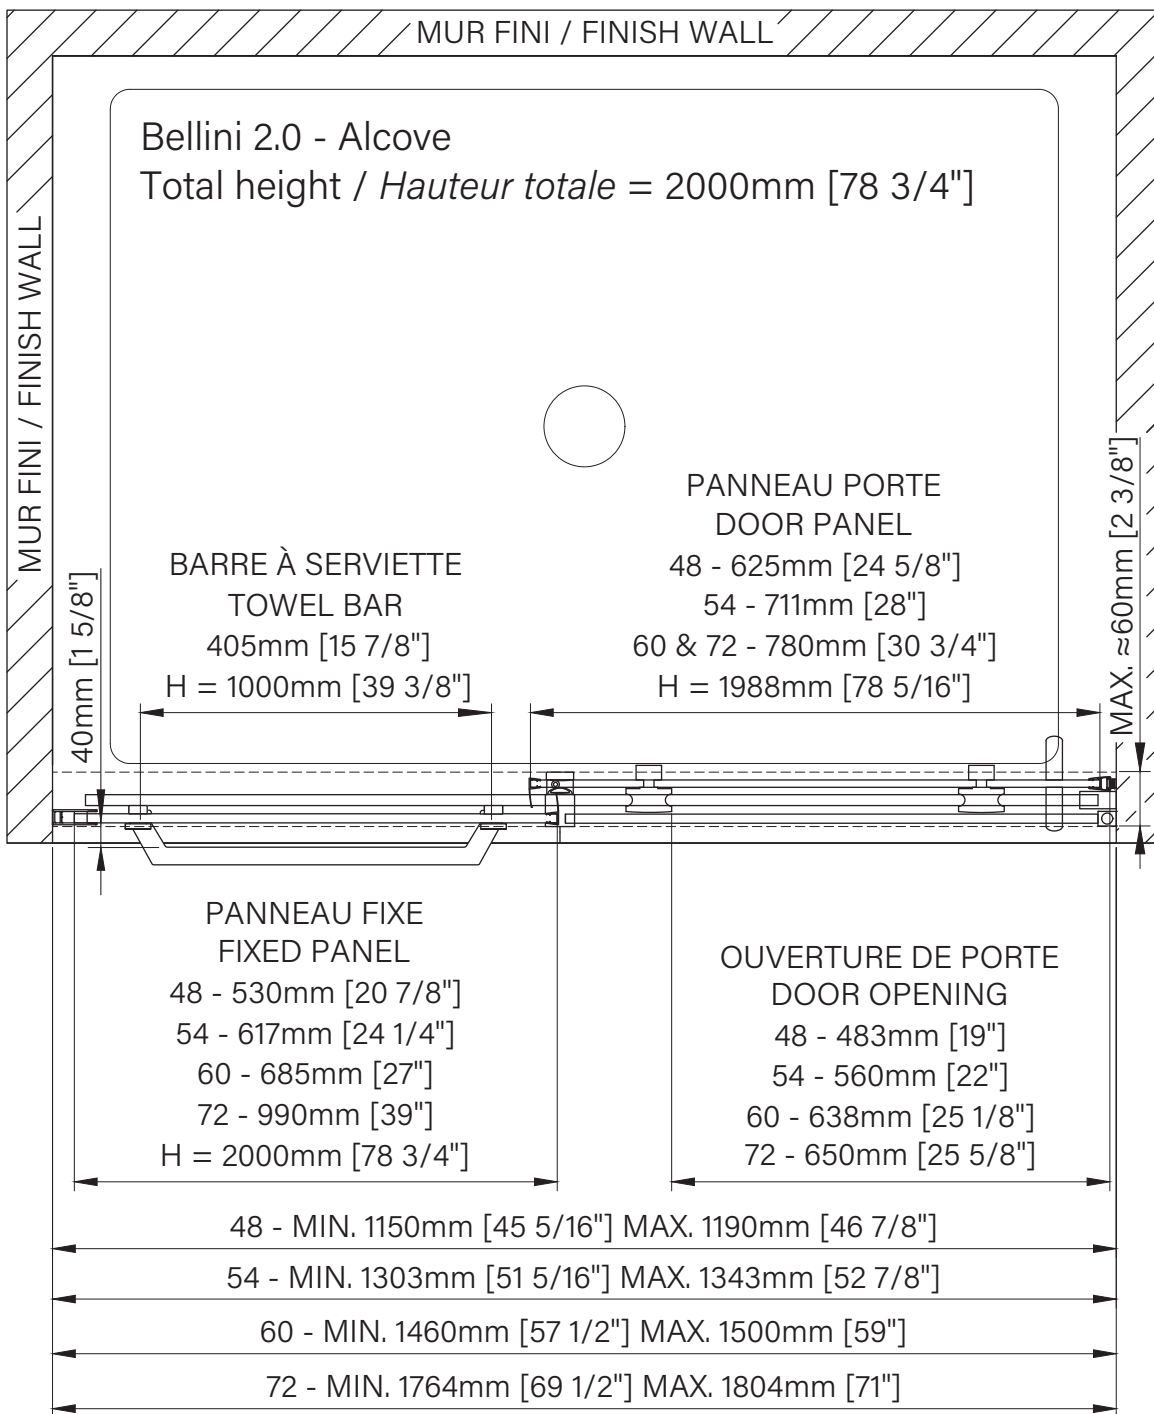

Bellini 2.0

Porte de douche à roulement
Alcôve 1 porte, 1 fixe
Configuration disponibles :
48" / 54" / 60" / 72"

Rolling shower door
Alcove 1 door, 1 fixed
Available configurations :
48" / 54" / 60" / 72"

REV : 2024-09-09

*Les dimensions sont soumises à des tolérances de fabrication et peuvent changer sans préavis
*The dimensions are subject to manufacturer's tolerance and may change without notice.

zitta.ca