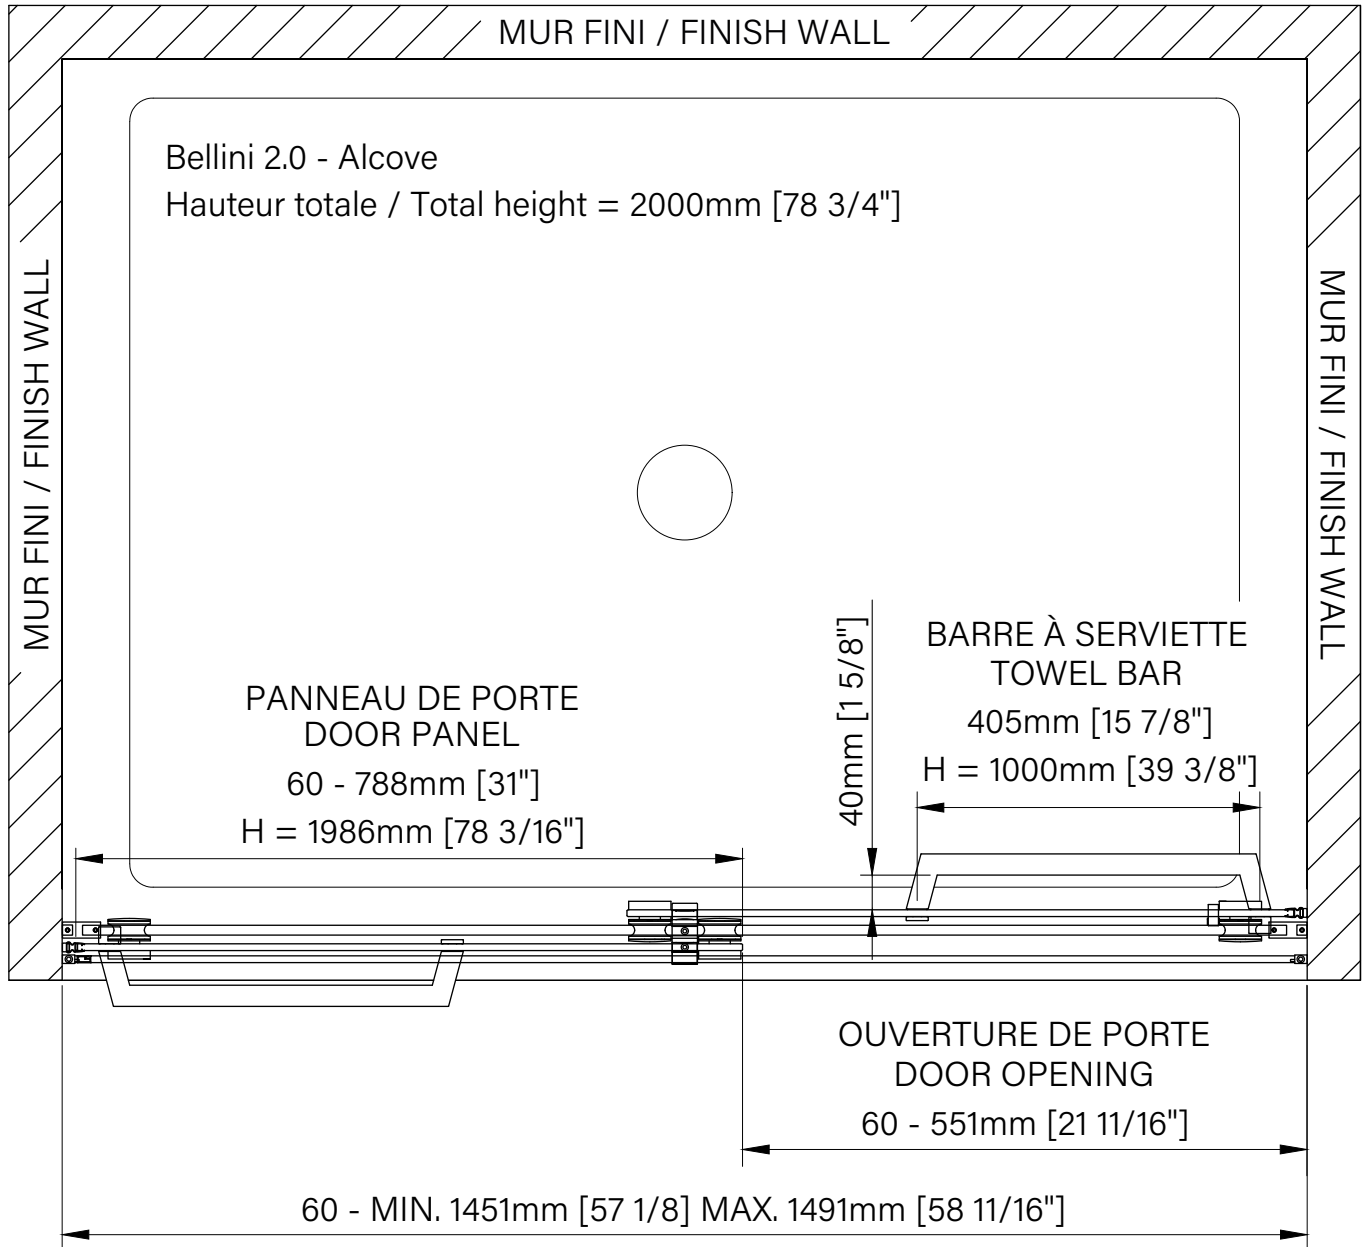

Bellini 2.0

Porte de douche à roulement
Alcôve 2 portes
Dimensions disponibles :
60"

Rolling shower door
Alcove 2 doors
Available sizes :
60"

Les dimensions sont soumises à des tolérances de fabrication et peuvent changer sans préavis
The dimensions are subject to manufacturer's tolerance and may change without notice.

zitta.ca