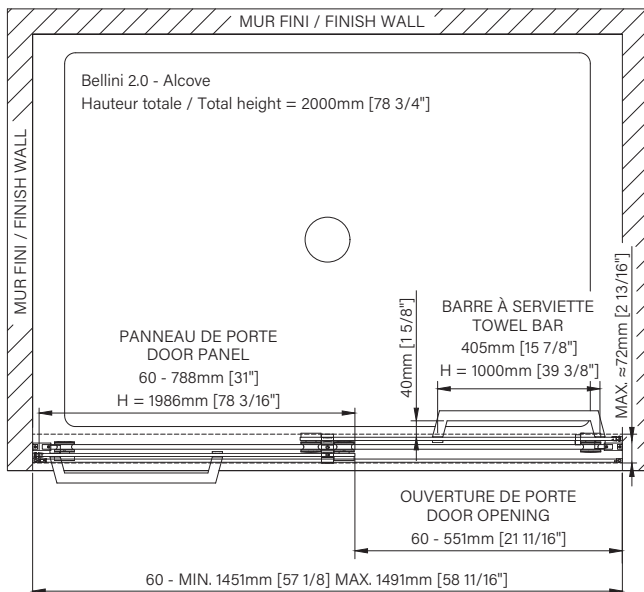

Bellini 2.0

- Roulement à billes doux garantie à vie
  Soft ball bearing lifetime warranty
- Épaisseur de verre
  Glass thickness **8-10mm**
  5/16"-3/8"
- Installation rapide et facile
  Fast & easy installation
- Traitement de verre Zitta Clean
  Zitta Clean glass treatment **Zitta Clean**
- Porte réversible
  Reversible door
- Fermeture aimanté
  Magnet closing
- Cappuchon de finition
  Top cover cap
- Installation par joint de serrage
  Squeeze gasket installation
- Guide de bas de porte Zitta Clip
  Zitta Clip bottom door guide

Alcôve / Alcove

Porte de douche à roulement
Verre clair
2 portes bidirectionnelles

Rolling shower door
Clear glass
2 doors double sliders

Les dimensions sont soumises à des tolérances de fabrication et peuvent changer sans préavis.
The dimensions are subject to manufacturer's tolerance and may change without notice.

Caractéristiques :

- Hauteur de 78 3/4" (2000mm)
- Barre à serviette inclus
- Guide de bas de porte Zitta Clip pour faciliter le nettoyage (panneau intérieur)
- Seuil en aluminium et joint d'étanchéité
- Verre trempé sécuritaire aux arêtes polies
- Anti-saut et butée d'arrêt de porte

Features :

- Height of 78 3/4" (2000mm)
- Towel bar included
- Zitta Clip bottom door guide to ease cleaning (inside panel)
- Aluminum threshold and sealing gaskets
- Safe tempered glass with polished edges
- Door anti-jump and stopper

Configurations :

- 60"

DB26000ASTD_1

zitta.ca

Dimensions d'emballage / Packaging dimensions :

Panneaux de porte / Door panels	Kit de quincaillerie / Hardware kit
2 x 60" : DG0260DSD1	60" : DH0260DX_0
80" x 32" x 1", 90lbs	80" x 6" x 3", 18lbs
2032mm x 813mm x 25mm, 40.8kg	2032mm x 152mm x 76mm, 8.2kg