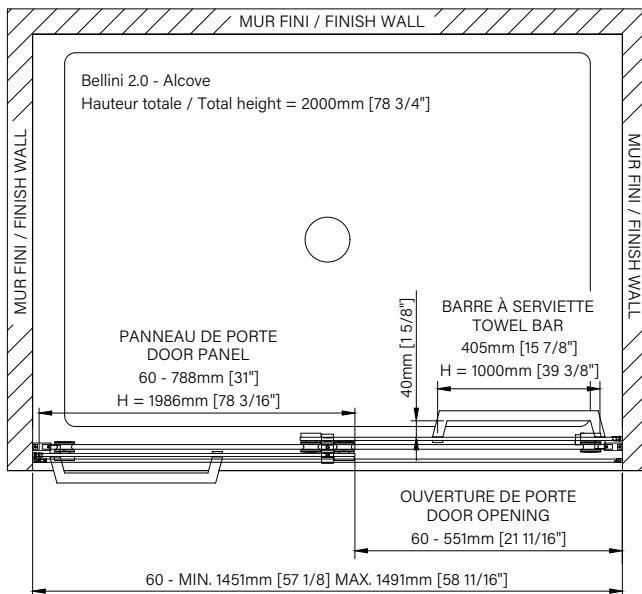

Les dimensions sont soumises à des tolérances de fabrication et peuvent changer sans préavis
The dimensions are subject to manufacturer's tolerance and may change without notice.

Caractéristiques :

- Hauteur de 78 3/4" (2000mm)
- Barre à serviette inclus
- Guide de bas de porte Zitta Clip pour facilité le nettoyage (panneau intérieur)
- Seuil en aluminium et joint d'étanchéité
- Verre trempé sécuritaire aux arêtes polies
- Anti-saut et butée d'arrêt de porte

Features :

- Height of 78 3/4" (2000mm)
- Towel bar included
- Zitta Clip bottom door guide to ease cleaning (inside panel)
- Aluminum threshold and sealing gaskets
- Safe tempered glass with polished edges
- Door anti-jump and stopper

Configurations :

- 60"

DB26000ASTC_1

zitta.ca

Dimensions d'emballage / Packaging dimensions :

Panneaux de porte / Door panels	Kit de quincaillerie / Hardware kit
2 x 60" : DG0260DSD1	60" : DH0260DX_0
80" x 32" x 1", 90lbs	80" x 6" x 3", 18lbs
2032mm x 813mm x 25mm, 40.8kg	2032mm x 152mm x 76mm, 8.2kg