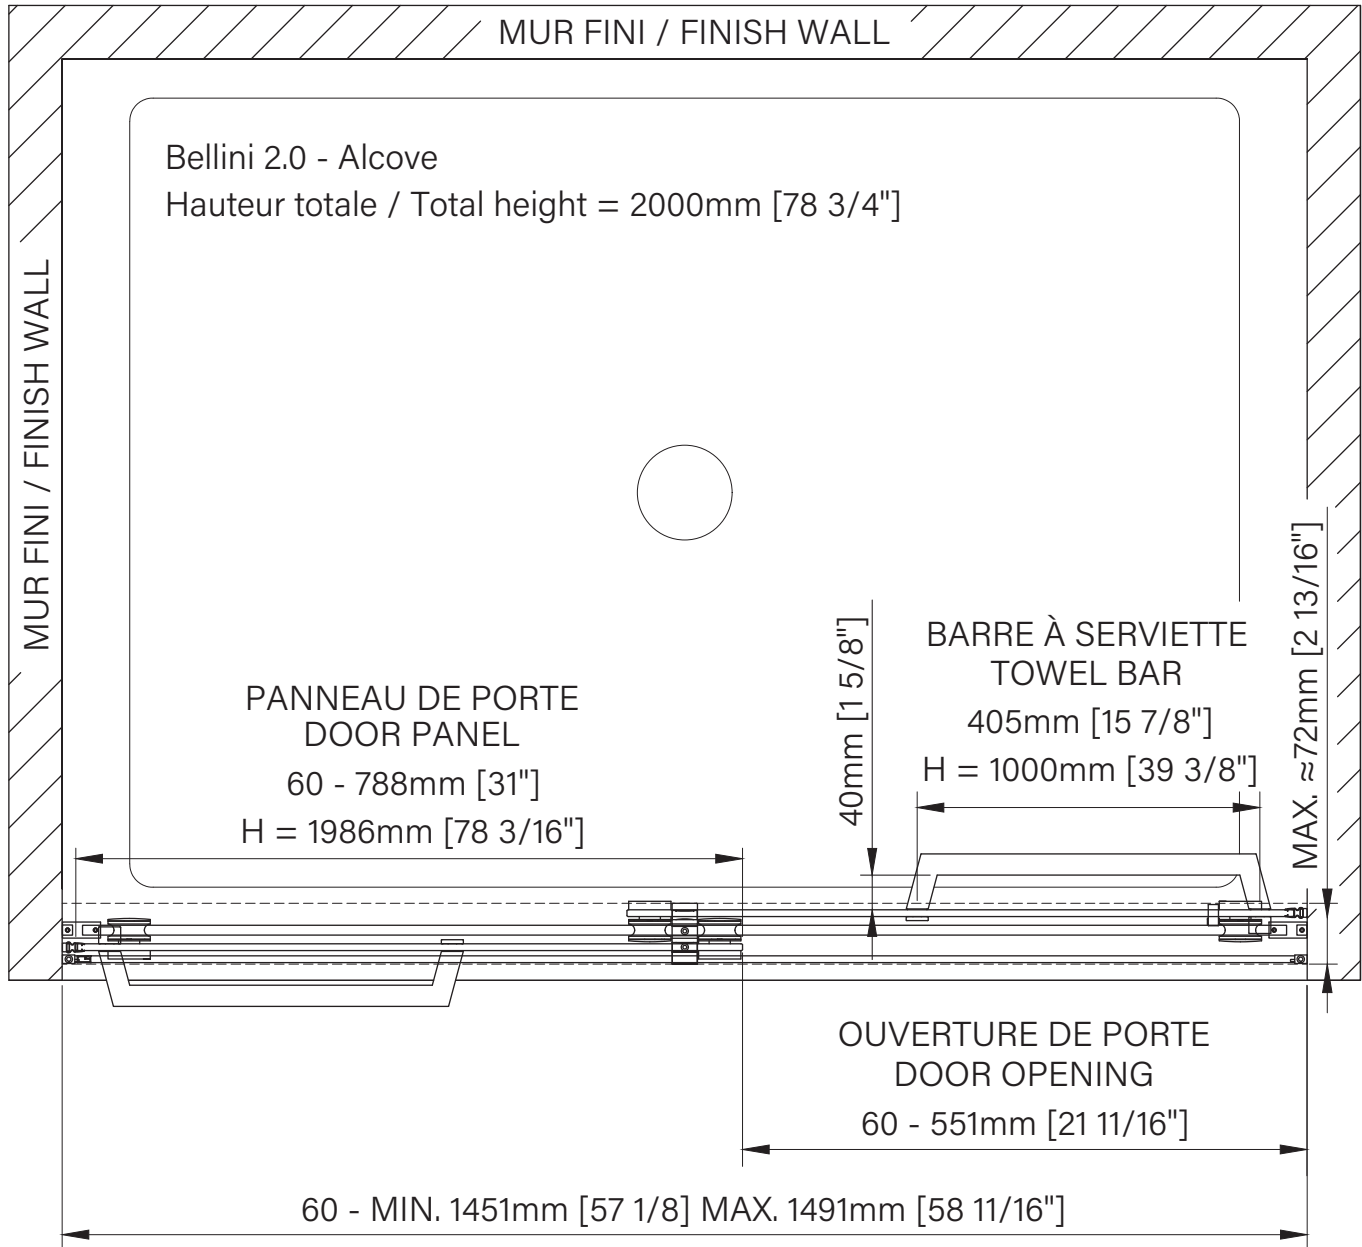

Bellini 2.0

Porte de douche à roulement
Alcôve 2 portes
Dimensions disponibles :
60"

Rolling shower door
Alcove 2 doors
Available sizes :
60"

REV : 2024-09-09

Les dimensions sont soumises à des tolérances de fabrication et peuvent changer sans préavis
The dimensions are subject to manufacturer's tolerance and may change without notice.

zitta.ca