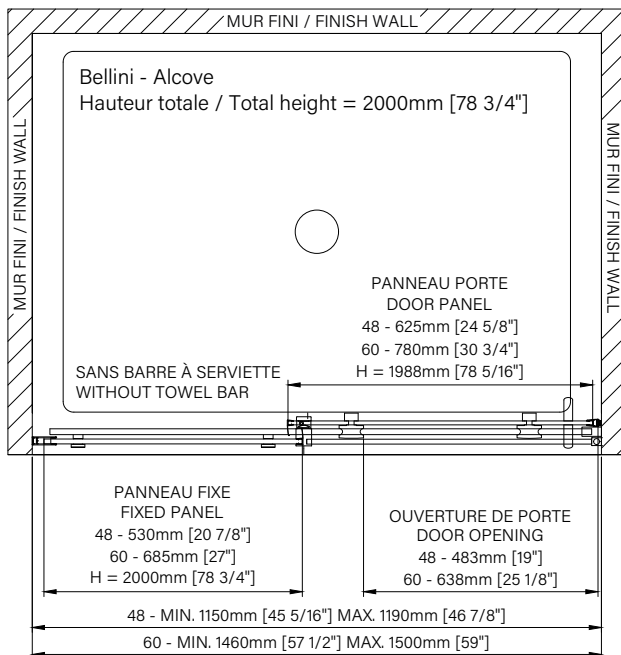

Alcôve / Alcove

Porte de douche à roulement
Verre clair
1 porte, 1 fixe

Rolling shower door
Clear glass
1 door, 1 fixed

Bellini

- Roulement à billes doux garantie à vie
  Soft ball bearing lifetime warranty
- Épaisseur de verre
  Glass thickness **8-10mm**
  5/16"-3/8"
- Installation rapide et facile
  Fast & easy installation
- Traitement de verre Zitta Clean
  Zitta Clean glass treatment
- Porte réversible
  Reversible door
- Fermeture aimanté
  Magnet closing
- Cappuchon de finition
  Top cover cap
- Installation par joint de serrage
  Squeeze gasket installation
- Guide de bas de porte Zitta Clip
  Zitta Clip bottom door guide

zitta.ca

Dimensions d'emballage / Packaging dimensions :

Panneau de porte / Door panel
48" : DG0248SD01 60" & 72" : DG0260SD01
80" x 26" x 1", 73lbs 80" x 32" x 1", 90lbs
2032mm x 660mm x 25mm, 33.1kg 2032mm x 813mm x 25mm, 40.8kg

Panneau fixe / Fixed panel
48" : DG0248SFX1 60" : DG0260SFX1
80" x 22" x 1", 64lbs 80" x 28" x 1", 82lbs
2032mm x 559mm x 25mm, 29kg 2032mm x 711mm x 25mm, 37.2kg

Kit de quincaillerie / Hardware kit

48" : DH0248SX_0 60" : DH0260SX_0
81" x 7" x 3", 12lbs 81" x 7" x 3", 13lbs
2057mm x 178mm x 76mm, 5.5kg 2057mm x 178mm x 76mm, 5.7kg

Caractéristiques :

- Hauteur de 78 3/4" (2000mm)
- Guide de bas de porte Zitta Clip pour facilité le nettoyage
- Seuil en aluminium et joint d'étanchéité
- Verre trempé sécuritaire aux arêtes polies
- Anti-saut et butée d'arrêt de porte

Features :

- Height of 78 3/4" (2000mm)
- Zitta Clip bottom door guide to ease cleaning
- Aluminum threshold and sealing gaskets
- Safe tempered glass with polished edges
- Door anti-jump and stopper

Configurations :

- 48"
- 60"

DB14800ASTC_1
DB16000ASTC_1