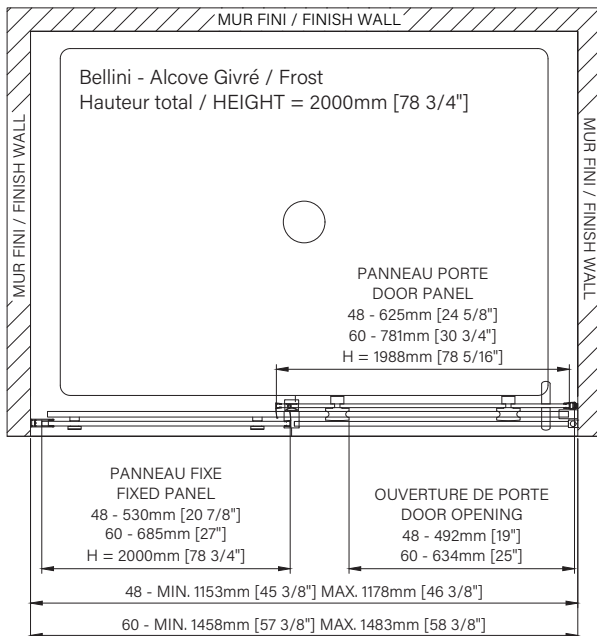

Alcôve / Alcove

Porte de douche à roulement
Verre givré
1 porte, 1 fixe

Rolling shower door
Frosted glass
1 door, 1 fixed

Bellini

- Roulement à billes doux garantie à vie
  Soft ball bearing lifetime warranty
- Épaisseur de verre
  Glass thickness **8-10mm**
  5/16"-3/8"
- Installation rapide et facile
  Fast & easy installation
- Traitement de verre Zitta Clean
  Zitta Clean glass treatment **Zitta Clean**
- Porte réversible
  Reversible door
- Fermeture aimanté
  Magnet closing
- Cappuchon de finition
  Top cover cap
- Installation par joint de serrage
  Squeeze gasket installation
- Guide de bas de porte Zitta Clip
  Zitta Clip bottom door guide

Caractéristiques :

- Hauteur de 78 3/4" (2000mm)
- Guide de bas de porte Zitta Clip pour facilité le nettoyage
- Seuil en aluminium et joint d'étanchéité
- Verre trempé sécuritaire aux arêtes polies
- Anti-saut et butée d'arrêt de porte

Features :

- Height of 78 3/4" (2000mm)
- Zitta Clip bottom door guide to ease cleaning
- Aluminum threshold and sealing gaskets
- Safe tempered glass with polished edges
- Door anti-jump and stopper

Configurations :

- 48"
- 60"

Gauche / Left = G
Droite / Right = H

DBM4800AST_24
DBM6000AST_24

zitta.ca

Dimensions d'emballage / Packaging dimensions :

48" : DBM4800AST_24
Box #1&2 / Boîtes #1&2 :
80 3/4" x 26 3/4" x 5", 135lbs
2050mm x 680mm x 127mm, 61kg

60" : DBM6000AST_24
Box #1&2 / Boîtes #1&2 :
80 3/4" x 32 7/8" x 5", 168lbs
2050mm x 776mm x 127mm, 76kg

Gauche / Left = G
Droite / Right = H