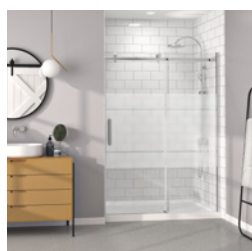

Porte de douche en alcôve
VERRE GIVRÉ

Shower door in alcove
FROSTED GLASS

P. 4-5