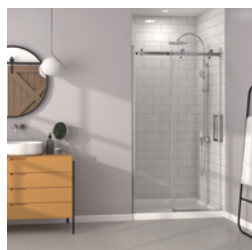

Table des matières

Table of content

Porte de douche en alcôve
VERRE CLAIR

Shower door in alcove
CLEAR GLASS

P. 2-3