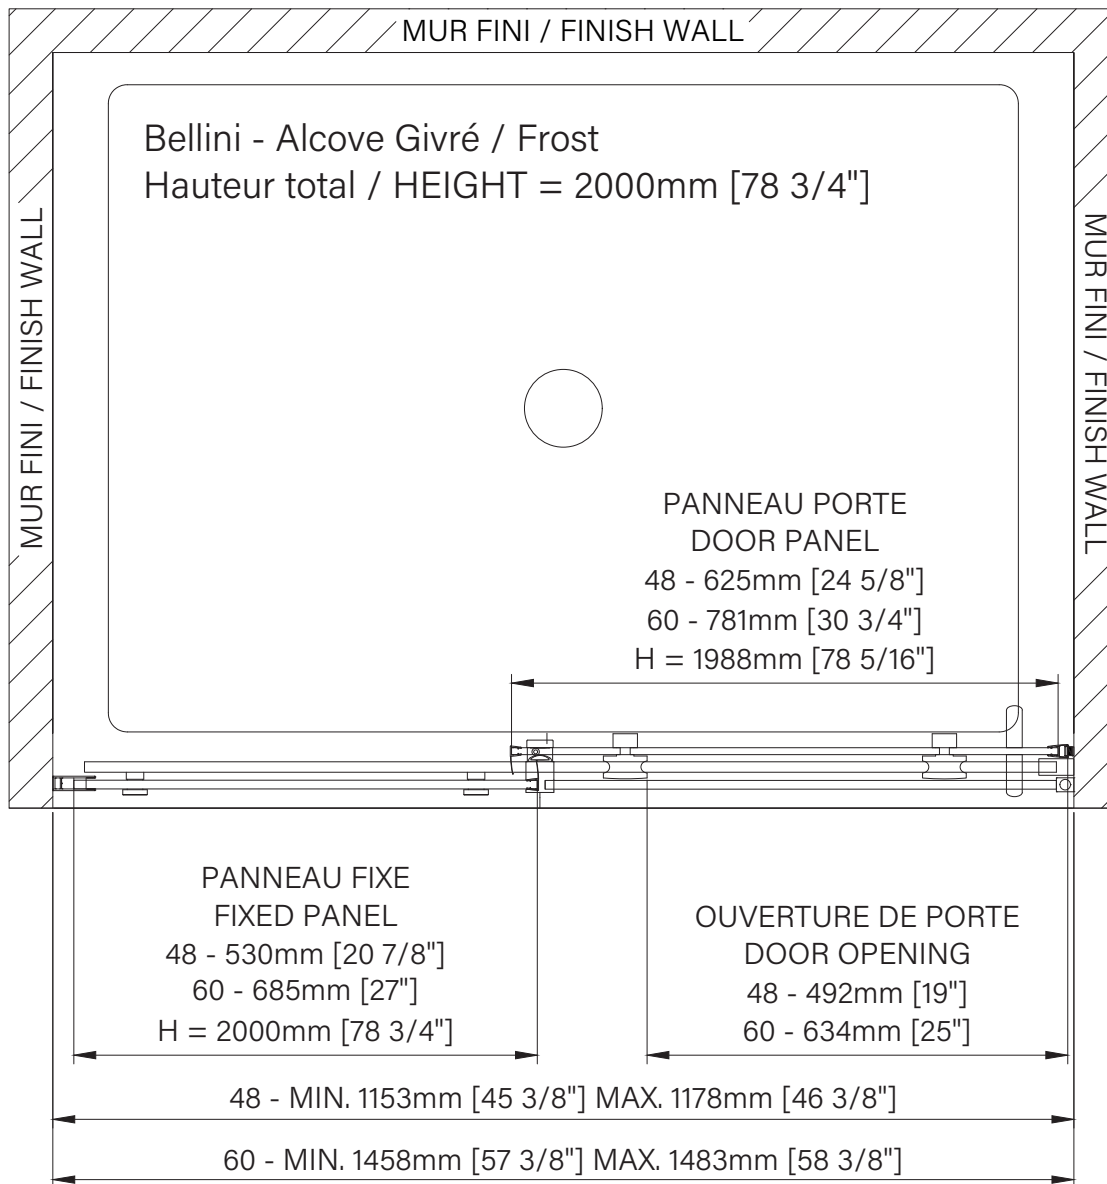

Bellini

Rolling shower door
Alcove frost 1 door, 1 fixed
Not reversible
Available configurations :
48" / 60"

Porte de douche à roulement
Alcôve givrée 1 porte, 1 fixe
Non réversible
Configurations disponibles :
48" / 60"

Should be assembled as shown. / Doit être assemblé comme illustré.

The dimensions are subject to manufacturer's tolerance and may change without notice.

Les dimensions sont soumises à des tolérances de fabrication et peuvent changer sans préavis.

www.zitta.ca