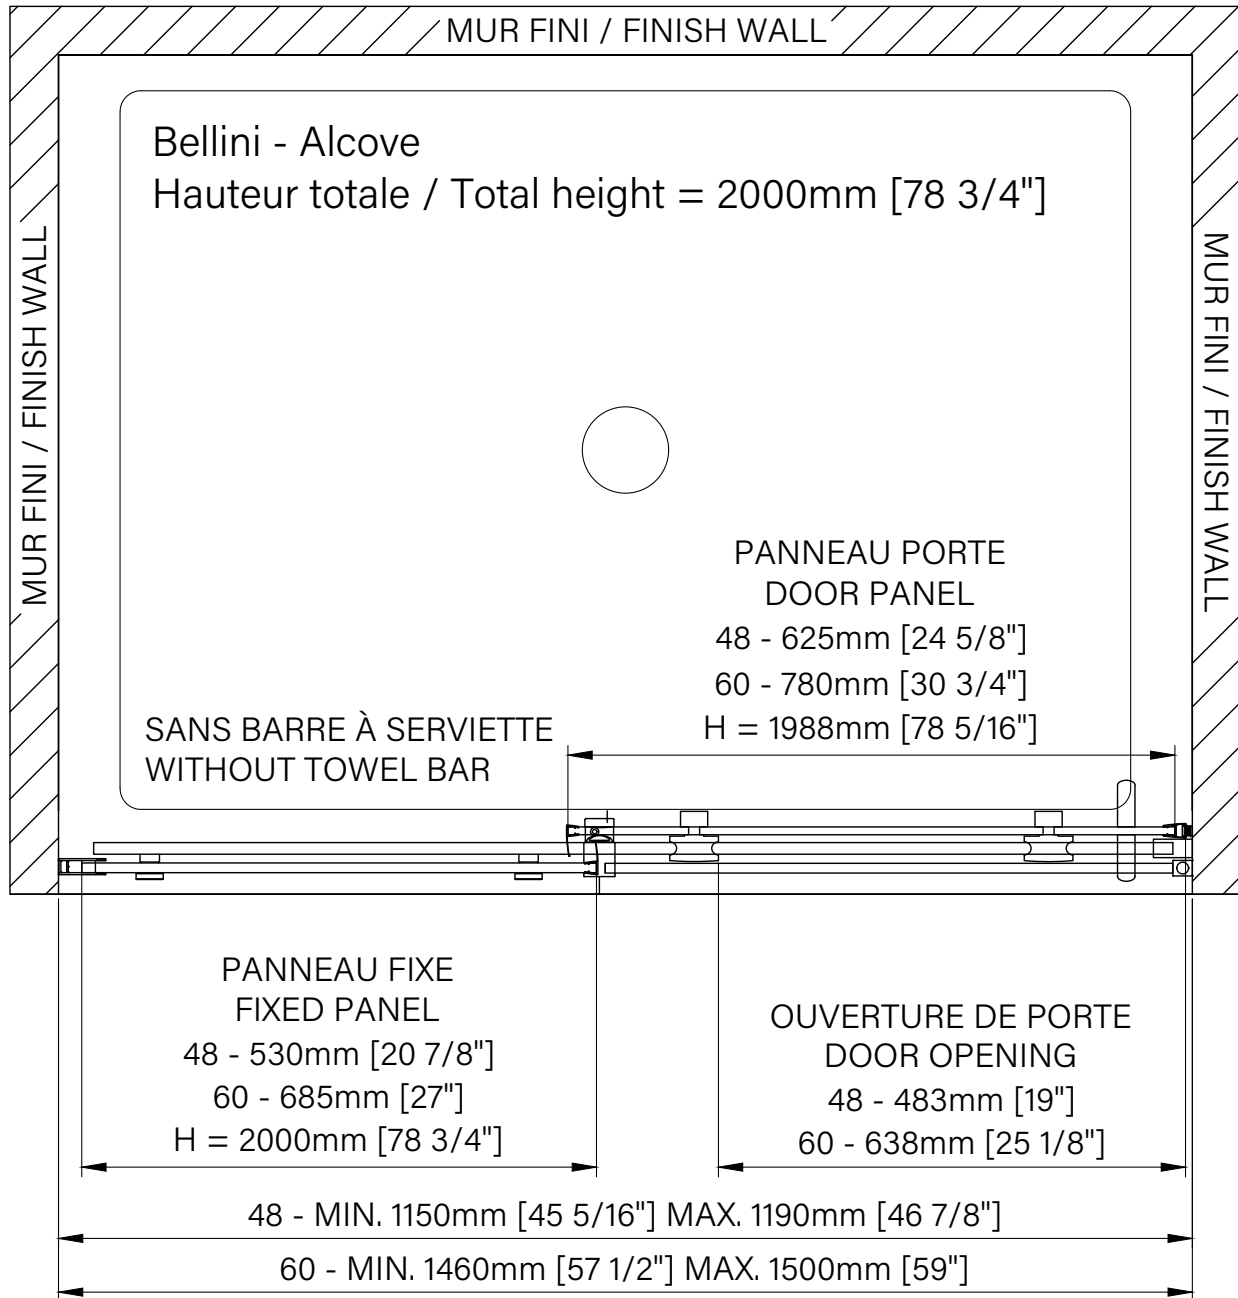

Panneau de porte / Door panel
48" : DG0248SD01 60" & 72" : DG0260SD01
80" x 26" x 1", 73lbs 80" x 32" x 1", 90lbs
2032mm x 660mm x 25mm, 33.1kg 2032mm x 813mm x 25mm, 40.8kg

Panneau fixe / Fixed panel
48" : DG0248SFX1 60" : DG0260SFX1
80" x 22" x 1", 64lbs 80" x 28" x 1", 82lbs
2032mm x 559mm x 25mm, 29kg 2032mm x 711mm x 25mm, 37.2kg

Caractéristiques :

- Hauteur de 78 3/4" (2000mm)
- Guide de bas de porte Zitta Clip pour facilité le nettoyage
- Seuil en aluminium et joint d'étanchéité
- Verre trempé sécuritaire aux arêtes polies
- Anti-saut et butée d'arrêt de porte

Features :

- Height of 78 3/4" (2000mm)
- Zitta Clip bottom door guide to ease cleaning
- Aluminum threshold and sealing gaskets
- Safe tempered glass with polished edges
- Door anti-jump and stopper

Configurations :

- 48"
- 60"

DB14800ASTC_1
DB16000ASTC_1

Bellini

Porte de douche à roulement
Alcôve 1 porte, 1 fixe
Configurations disponibles :
48" / 60"

Rolling shower door
Alcove 1 door, 1 fixed
Available configurations :
48" / 60"