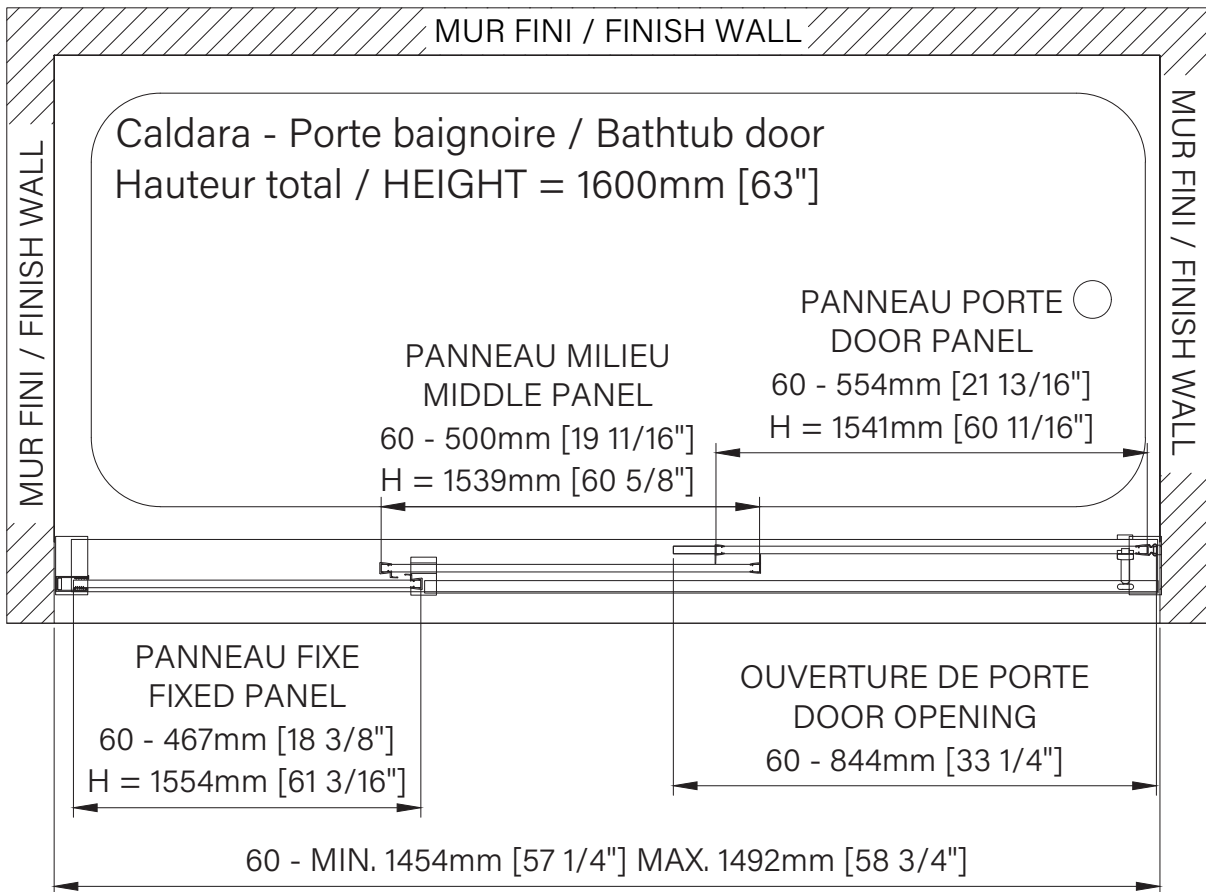

Caractéristiques :

- Hauteur de 78 3/4" (2000mm)
- Installation facile et rapide
- Seuil en aluminium et joint d'étanchéité
- Verre trempé sécuritaire aux arêtes polies
- Très grande ouverture de porte

Features :

- Height of 78 3/4" (2000mm)
- Fast and easy installation
- Aluminum threshold and sealing gaskets
- Safe tempered glass with polished edges
- Really large door opening

Configurations :

- 60"

DCL6000BSTC21

zitta.ca

Dimensions d'emballage / Packaging dimensions :

60" : DCL6000BSTC21
59" x 23" x 6 1/4", 117lbs
1499mm x 584mm x 159mm, 53.1kg

**Les dimensions d'emballage peuvent varier ou changées sans préavis.
**Packaging dimensions may vary or change without notice.

Caldara

Sliding bath screen
Alcove 2 doors, 1 fixed
Available configurations :
60"

Écran de bain coulissant
Alcôve 2 portes, 1 fixe
Configurations disponibles :
60"

The dimensions are subject to manufacturer's tolerance and may change without notice.