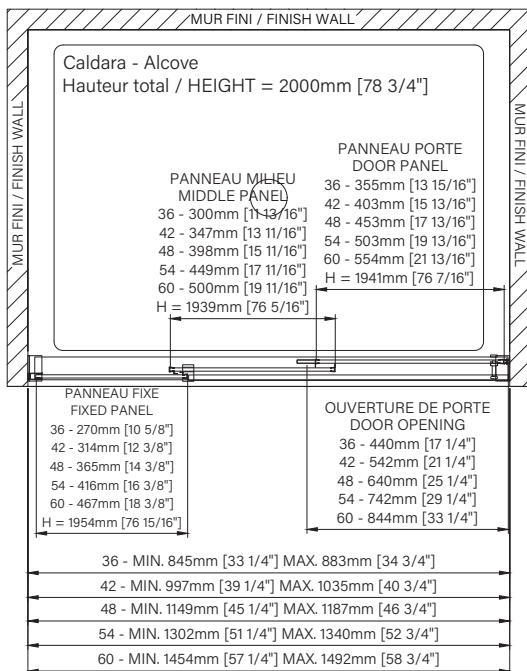

Caractéristiques :

- Hauteur de 78 3/4" (2000mm)
- Installation facile et rapide
- Seuil en aluminium et joint d'étanchéité
- Verre trempé sécuritaire aux arêtes polies
- Très grande ouverture de porte

Features :

- Height of 78 3/4" (2000mm)
- Fast and easy installation
- Aluminum threshold and sealing gaskets
- Safe tempered glass with polished edges
- Really large door opening

Configurations :

- 36"
- 42"
- 48"
- 54"
- 60"

DCL3600ASTC21
DCL4200ASTC21
DCL4800ASTC21
DCL5400ASTC21
DCL6000ASTC21

zitta.ca

Dimensions d'emballage / Packaging dimensions :

36" : DCL3600ASTC21
79" x 18 7/8" x 4 3/8", 86lbs
2005mm x 480mm x 110mm, 39kg

42" : DCL4200ASTC21
79" x 19 3/4" x 4 3/8", 100lbs
2013mm x 500mm x 110mm, 45kg

48" : DCL4800ASTC21
79" x 20 7/8" x 4 3/8", 112lbs
2005mm x 530mm x 110mm, 51kg

54" : DCL5400ASTC21
79" x 21 1/2" x 4 3/8", 79lbs
2005mm x 546mm x 110mm, 35,8kg

60" : DCL6000ASTC21
79" x 23 1/4" x 1 3/8", 44lbs
2005mm x 590mm x 51mm, 20kg

Boîte / Box #2
78 3/4" x 24" x 3 3/8", 79lbs
2000mm x 610mm x 85mm, 36kg