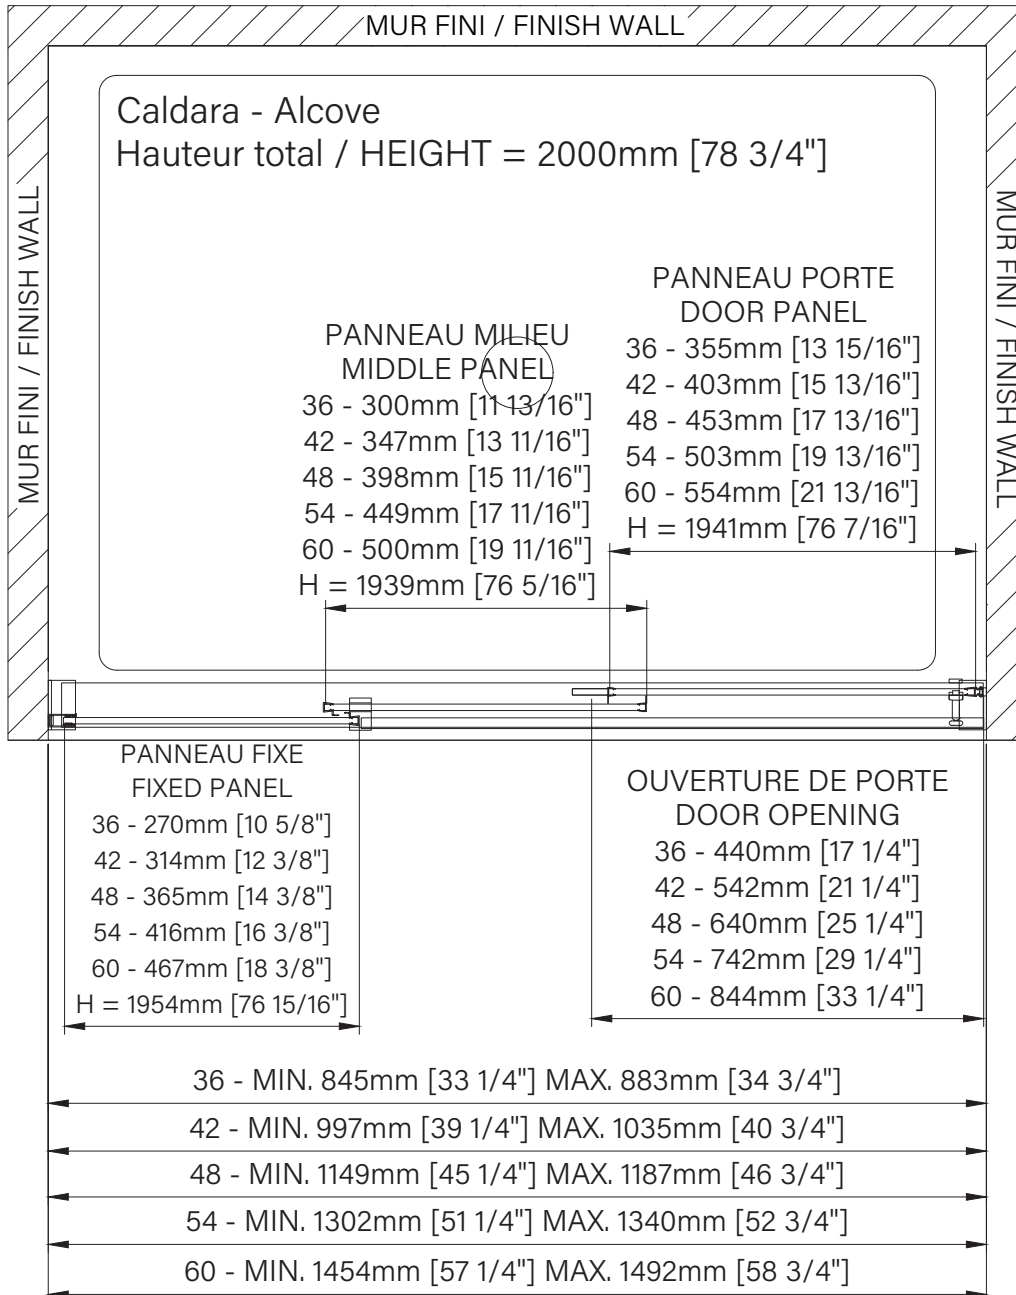

Caldara

Sliding shower door
Alcove 2 doors, 1 fixed
Available configurations :
36" / 42" / 48" / 54" / 60"

Porte de douche coulissante
Alcôve 2 portes, 1 fixe
Configurations disponibles :
36" / 42" / 48" / 54" / 60"

The dimensions are subject to manufacturer's tolerance and may change without notice.

Les dimensions sont soumises à des tolérances de fabrication et peuvent changer sans préavis.

www.zitta.ca