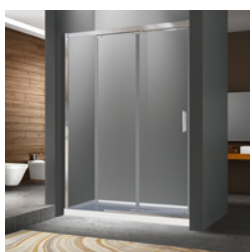

Table des matières

Table of content

Porte de douche en alcôve

Shower door in alcove

P. 2-3

Porte de baignoire en alcôve

Bathtub door in alcove

P. 4-5

Zitta
Clean

Porte réversible
Reversible door

Fermeture aimanté
Magnet closing

Installation par joint de serrage
Squeeze gasket installation

Nombre de boîtes
Amount of boxes

Porte de douche à glissement
Verre clair
2 panneaux coulissants, 1 fixe

Caractéristiques :

- Hauteur de 78 3/4" (2000mm)
- Installation facile et rapide
- Seuil en aluminium et joint d'étanchéité
- Verre trempé sécuritaire aux arêtes polies
- Très grande ouverture de porte