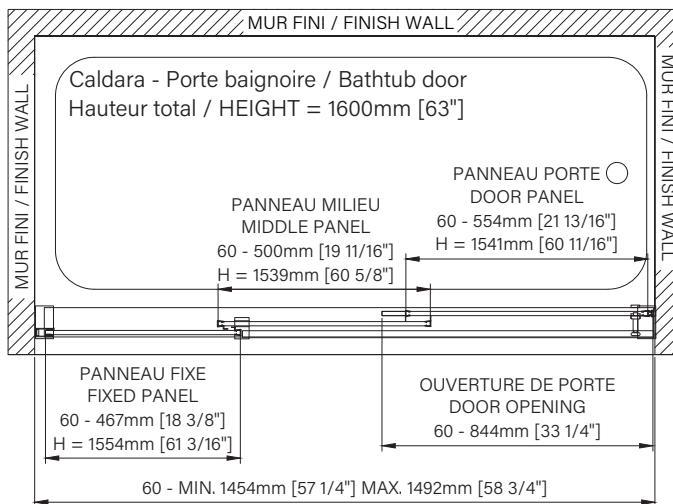

Caldera

Alcôve / Alcove

Porte de baignoire à glissement
Verre clair
2 panneaux coulissants, 1 fixe

Sliding shower door
Clear glass
2 sliding panels, 1 fixed

Polished chrome hardware
Quincaillerie chrome poli

PC

Roulement à billes doux garantie à vie
Soft ball bearing lifetime warranty

Épaisseur de verre
Glass thickness

8mm
5/16"

Traitement de verre Zitta Clean
Zitta Clean glass treatment

Zitta
Clean

Porte réversible
Reversible door

Fermeture aimanté
Magnet closing

Installation par joint de serrage
Squeeze gasket installation

Nombre de boîtes
Amount of boxes

Caractéristiques :

- Hauteur de 78 3/4" (2000mm)
- Installation facile et rapide
- Seuil en aluminium et joint d'étanchéité
- Verre trempé sécuritaire aux arêtes polies
- Très grande ouverture de porte

Features :

- Height of 78 3/4" (2000mm)
- Fast and easy installation
- Aluminum threshold and sealing gaskets
- Safe tempered glass with polished edges
- Really large door opening

Configurations :

- 60"

DCL6000BSTC21

zitta.ca

Dimensions d'emballage / Packaging dimensions :

60" : DCL6000BSTC21
59" x 23" x 6 1/4", 117lbs
1499mm x 584mm x 159mm, 53.1kg