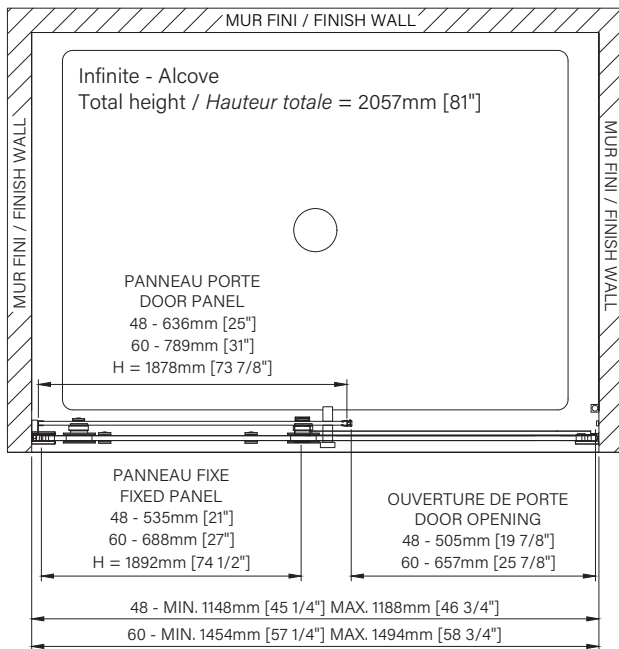

Caractéristiques :

- Hauteur de 81" (2057mm)
- Installation facile et rapide
- Guide de bas de porte Zitta Clip pour faciliter le nettoyage
- Seuil en aluminium et joint d'étanchéité
- Verre trempé sécuritaire aux arêtes polies
- Anti-saut minimaliste et butée d'arrêt de porte

Features :

- Height of 81" (2057mm)
- Fast and easy installation
- Zitta Clip bottom door guide to ease cleaning
- Aluminum threshold and sealing gaskets
- Safe tempered glass with polished edges
- Minimalist door anti-jump and stopper

Configurations :

- 48"
- 60"

DIF4800ASTC_1
DIF6000ASTC_1

zitta.ca

Dimensions d'emballage / Packaging dimensions :

Panneau de porte / Door panel	Panneau fixe / Fixed panel	Kit de quincaillerie / Hardware kit
48" : DG1348SD01 78" x 26" x 1", 56lbs 1981mm x 660mm x 25mm, 24kg	48" : DG1348SF01 78" x 22" x 1", 61lbs 1981mm x 559mm x 25mm, 23.1kg	48" : DH1348SX_0 80" x 7" x 4", 15lbs 2032mm x 178mm x 102mm, 5.9kg
60" : DG1360SD01 78" x 32" x 1", 69lbs 1981mm x 813mm x 25mm, 29.9kg	60" : DG1360SF01 78" x 29" x 1", 77lbs 1981mm x 737mm x 25mm, 29kg	60" : DH1360SX_0 80" x 7" x 4", 18lbs 2032mm x 178mm x 102mm, 5.9kg