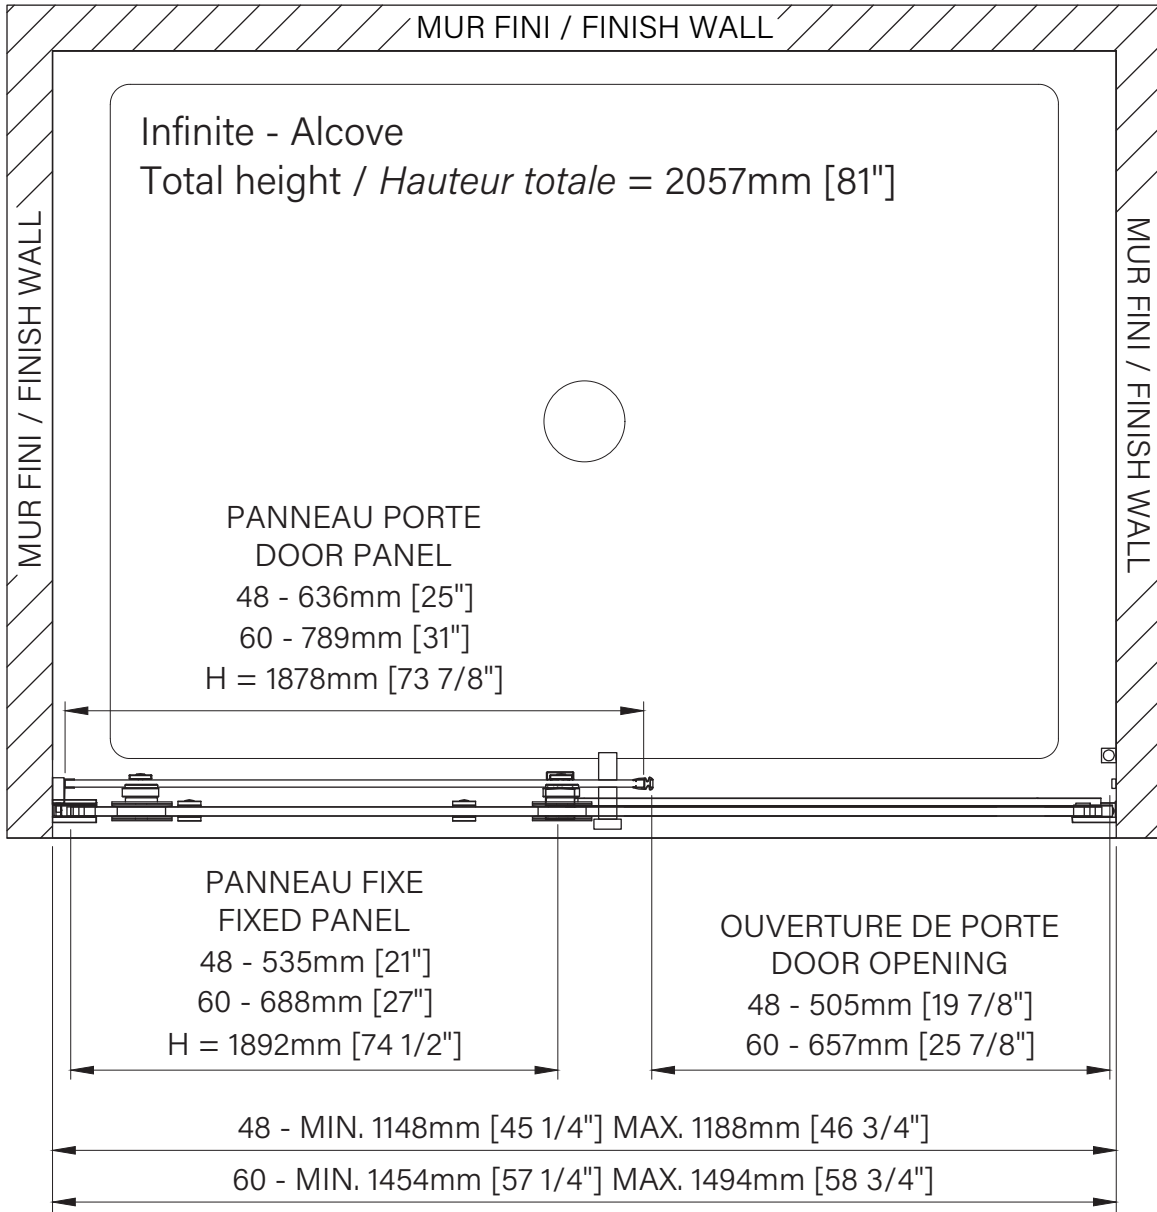

Infinite

Rolling shower door
Alcove 1 door, 1 fixed
Available configurations :
48" / 60"

Porte de douche à roulement
Alcôve 1 porte, 1 fixe
Configurations disponibles :
48" / 60"

The dimensions are subject to manufacturer's tolerance and may change without notice.
Les dimensions sont soumises à des tolérances de fabrication et peuvent changer sans préavis.

www.zitta.ca