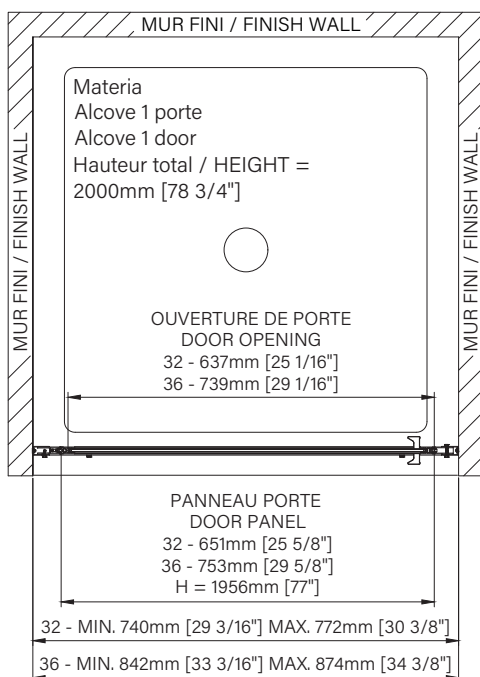

Caractéristiques :

- Hauteur de 78 3/4" (2000mm)
- Installation facile et rapide
- Seuil en aluminium et joint d'étanchéité
- Verre trempé sécuritaire aux arêtes polies
- Style de porte industriel

Features :

- Height of 78 3/4" (2000mm)
- Fast and easy installation
- Aluminum threshold and sealing gaskets
- Safe tempered glass with polished edges
- Industrial style shower door

Configurations :

- 32"
- 36"

DMT3200ASTA76
DMT3600ASTA76

zitta.ca

Dimensions d'emballage / Packaging dimensions :

32" : DMT3200ASTA76
82" x 28 3/4" x 3", 62lbs
2083mm x 730mm x 76mm, 28kg
36" : DMT3600ASTA76
81 1/2" x 32 1/2" x 3", 69lbs
2070mm x 826mm x 76mm, 31kg