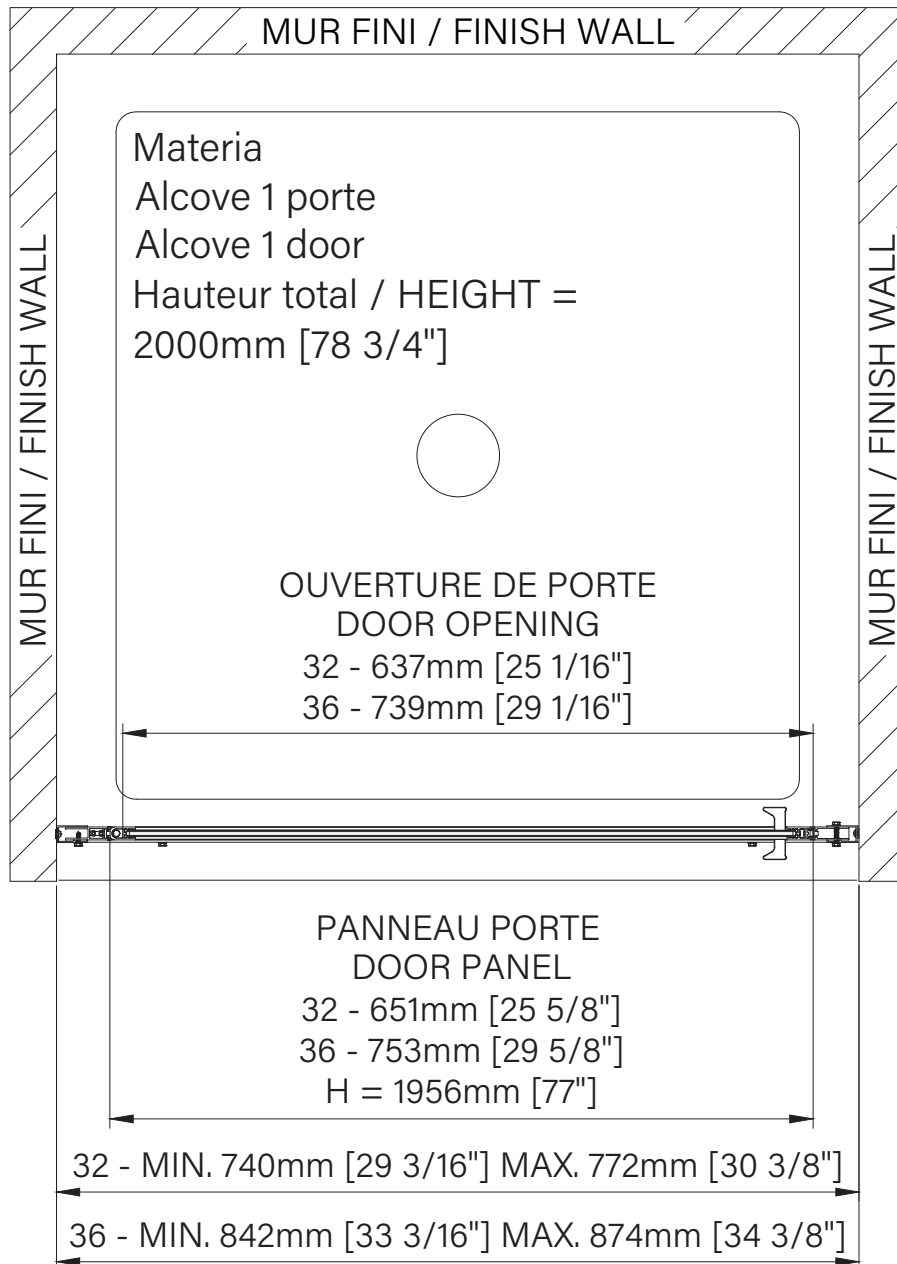

Les dimensions sont soumises à des tolérances de fabrication et peuvent changer sans préavis.
The dimensions are subject to manufacturer's tolerance and may change without notice.

Caractéristiques :

- Hauteur de 78 3/4" (2000mm)
- Installation facile et rapide
- Seuil en aluminium et joint d'étanchéité
- Verre trempé sécuritaire aux arêtes polies
- Style de porte industriel

Features :

- Height of 78 3/4" (2000mm)
- Fast and easy installation
- Aluminum threshold and sealing gaskets
- Safe tempered glass with polished edges
- Industrial style shower door

Configurations :

- 32"
- 36"

**Les dimensions d'emballage peuvent varier ou changées sans préavis.
**Packaging dimensions may vary or change without notice.

Materia

Pivot shower door
Alcove 1 door
Available configurations :
32" / 36"

Porte de douche pivotante
Alcôve 1 porte
Configurations disponibles :
32" / 36"

The dimensions are subject to manufacturer's tolerance and may change without notice.

Les dimensions sont soumises à des tolérances de fabrication et peuvent changer sans préavis.