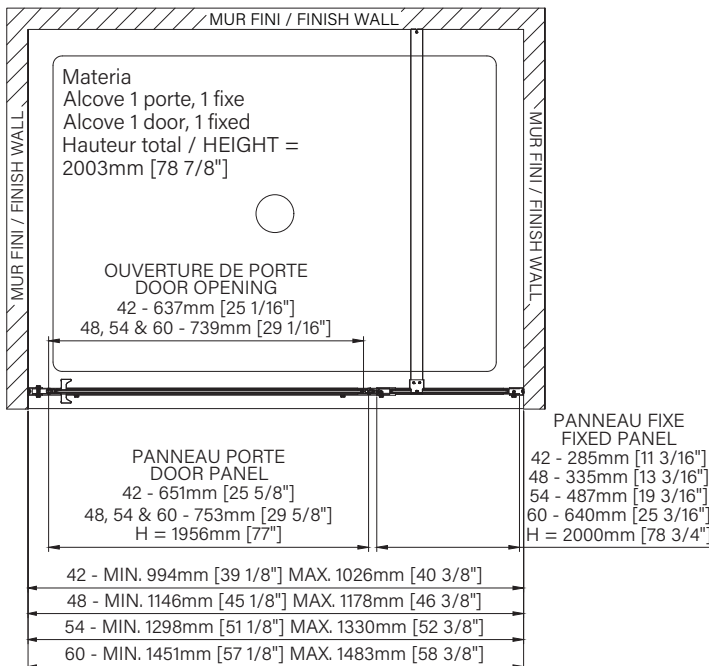

Caractéristiques :

- Hauteur de 78 3/4" (2000mm)
- Installation facile et rapide
- Seuil en aluminium et joint d'étanchéité
- Pivot garantie à vie
- Style de porte industriel avec cadre noir

Features :

- Height of 78 3/4" (2000mm)
- Fast and easy installation
- Aluminum threshold and sealing gaskets
- Lifetime pivot warranty
- Black frame industrial style shower door

Configurations :

- 42"
- 48"
- 54"
- 60"

DMT4200ASTA76
DMT4800ASTA76
DMT5400ASTA76
DMT6000ASTA76

zitta.ca

Dimensions d'emballage / Packaging dimensions :

42" : DMT4200ASTA76	46" : DMT4600ASTA76	54" : DMT5400ASTA76	60" : DMT6000ASTA76
Boîte / Box #1 :	Boîte / Box #1 :	Boîte / Box #1 :	Boîte / Box #1 :
82" x 28 3/4" x 3", 62lbs	81 1/2" x 32 1/2" x 3", 69lbs	81 1/2" x 32 1/2" x 3", 69lbs	81 1/2" x 32 1/2" x 3", 69lbs
2083mm x 730mm x 76mm, 28kg	2070mm x 826mm x 76mm, 31kg	2070mm x 826mm x 76mm, 31kg	2070mm x 826mm x 76mm, 31kg
Boîte / Box #2 :	Boîte / Box #2 :	Boîte / Box #2 :	Boîte / Box #2 :
81 3/4" x 14" x 3", 24lbs	82" x 16" x 3", 29lbs	82" x 22 1/4" x 3", 39lbs	82" x 28" x 3", 50lbs
2076mm x 356mm x 76mm, 10.9kg	2083mm x 406mm x 76mm, 13.1kg	2083mm x 565mm x 76mm, 17.2kg	2083mm x 711mm x 76mm, 22.7kg