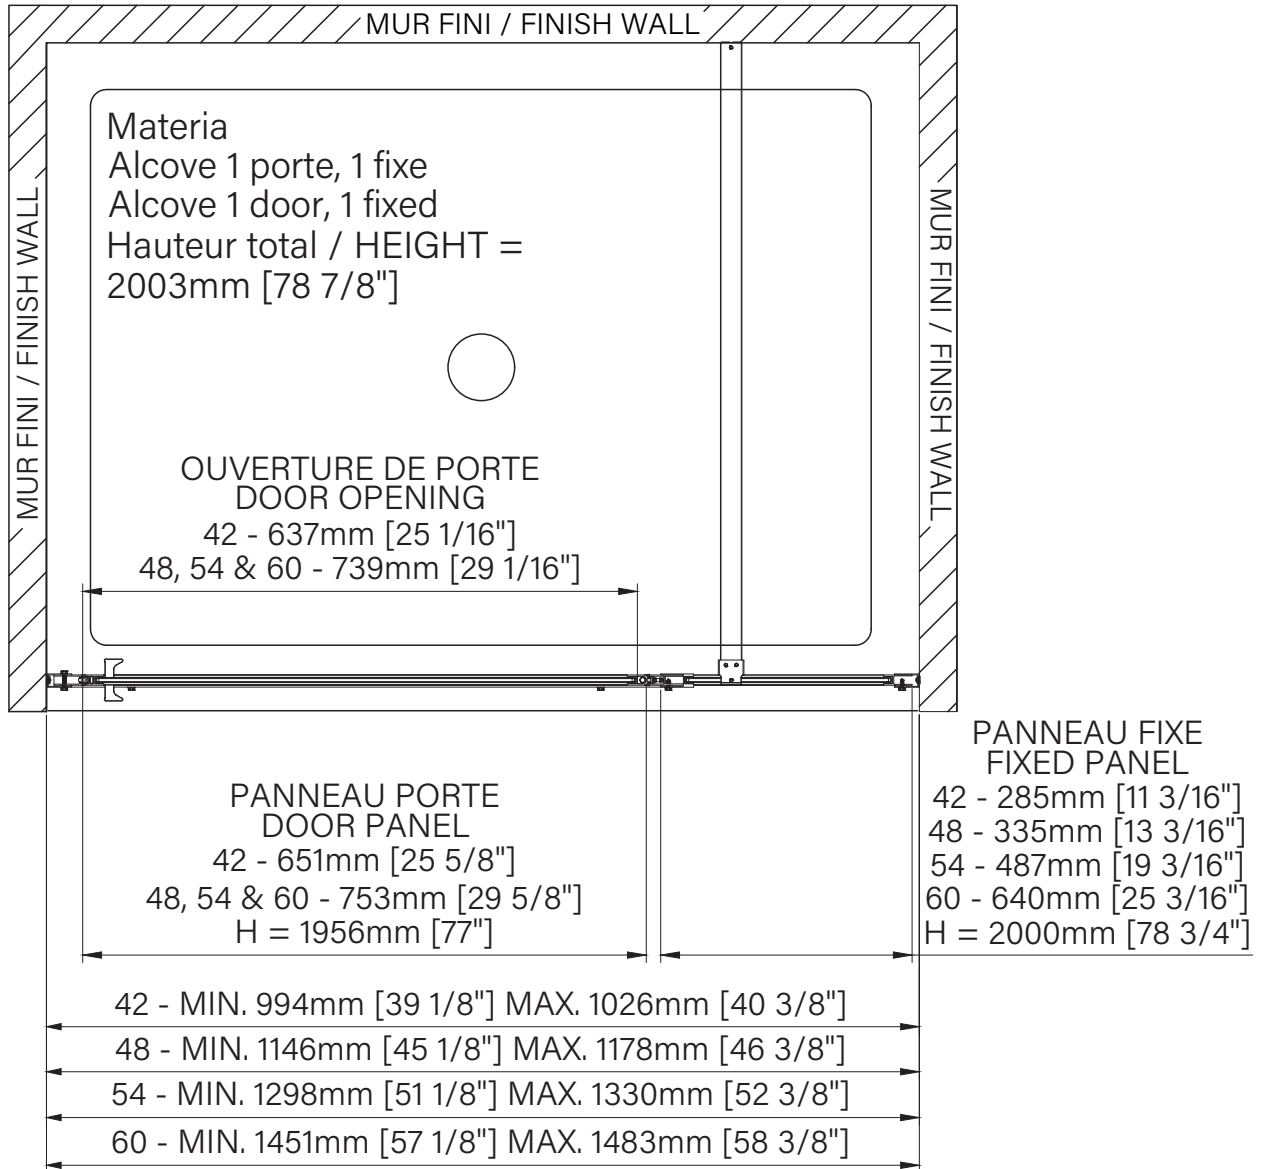

Materia

Pivot shower door
Alcove 1 door, 1 fixed
Available configurations :
42" / 48" / 54" / 60"

Porte de douche pivotante
Alcôve 1 porte, 1 fixe
Configurations disponibles :
42" / 48" / 54" / 60"

The dimensions are subject to manufacturer's tolerance and may change without notice.

Les dimensions sont soumises à des tolérances de fabrication et peuvent changer sans préavis.

www.zitta.ca