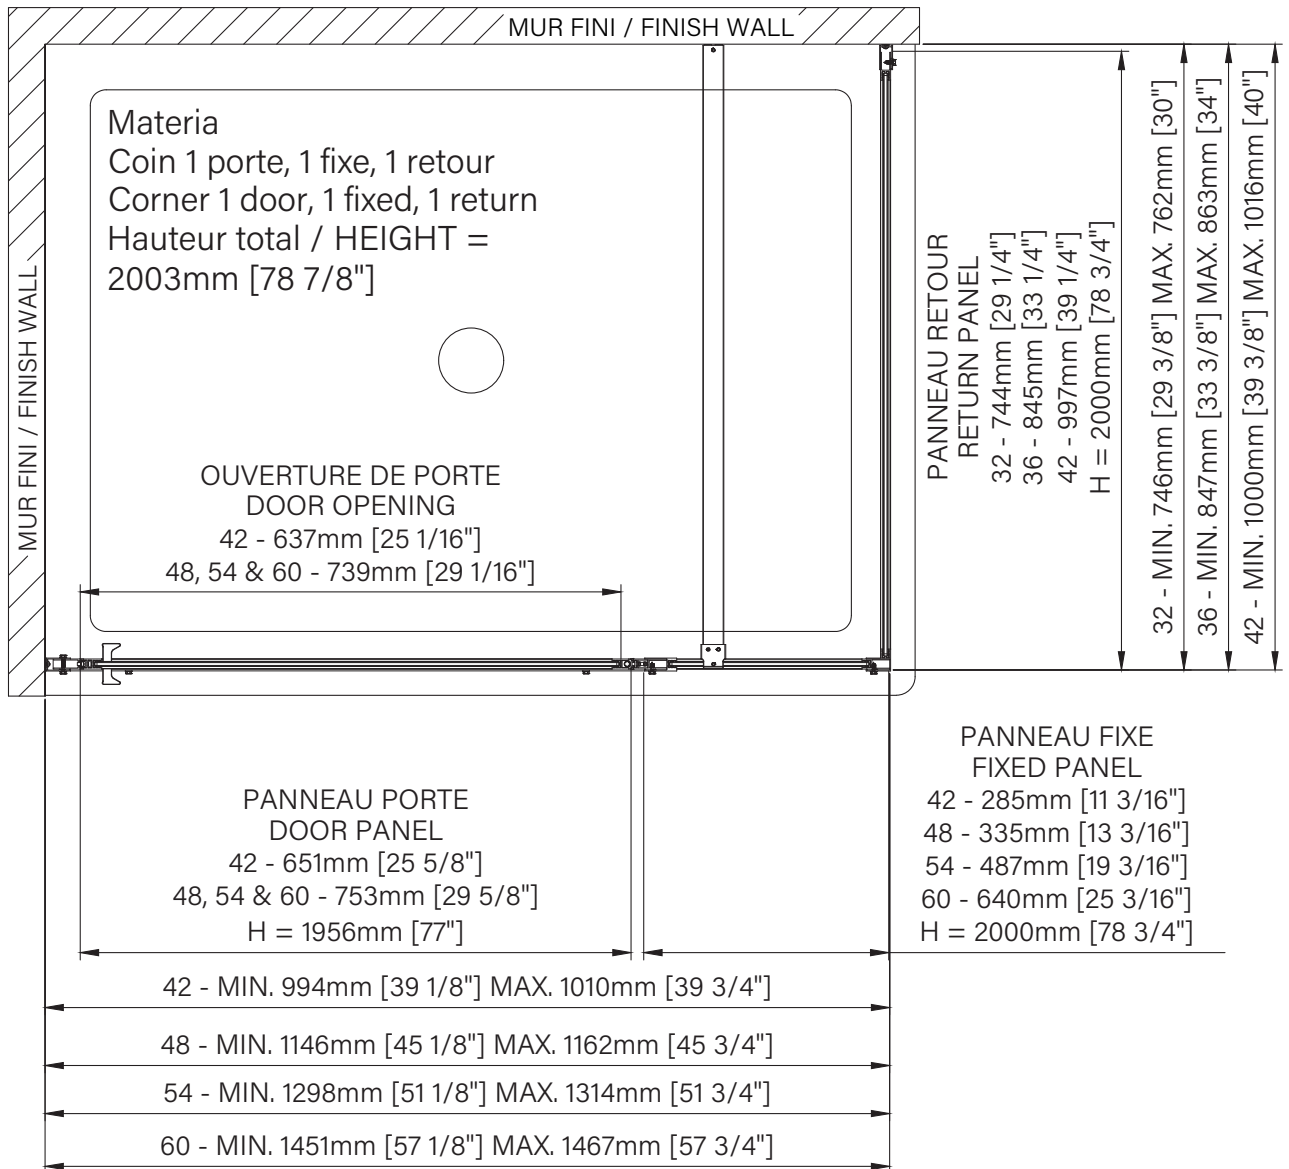

## *Table of content*

Porte de douche en coin carré

*Shower door in a corner square*

**P. 2-3**

Porte de douche en coin rectangulaire

*Shower door in a corner rectangular*

**P. 4-5**

# Materia

Pivot shower door  
 Corner 1 door, 1 fixed, 1 return  
 Available configurations :  
 42" / 48" / 54" / 60"

*Porte de douche pivotante*  
*Coin 1 porte, 1 fixe, 1 retour*  
*Configurations disponibles :*  
*42" / 48" / 54" / 60"*

The dimensions are subject to manufacturer's tolerance and may change without notice.

Les dimensions sont soumises à des tolérances de fabrication et peuvent changer sans préavis.

www.zitta.ca