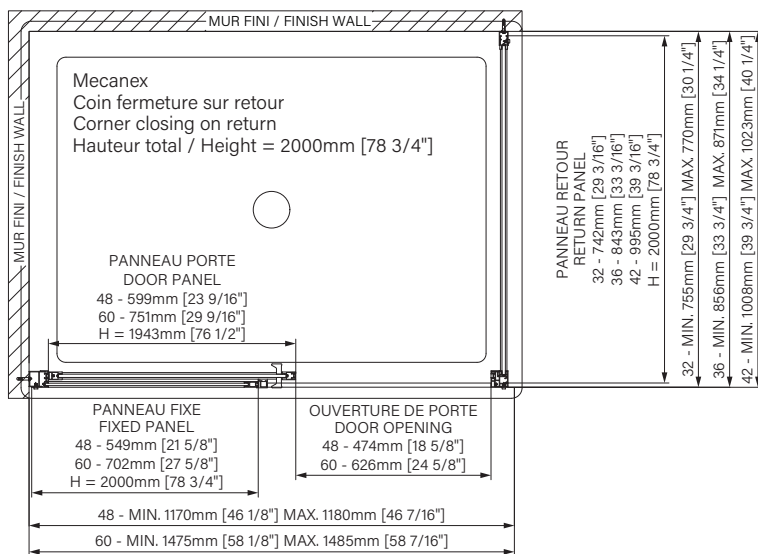

En coin / Corner

Porte de douche à glissement
Verre clair, cadré, fermeture sur retour
1 porte, 1 fixe & 1 retour

Sliding shower door
Clear glass, framed, on return closing
1 door, 1 fixed & 1 return

Mecanex

- Montant mural ajustable
  Adjustable wall channel
- Roulement à billes doux garantie à vie
  Soft ball bearing lifetime warranty
- Épaisseur de verre 8mm
  Glass thickness 5/16"
- Traitement de verre Zitta Clean
  Zitta Clean glass treatment
- Mécanisme de fermeture en douceur
  Soft-closing mechanism
- Fermeture aimanté
  Magnet closing
- Guide de bas de porte Zitta Clip
  Zitta Clip bottom door guide
- Nombre de boîtes
  Amount of boxes 2

Caractéristiques :

- Hauteur de 78 3/4" (2000mm)
- Installation facile et rapide
- Seuil en aluminium et joint d'étanchéité
- Verre trempé sécuritaire aux arêtes polies
- Style de porte industriel

Features :

- Height of 78 3/4" (2000mm)
- Fast and easy installation
- Aluminum threshold and sealing gaskets
- Safe tempered glass with polished edges
- Industrial style shower door

Configurations :

1. 48" DMC4800AST_76
   - 60" DMC6000AST_76
2. Gauche / Left = G
   Droite / Right = H

Panneaux de retour Return panels

- 32" DMC3200PSTX76
- 36" DMC3600PSTX76
- 42" DMC4200PSTX76

zitta.ca

Dimensions d'emballage / Packaging dimensions :

Panneau de porte et fixe / Door and fixed panel: Panneau de retour / Return panel:

48" : DMC4800AST_76
81" x 27" x 5", 117lbs
2057mm x 686mm x 127mm, 53.1kg
60" : DMT6000AST_76
81" x 31" x 5", 132lbs
2057mm x 787mm x 127mm, 59.9kg

32" : DMC3200PSTX76
81" x 33" x 2", 93lbs
2057mm x 838mm x 51mm, 42.2kg
36" : DMT3600PSTX76
81" x 37" x 2", 103lbs
2057mm x 940mm x 51mm, 46.7kg

42" : DMC4200PSTX76
81" x 43" x 2", 121lbs
2057mm x 1092mm x 51mm, 54.9kg

Gauche / Left = G
Droite / Right = H