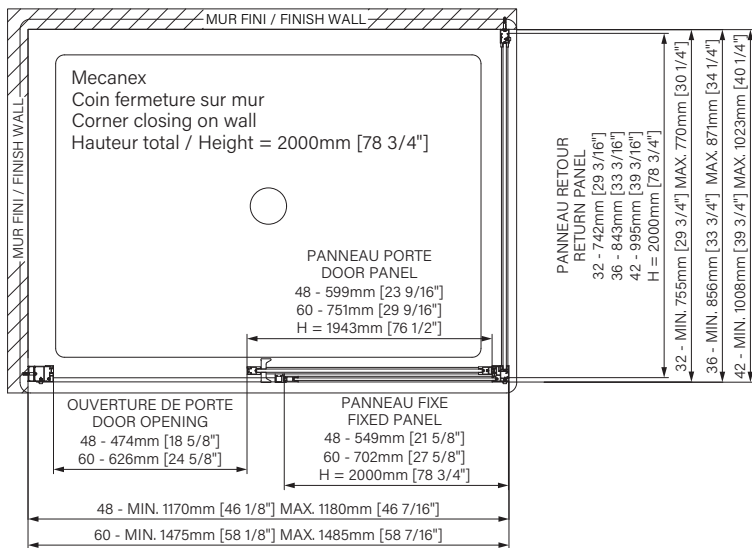

Mecanex

En coin / Corner

Porte de douche à glissement
Verre clair, cadré, fermeture sur mur
1 porte, 1 fixe & 1 retour

Sliding shower door
Clear glass, framed, on wall closing
1 door, 1 fixed & 1 return

- Montant mural ajustable
  Adjustable wall channel
- Roulement à billes doux garantie à vie
  Soft ball bearing lifetime warranty
- Épaisseur de verre
  Glass thickness
  8mm
  5/16"
- Traitement de verre Zitta Clean
  Zitta Clean glass treatment
- Mécanisme de fermeture en douceur
  Soft-closing mechanism
- Fermeture aimanté
  Magnet closing
- Guide de bas de porte Zitta Clip
  Zitta Clip bottom door guide
- Nombre de boîtes
  Amount of boxes
  2

Caractéristiques :

- Hauteur de 78 3/4" (2000mm)
- Installation facile et rapide
- Seuil en aluminium et joint d'étanchéité
- Verre trempé sécuritaire aux arêtes polies
- Style de porte industriel

Features :

- Height of 78 3/4" (2000mm)
- Fast and easy installation
- Aluminum threshold and sealing gaskets
- Safe tempered glass with polished edges
- Industrial style shower door

Configurations :

1. 48" DMC4800AST_76
   - 60" DMC6000AST_76
2. Gauche / Left = G
   Droite / Right = H

Panneaux de retour Return panels

- 32" DMC3200PSTX76
- 36" DMC3600PSTX76
- 42" DMC4200PSTX76

zitta.ca

Dimensions d'emballage / Packaging dimensions :

Panneau de porte et fixe / Door and fixed panel: Panneau de retour / Return panel:

48" : DMC4800AST_76
81" x 27" x 5", 117lbs
2057mm x 686mm x 127mm, 53.1kg
60" : DMT6000AST_76
81" x 31" x 5", 132lbs
2057mm x 787mm x 127mm, 59.9kg

32" : DMC3200PSTX76
81" x 33" x 2", 93lbs
2057mm x 838mm x 51mm, 42.2kg
36" : DMT3600PSTX76
81" x 37" x 2", 103lbs
2057mm x 940mm x 51mm, 46.7kg

42" : DMC4200PSTX76
81" x 43" x 2", 121lbs
2057mm x 1092mm x 51mm, 54.9kg

Gauche / Left = G
Droite / Right = H