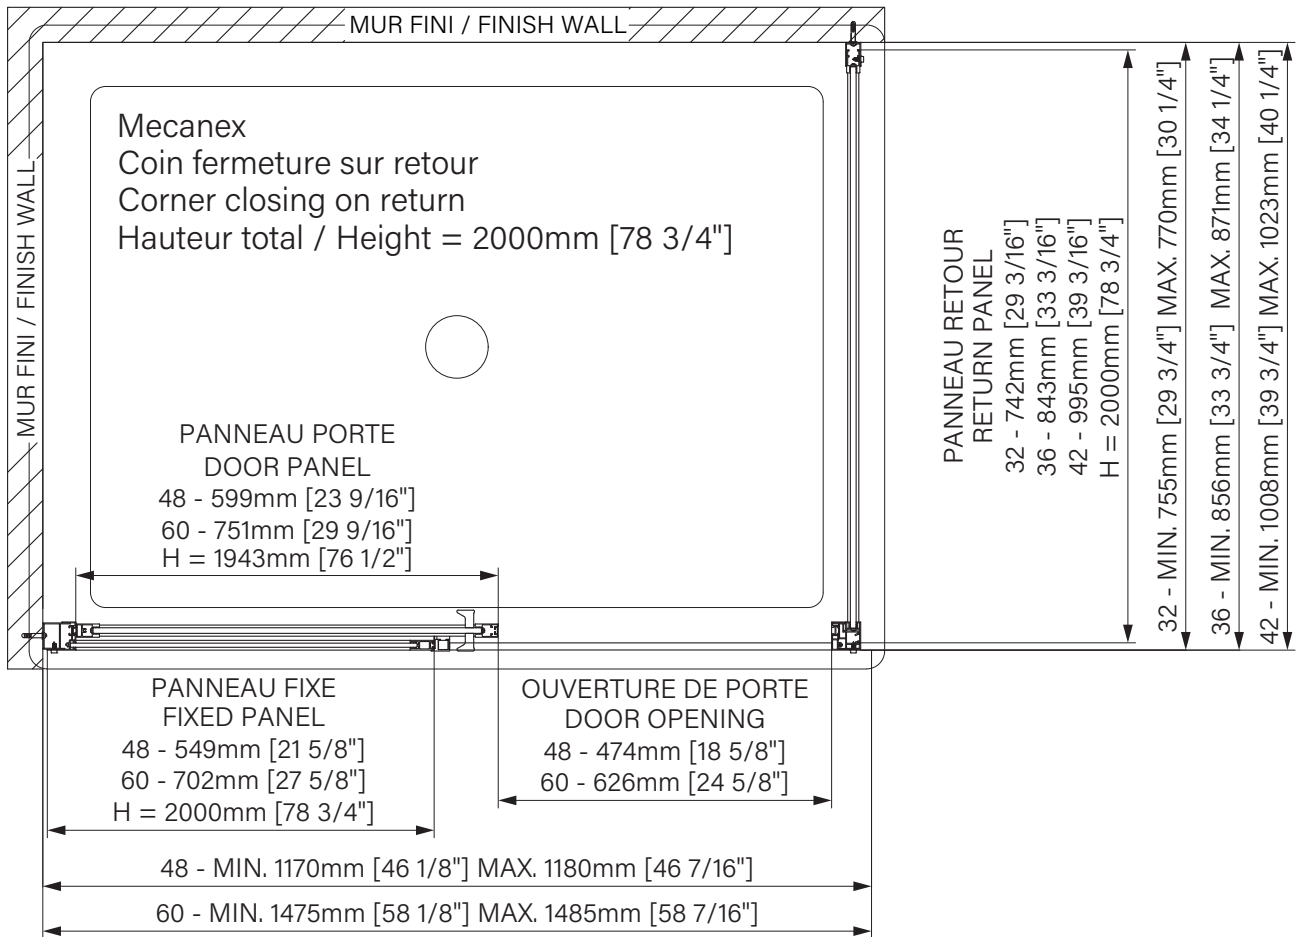

Les dimensions sont soumises à des tolérances de fabrication et peuvent changer sans préavis
The dimensions are subject to manufacturer's tolerance and may change without notice.

Caractéristiques :

- Hauteur de 78 3/4" (2000mm)
- Installation facile et rapide
- Seuil en aluminium et joint d'étanchéité
- Verre trempé sécuritaire aux arêtes polies
- Style de porte industriel

Features :

- Height of 78 3/4" (2000mm)
- Fast and easy installation
- Aluminum threshold and sealing gaskets
- Safe tempered glass with polished edges
- Industrial style shower door

Configurations :

- 48" DMC4800AST_76
 - 60" DMC6000AST_76
- Gauche / Left = G
Droite / Right = H

42" : DMC4200PSTX76
81" x 43" x 2", 121lbs
2057mm x 1092mm x 51mm, 54.9kg

**Les dimensions d'emballage peuvent varier ou changées sans préavis.
**Packaging dimensions may vary or change without notice.

Gauche / Left = G
Droite / Right = H

Mecanex

Sliding shower door
 Corner 1 door, 1 fixed, 1 return
 Closing on return panel
 Available configurations :
 48" / 60" (with return 32", 36" & 42")

Porte de douche coulissante
Coin 1 porte, 1 fixe, 1 retour
Fermeture sur panneau de retour
Configurations disponibles :
48" / 60" (avec retour 32", 36", 42")